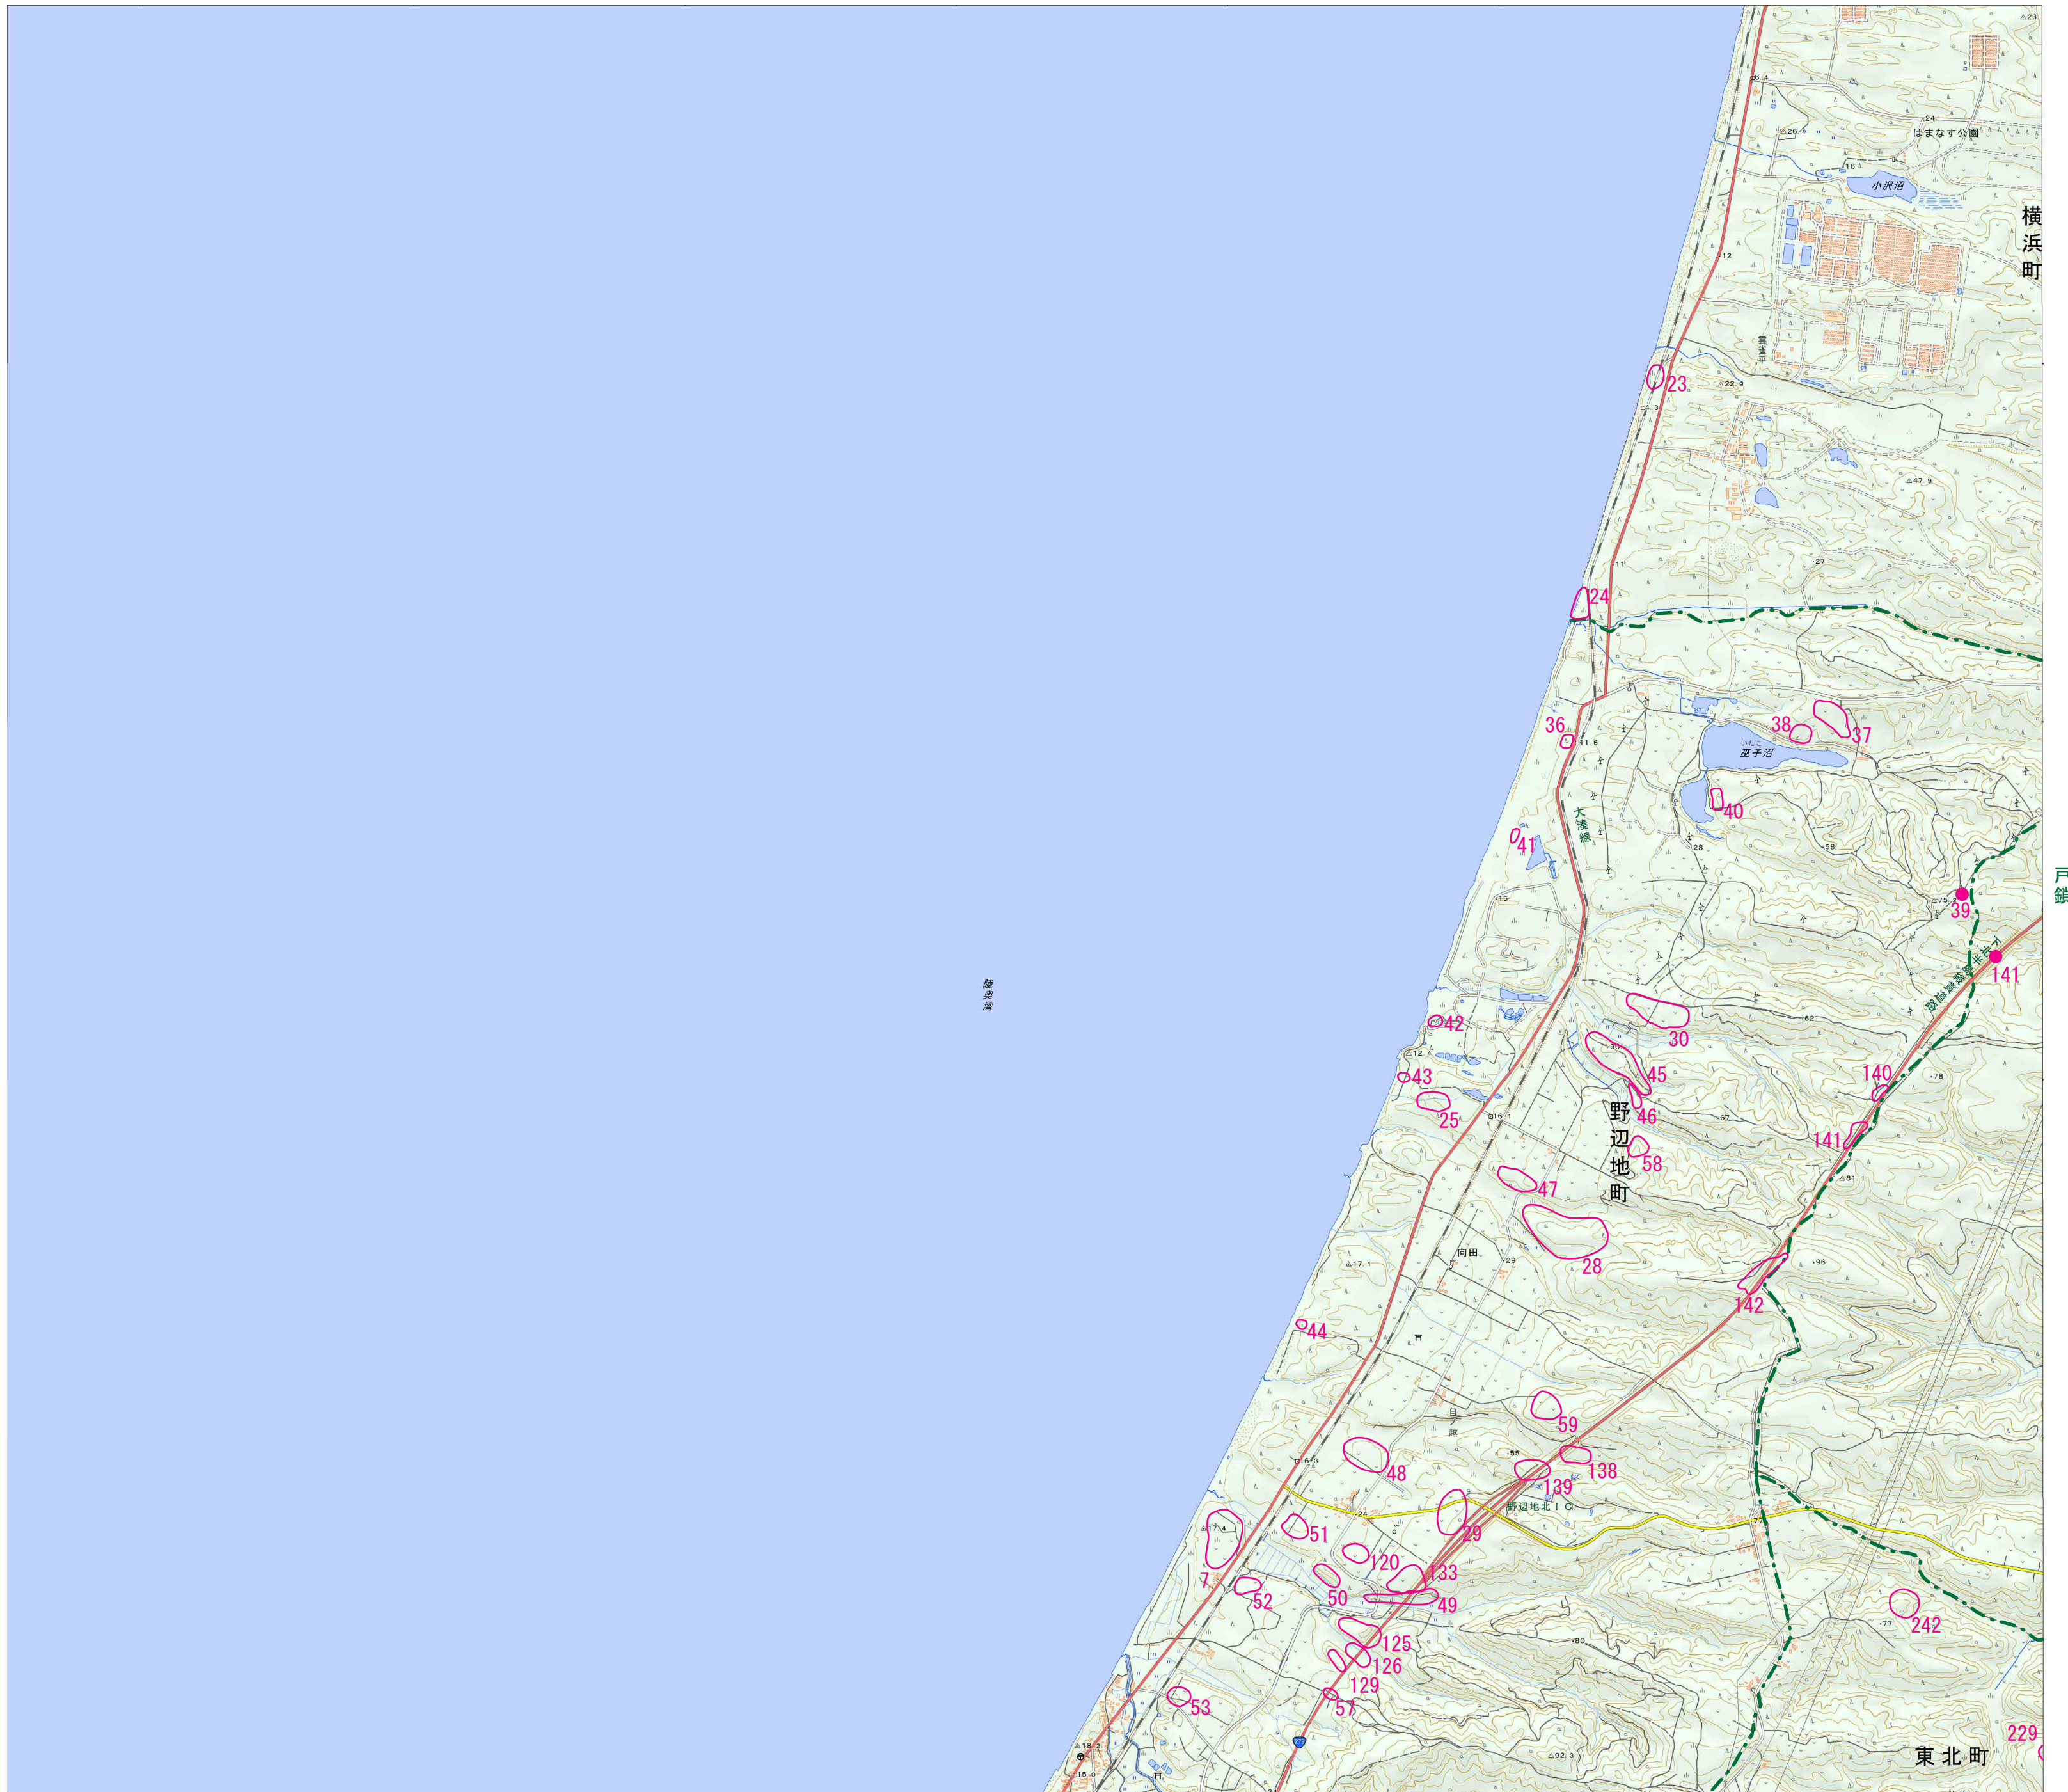

# 目ノ越

清水川

戸鎖

薩摩湾

野辺地