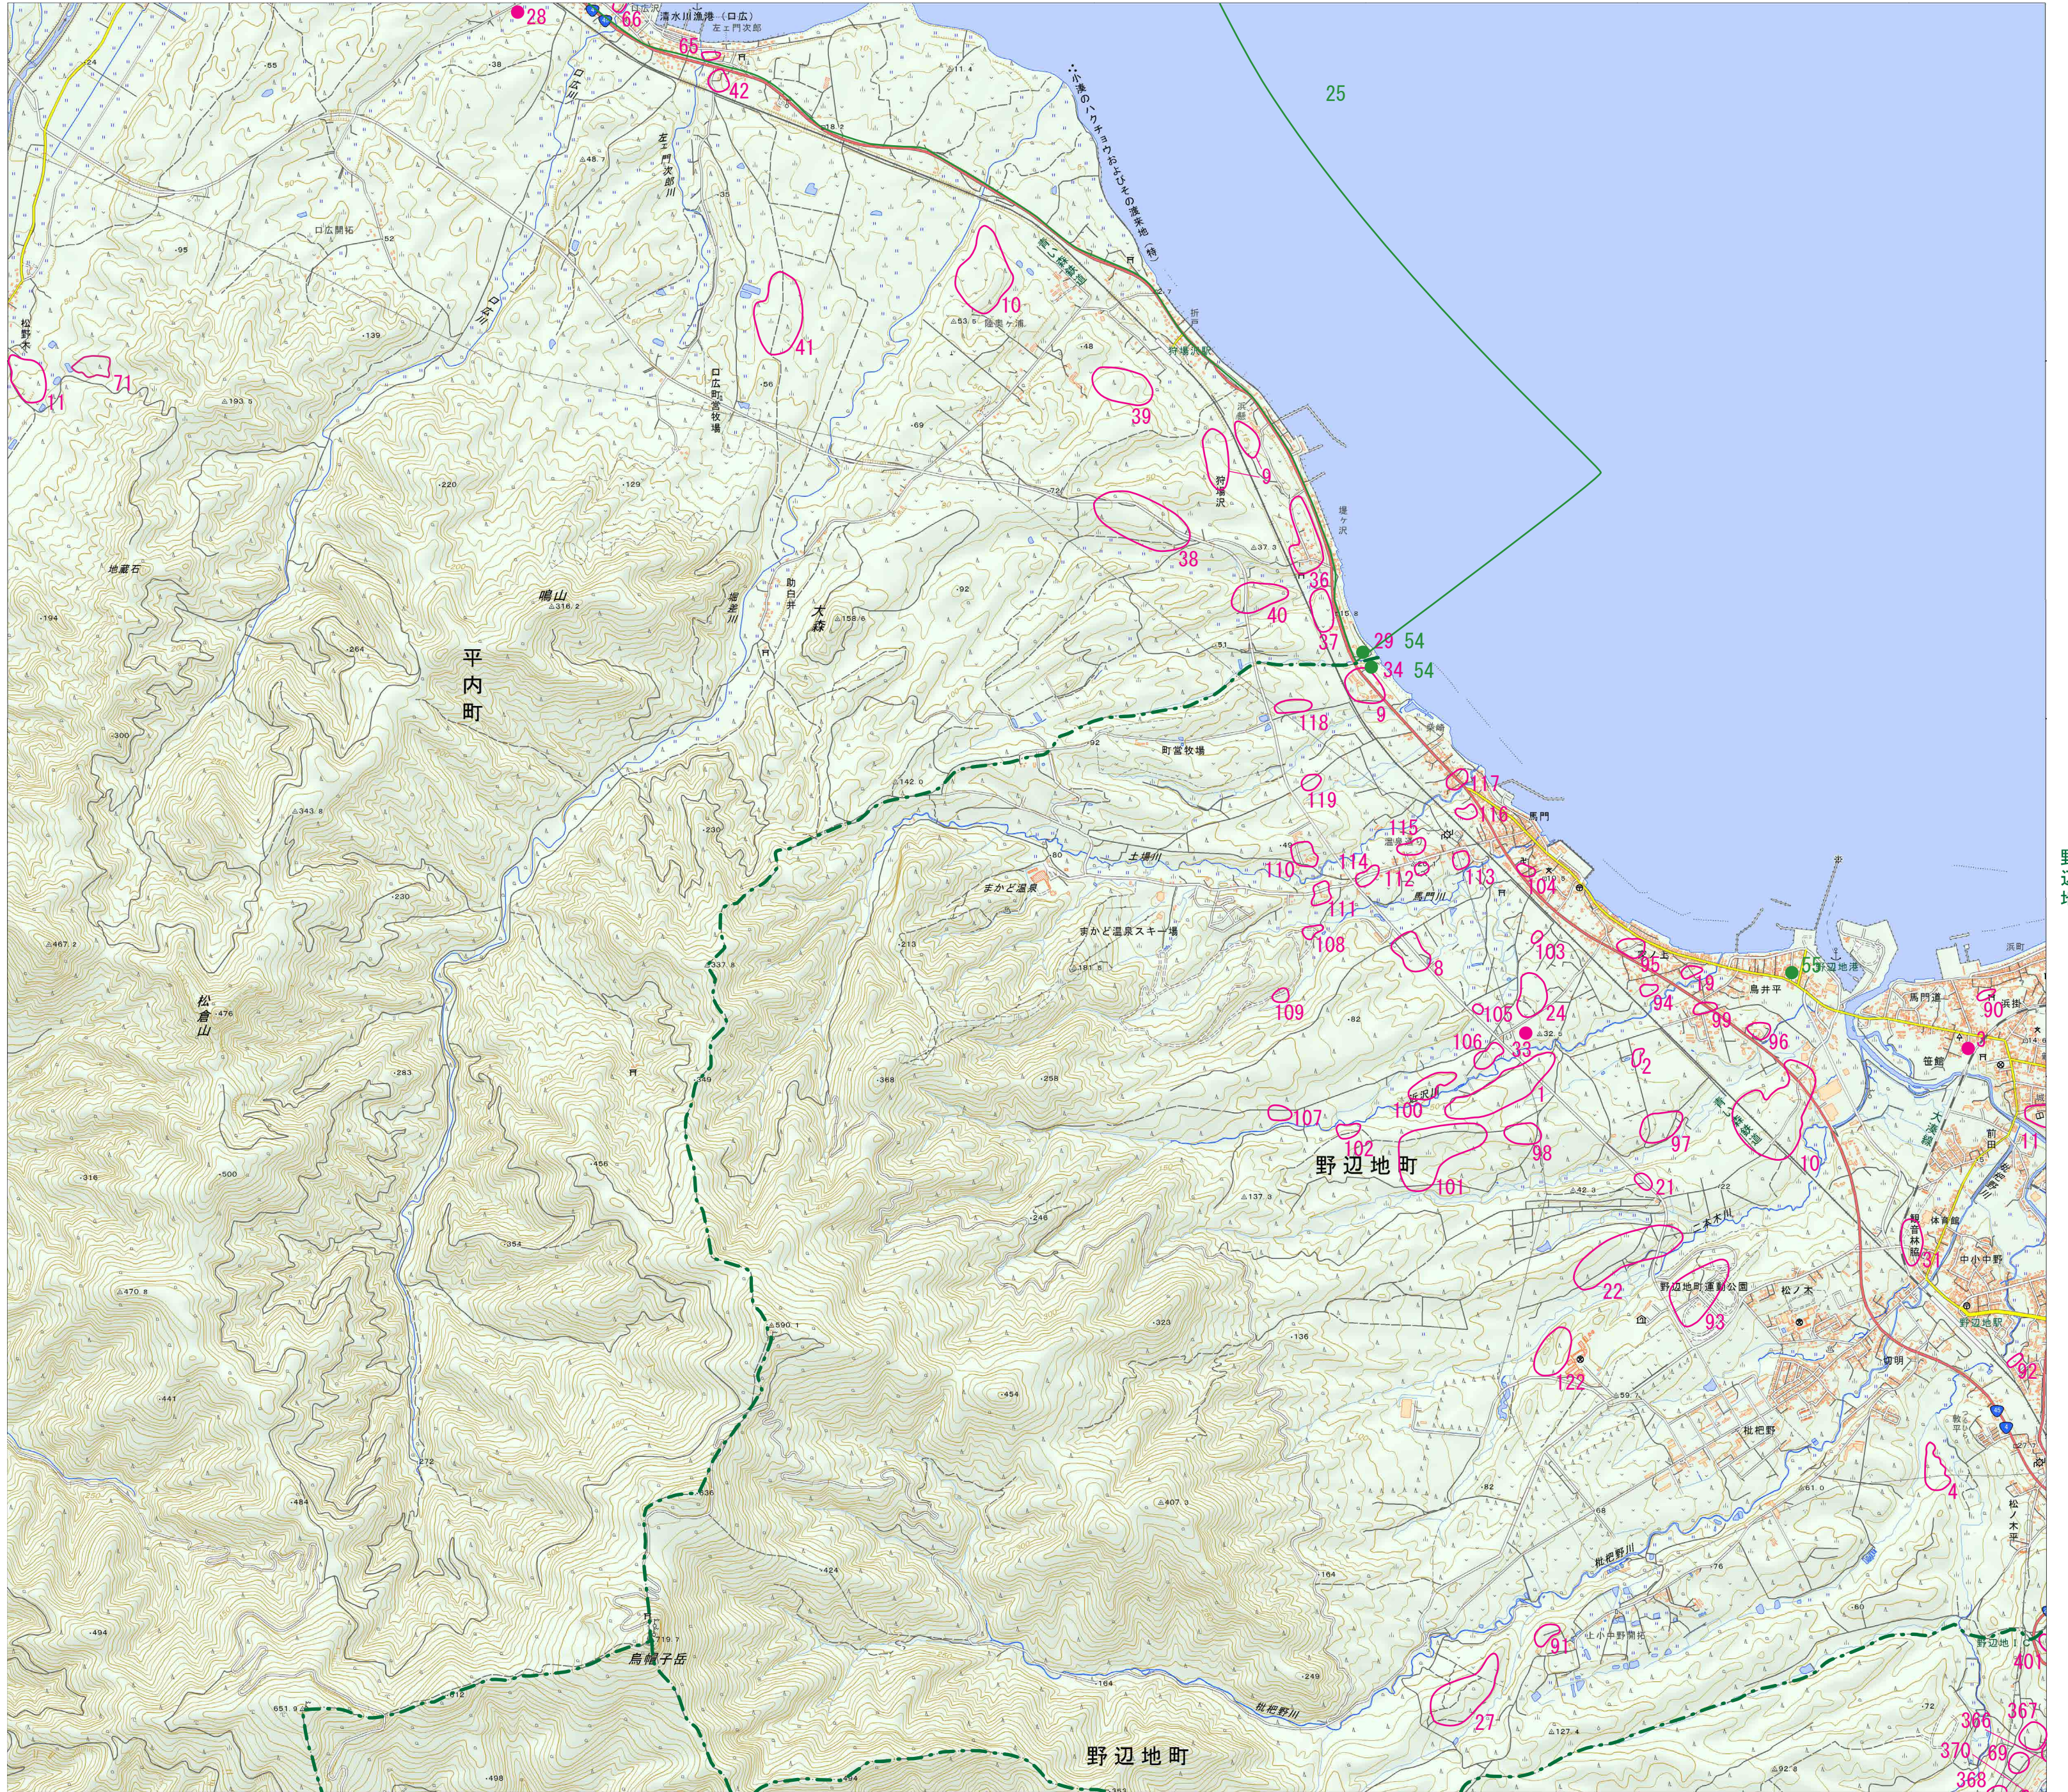

狩場沢

清水川

東岳

野辺地

上清水目