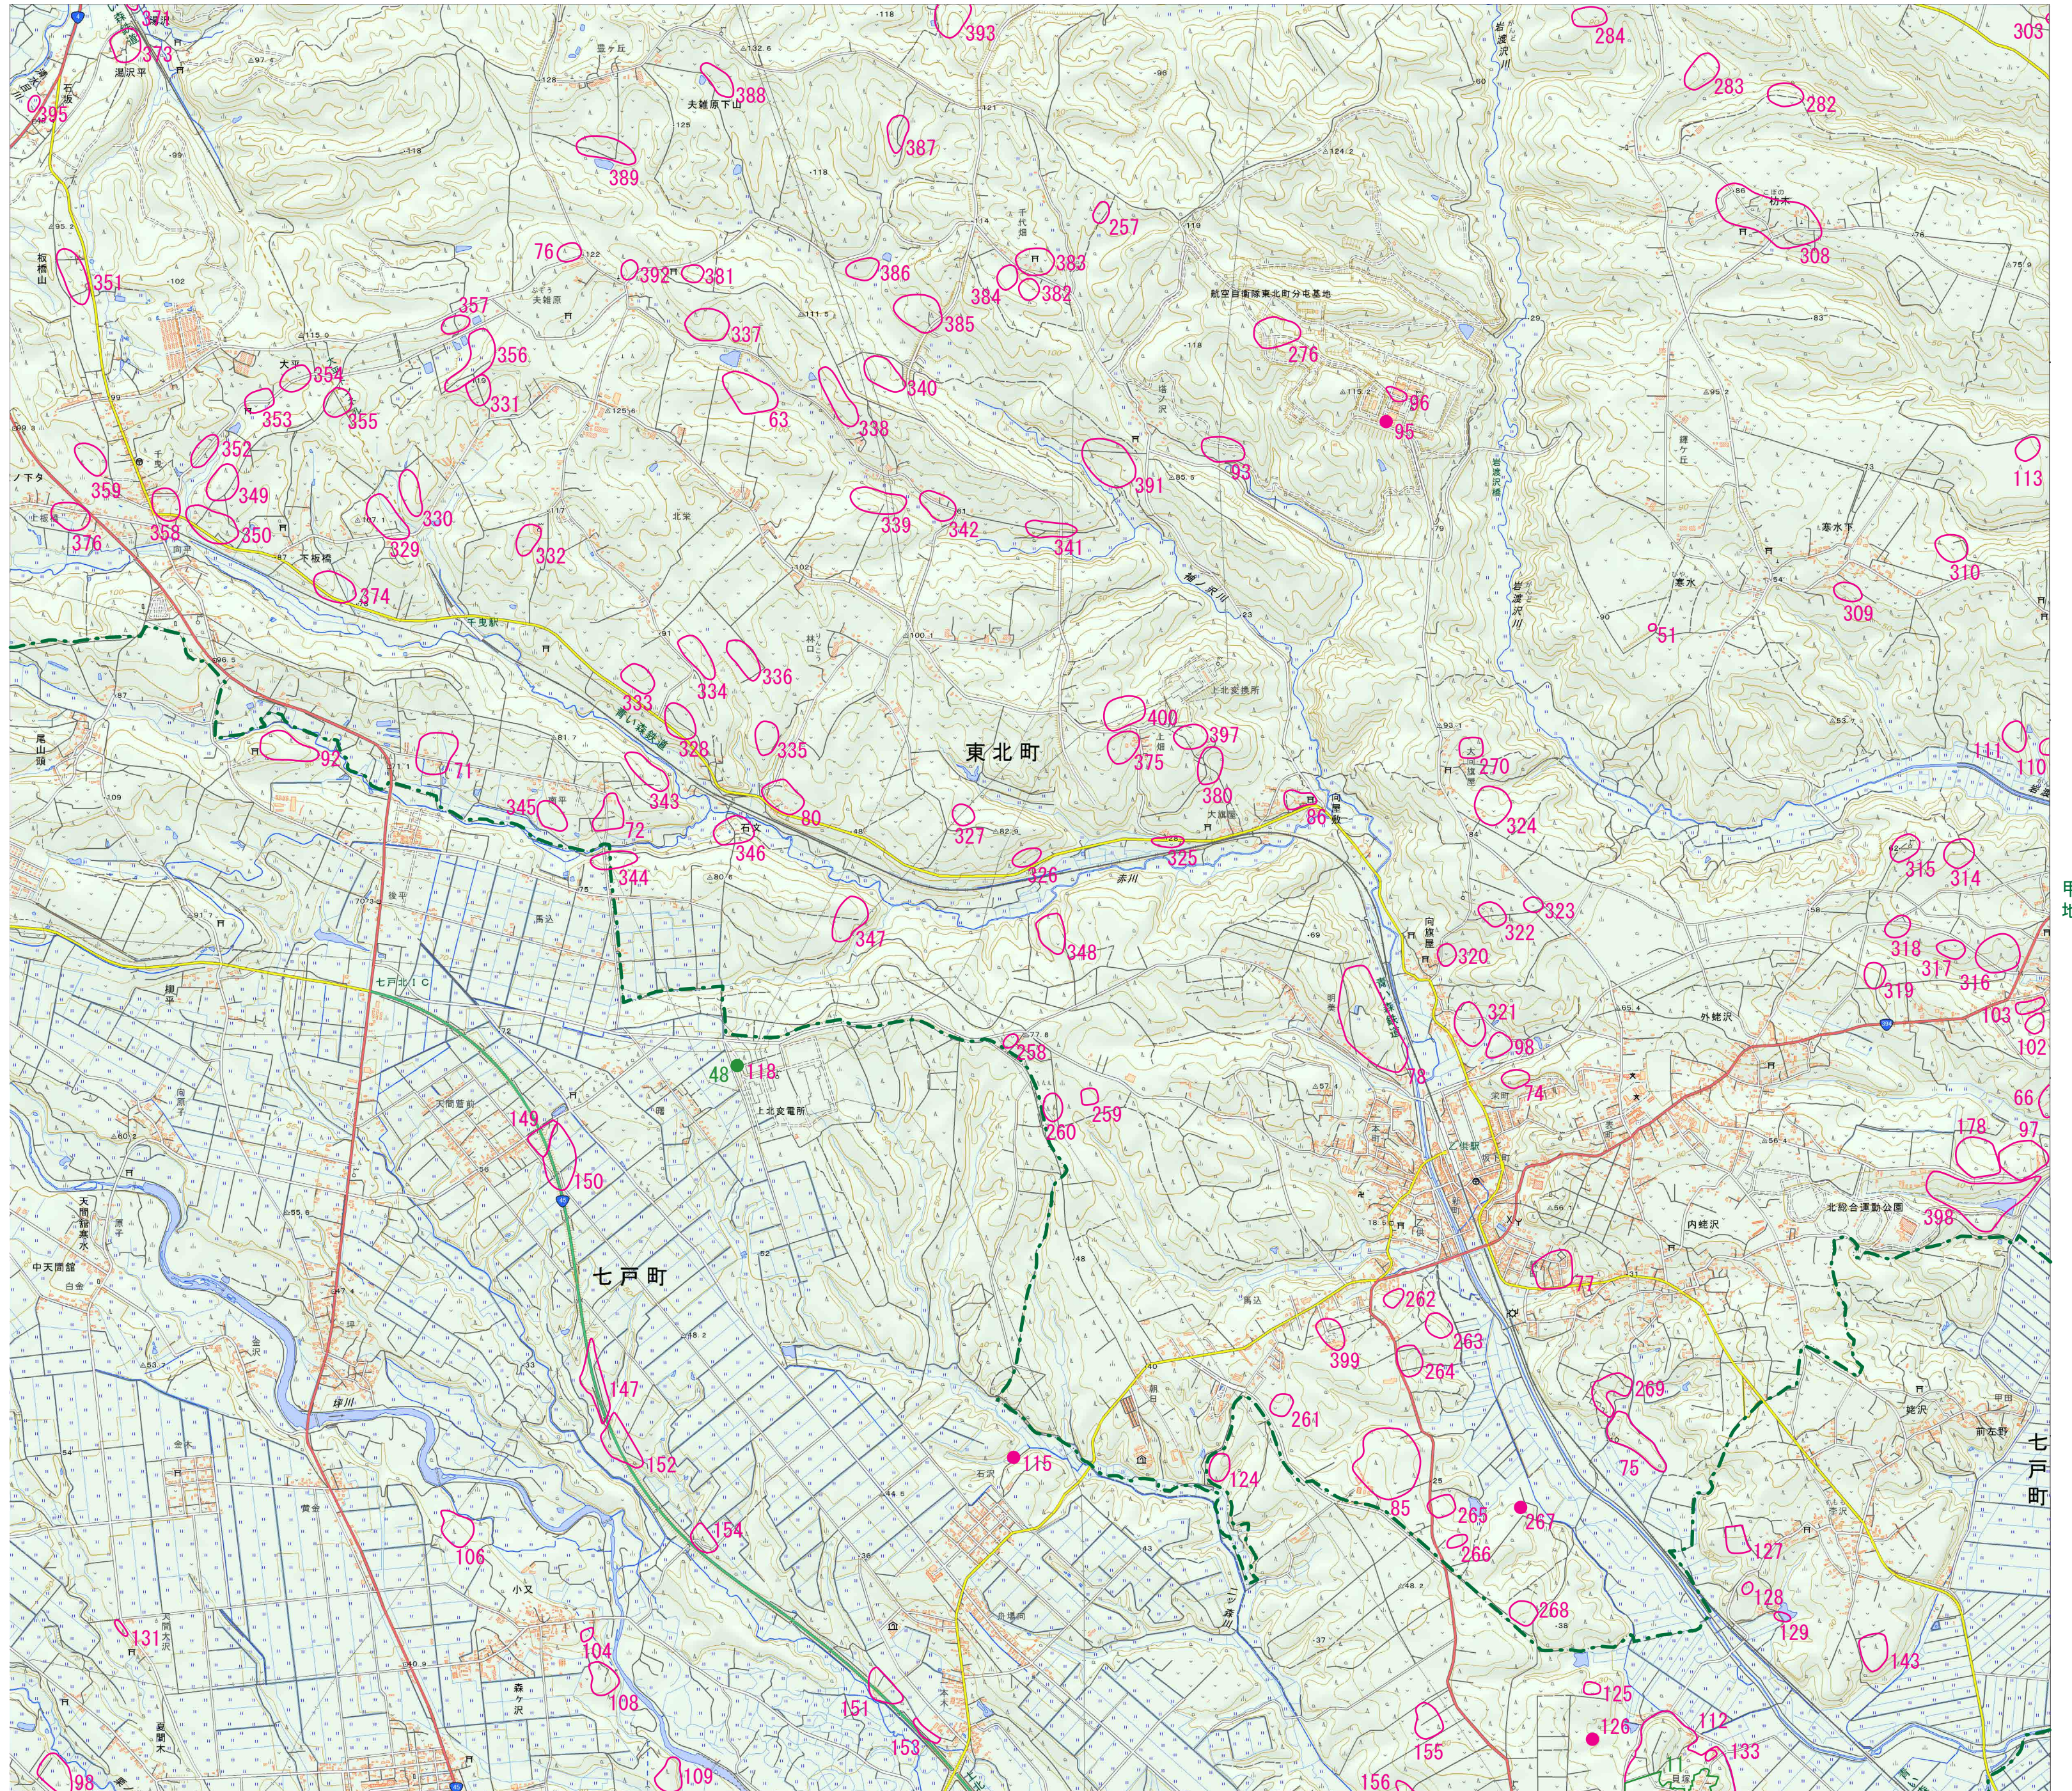

乙供 野辺地

上清水目

甲地

七戸

国土地理院発行の電子地形図 25000 を加工して作成