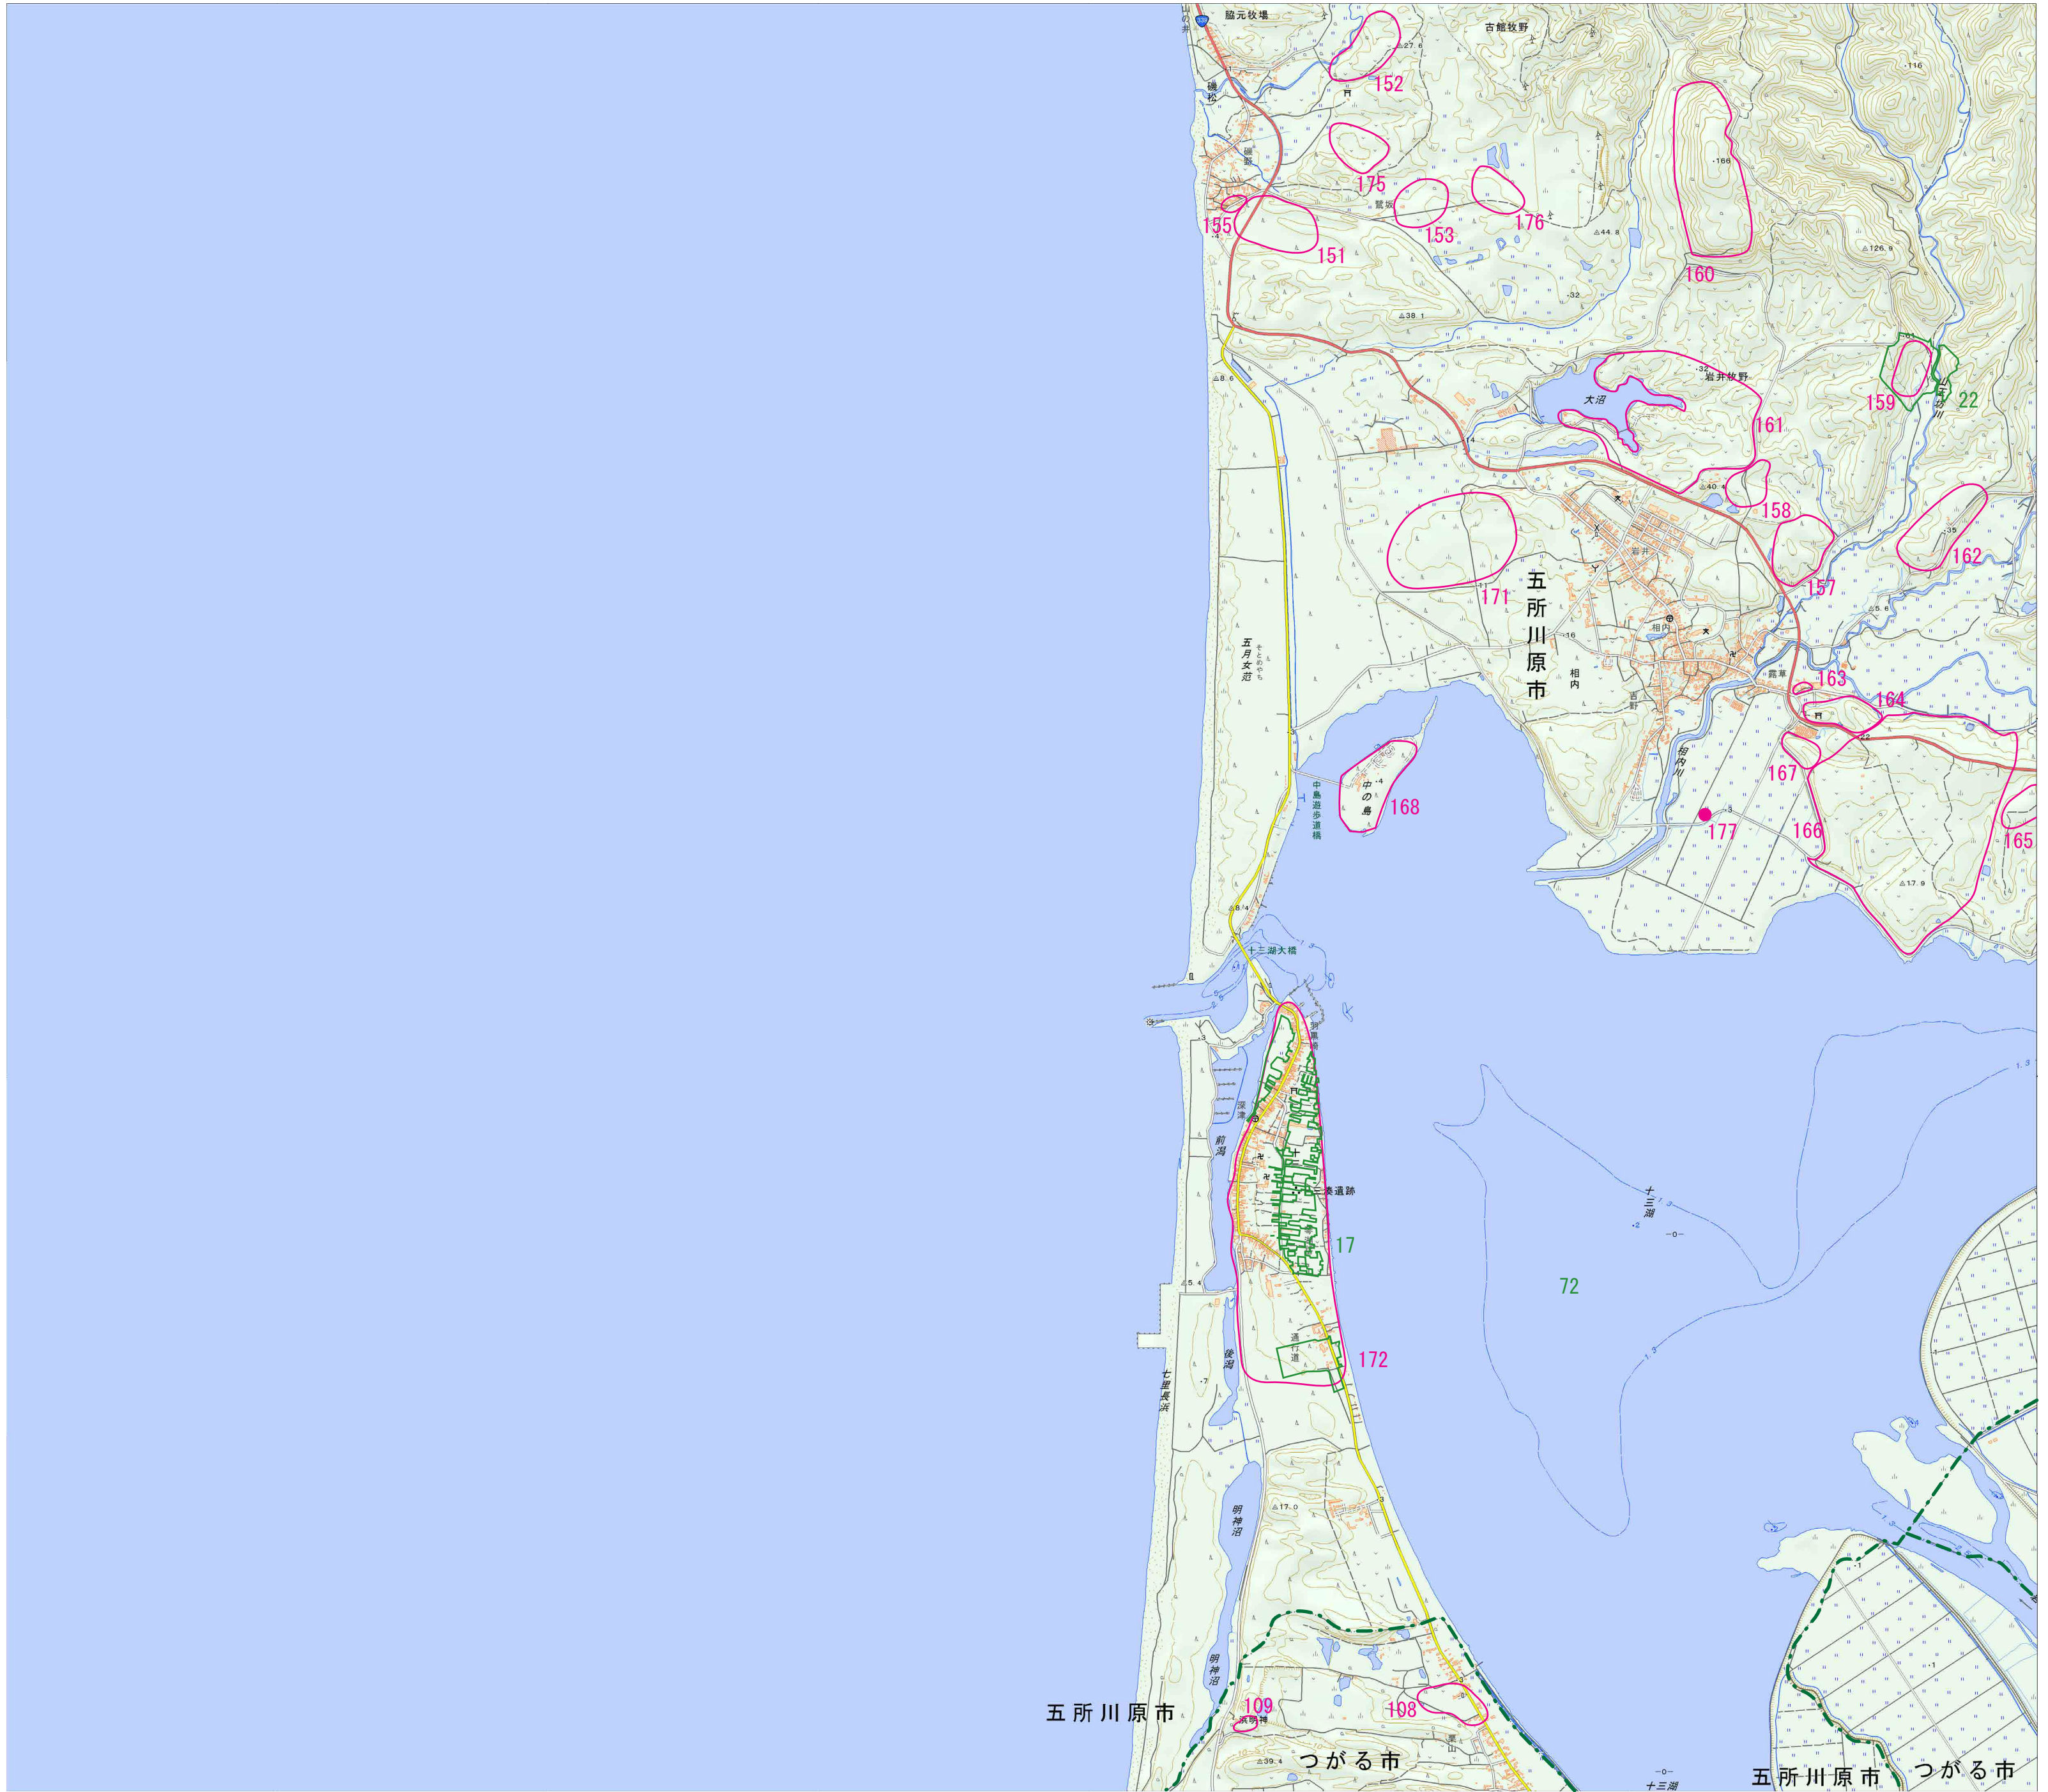

津軽相内

小泊

車力