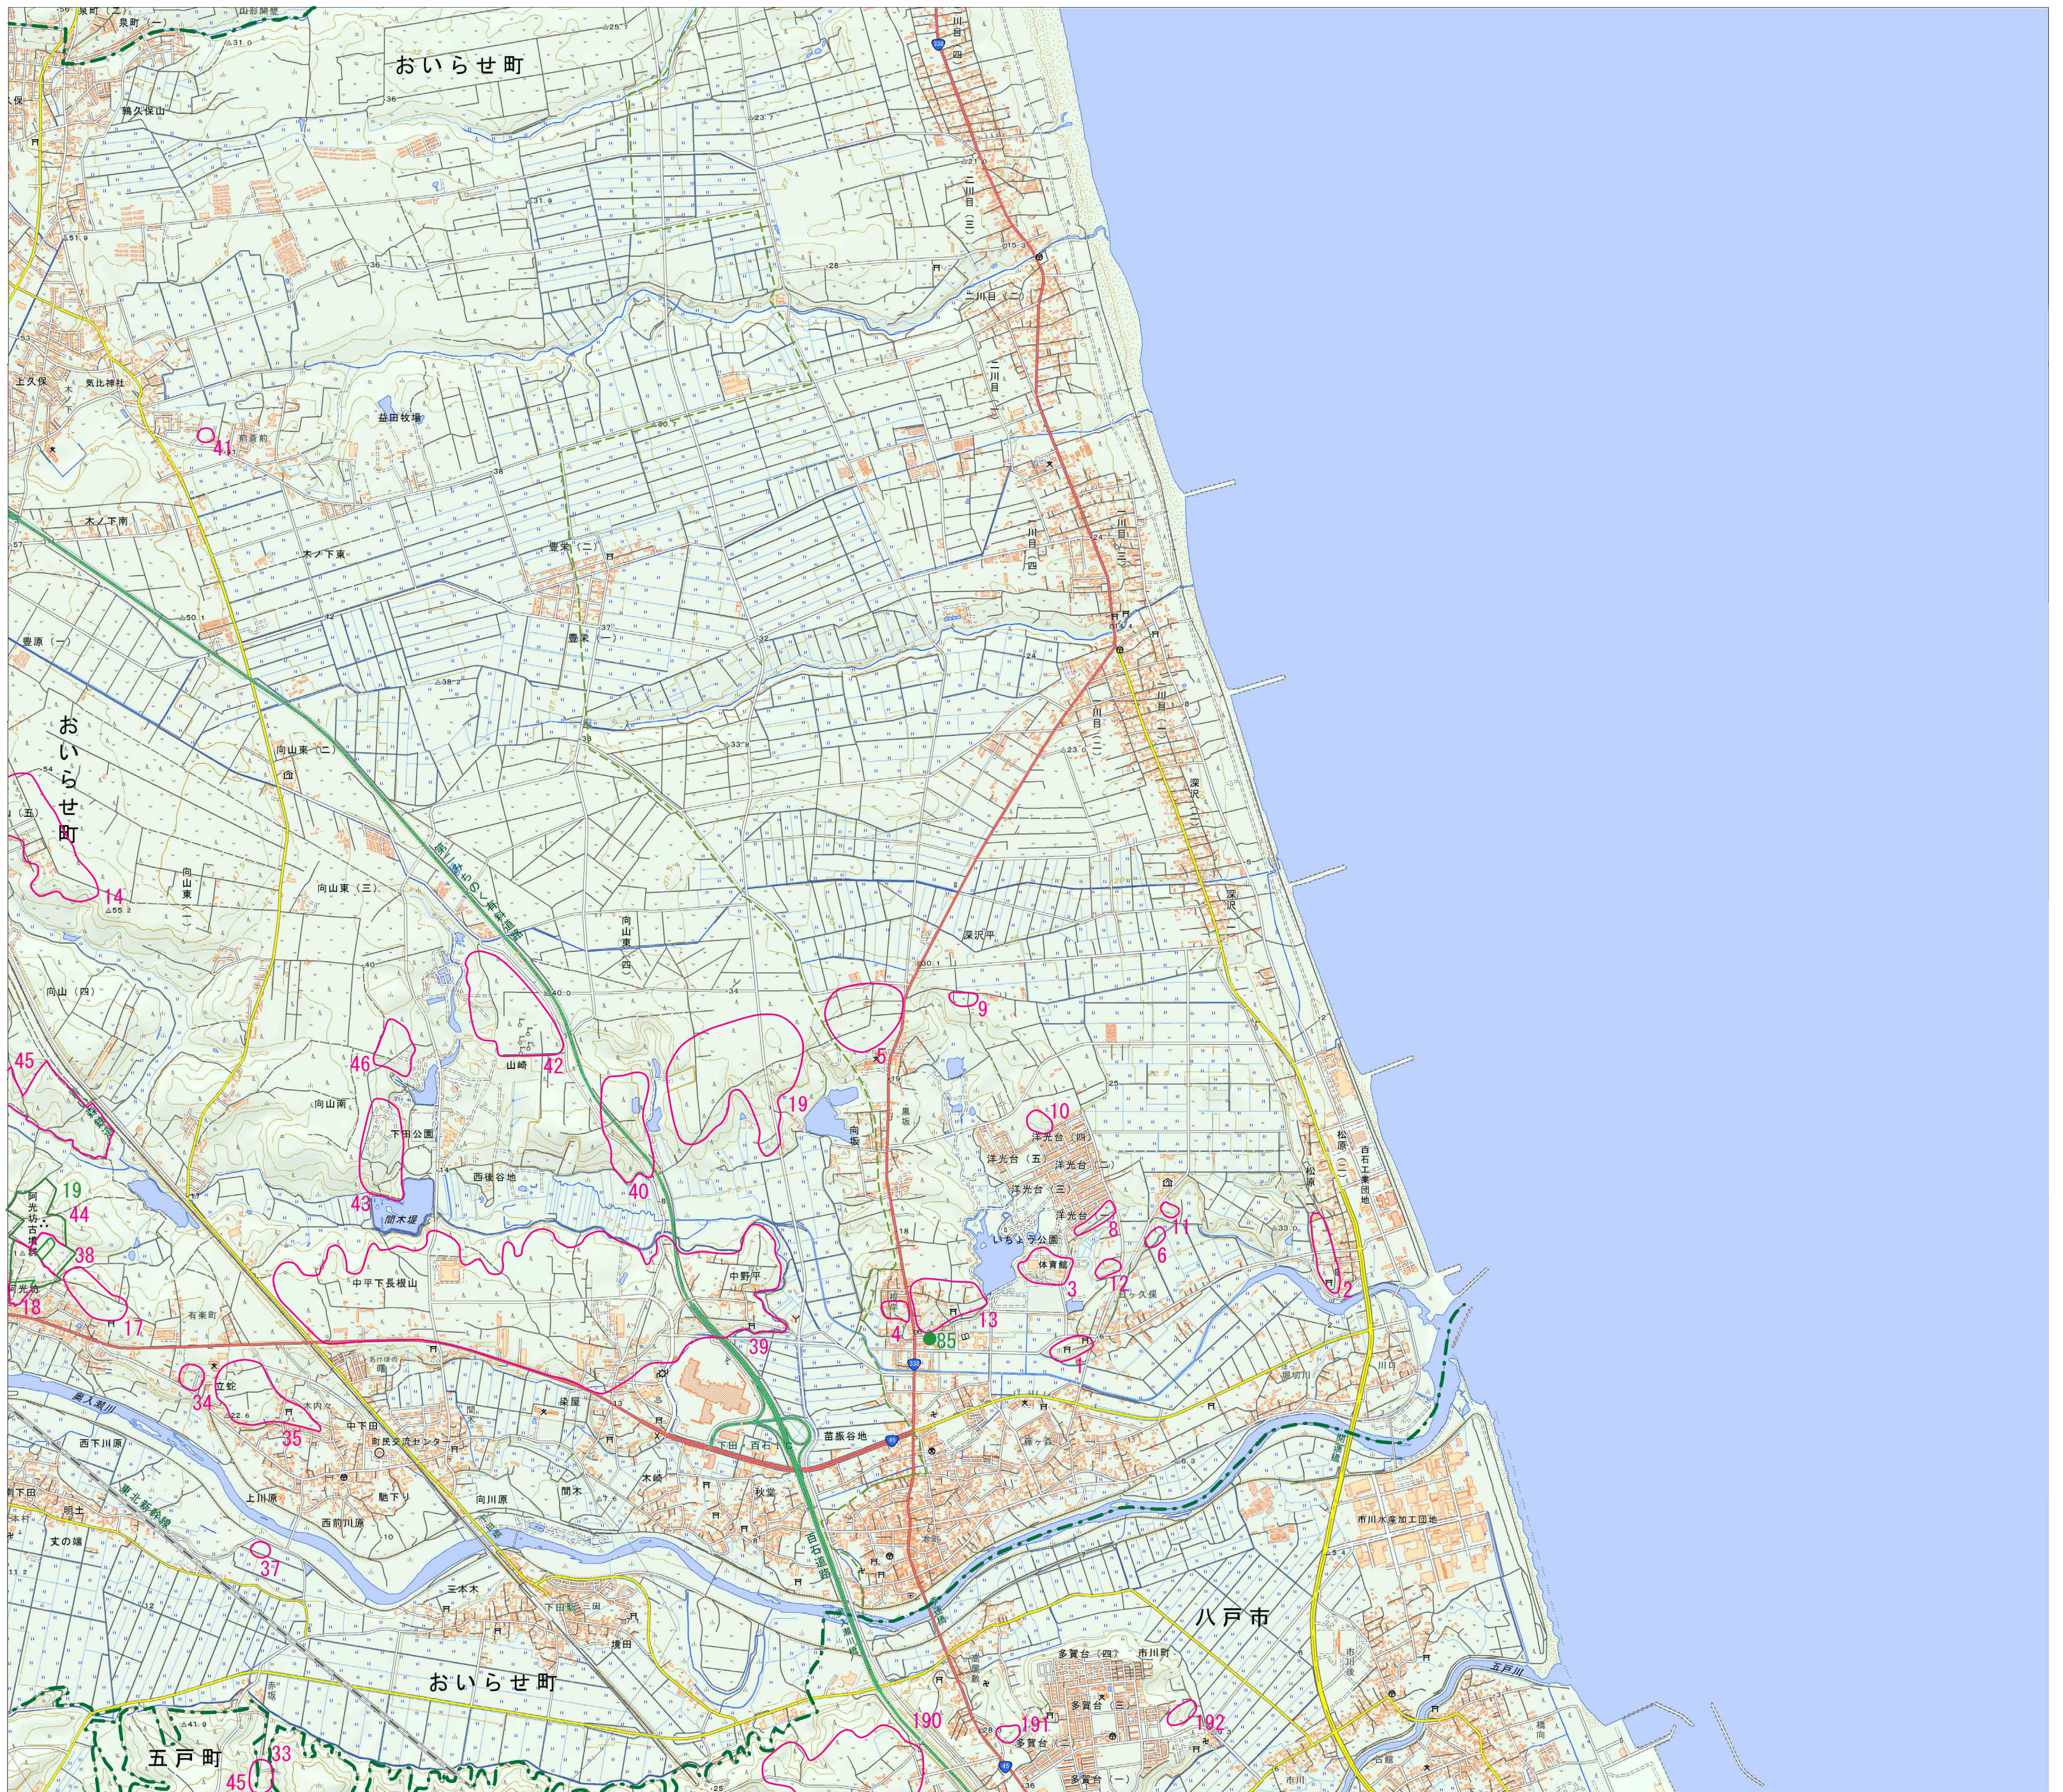

# 百石

浜三沢

犬落瀬

八戸西部

国土地理院発行の電子地形図 25000 を加工して作成