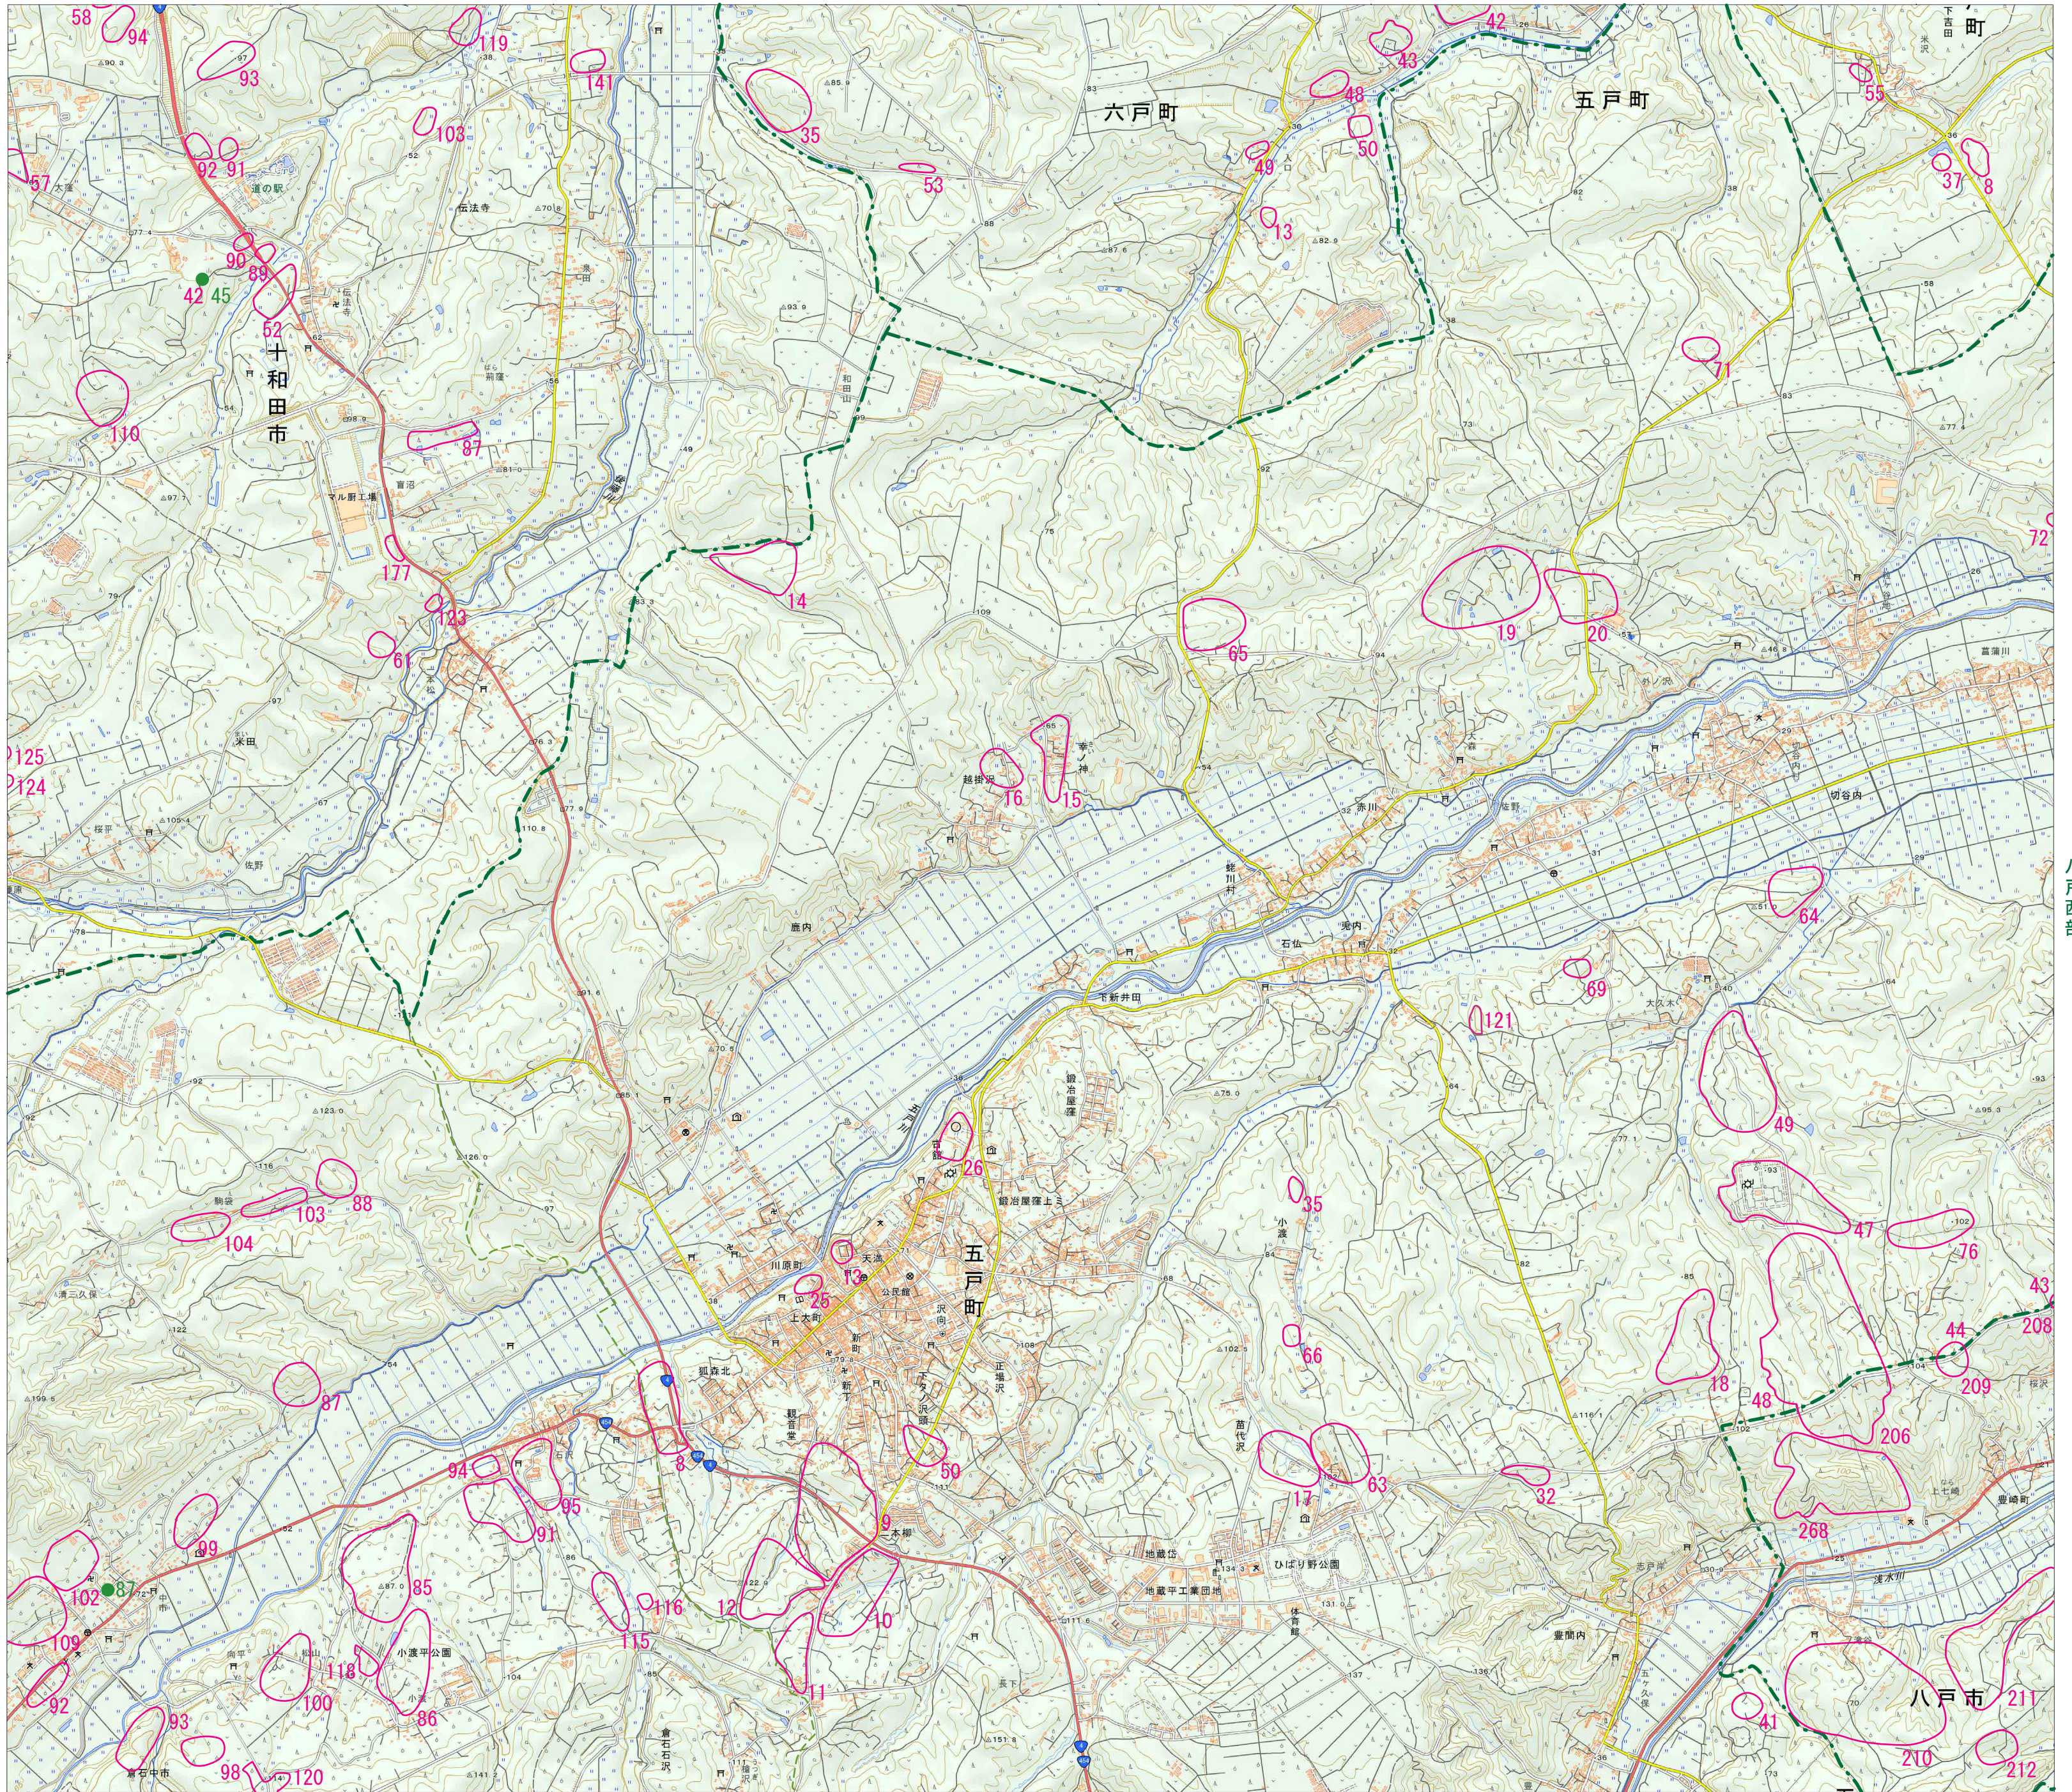

五戸

犬落瀬

切田

八戸西部

剣吉

国土地理院発行の電子地形図 25000 を加工して作成