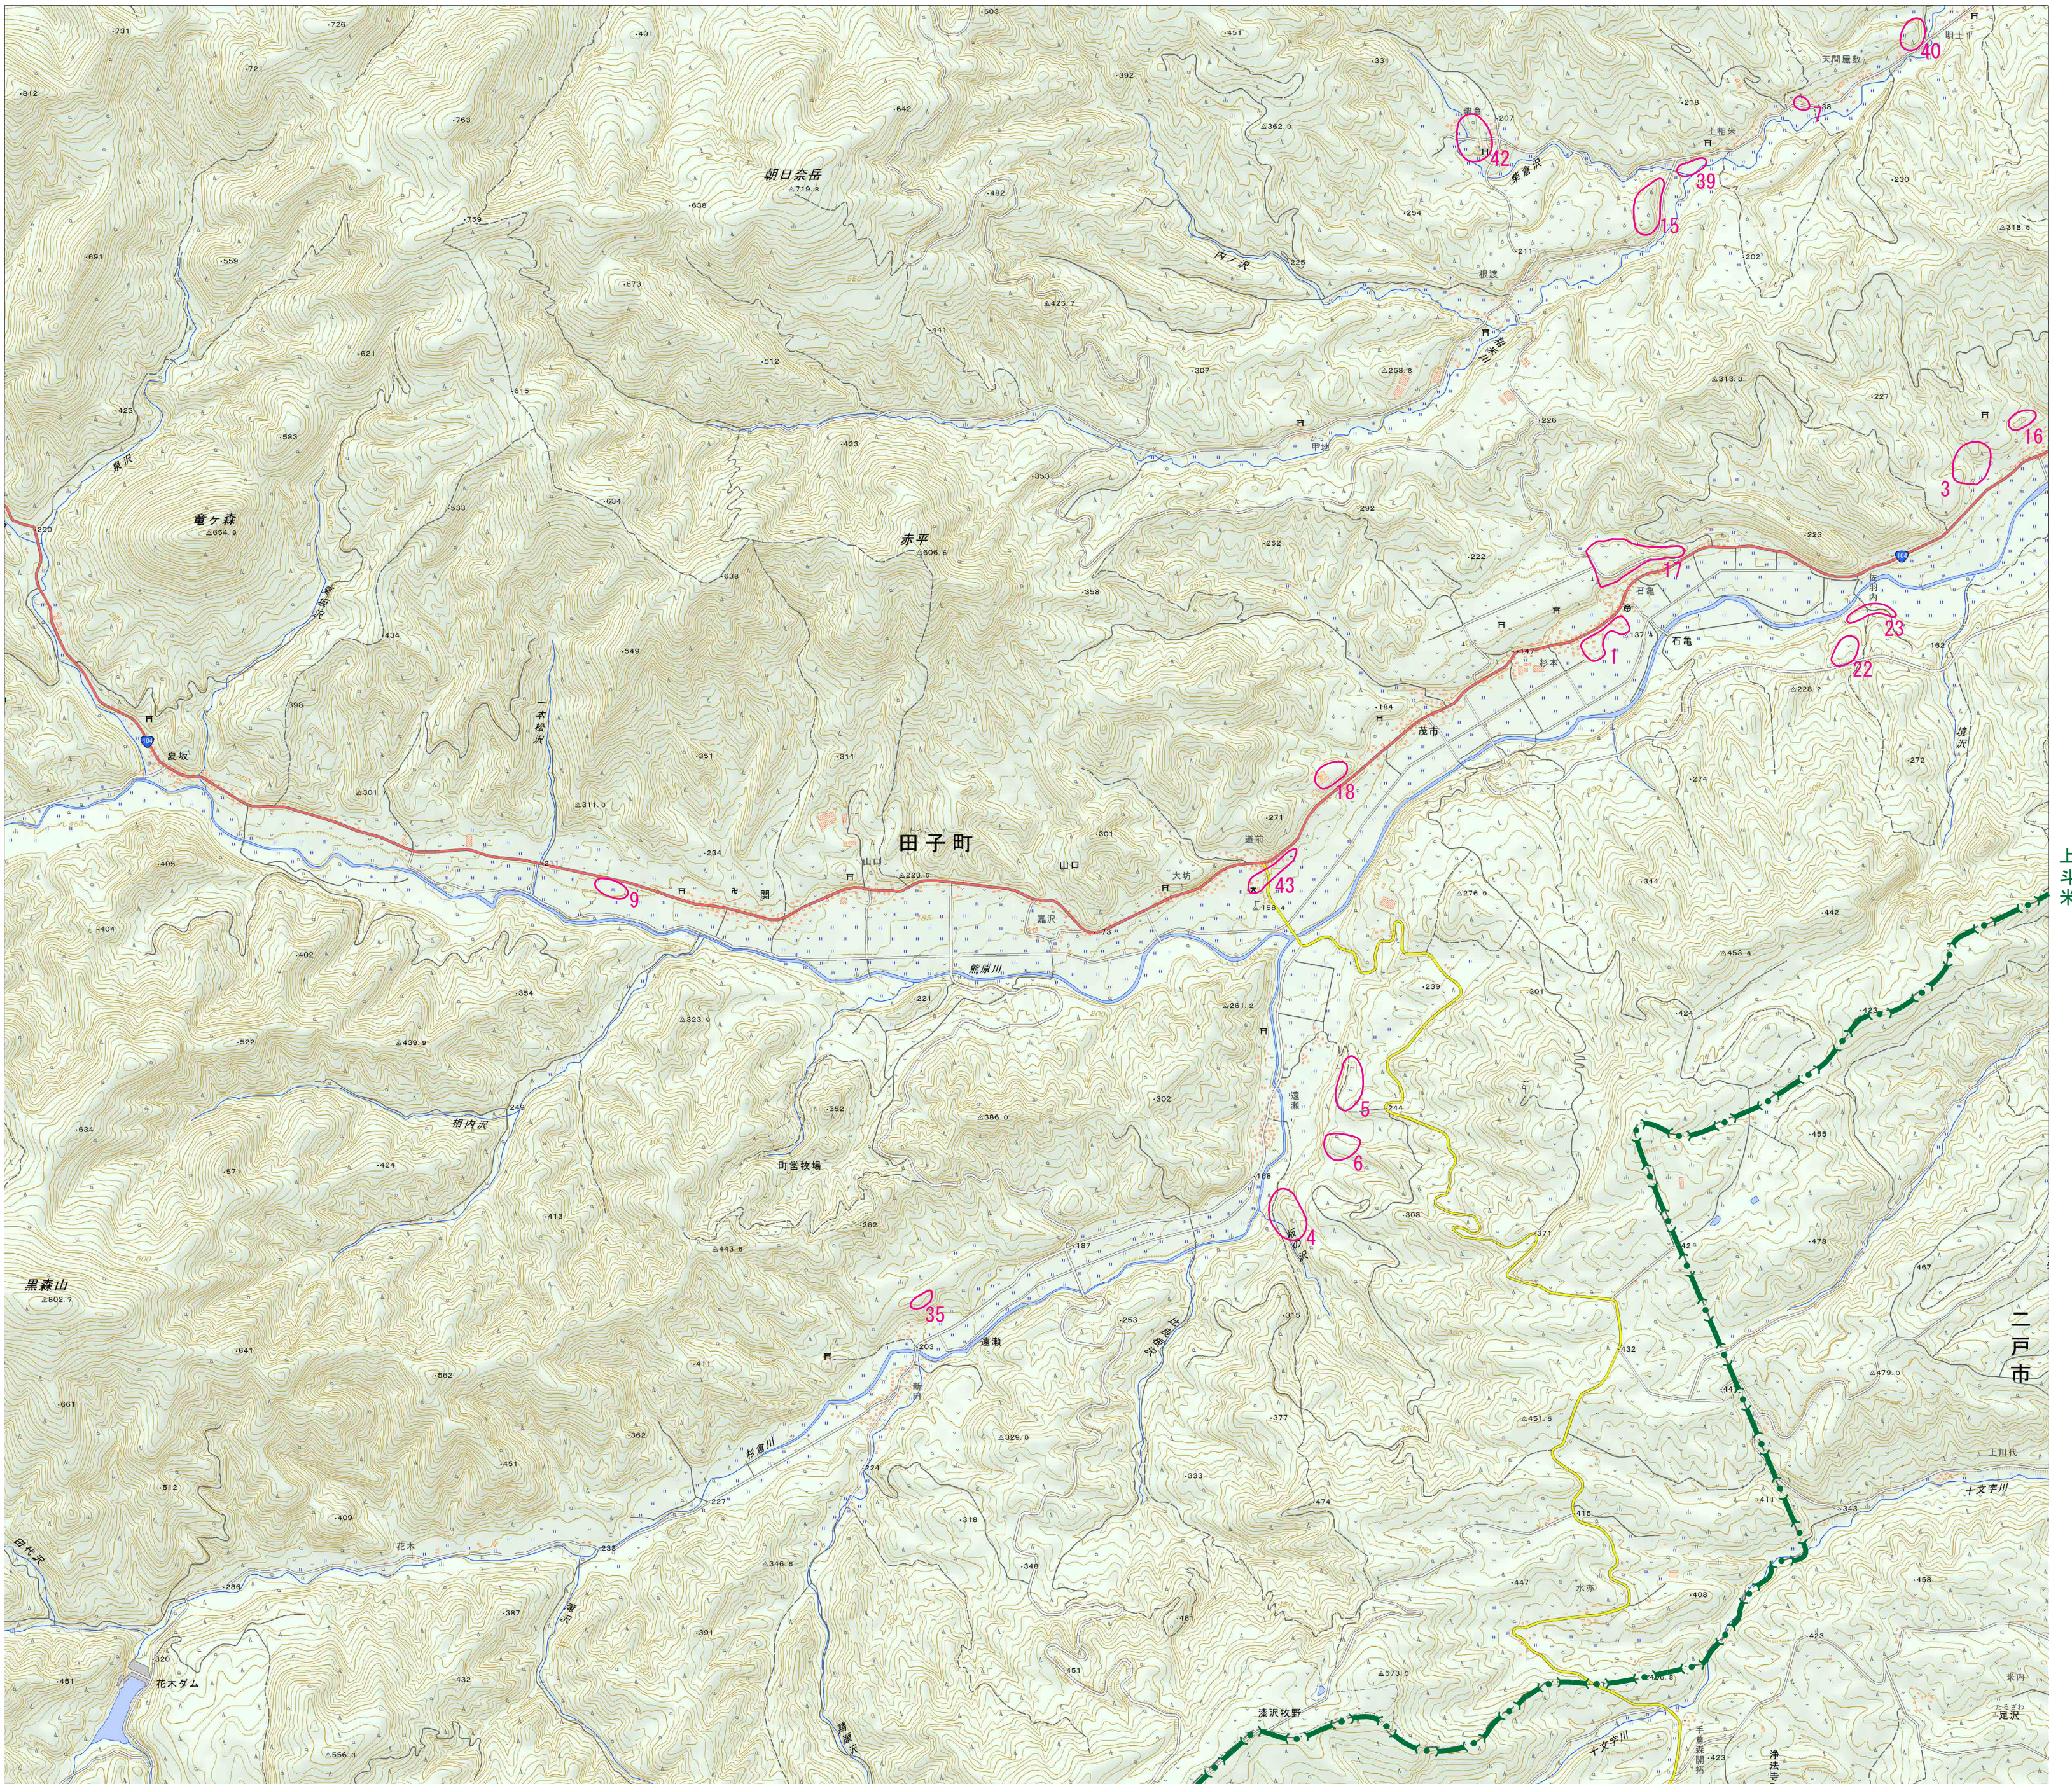

# 石亀

清水頭

大吠森

上斗米

二戸市

稲庭岳

国土院発行の電子地形図 25000 を加工して作成