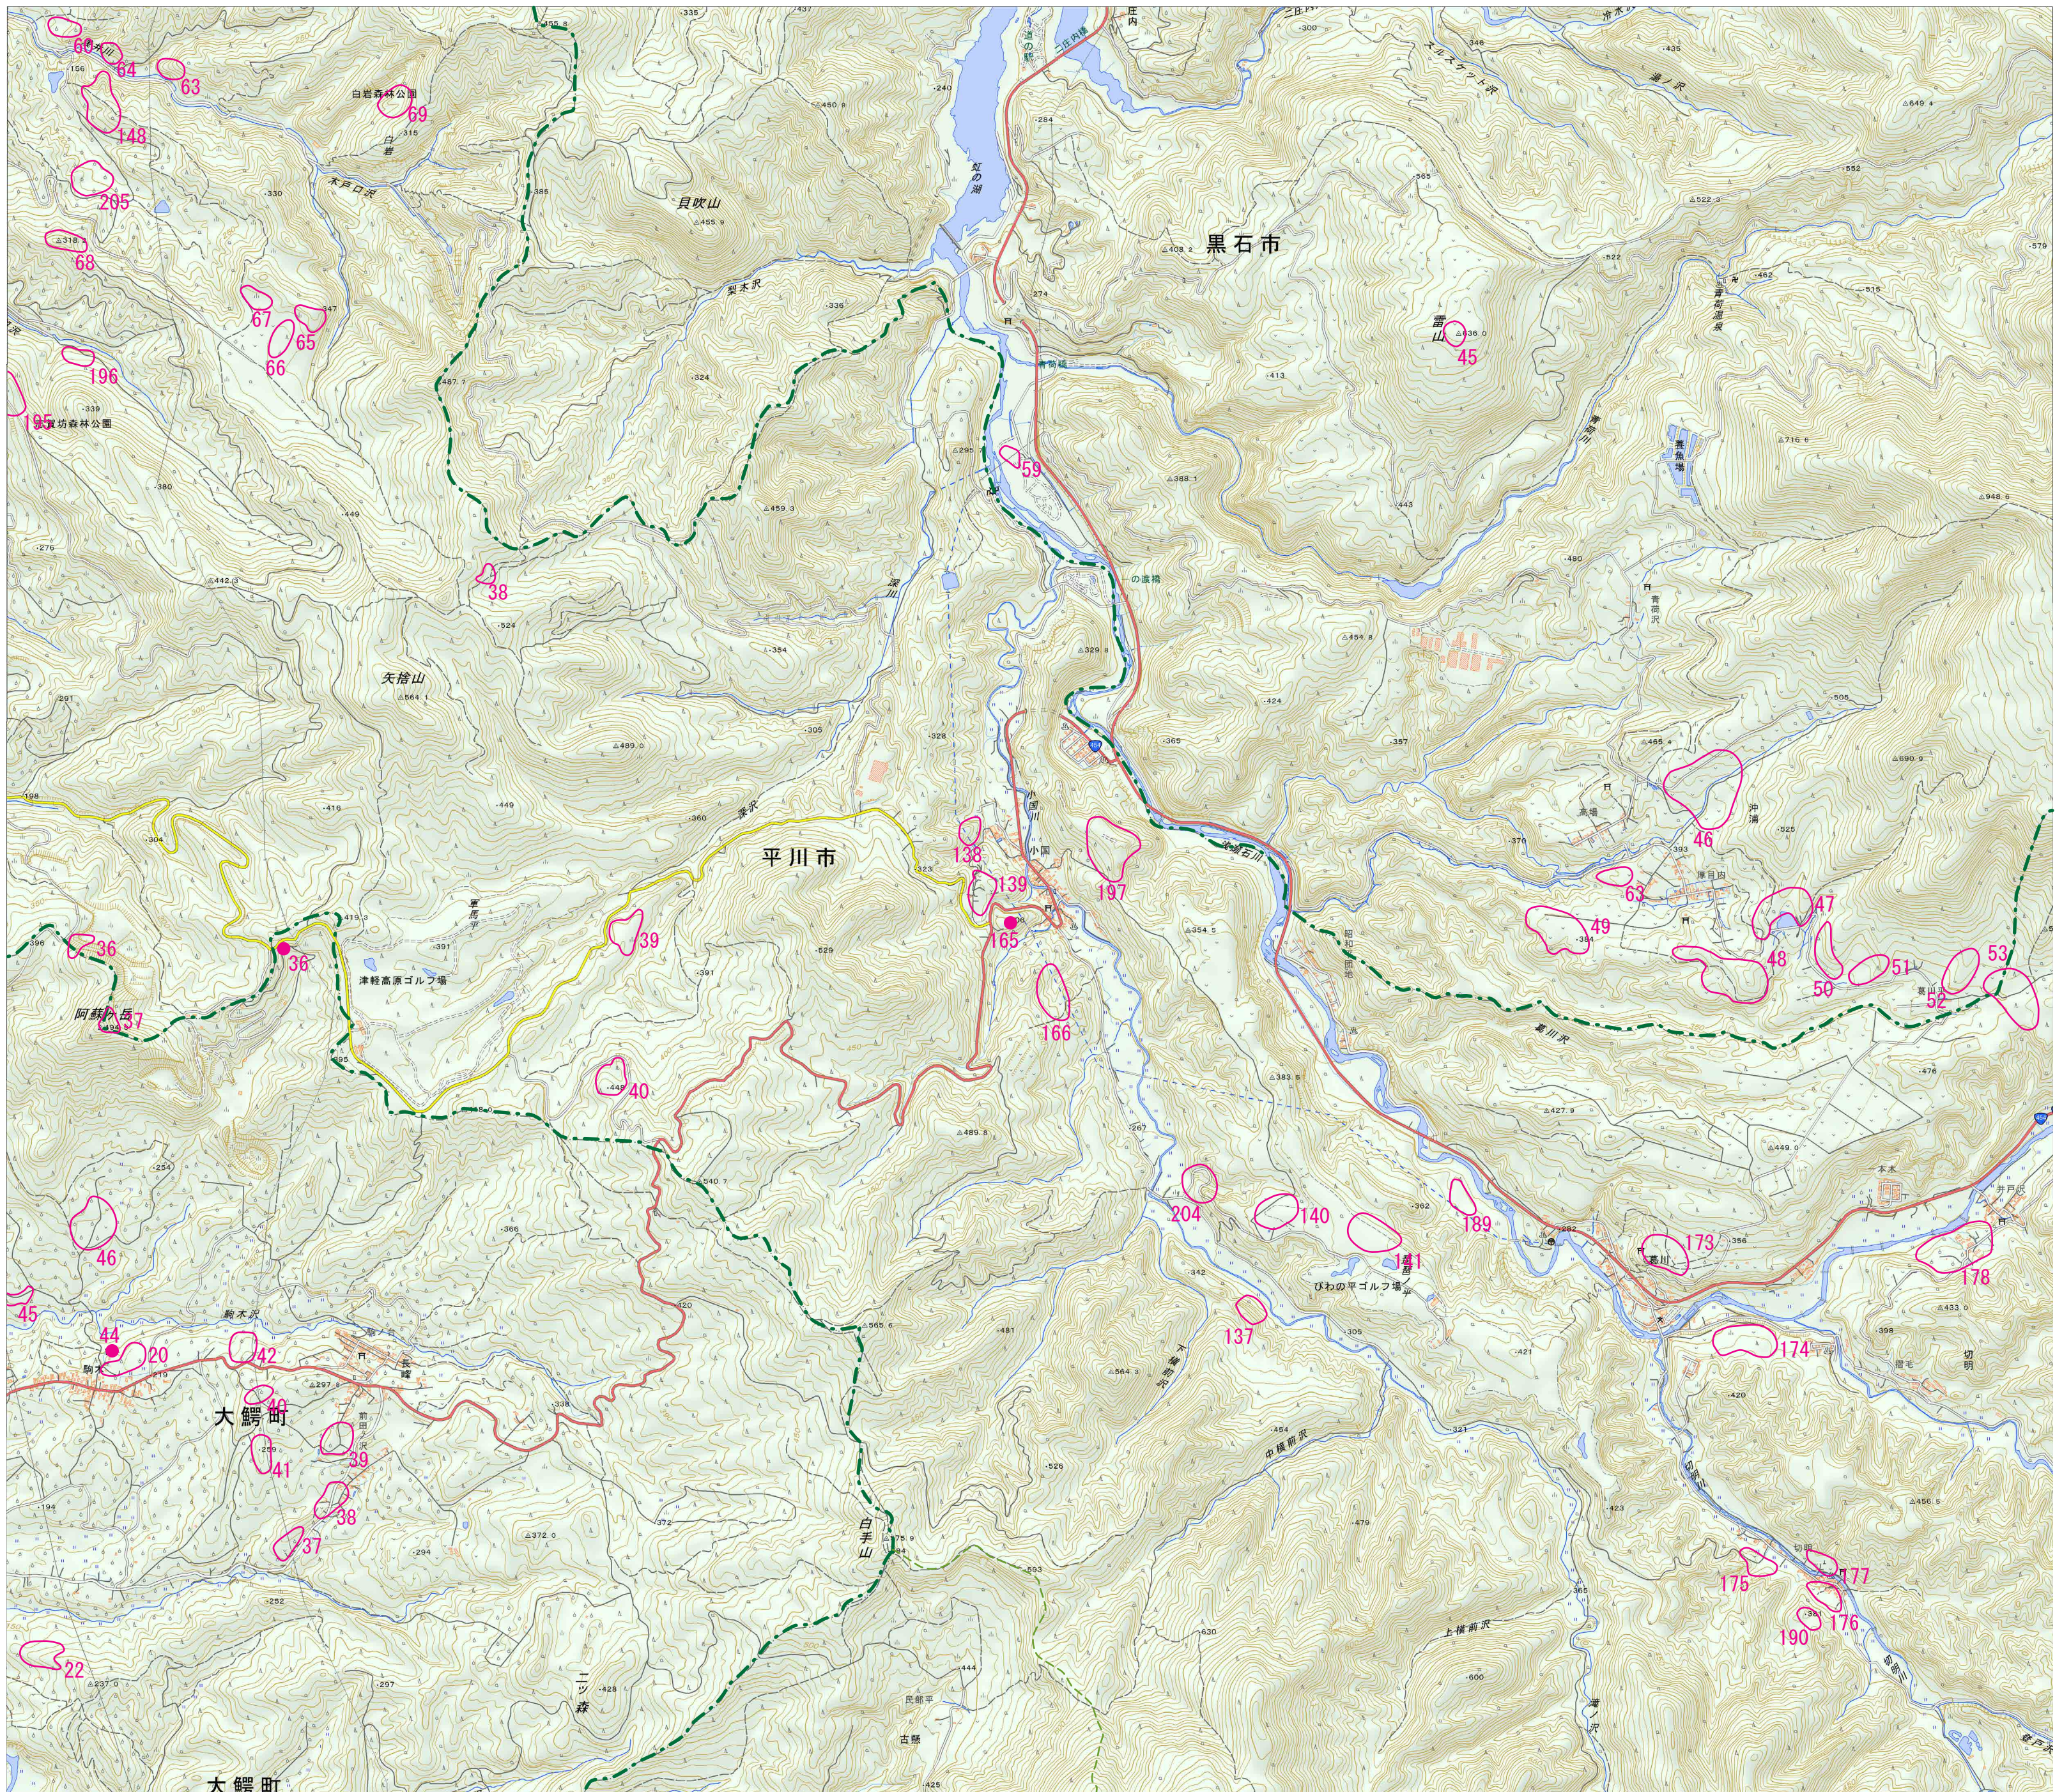

沖浦

温湯

碓ヶ関