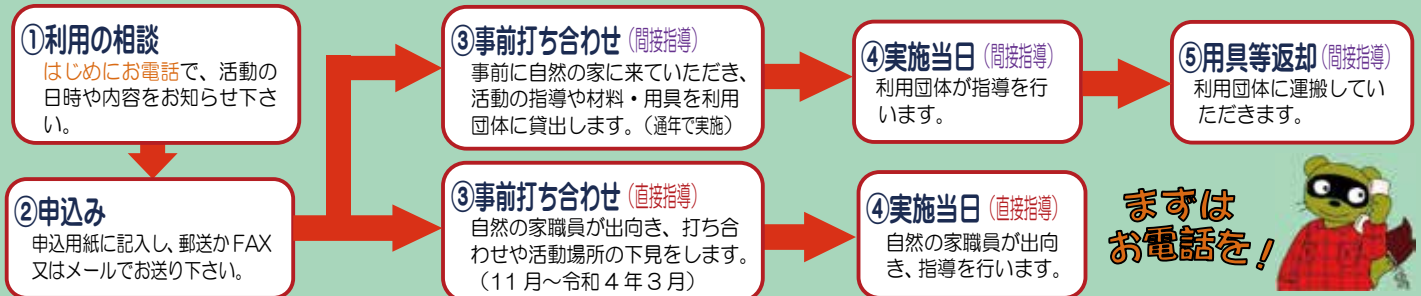

出前講座活動プログラム一覧

	プログラム名	対象	活動時間	料金
野外活動	ぐるぐる火起こし	③	1~1.5時間	200円
	ホットサンド作り	③	1.5時間	☆
	棒パン作り	③	3時間	☆
	ピザオープン体験(ピザ・焼きいもなど)	③	2~3時間	☆
	梵珠ディスクゴルフ	①・②・③	1~2時間	
	流しそめん体験	①・②・③	2時間	☆
	ふれあいゲーム	①・②・③	1.5~3時間	
冬季活動	雪灯籠づくり	③	1.5~2時間	
	チューブそり遊び	②・③	1~1.5時間	
	ぶんぶんアイス	②・③	1時間	☆
	雪上運動会	①・②・③	1~2時間	
屋内活動	梵珠チャレンジ・ザ・ゲーム	③	2時間	
	ぼんじゅ室内ベタンク	③	1~2時間	
	室内イニシアティブゲーム	③	1.5時間	
	ぼんチャレンジピック	①・②・③	2~3時間	
創作活動	焼板工作	③	2~3時間	125円
	梵珠チャカポコけん玉	③	2時間	75円
	森からのプレゼント	②・③	2~3時間	60円
	動物マグネット	③	1~1.5時間	30円
	竹の万華鏡	③	1~1.5時間	90円
	えんぴつストラップ	③	1時間	50円
	ウイングブレード	③	1.5~2時間	70円
	森の妖精たち	③	1~1.5時間	30円
	ドングリ迷路	③	2~3時間	60円
	金山焼	②・③	2~3時間	410円
	梵珠ブーメラン	③	2時間	85円
	竹の水鉄砲	②・③	1~1.5時間	60円
	森のストラップ	③	1~1.5時間	50円
	ぼんじゅ竹灯籠	②・③	2時間	90円
	ハードコール	①・②・③	2時間	150円
	プラバンストラップ	①・②・③	1.5時間	50円
	森のガーランド	①・②・③	1~1.5時間	30円
	森のネックレス	①・②・③	1~1.5時間	30円
	まつぼっくりけんだま	①	0.5~1時間	30円
	ぼんじゅプレスレット	③	1.5時間	80円
森のタバストリー	③	1時間	40円	

<「対象」欄の①~③は実施に適している年齢区分を示しています。>

- ①…対象①：幼児~小学2年生   ②…対象②：小学3年生~6年生
  ③…対象③：小学5年生~中学生・高校生   ①・②・③：どの年齢でも実施可
  ※対象③の場合でも、大人がついて見ることができれば実施できます。

野外活動

屋内・創作活動

- プログラムや申込みについての詳細は、ホームページ「指導者養成~ぼんじゅ出前講座~」のパナーからご覧下さい。
- 料金欄に☆のつくプログラムは食材や燃料等を団体側で準備していただきます。
- 新型コロナウイルスの感染拡大状況によっては、実施が難しいプログラムもあります。電話でご確認ください。
- 金山焼は乾燥後、梵珠少年自然の家に運搬できることが利用条件になります。

「ぼんじゅ出前講座」実施の流れ

まずはお電話を!

《申込み・問合せ先 ※申込用紙は当所ホームページからダウンロードできます。》

青森県立梵珠少年自然の家

〒037-0611 五所川原市神山字殊ノ峰117-602

梵珠少年自然の家

検索

TEL: 0173-29-3303 FAX: 0173-29-3306

E-mail: hi-bonsho@pref.aomori.lg.jp

梵珠少年自然の家
マスコットキャラクター「梵珠太郎」