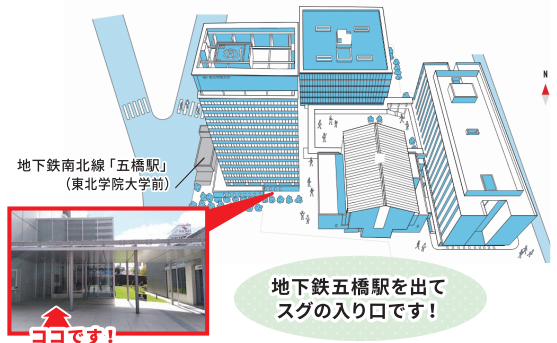

東北学院大学 五橋キャンパス

シュネーダー記念館1階 未来の扉センター

12/19 木 15:00 ~ 17:00

内容 / 15:00 ~ 17:00 (受付 14:45 ~)

- 第1部 ミニセミナー 『知って得する!企業交流のポイント解説』(15分)
- 第2部 『青森県の企業と交流しよう』(80分)
  ※青森県企業と20分×3回の情報交換
  ※面談前に企業からの5分プレゼンあり
- 第3部 『青森県からのお知らせ』(5分)

参加予定企業	(株)プロクレアホールディングス	金融
	青い森鉄道(株)	運輸・倉庫
	太子食品工業(株)	食品製造
	(株)吉田産業	商社
	(株)ユニバース	小売

主催 青森県こども家庭部 若者定着還流促進課 共催 東北福祉大学/東北学院大学

お問い合わせ

広済堂ビジネスサポート 仙台市若林区舟丁 18-2
(本事業は、青森県からの委託を受け、株式会社広済堂ビジネスサポートが運営しています)
TEL. 022-225-8010 mail koukyou2@kosaido.co.jp

事前参加申込/詳細情報はこちら

参加企業情報詳細が確認できるほか、前日までの事前エントリーでプレゼントがもらえます!
<https://aomori-syuukatsusendai.jp>