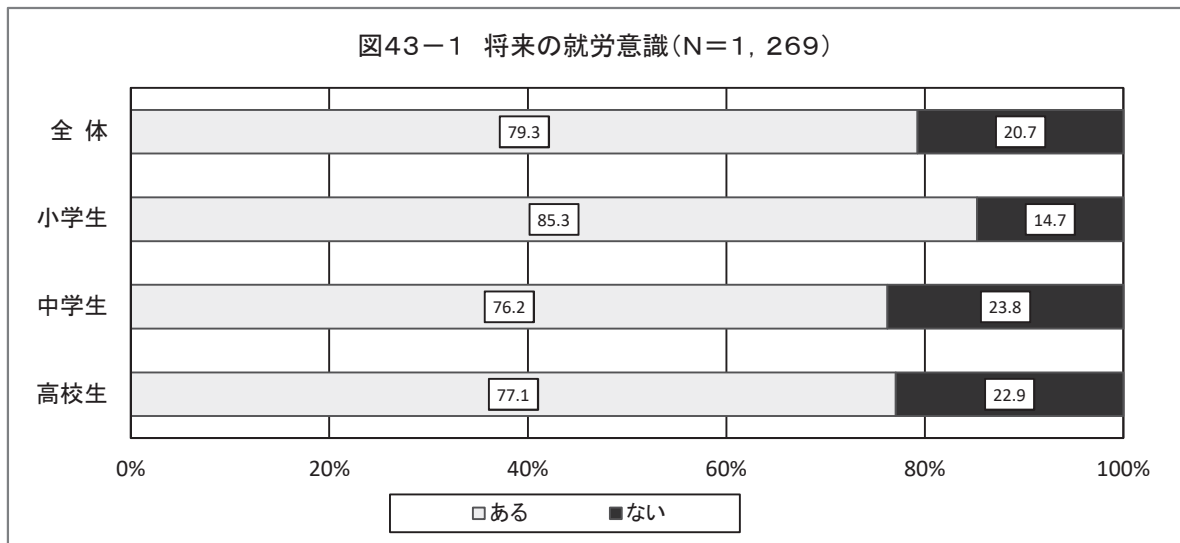

## 8 就労に関する意識

### < 将来の就労意識 >

問19 あなたは、将来したい仕事やつきたい職業がありますか。一つ選んでください。

#### 【全体集計結果】

将来したい仕事やつきたい職業があるかどうかを尋ねたところ、「ある」が79.3%となっており、「ない」(20.7%)よりも58.6ポイント高い。

#### 【学校種別集計結果】

将来の就労意識が最も高いのは、小学生の85.3%で、以下、高校生(77.1%)、中学生(76.2%)となっている。