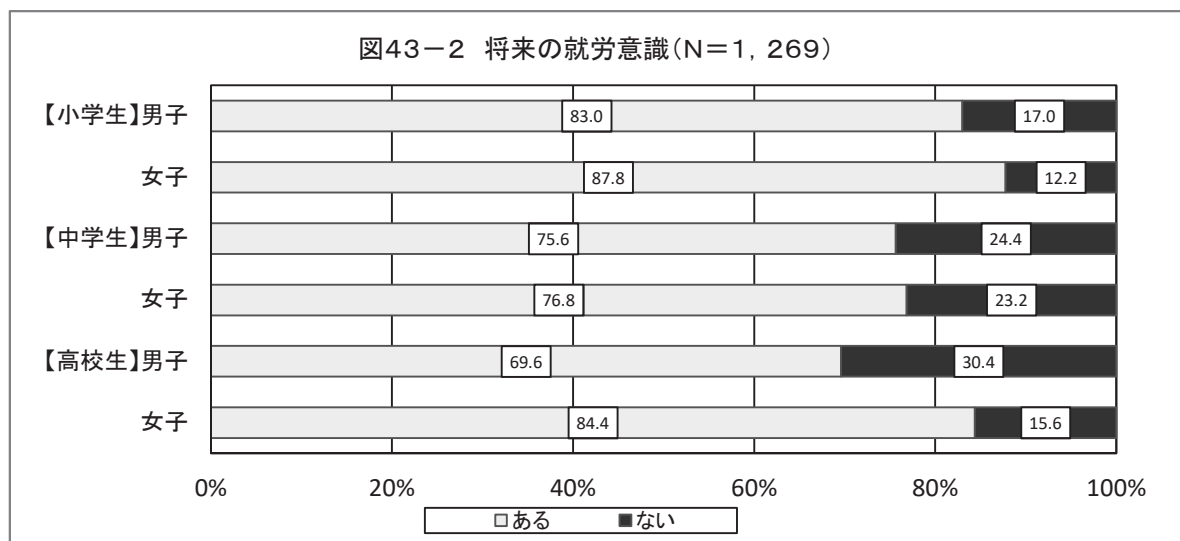

【属性別集計結果】

中学生では、就労意識の差はあまりないが、小学生、高校生については、女子のほうが男子よりも就労意識が高い。