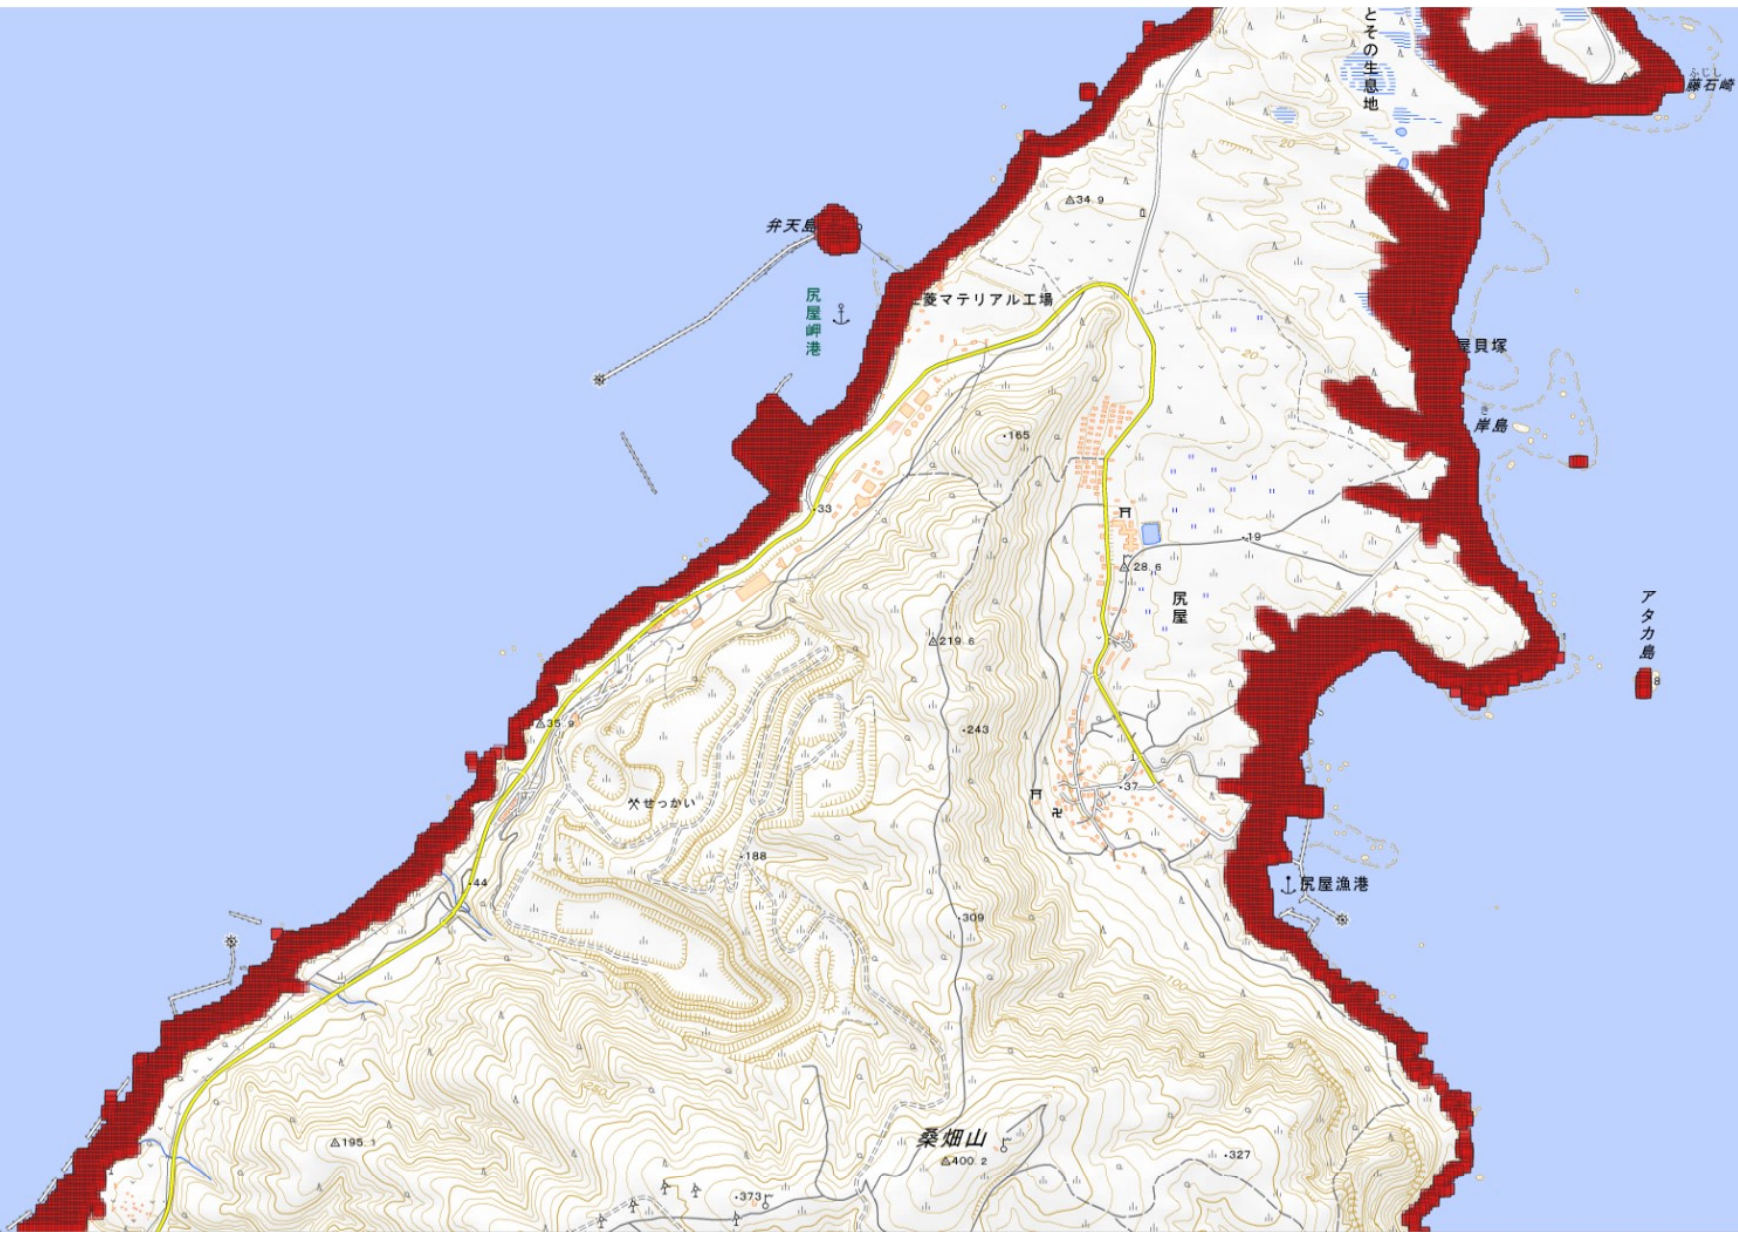

クキドウノ  
クキドウノ

津軽海峡

トド島

大根

尻屋崎

イサゴ島

草石

廻り崎

立待島

津軽海峡

寒立馬とその生息地

トシトリ島

藤石崎

弁天島

尻屋岬港

葦マテリアル工場

貝塚