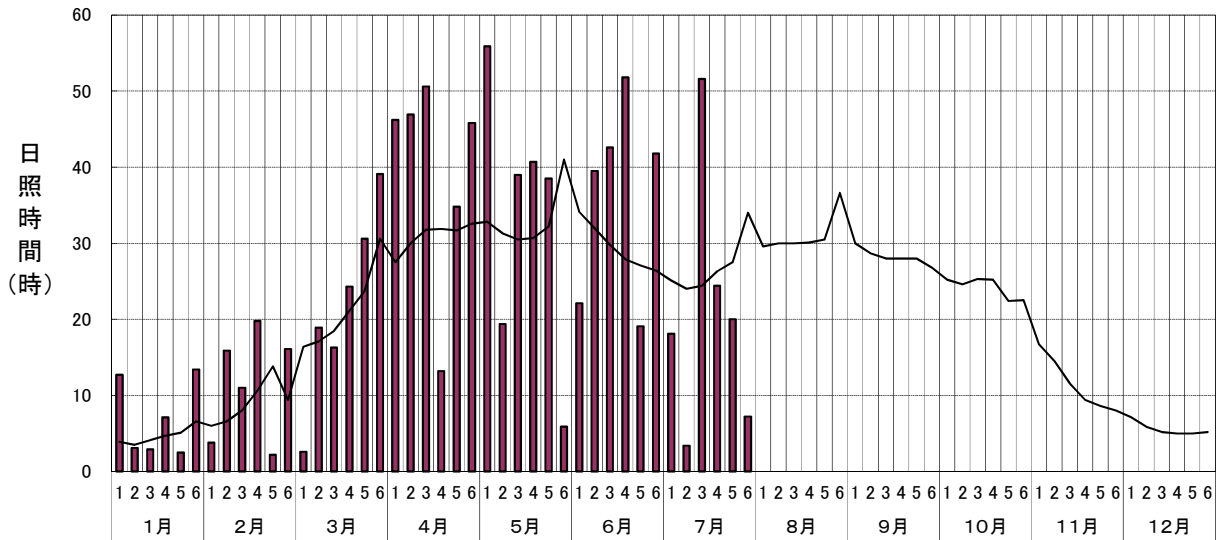

半旬別気象図 最高気温・最低気温(市浦:2024年)

半旬別気象図 日照時間(市浦:2024年)

半旬別気象図 降水量(市浦:2024年)