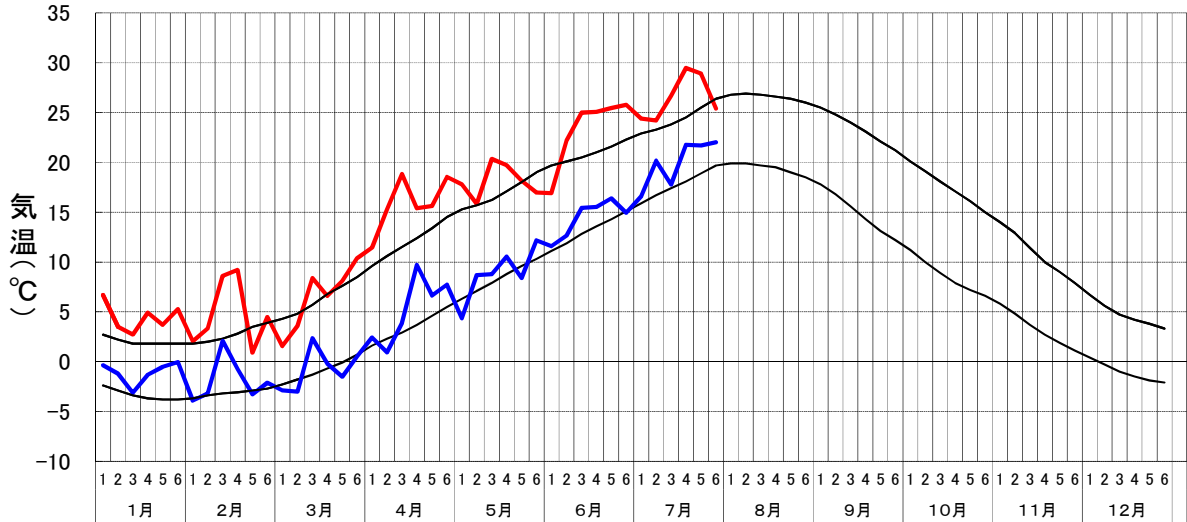

半旬別気象図 最高気温・最低気温(市浦:2024年)

半旬別気象図 日照時間(市浦:2024年)

半旬別気象図 降水量(市浦:2024年)