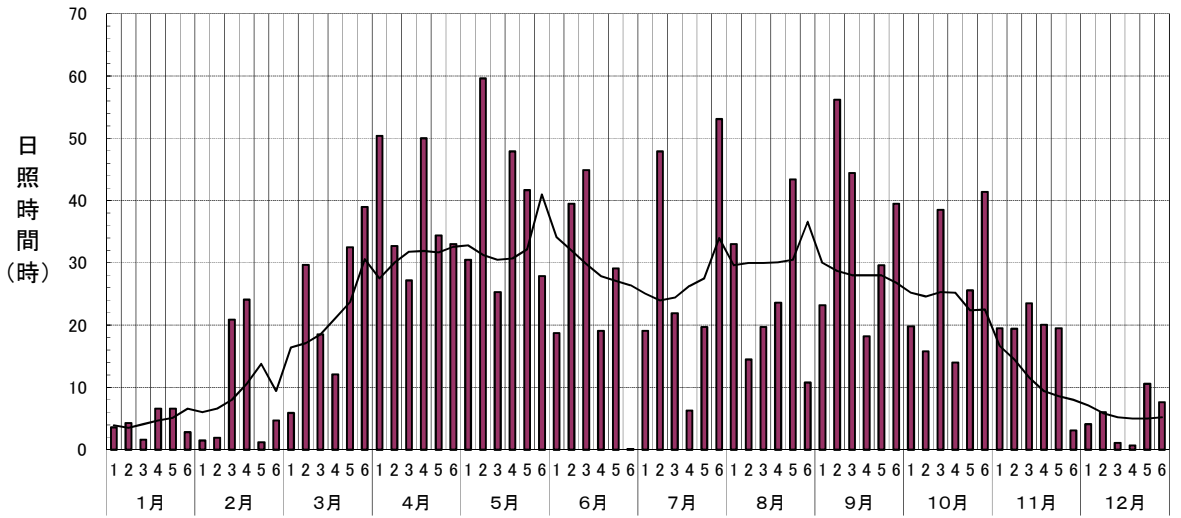

半旬別気象図 最高気温・最低気温(市浦:2022年)

半旬別気象図 日照時間(市浦:2022年)

半旬別気象図 降水量(市浦:2022年)