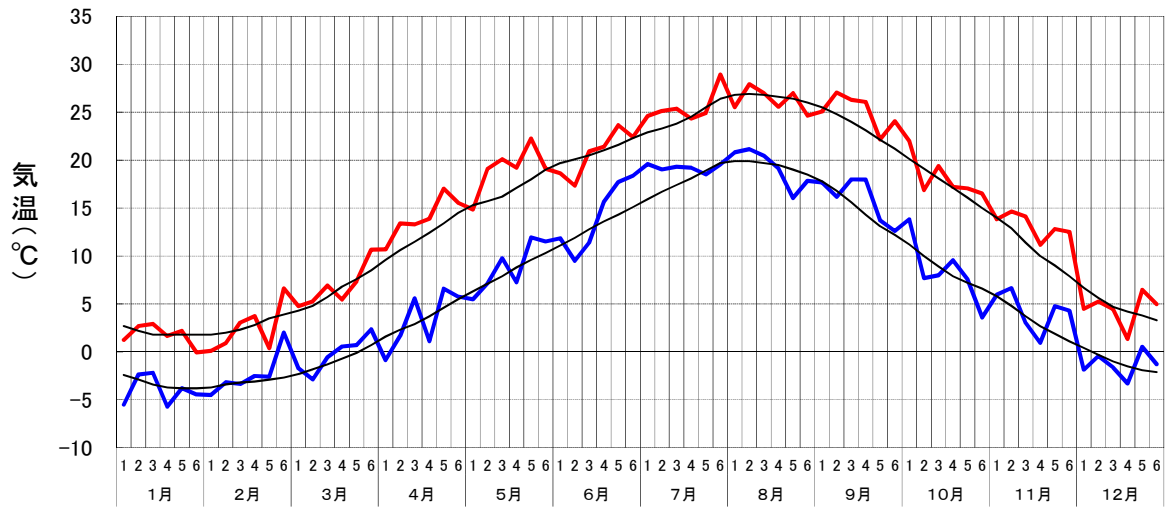

半旬別気象図 最高気温・最低気温(市浦:2022年)

半旬別気象図 日照時間(市浦:2022年)

半旬別気象図 降水量(市浦:2022年)