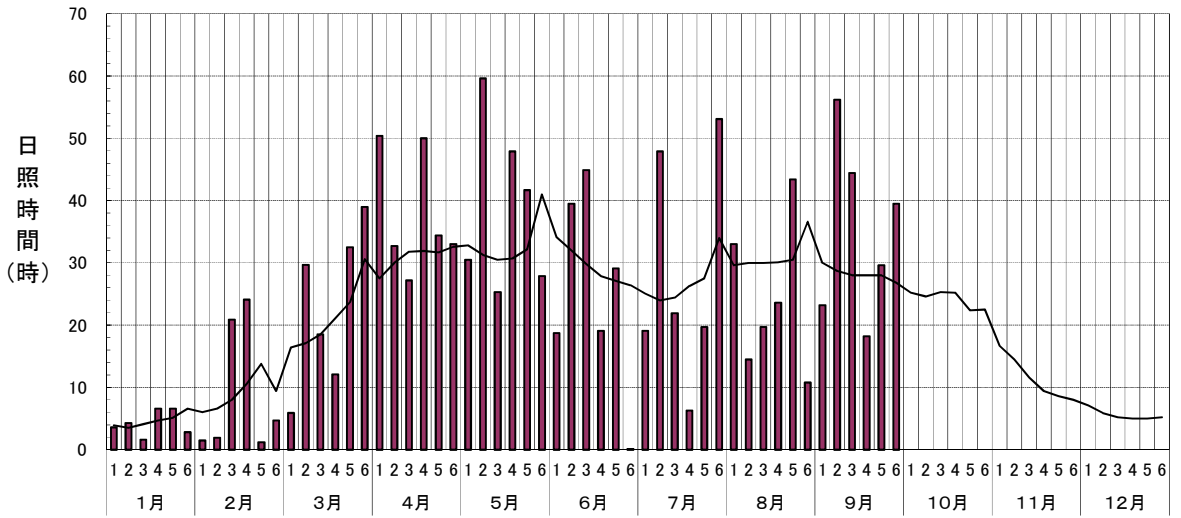

半旬別気象図 最高気温・最低気温(市浦:2022年)

半旬別気象図 日照時間(市浦:2022年)

半旬別気象図 降水量(市浦:2022年)