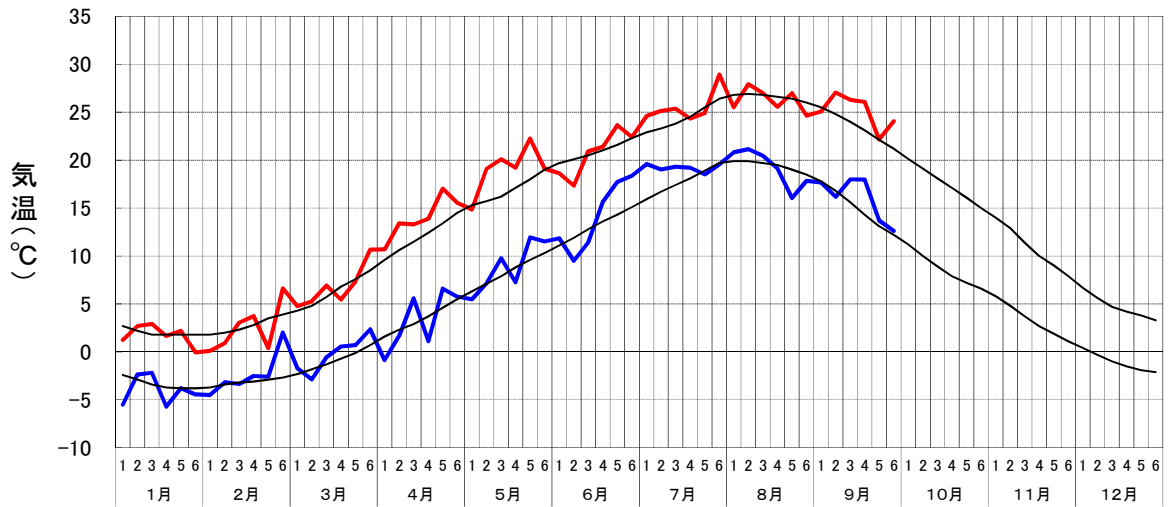

半旬別気象図 最高気温・最低気温(市浦:2022年)

半旬別気象図 日照時間(市浦:2022年)

半旬別気象図 降水量(市浦:2022年)