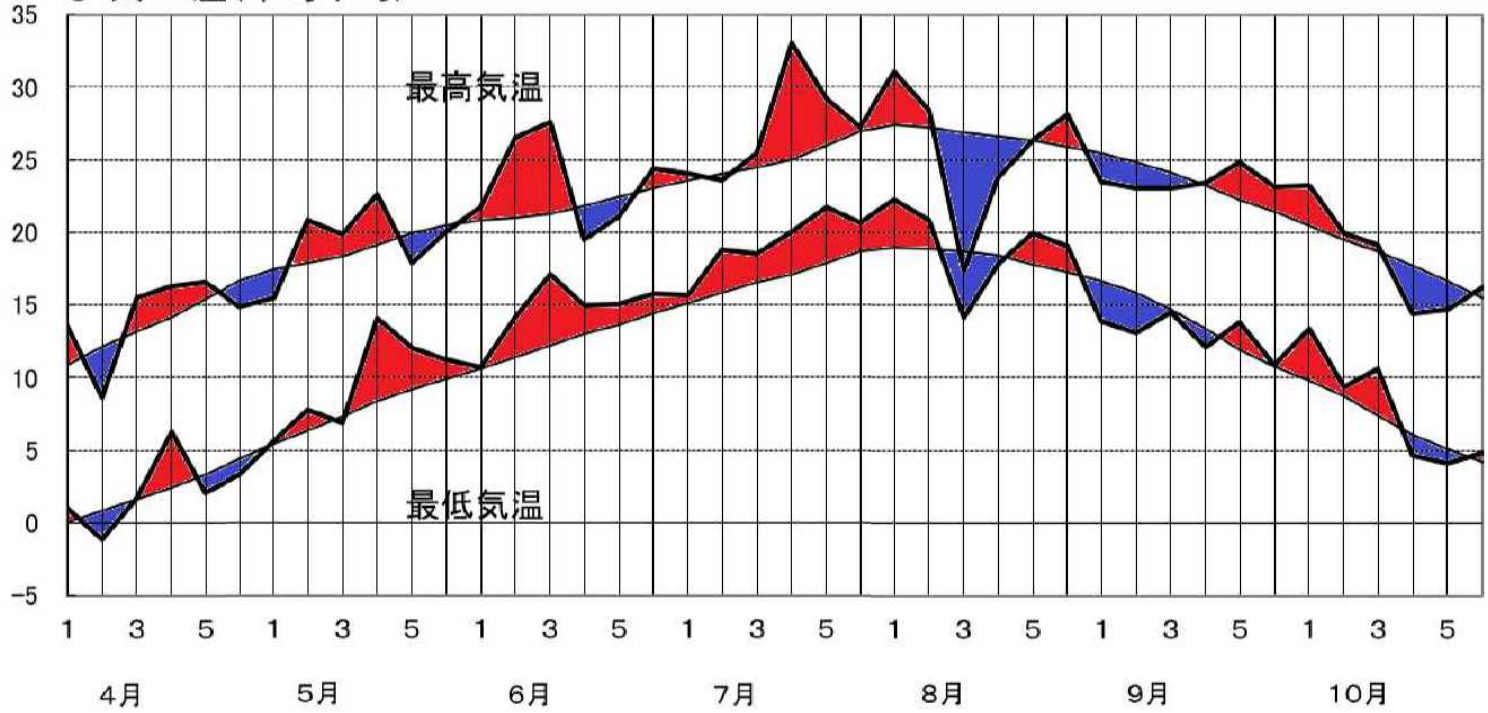

○ 气温(半旬平均)

【凡例: 一 本年、一 平年】

○ 日照時間(半旬合計)

【凡例: ■ 本年、一 平年】

○ 降水量(半旬合計)

【凡例: ■ 本年、一 平年】