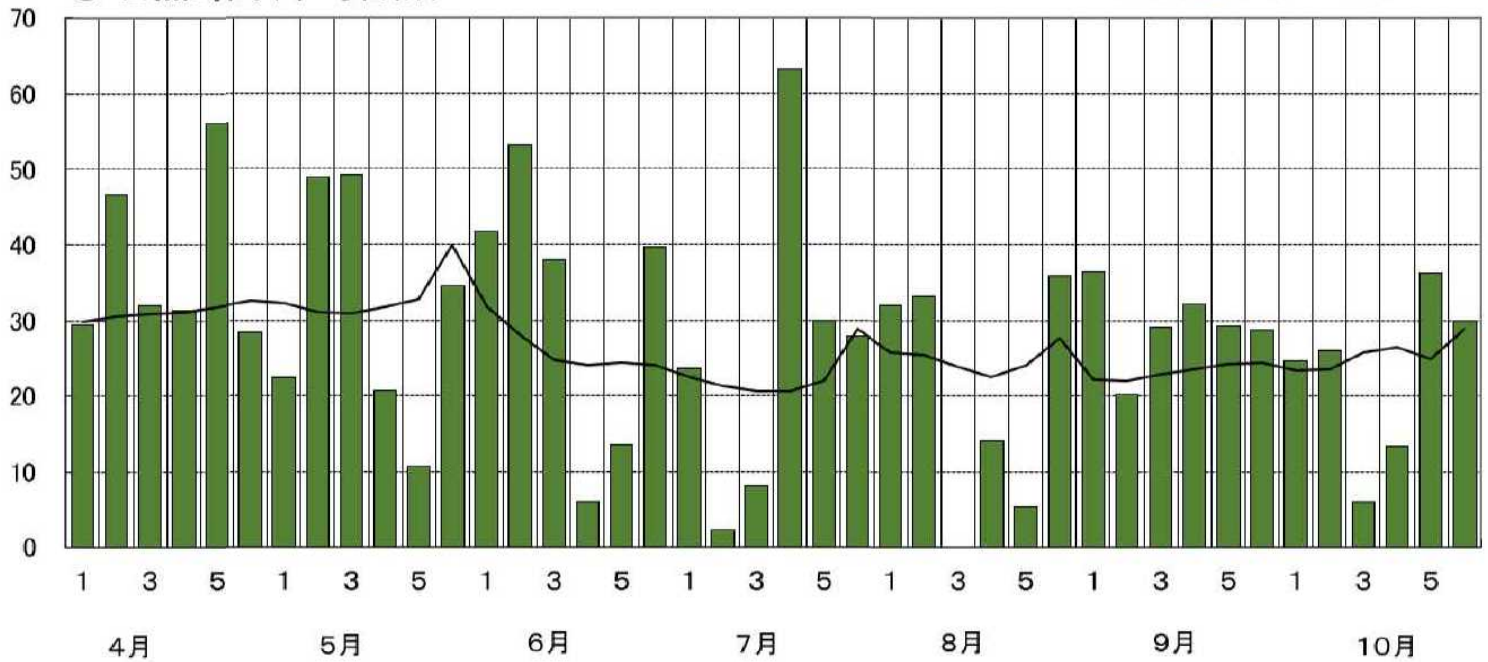

○ 气温(半旬平均)

【凡例: 一 本年、一 平年】

○ 日照時間(半旬合計)

【凡例: ■ 本年、一 平年】

○ 降水量(半旬合計)

【凡例: ■ 本年、一 平年】