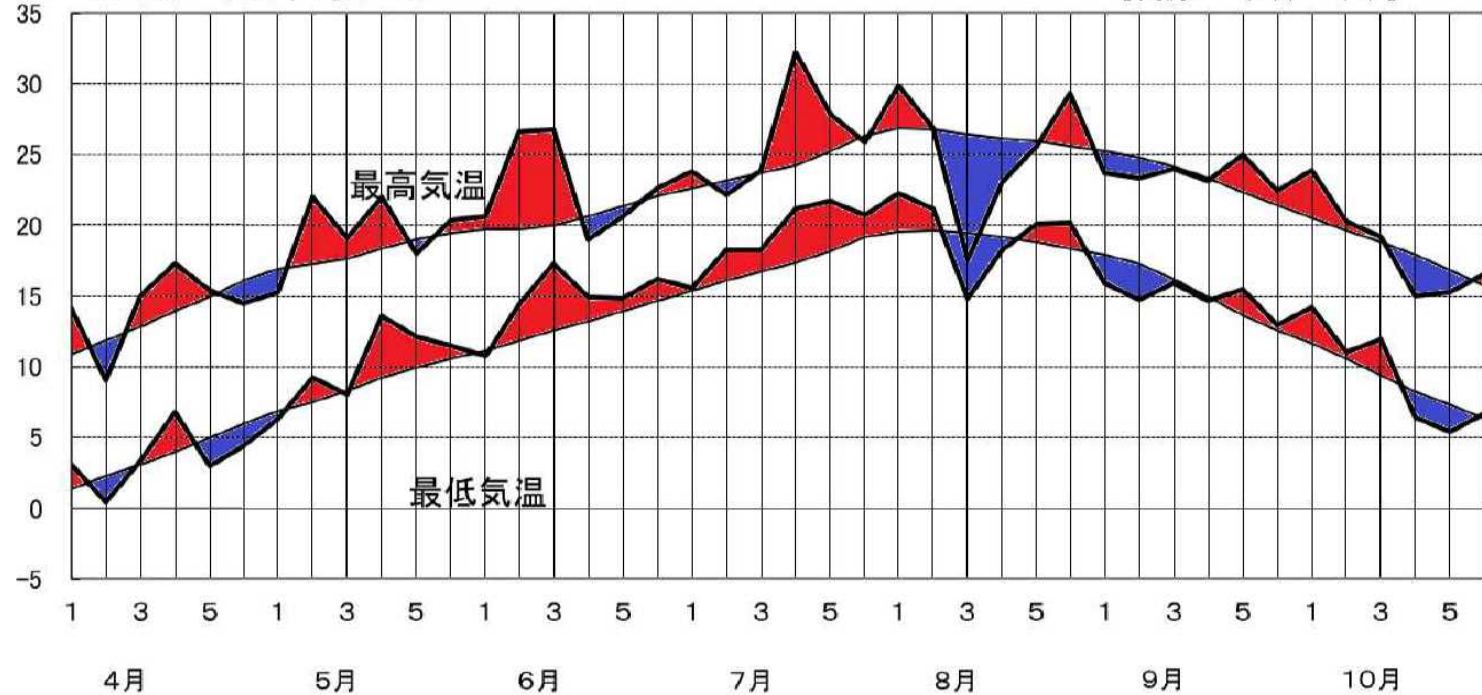

○ 気 温(半旬平均)

【凡例: 一 本年、一 平年】

○ 日照時間(半旬合計)

【凡例: ■ 本年、一 平年】

○ 降水量(半旬合計)

【凡例: ■ 本年、一 平年】