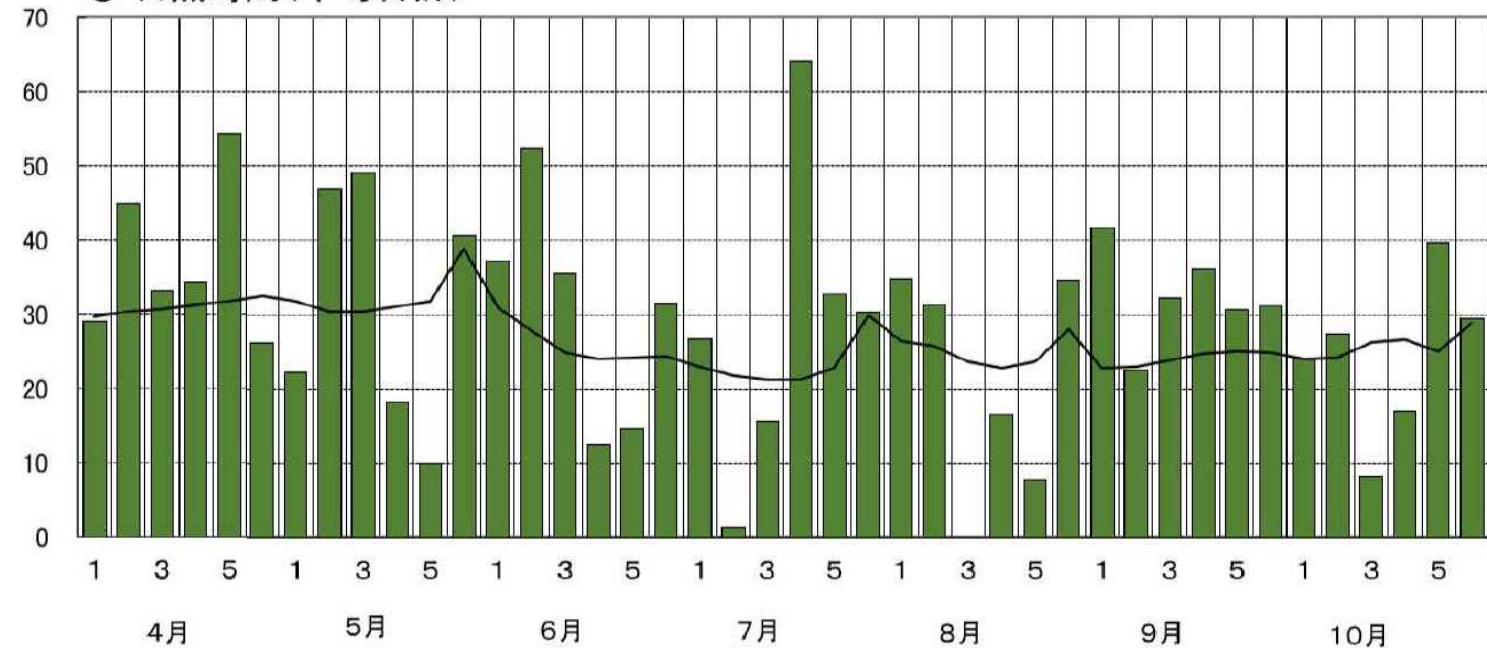

○ 気 温(半旬平均)

【凡例: 一 本年、一 平年】

○ 日照時間(半旬合計)

【凡例: ■ 本年、一 平年】

○ 降水量(半旬合計)

【凡例: ■ 本年、一 平年】