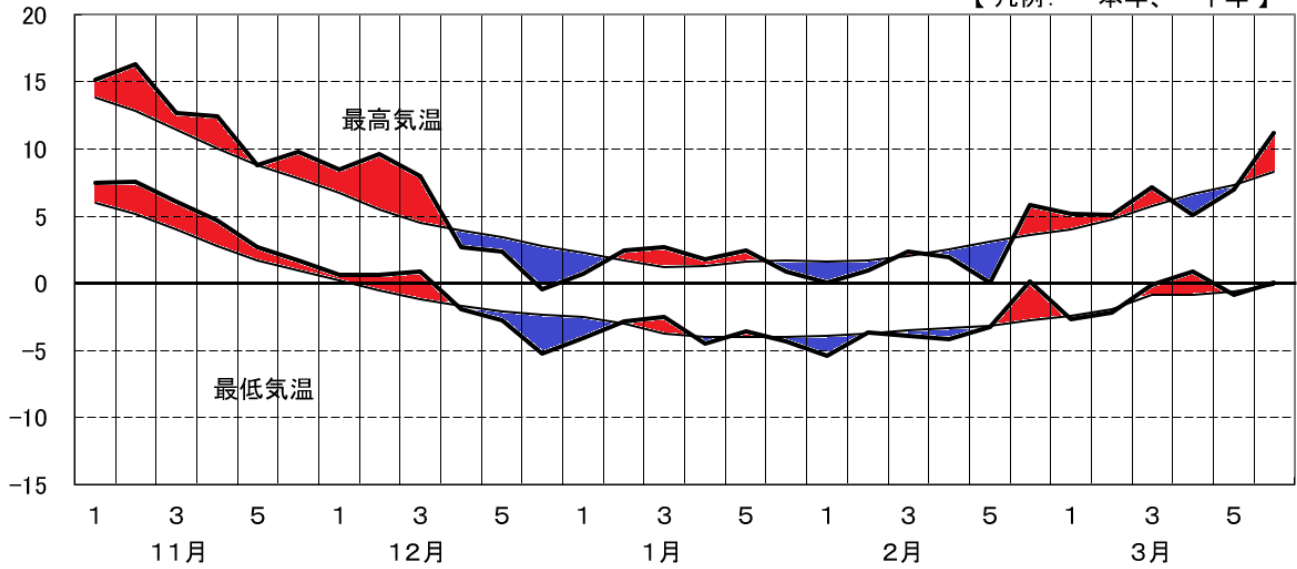

# 農業気象 <野辺地町>

(°C) ○ 気温(半旬平均)

【凡例: — 本年、— 平年】

(h) ○ 日照時間(半旬合計)

【凡例: ■ 本年、— 平年】

(mm) ○ 降水量(半旬合計)

【凡例: ■ 本年、— 平年】