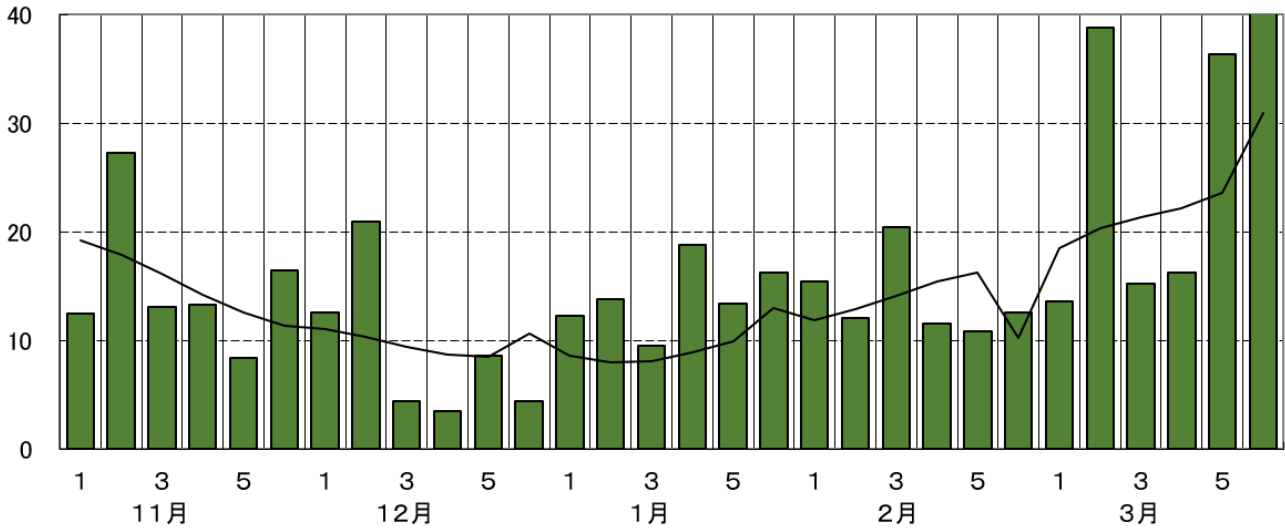

# 農業気象 <野辺地町>

(°C) ○ 気温(半旬平均)

【凡例: — 本年、— 平年】

(h) ○ 日照時間(半旬合計)

【凡例: ■ 本年、— 平年】

(mm) ○ 降水量(半旬合計)

【凡例: ■ 本年、— 平年】