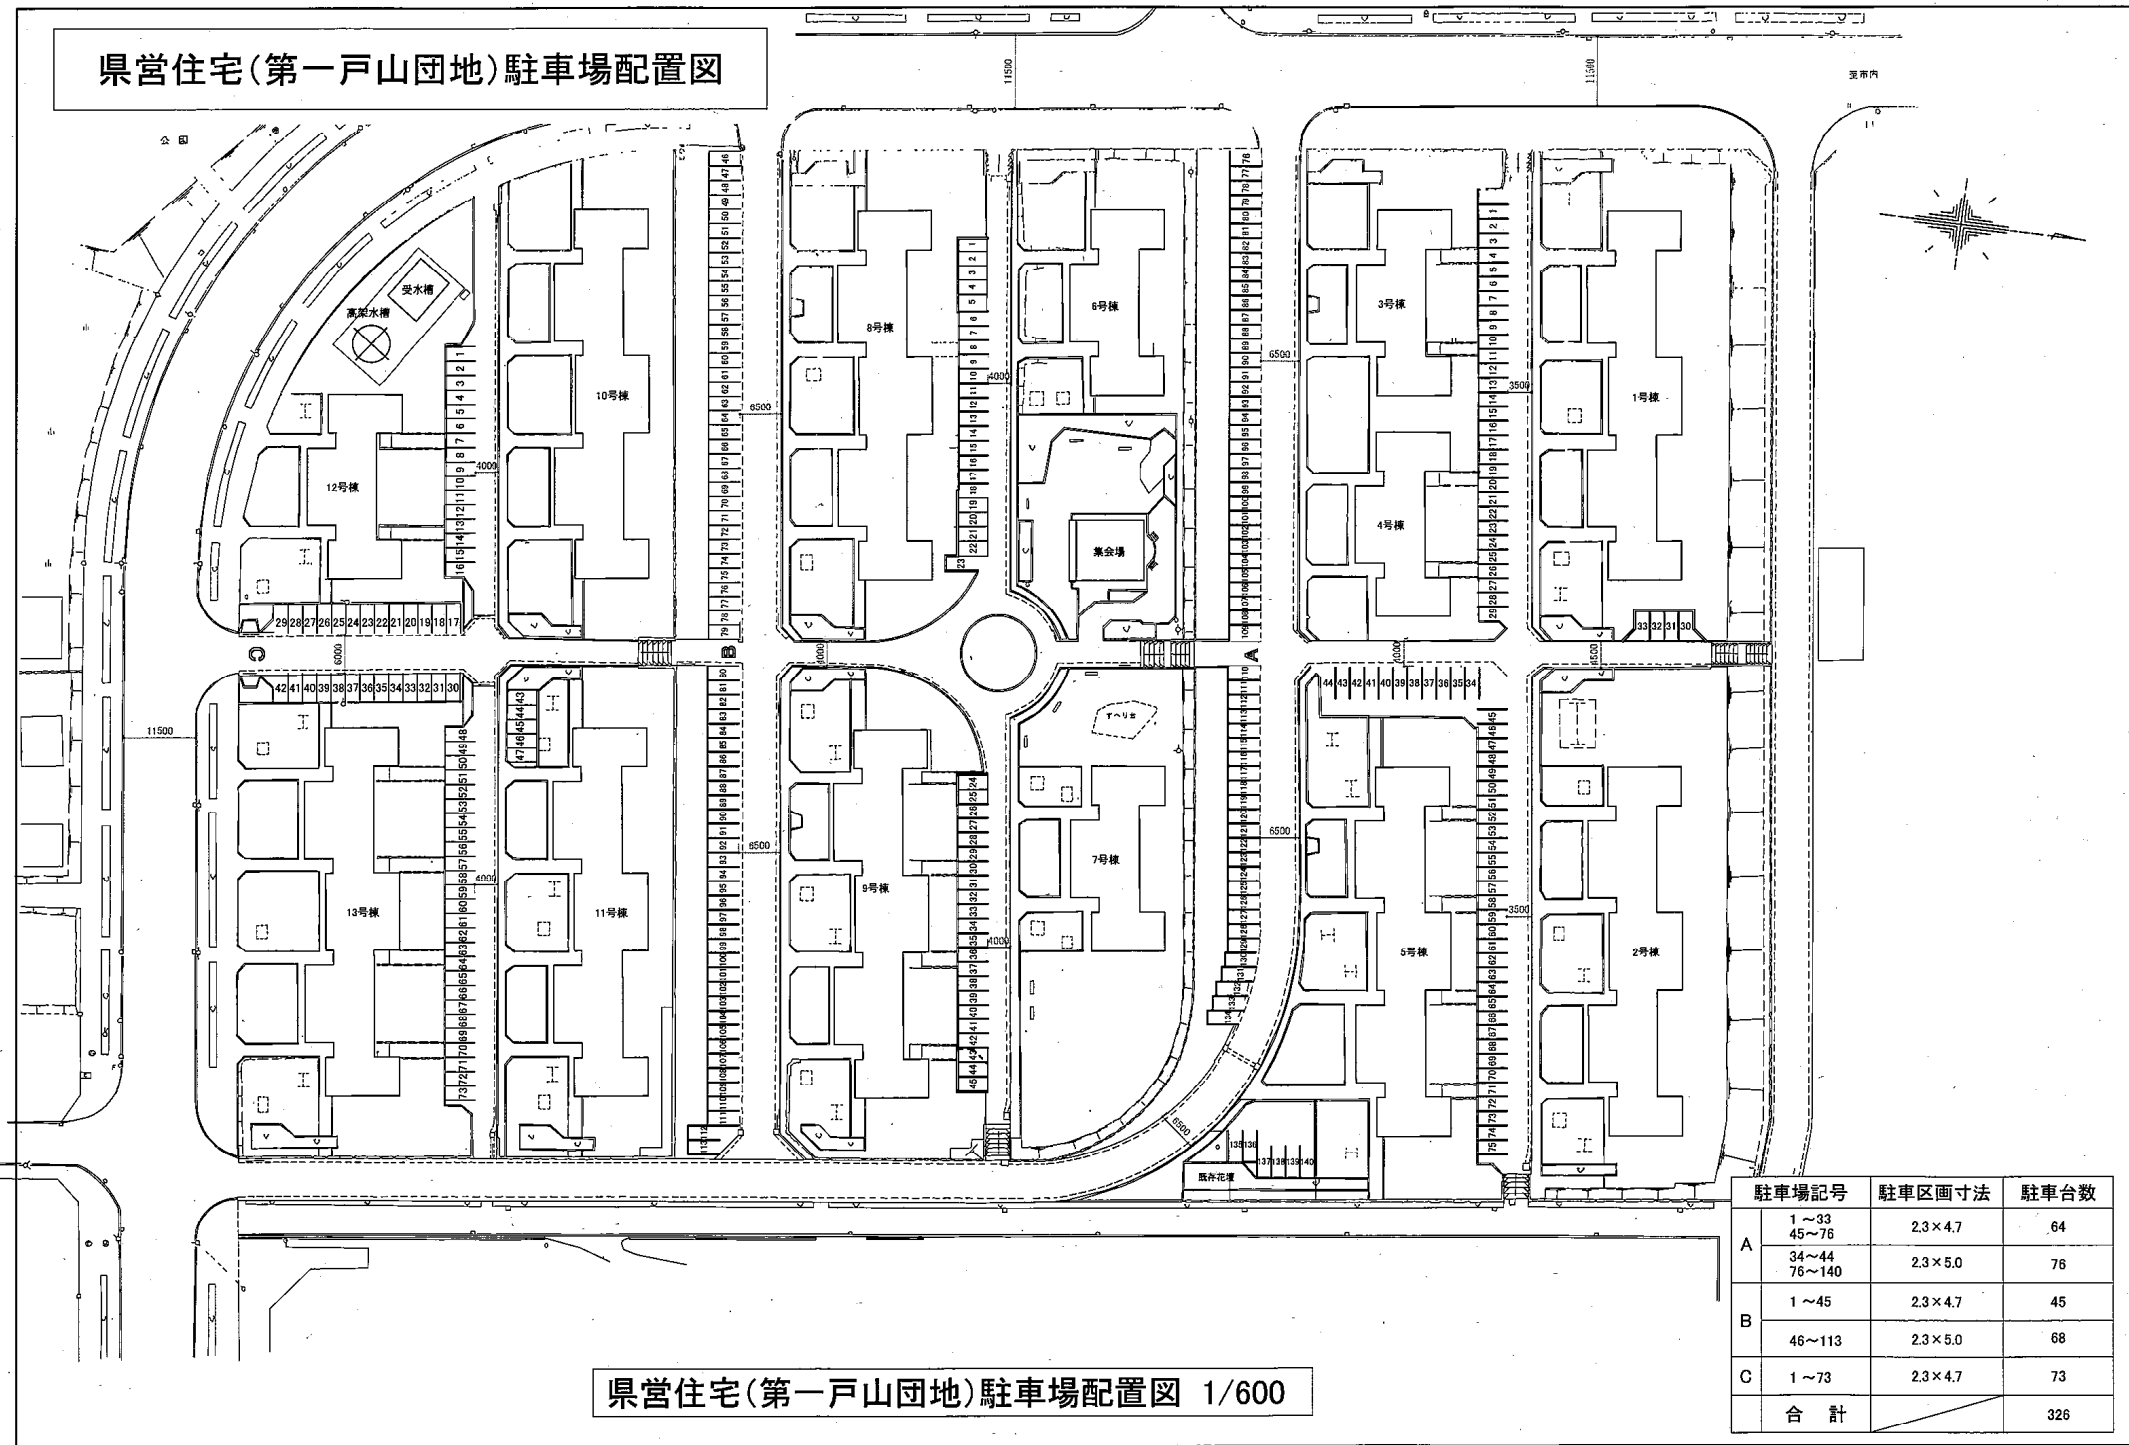

県営住宅(第一戸山団地)駐車場配置図

県営住宅(第一戸山団地)駐車場配置図 1/600

	駐車場記号	駐車区画寸法	駐車台数
A	1~33	2.3×4.7	64
	45~76		
	34~44 76~140	2.3×5.0	76
B	1~45	2.3×4.7	45
	46~113	2.3×5.0	68
C	1~73	2.3×4.7	73
	合計		326