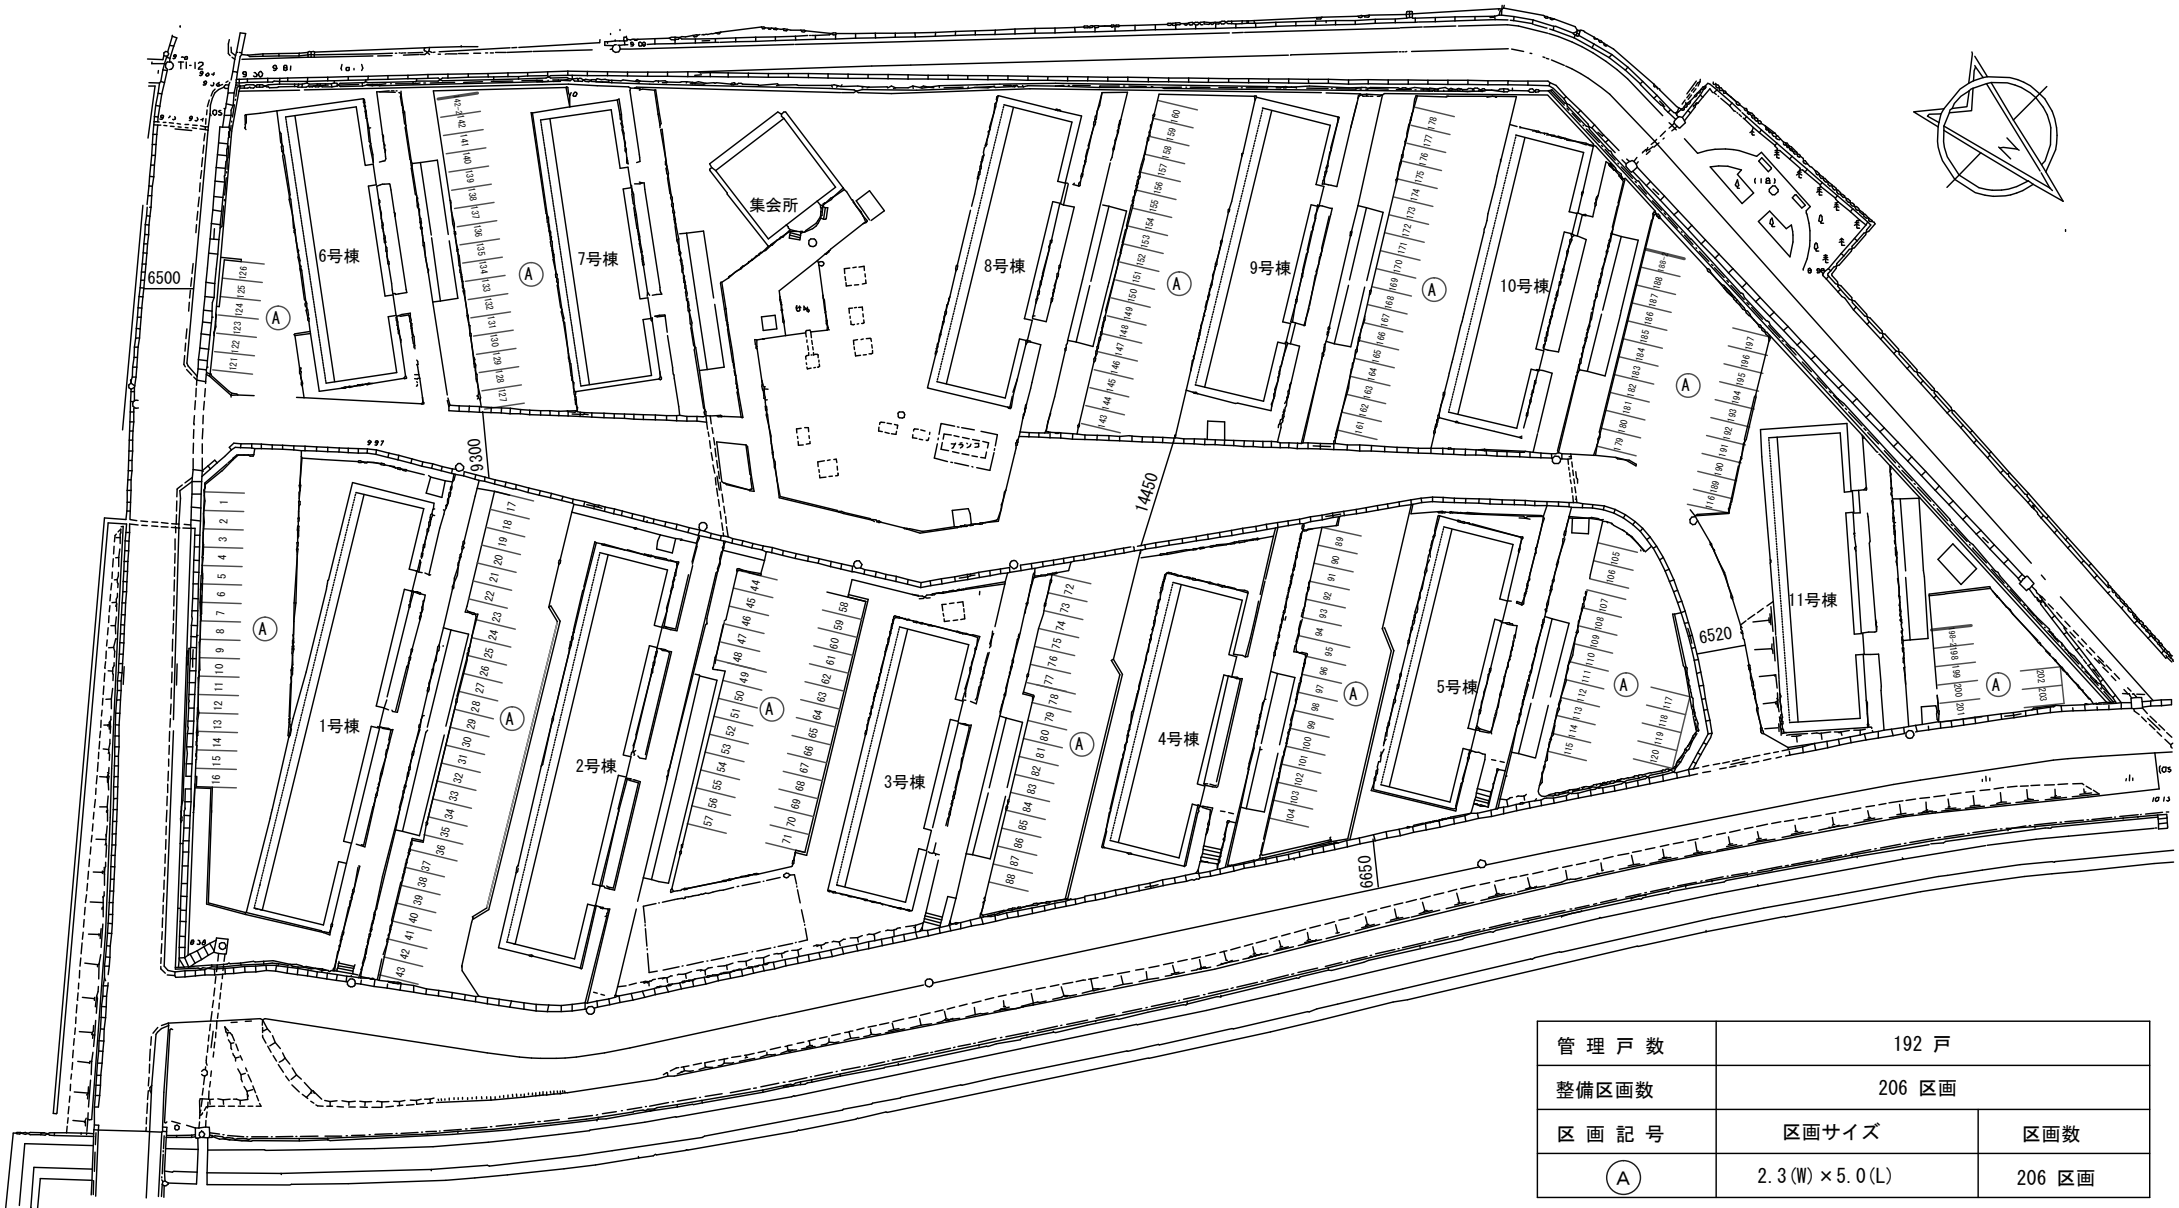

県営住宅南桜川団地駐車場 配置図

管理戸数	192 戸	
整備区画数	206 区画	
区画記号	区画サイズ	区画数
Ⓐ	2.3 (W) × 5.0 (L)	206 区画