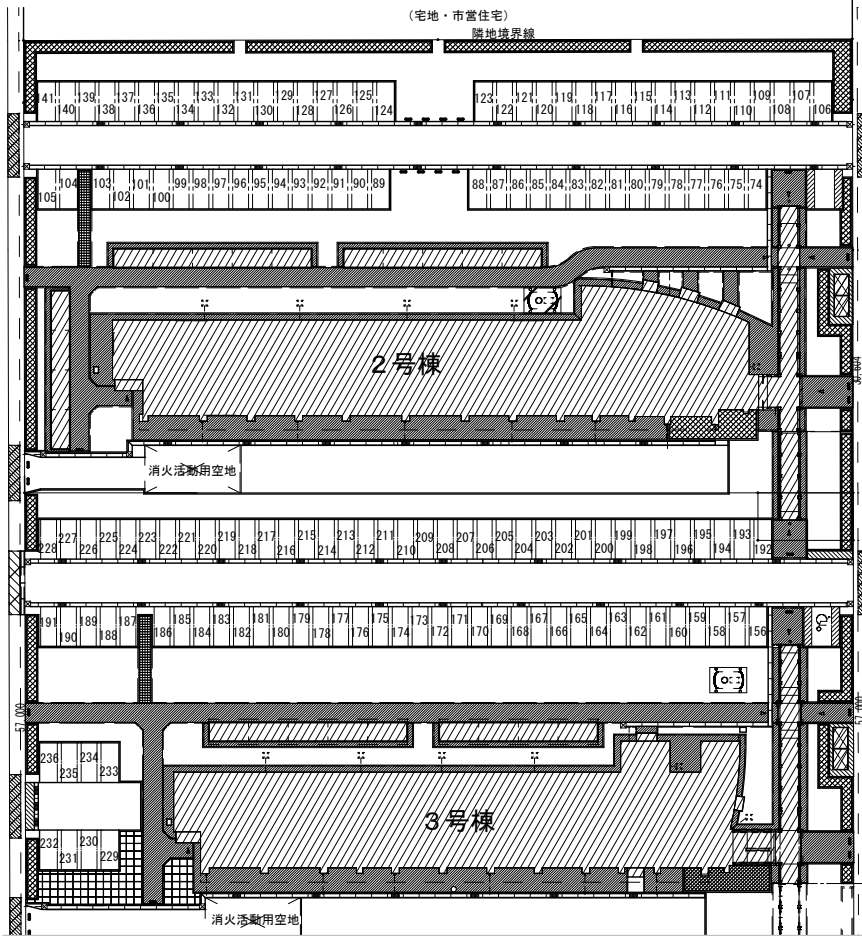

県営住宅小柳団地 駐車場配置図

所在図

(仮称) 4号棟
建設予定地