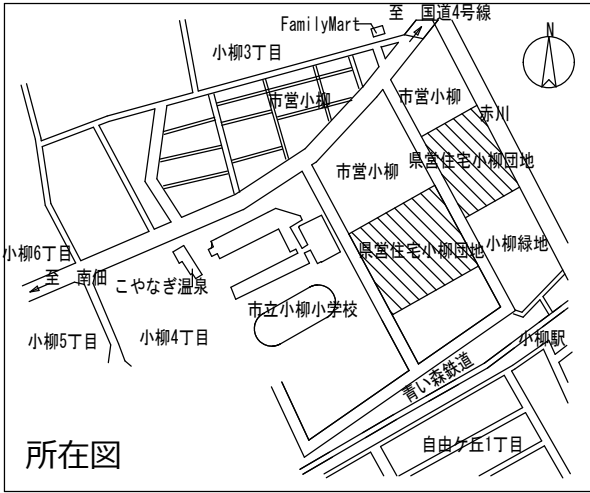

県営住宅小柳団地 駐車場配置図

所在図

(仮称) 4号棟
建設予定地