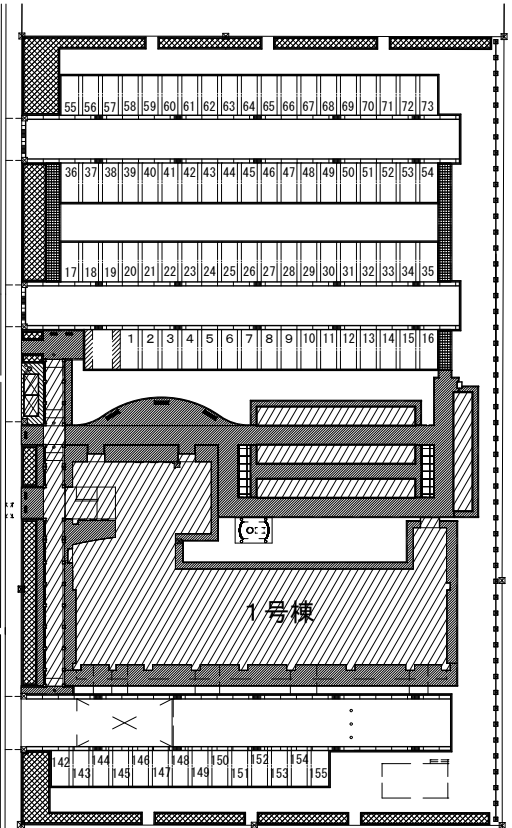

県営住宅小柳団地 駐車場配置図

所在図

(仮称) 4号棟
建設予定地