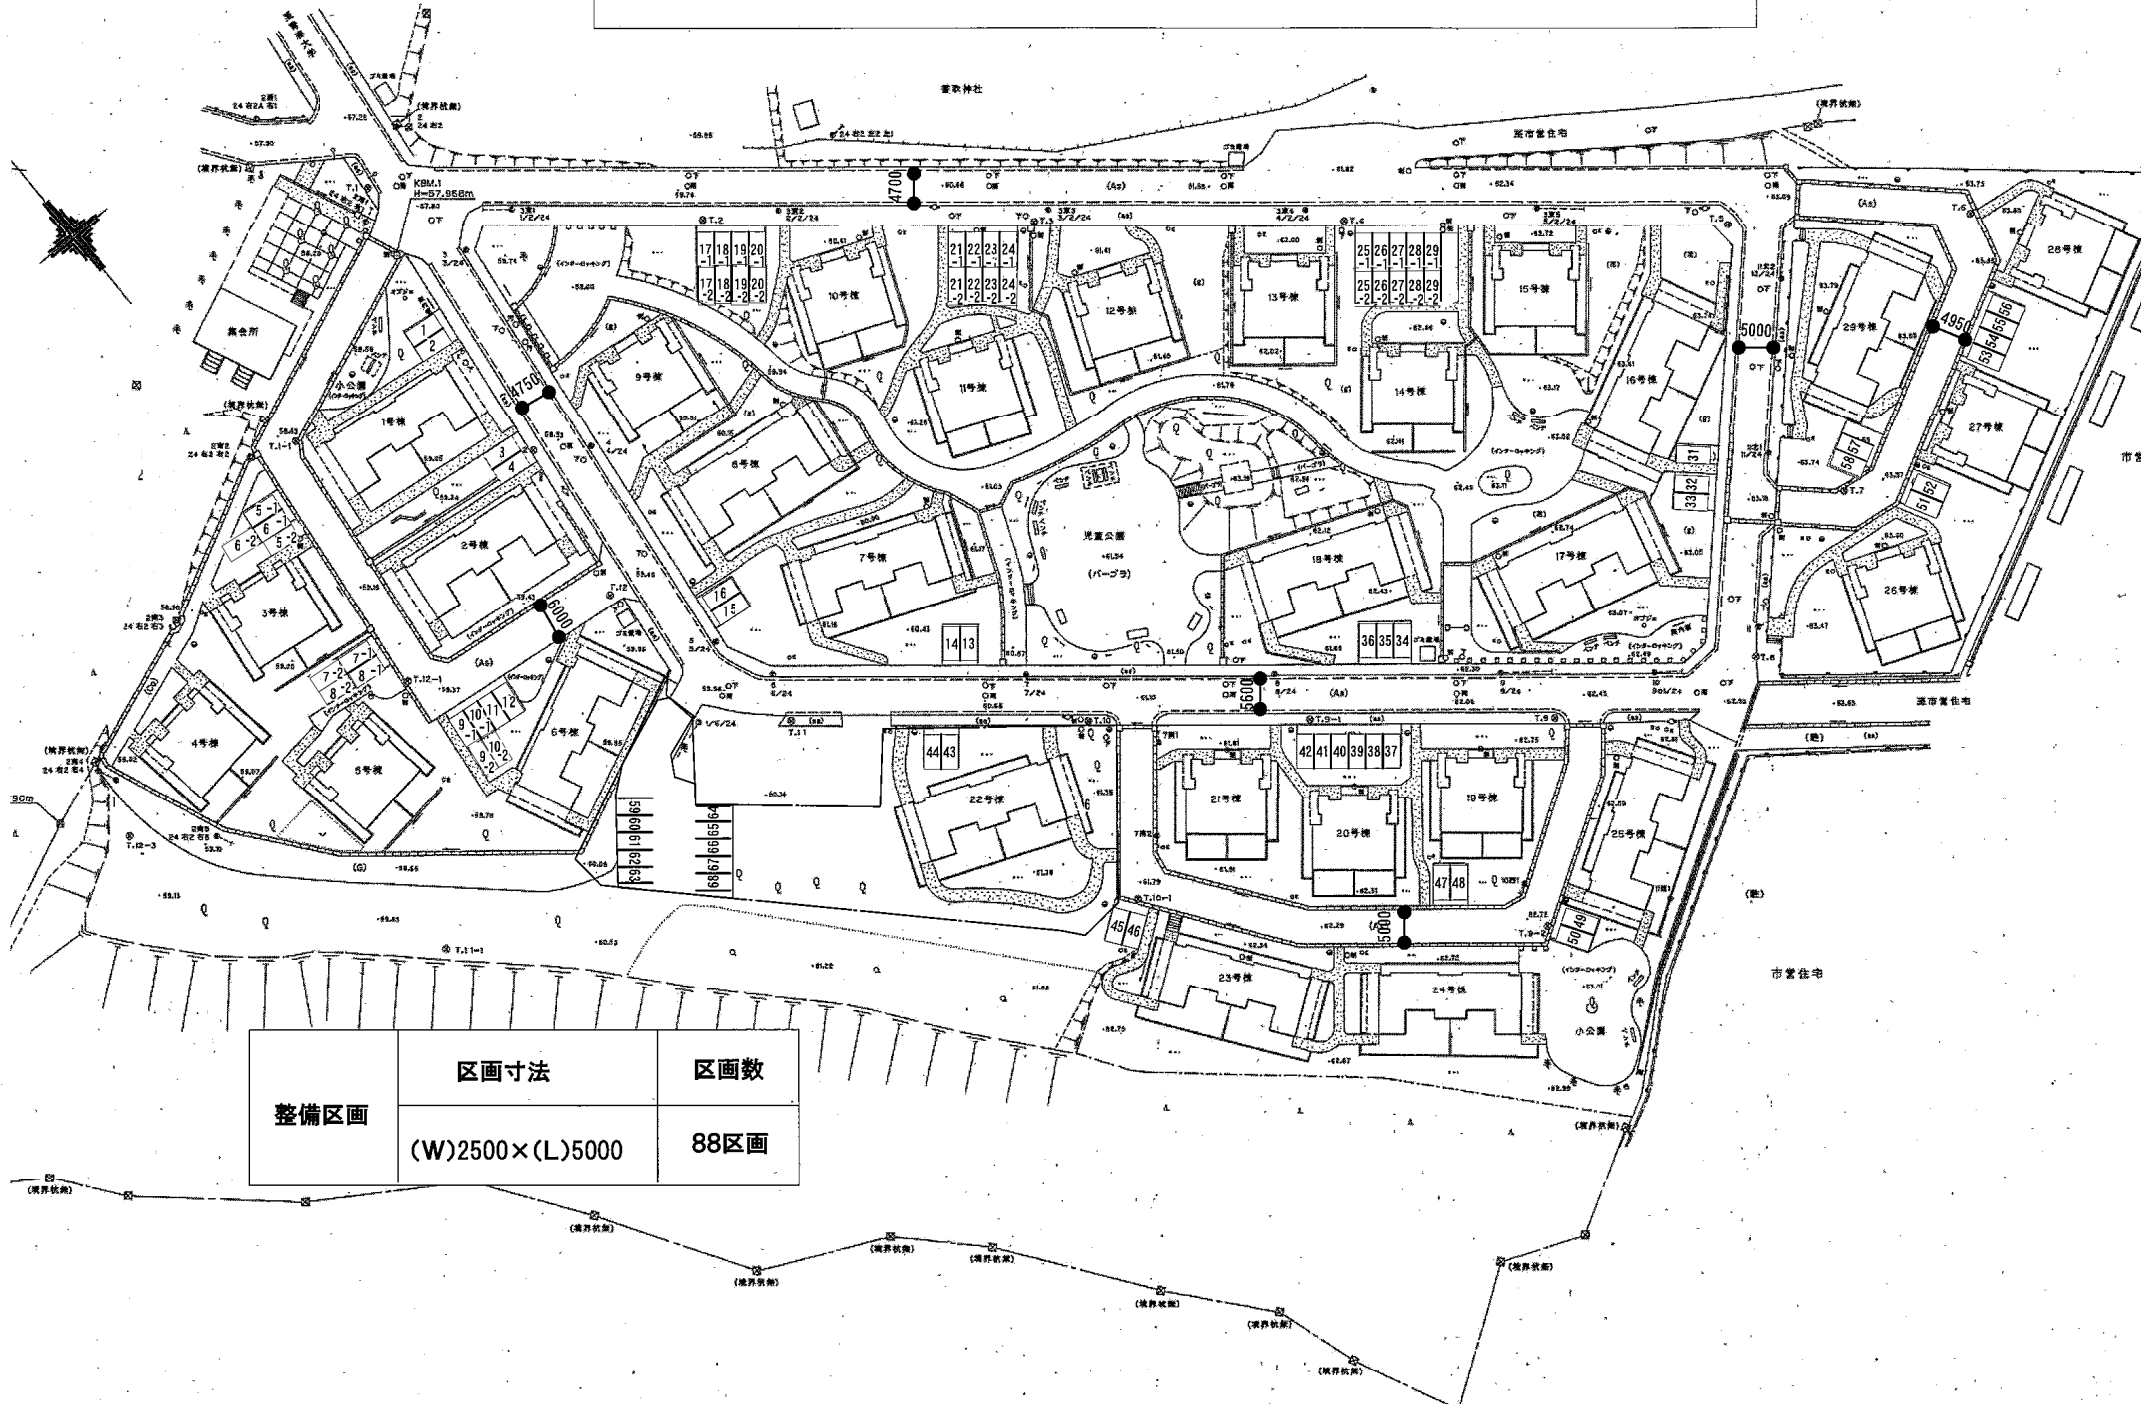

県営住宅幸畑第一団地駐車場 配置図

整備区画	区画寸法	区画数
	(W)2500×(L)5000	88区画