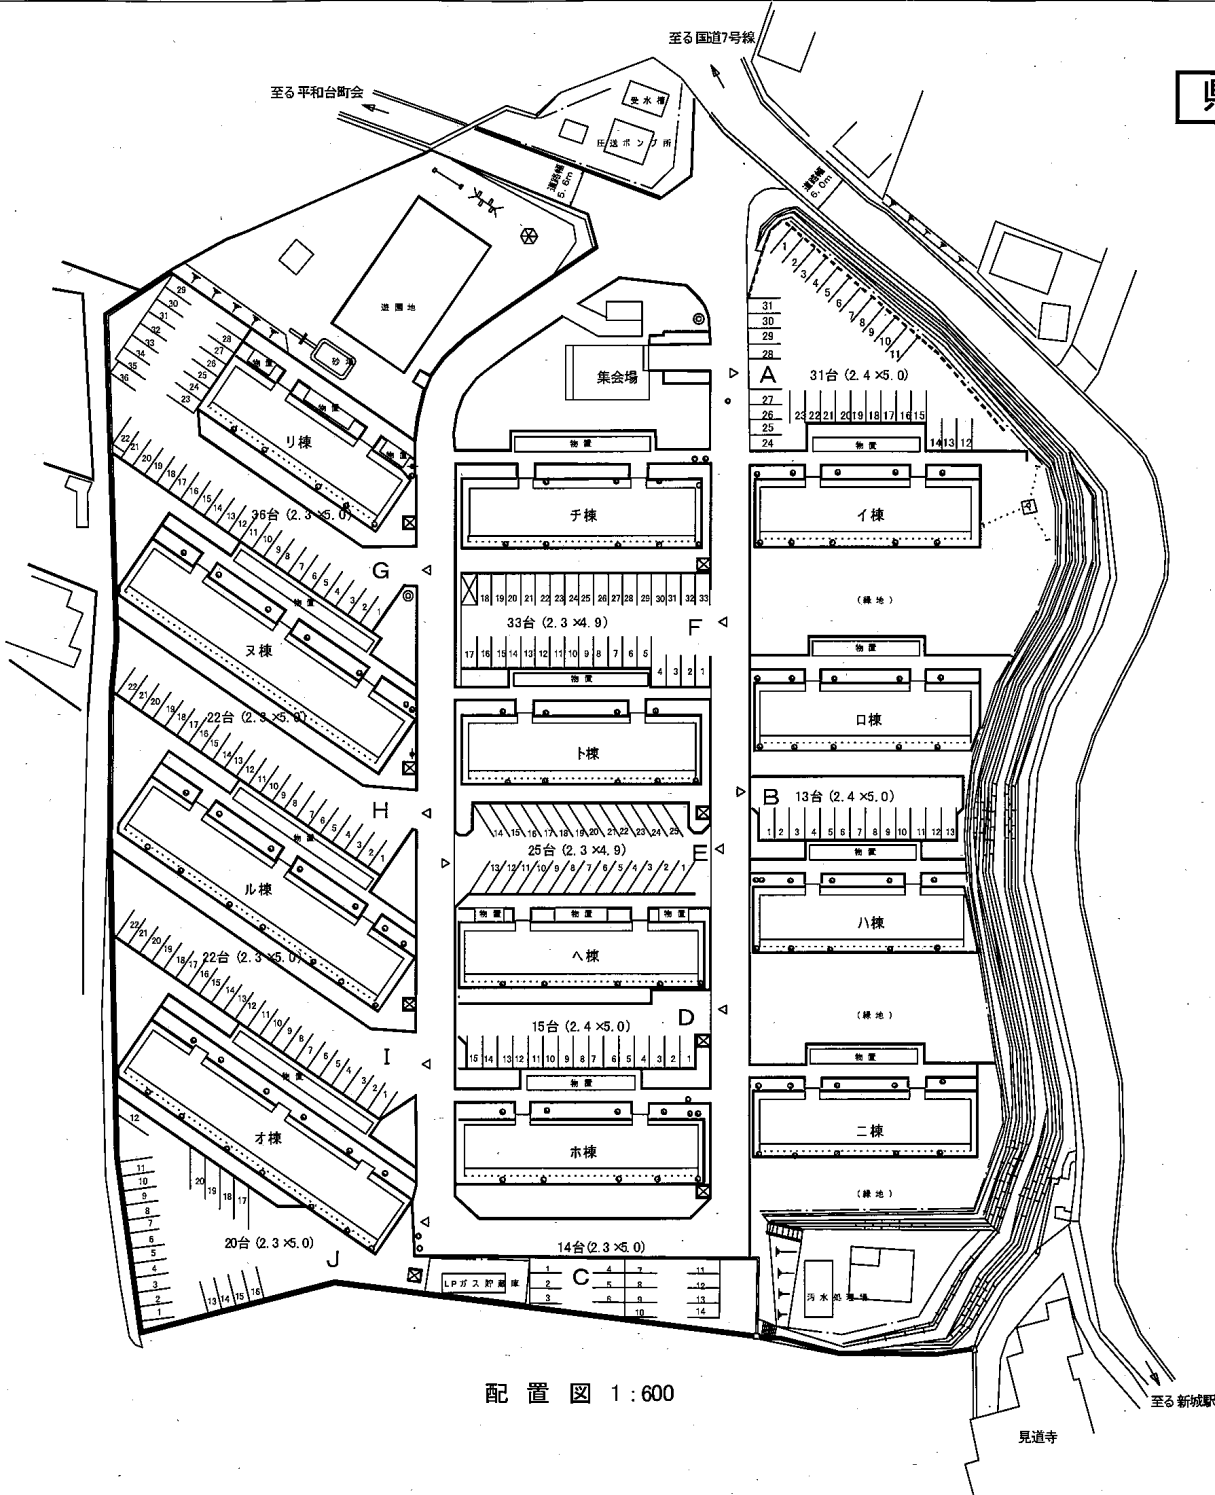

県営住宅平和台団地駐車場 配置図

配置図 1:600