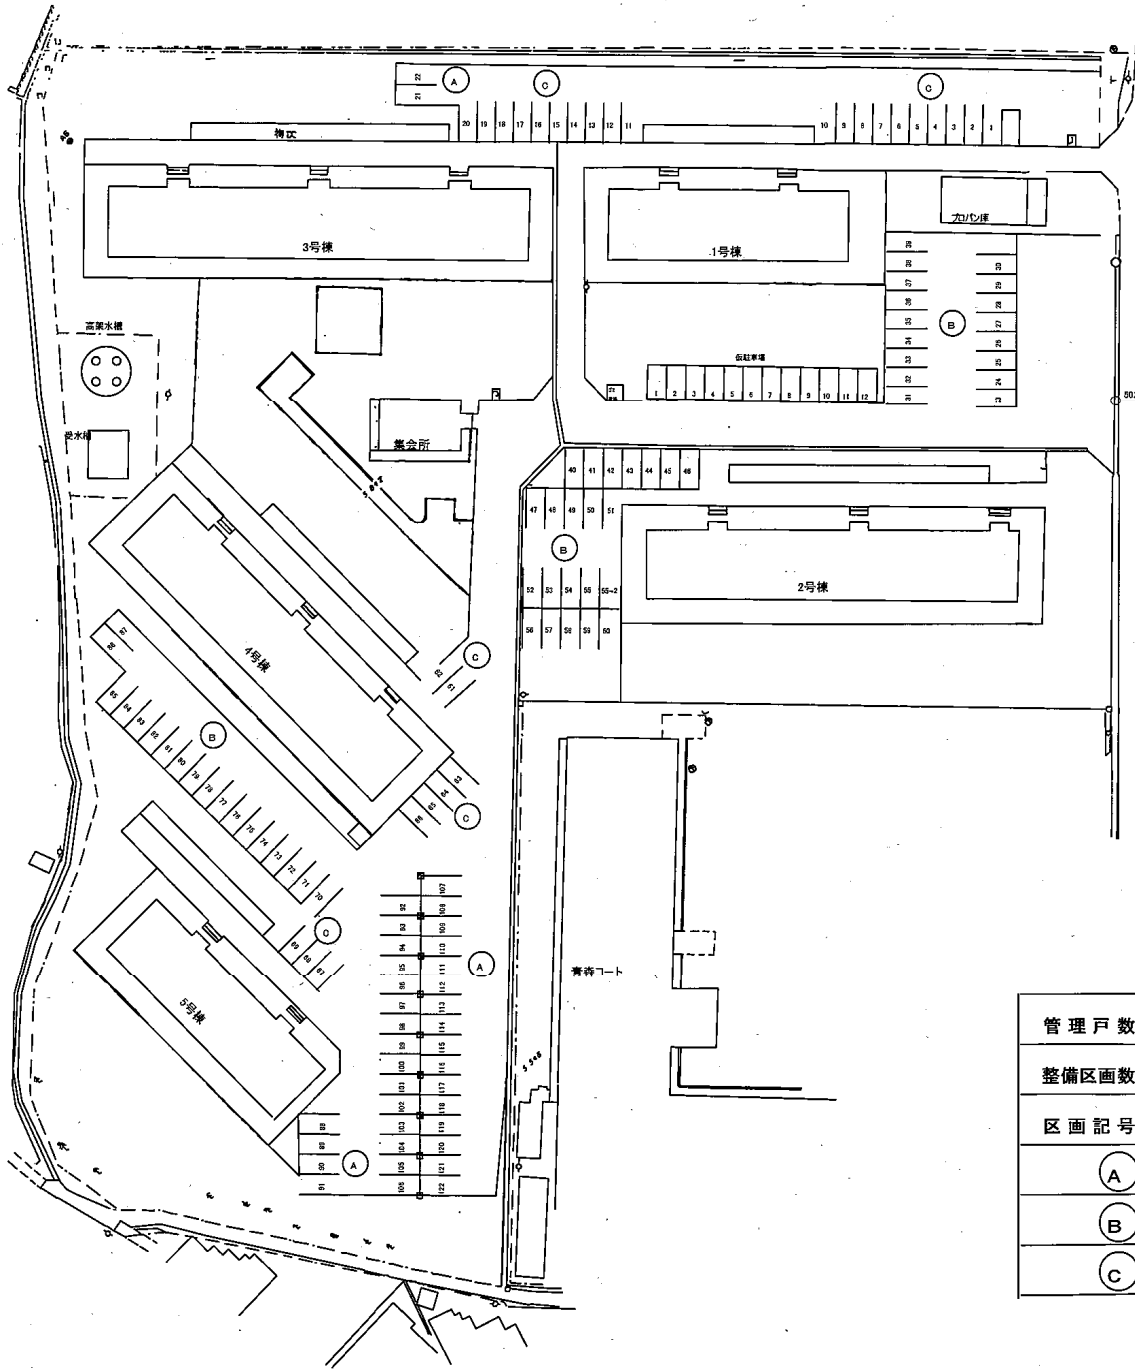

県営住宅浜館団地駐車場 配置図

管理戸数	119戸	
整備区画数	123区画	
区画記号	区画サイズ	区画数
Ⓐ	2.5(W)×5.0(L)	37区画
Ⓑ	2.4(W)×5.0(L)	57区画
Ⓒ	2.3(W)×5.0(L)	29区画