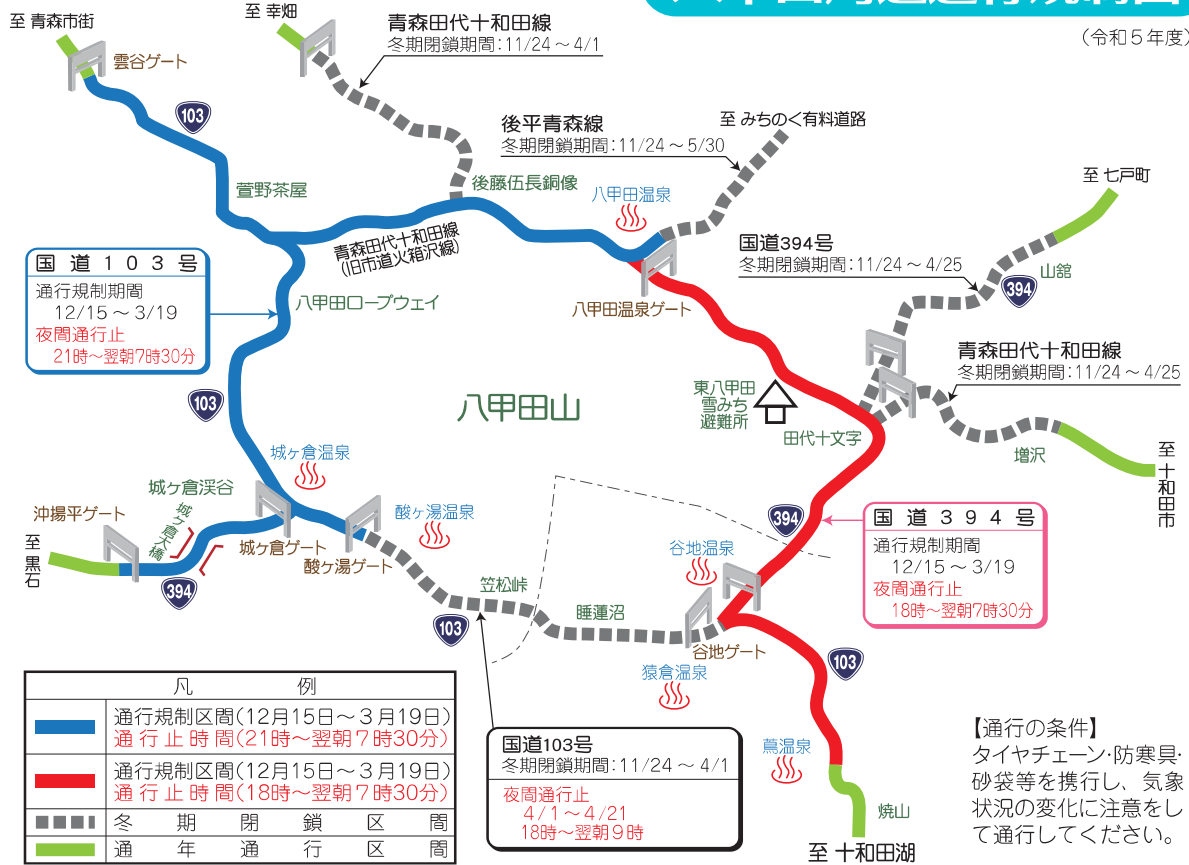

八甲田周辺通行規制図

(令和5年度)

横内川多目的遊水地利用図

東青地域県民局地域整備部