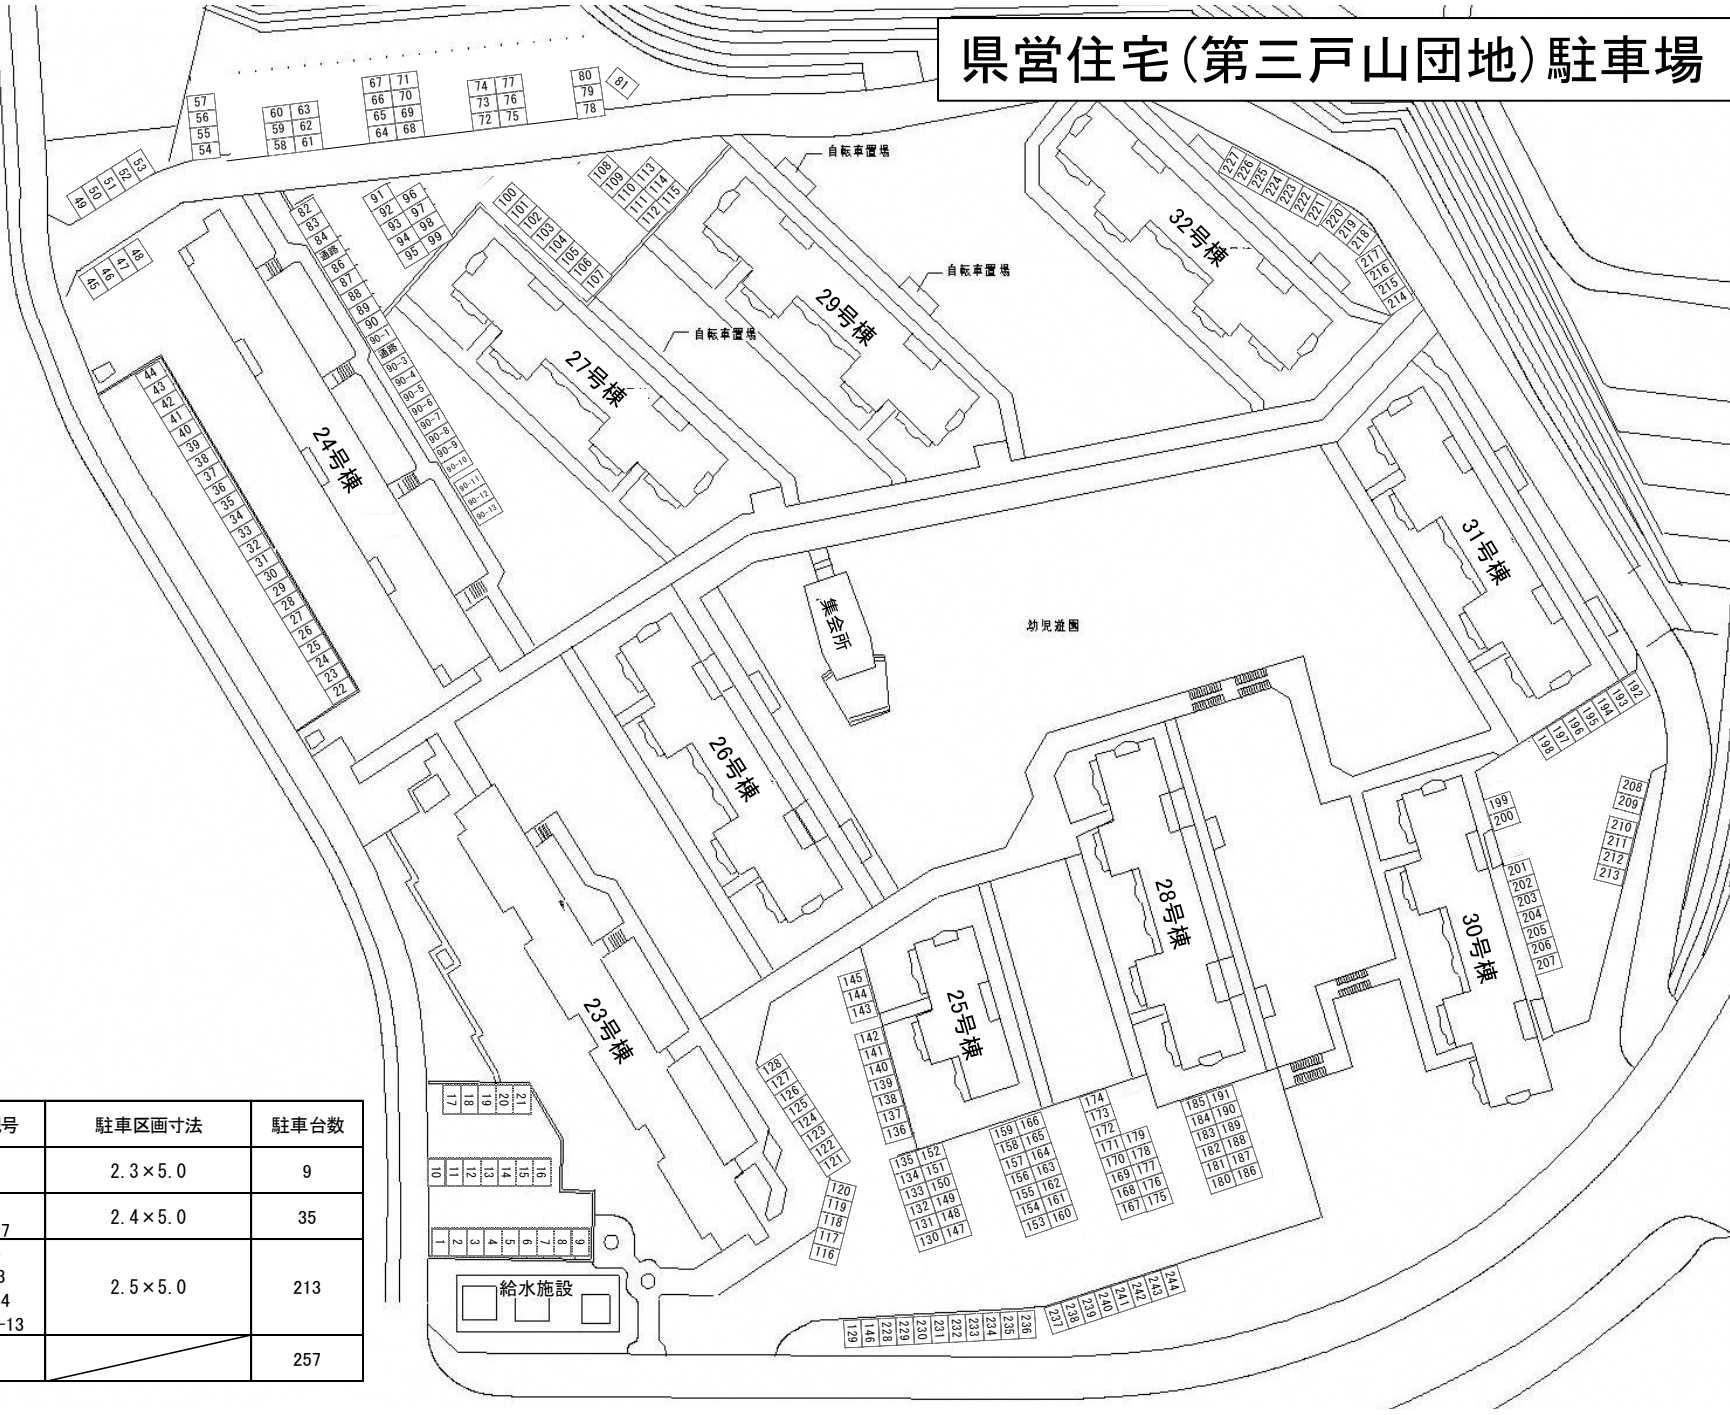

# 県営住宅(第三戸山団地) 駐車場 配置図

駐車場記号	駐車区画寸法	駐車台数
45~53	2.3×5.0	9
1~21 214~227	2.4×5.0	35
22~44 54~213 228~244 90-1~90-13	2.5×5.0	213
合計		257