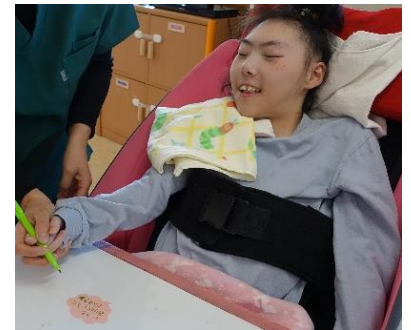

母の日制作

🌸 たくさんの“ありがとう”の気持ちを込めて作りました 🌸