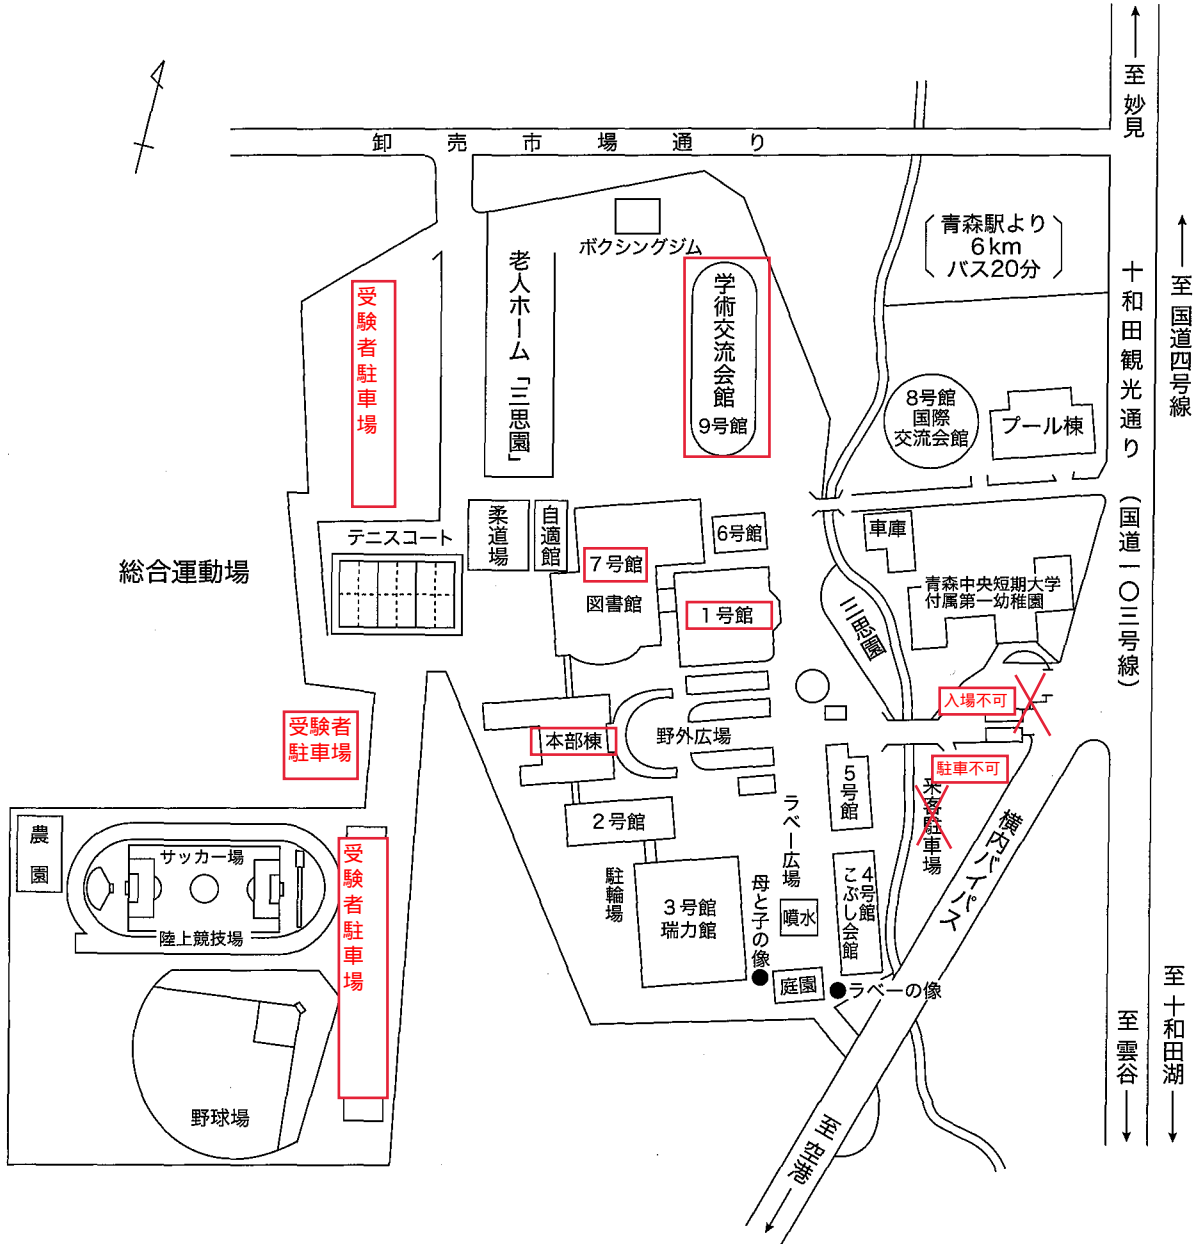

登録販売者試験会場案内図

会場 青森中央学院大学

青森市横内字神田12

○ 交通案内

J R 青森駅より J R バス又は青森市営バスで約20分～30分

青森市営バス 青森公立大学、モヤヒルズ線、青森中央学院大学前 下車 徒歩 3分

J R バス " " " 下車 徒歩 3分

J R 青森駅よりタクシーで約20分

青森空港よりタクシーで約20分

(いずれも交通事情により時間がかかることがありますので十分余裕を見てください。)

○ 試験会場 (大学) へ直接問い合わせることは絶対にしないでください。