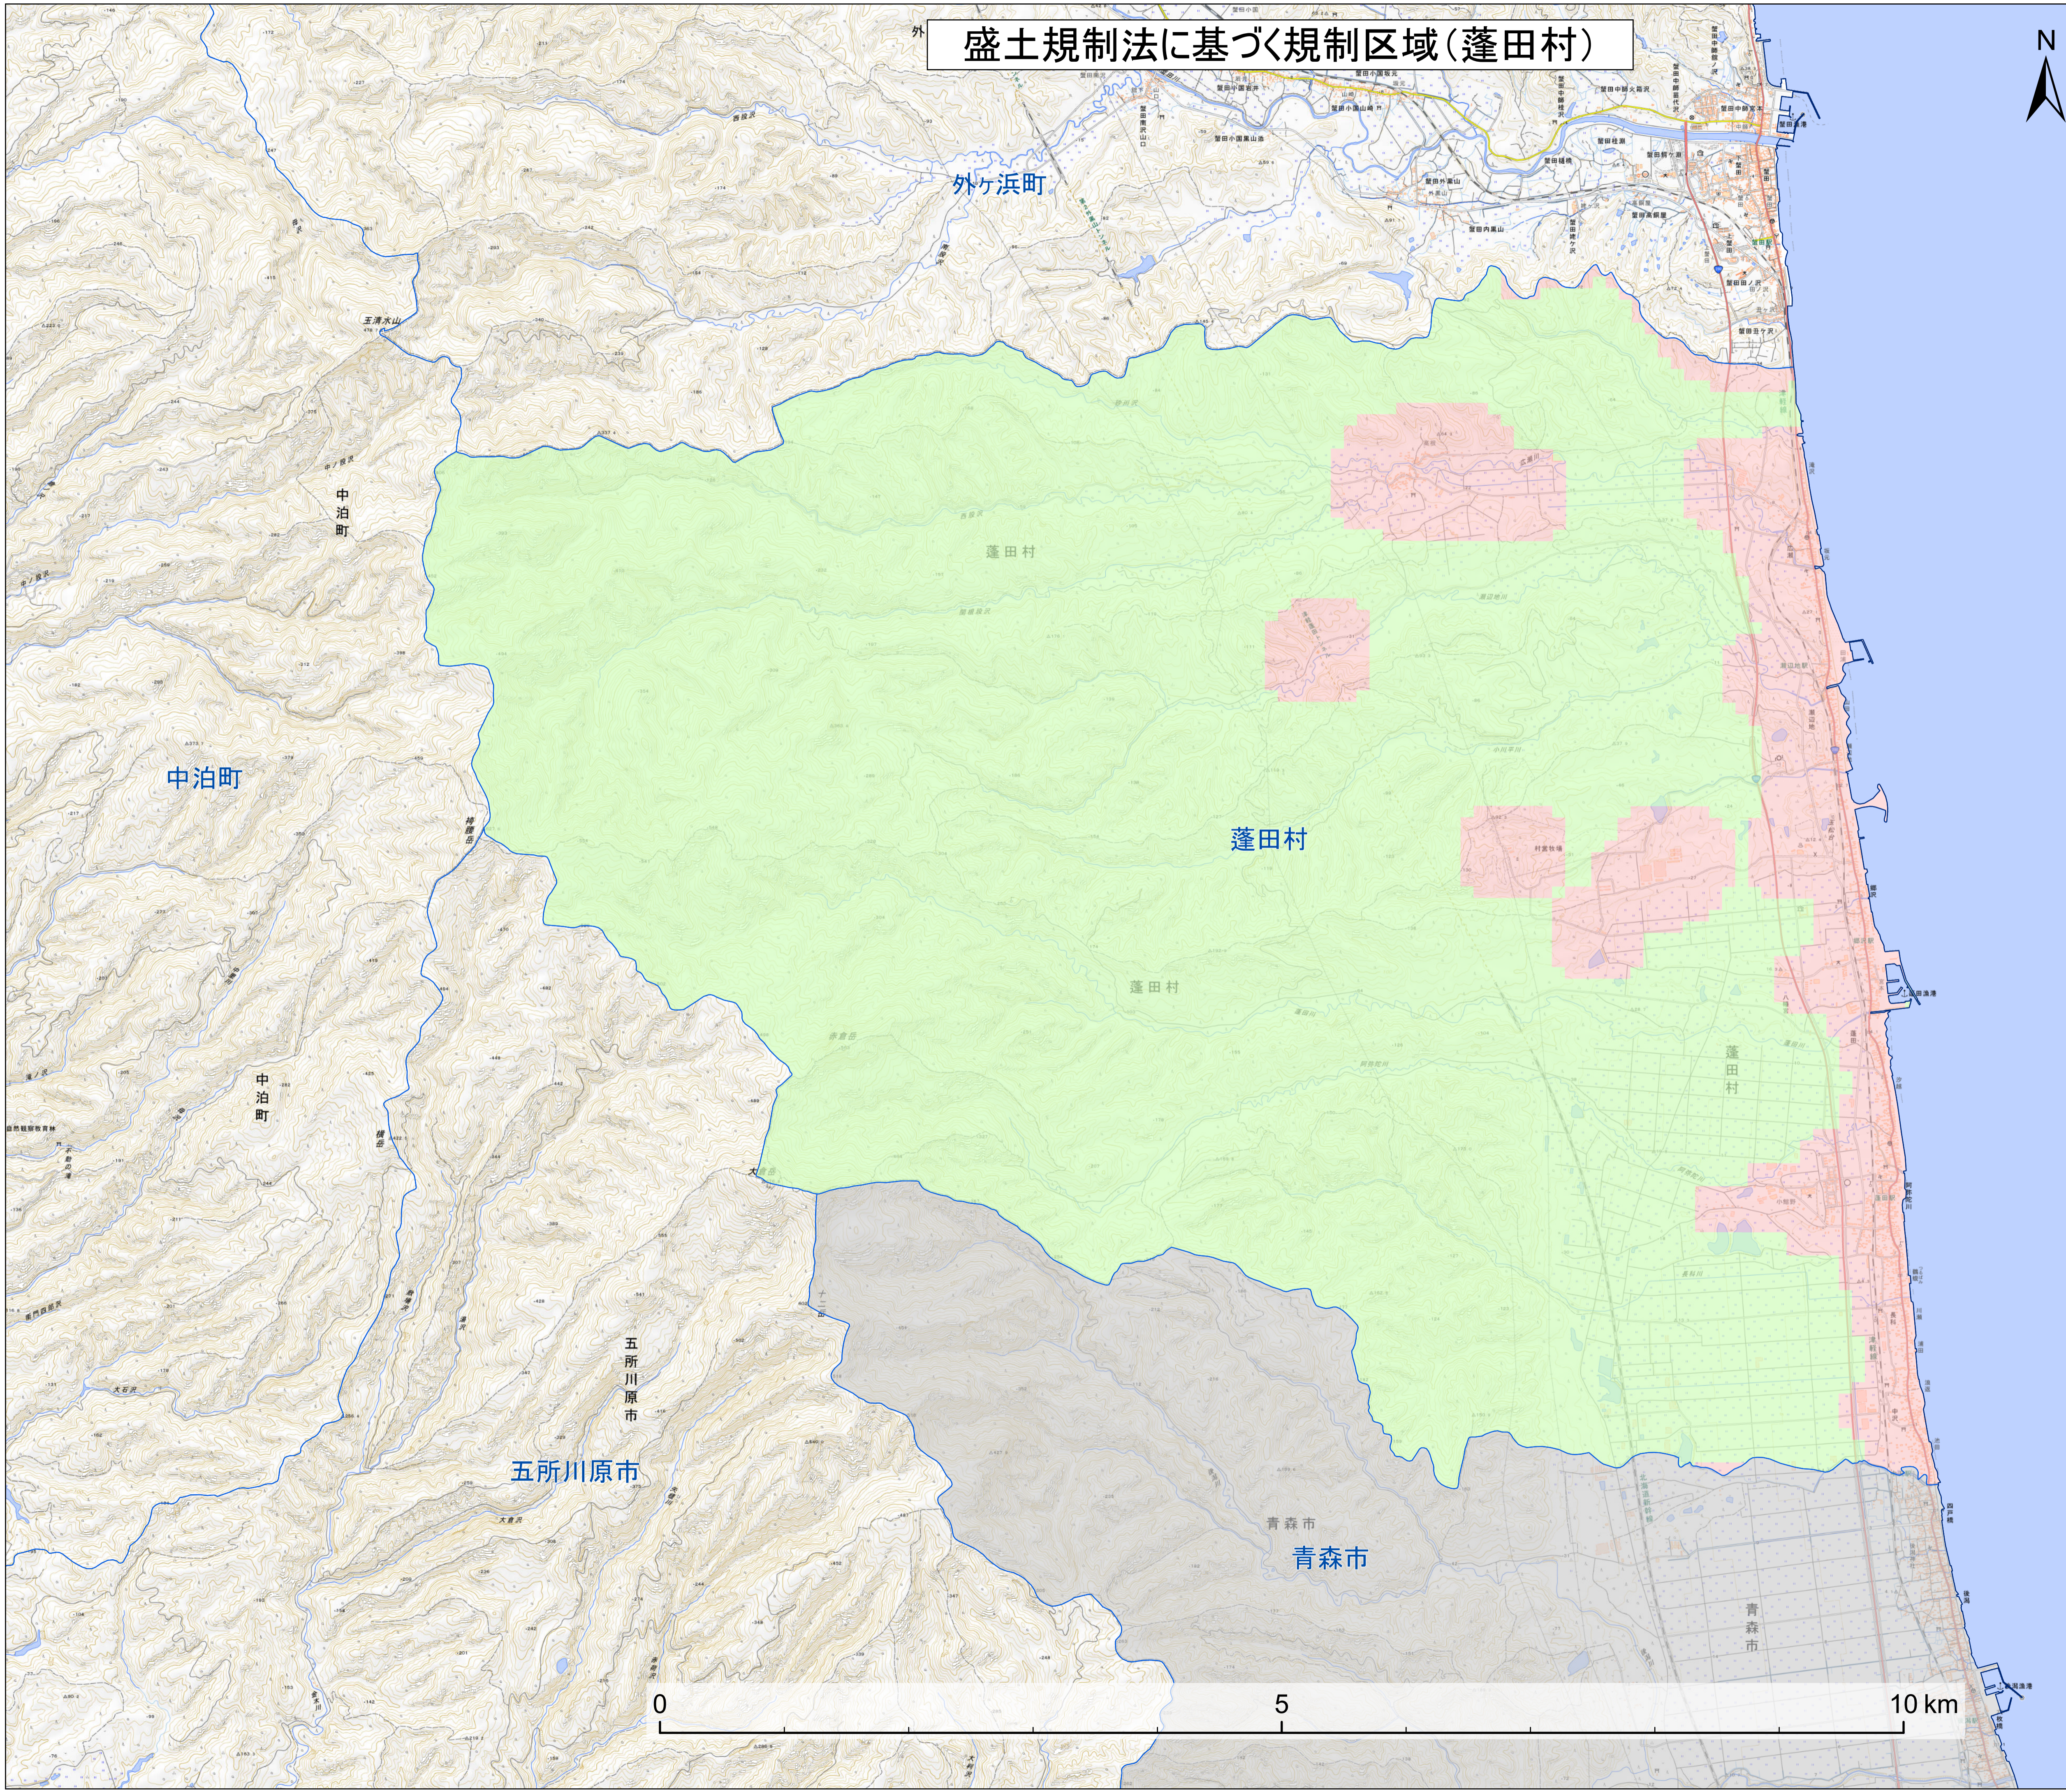

盛土規制法に基づく規制区域(蓬田村)

- 凡例**
- 宅地造成等工事規制区域
 - 特定盛土等規制区域
 - 行政界