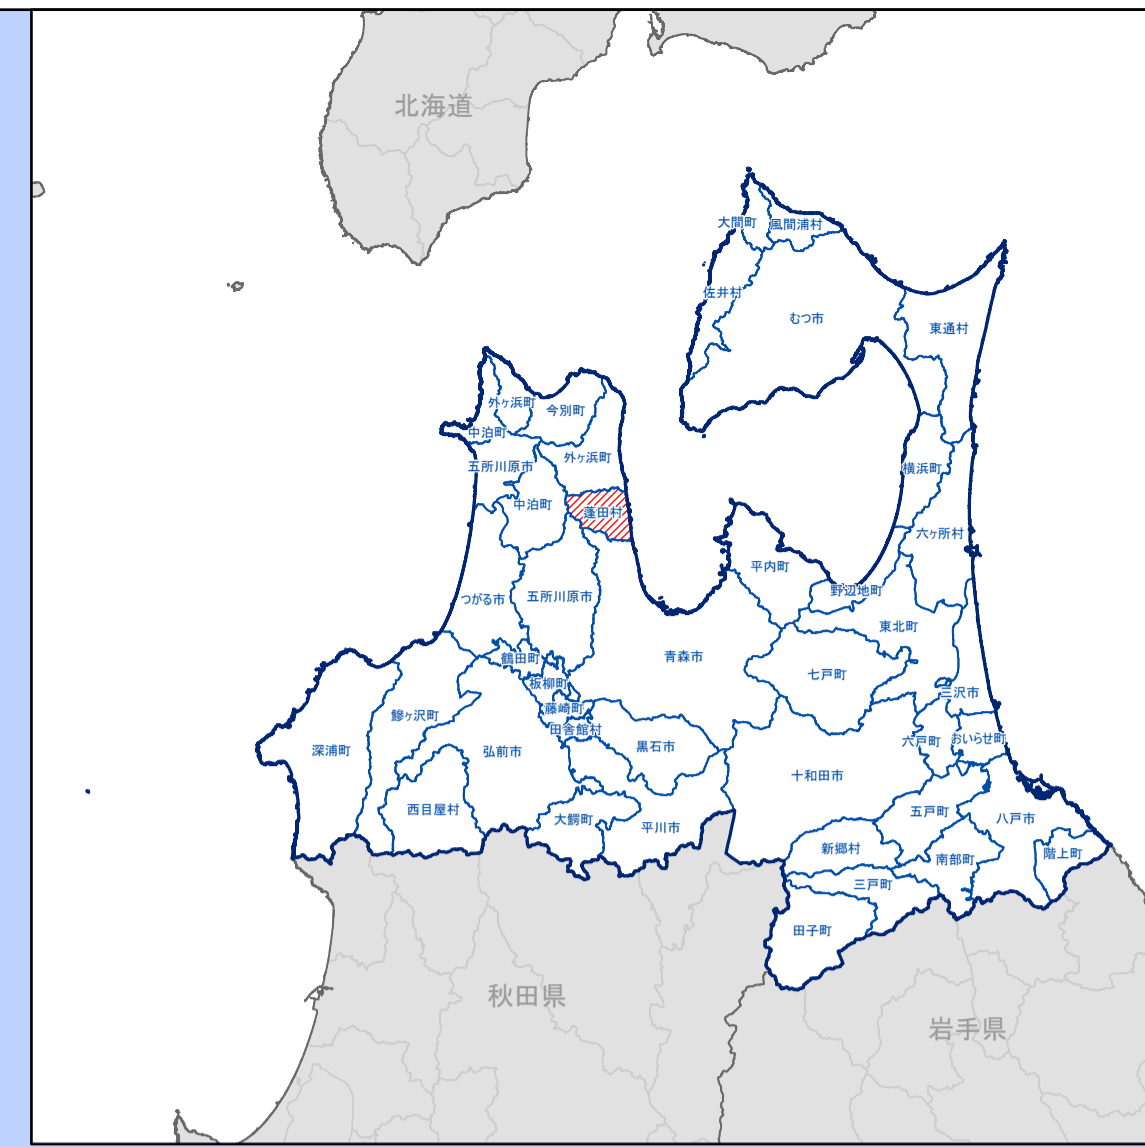

盛土規制法に基づく規制区域(蓬田村)

- 凡例**
- 宅地造成等工事規制区域
 - 特定盛土等規制区域
 - 行政界