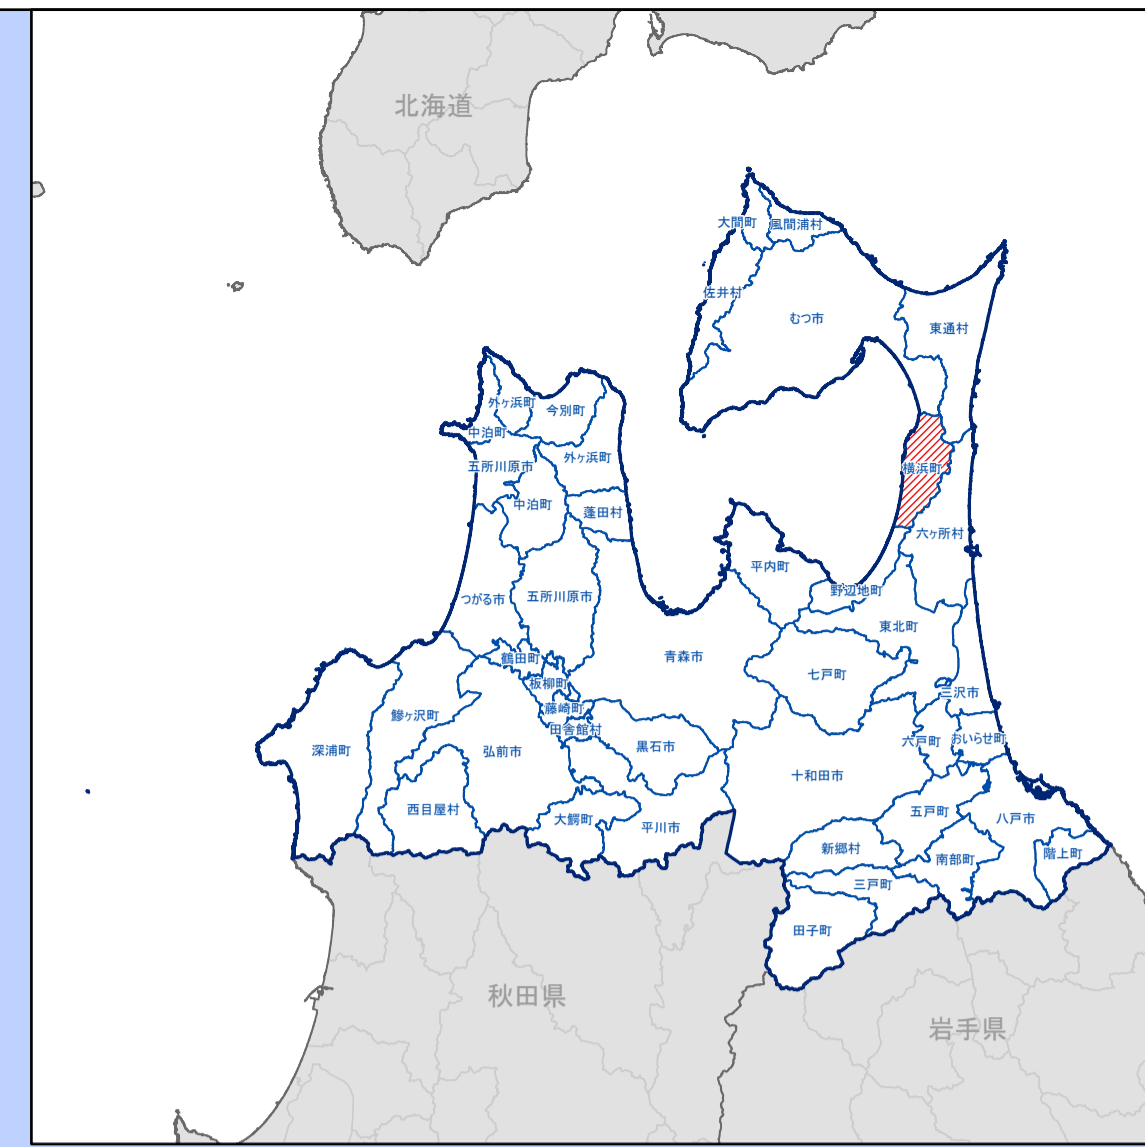

盛土規制法に基づく規制区域(横浜町)

- 凡例**
- 宅地造成等工事規制区域
 - 特定盛土等規制区域
 - 行政界

「測量法に基づく国土地理院長承認(複製)R 6JHF 403」「本製品を複製する場合には、国土地理院の長の承認を得なければならない。」