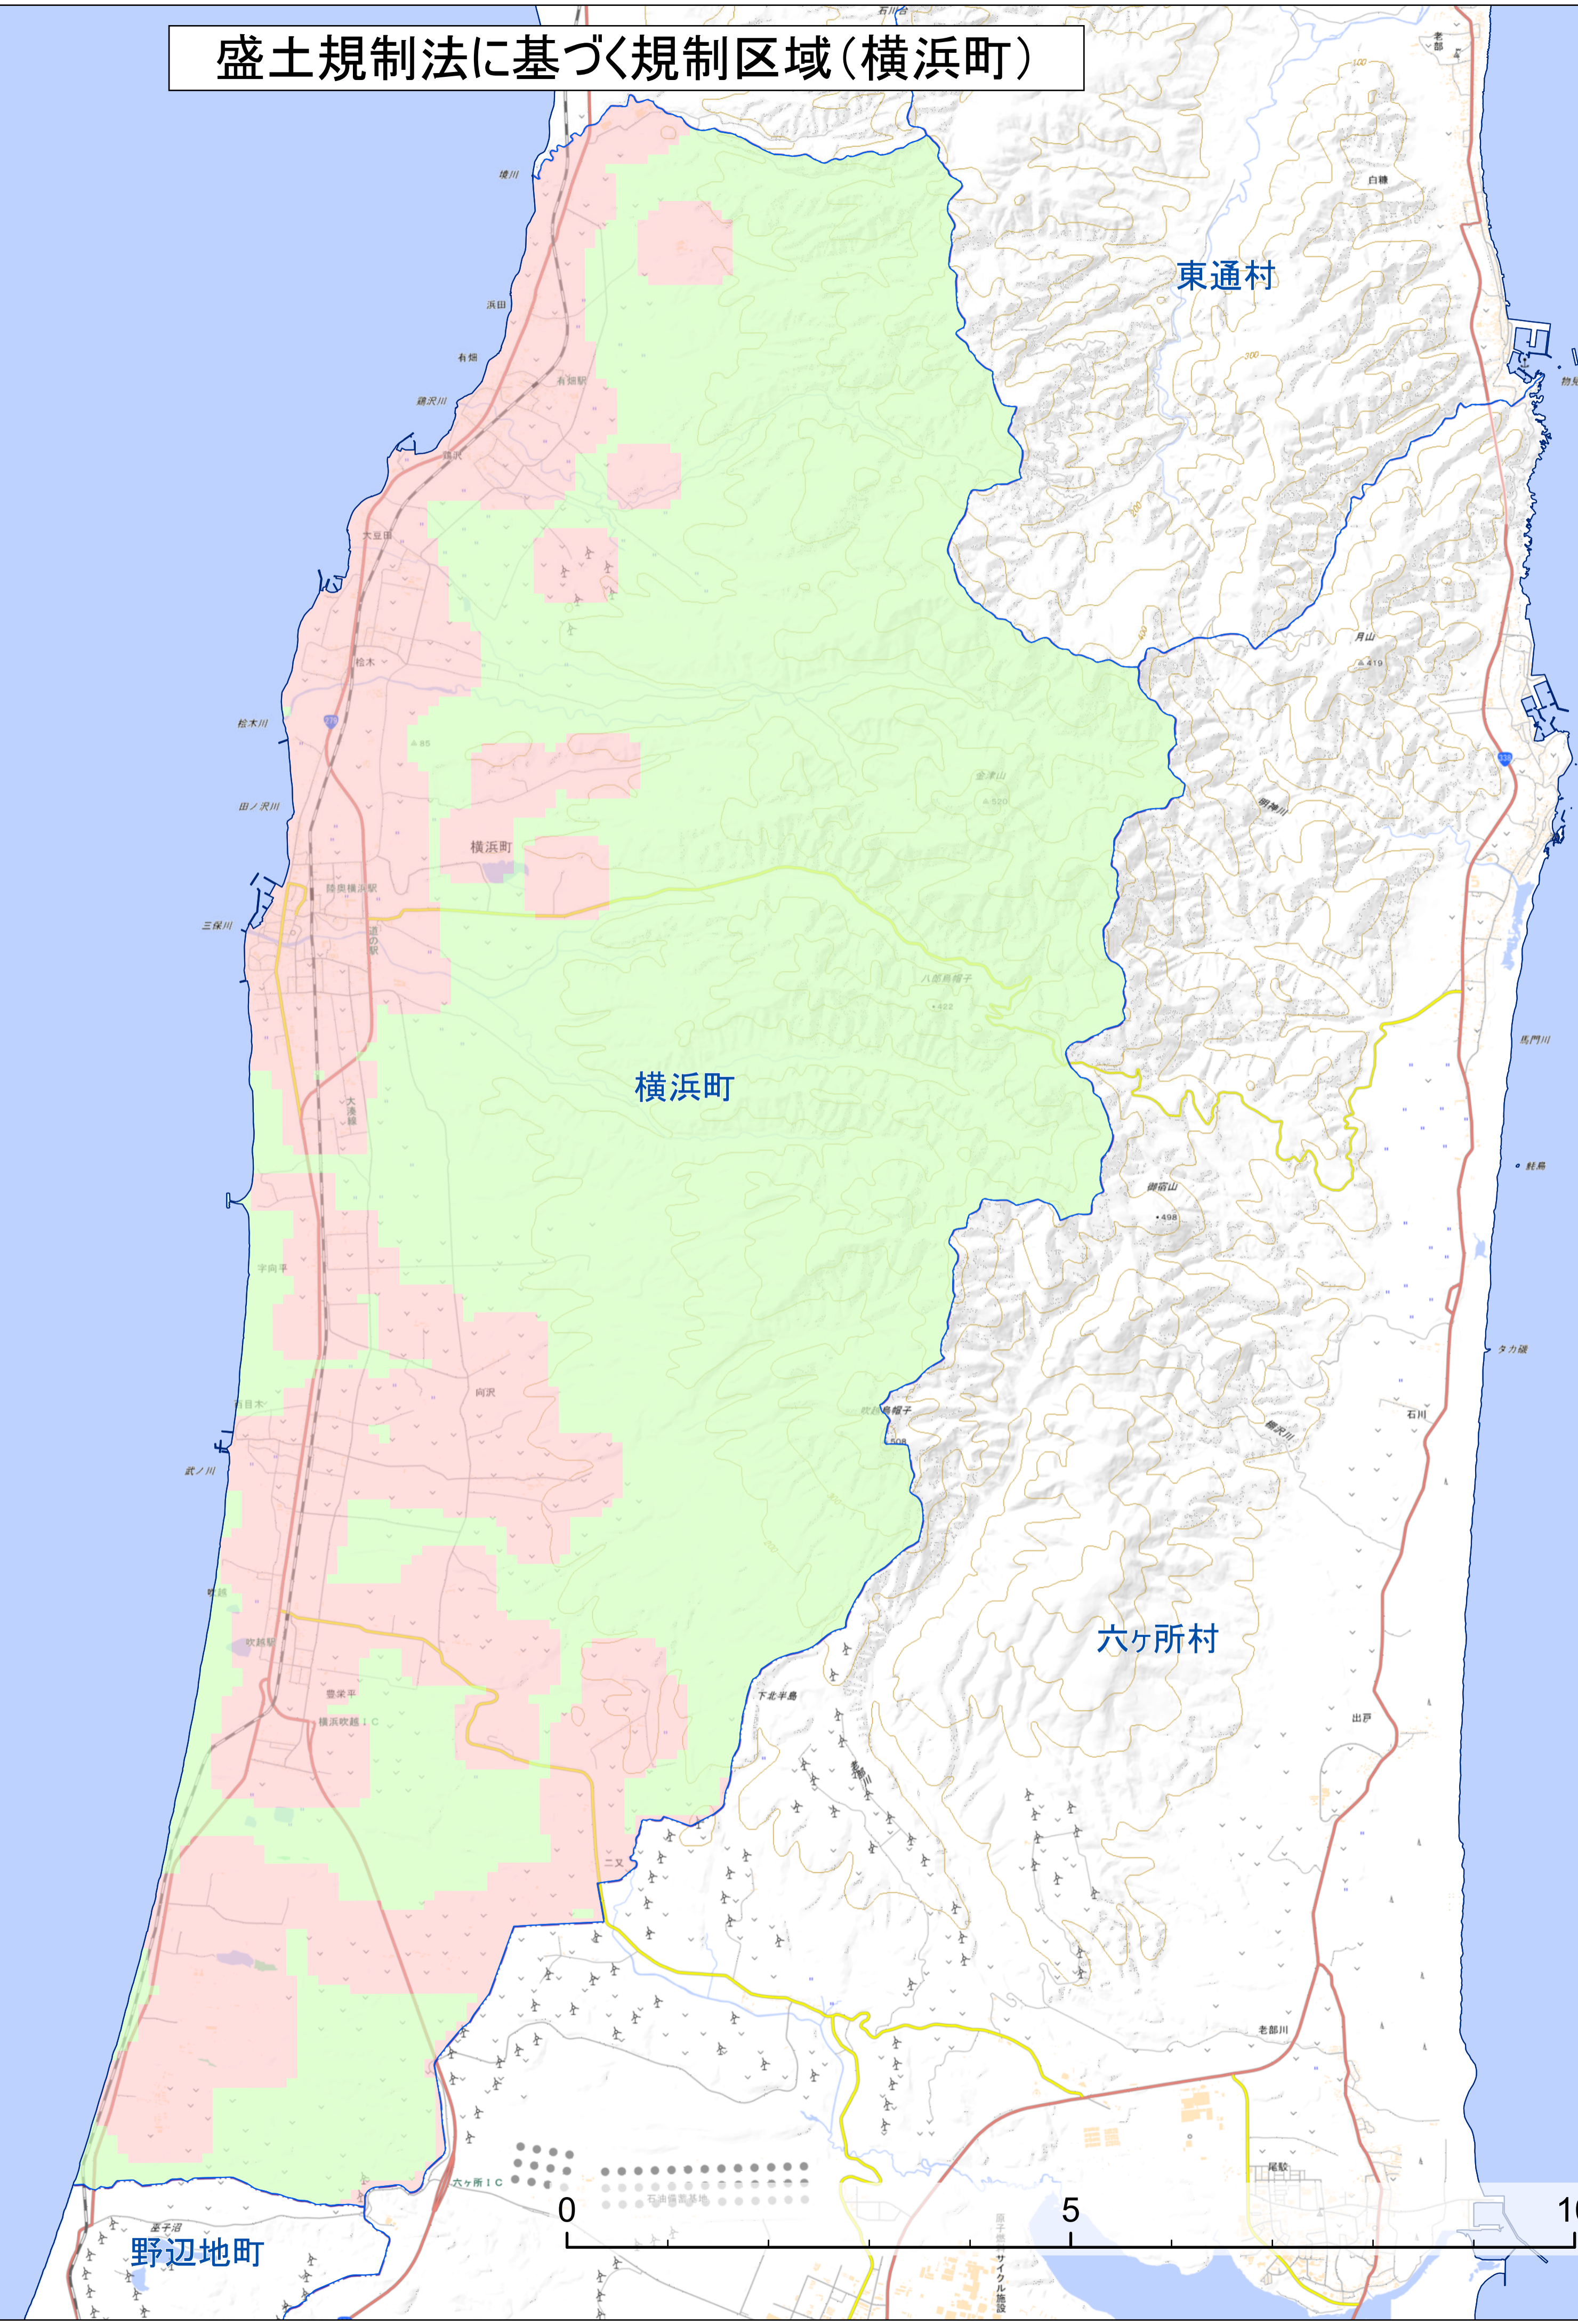

盛土規制法に基づく規制区域(横浜町)

- 凡例**
- 宅地造成等工事規制区域
 - 特定盛土等規制区域
 - 行政界

「測量法に基づく国土地理院長承認(複製)R 6JHF 403」「本製品を複製する場合には、国土地理院の長の承認を得なければならない。」