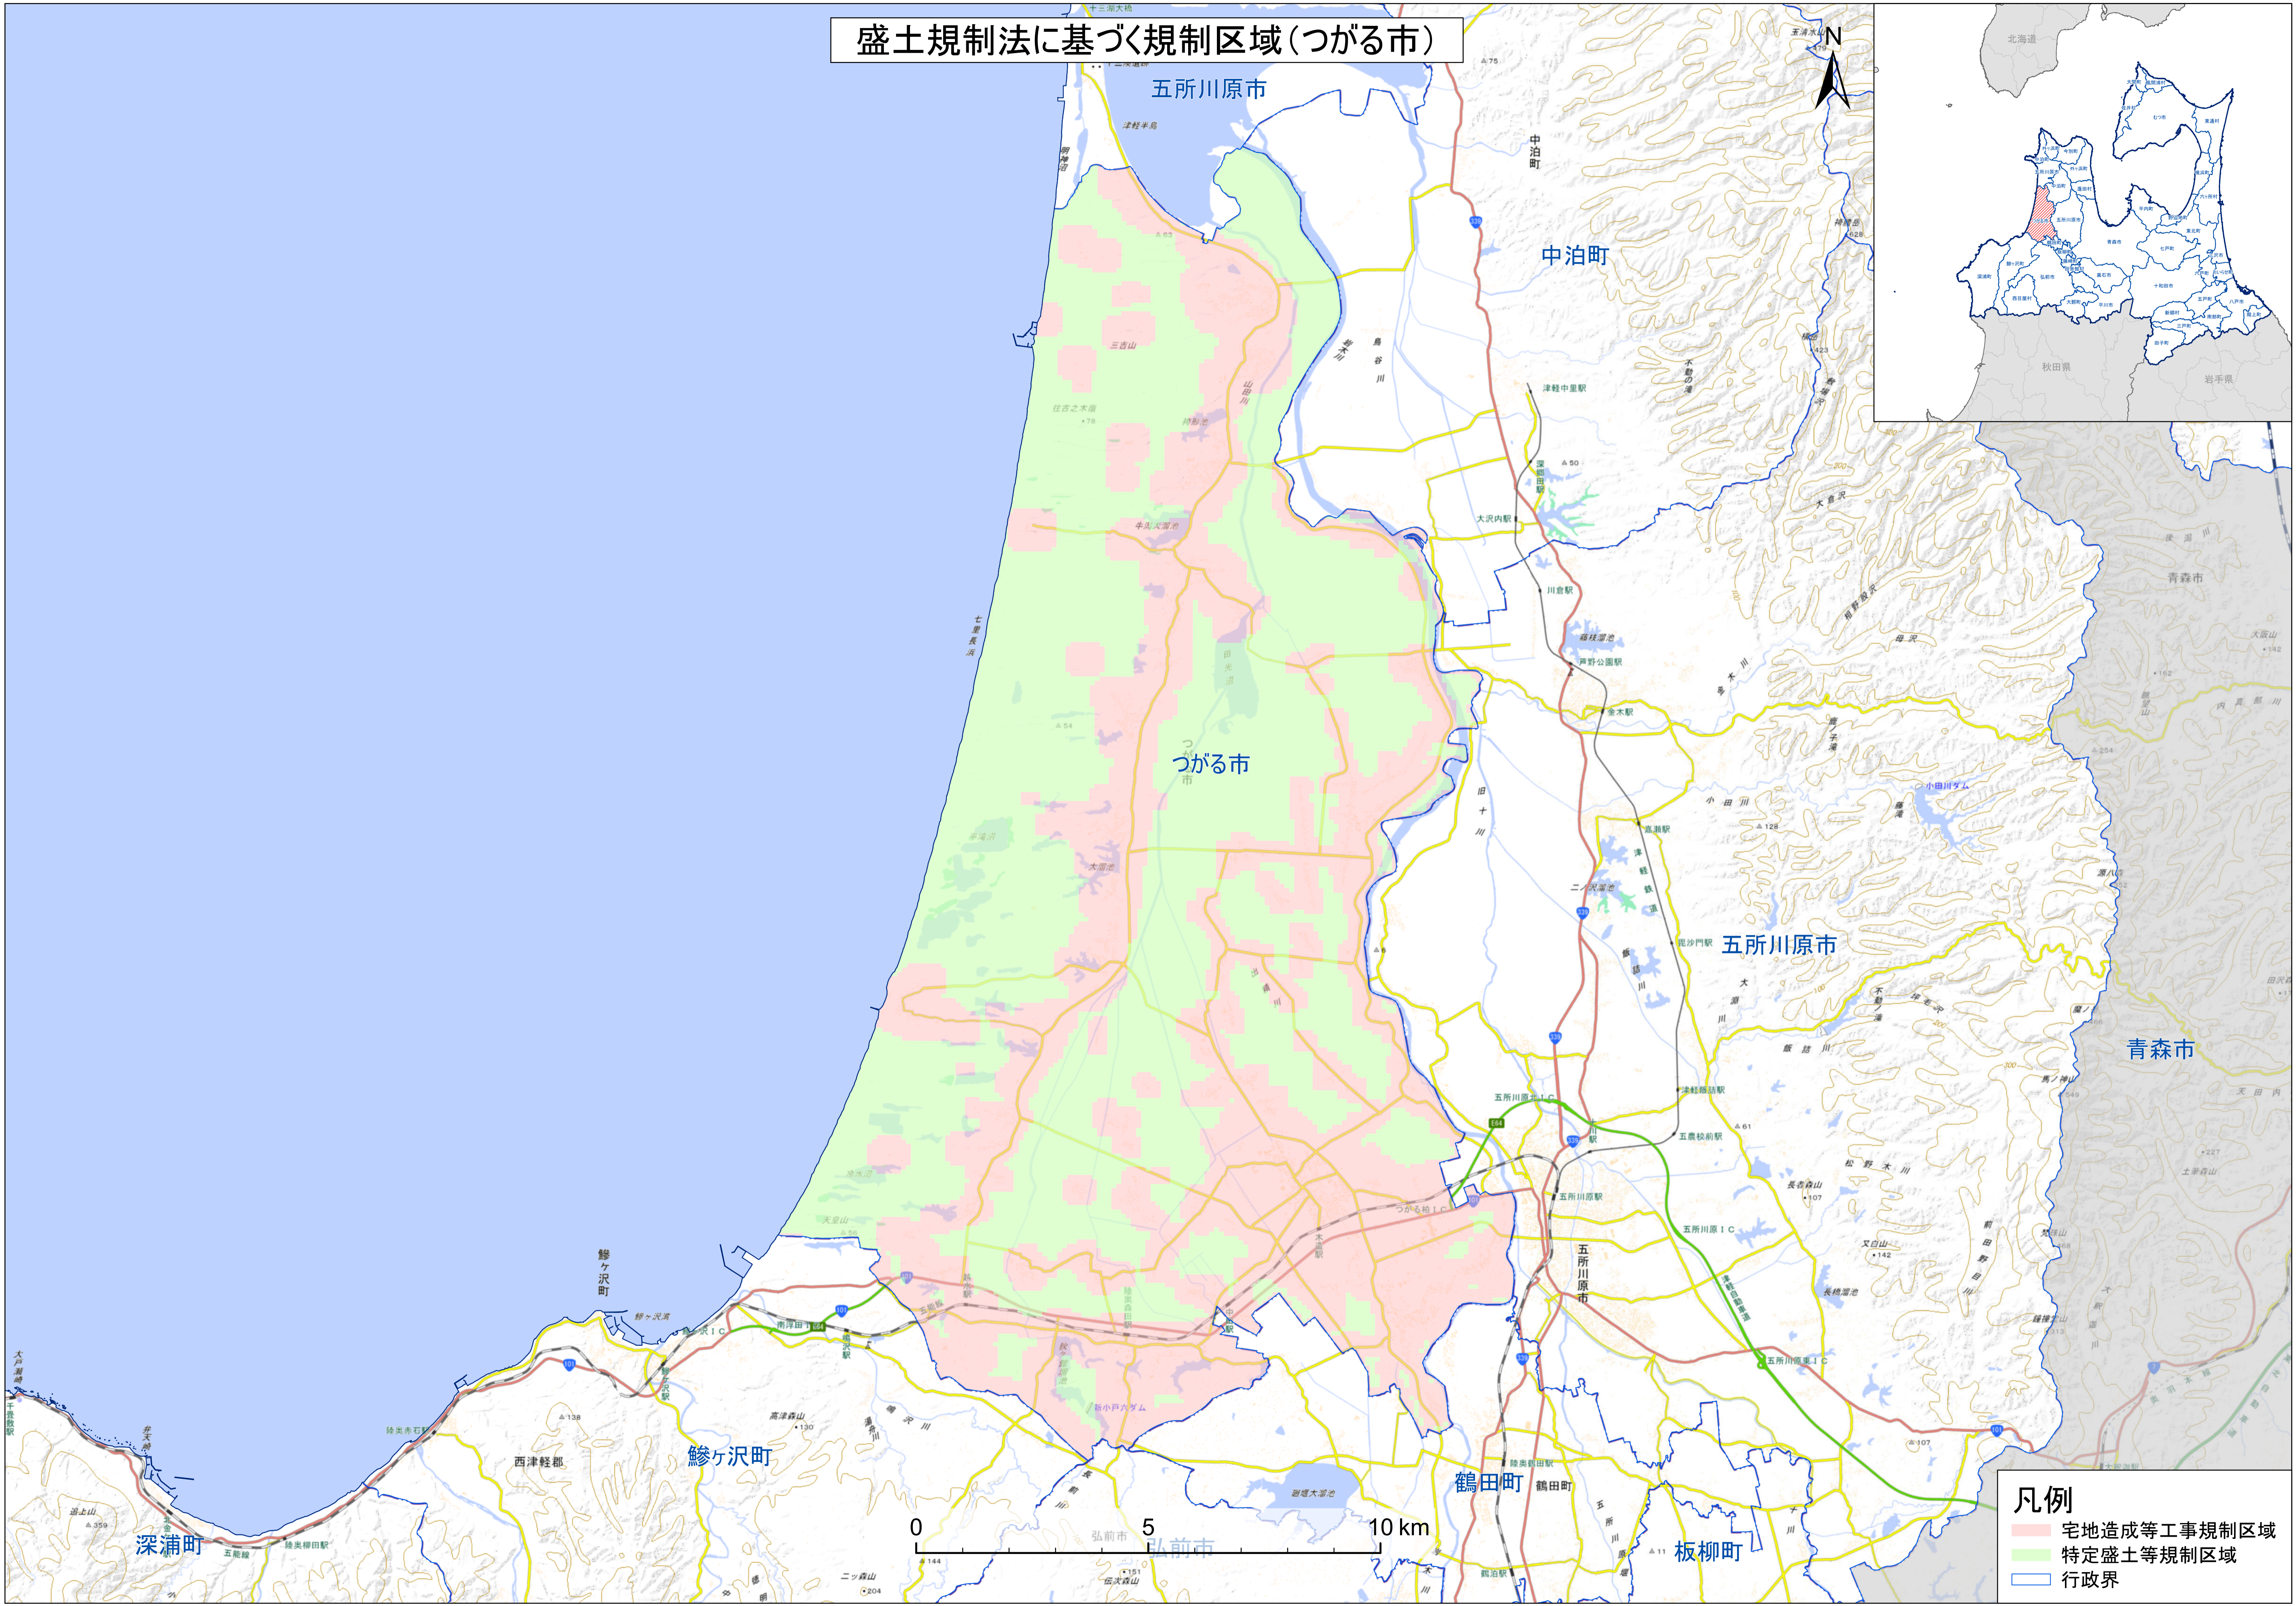

盛土規制法に基づく規制区域(つがる市)

- 凡例**
- 宅地造成等工事規制区域
 - 特定盛土等規制区域
 - 行政界

「測量法に基づく国土地理院長承認(複製)R 6JHF 403」「本製品を複製する場合には、国土地理院の長の承認を得なければならない。」