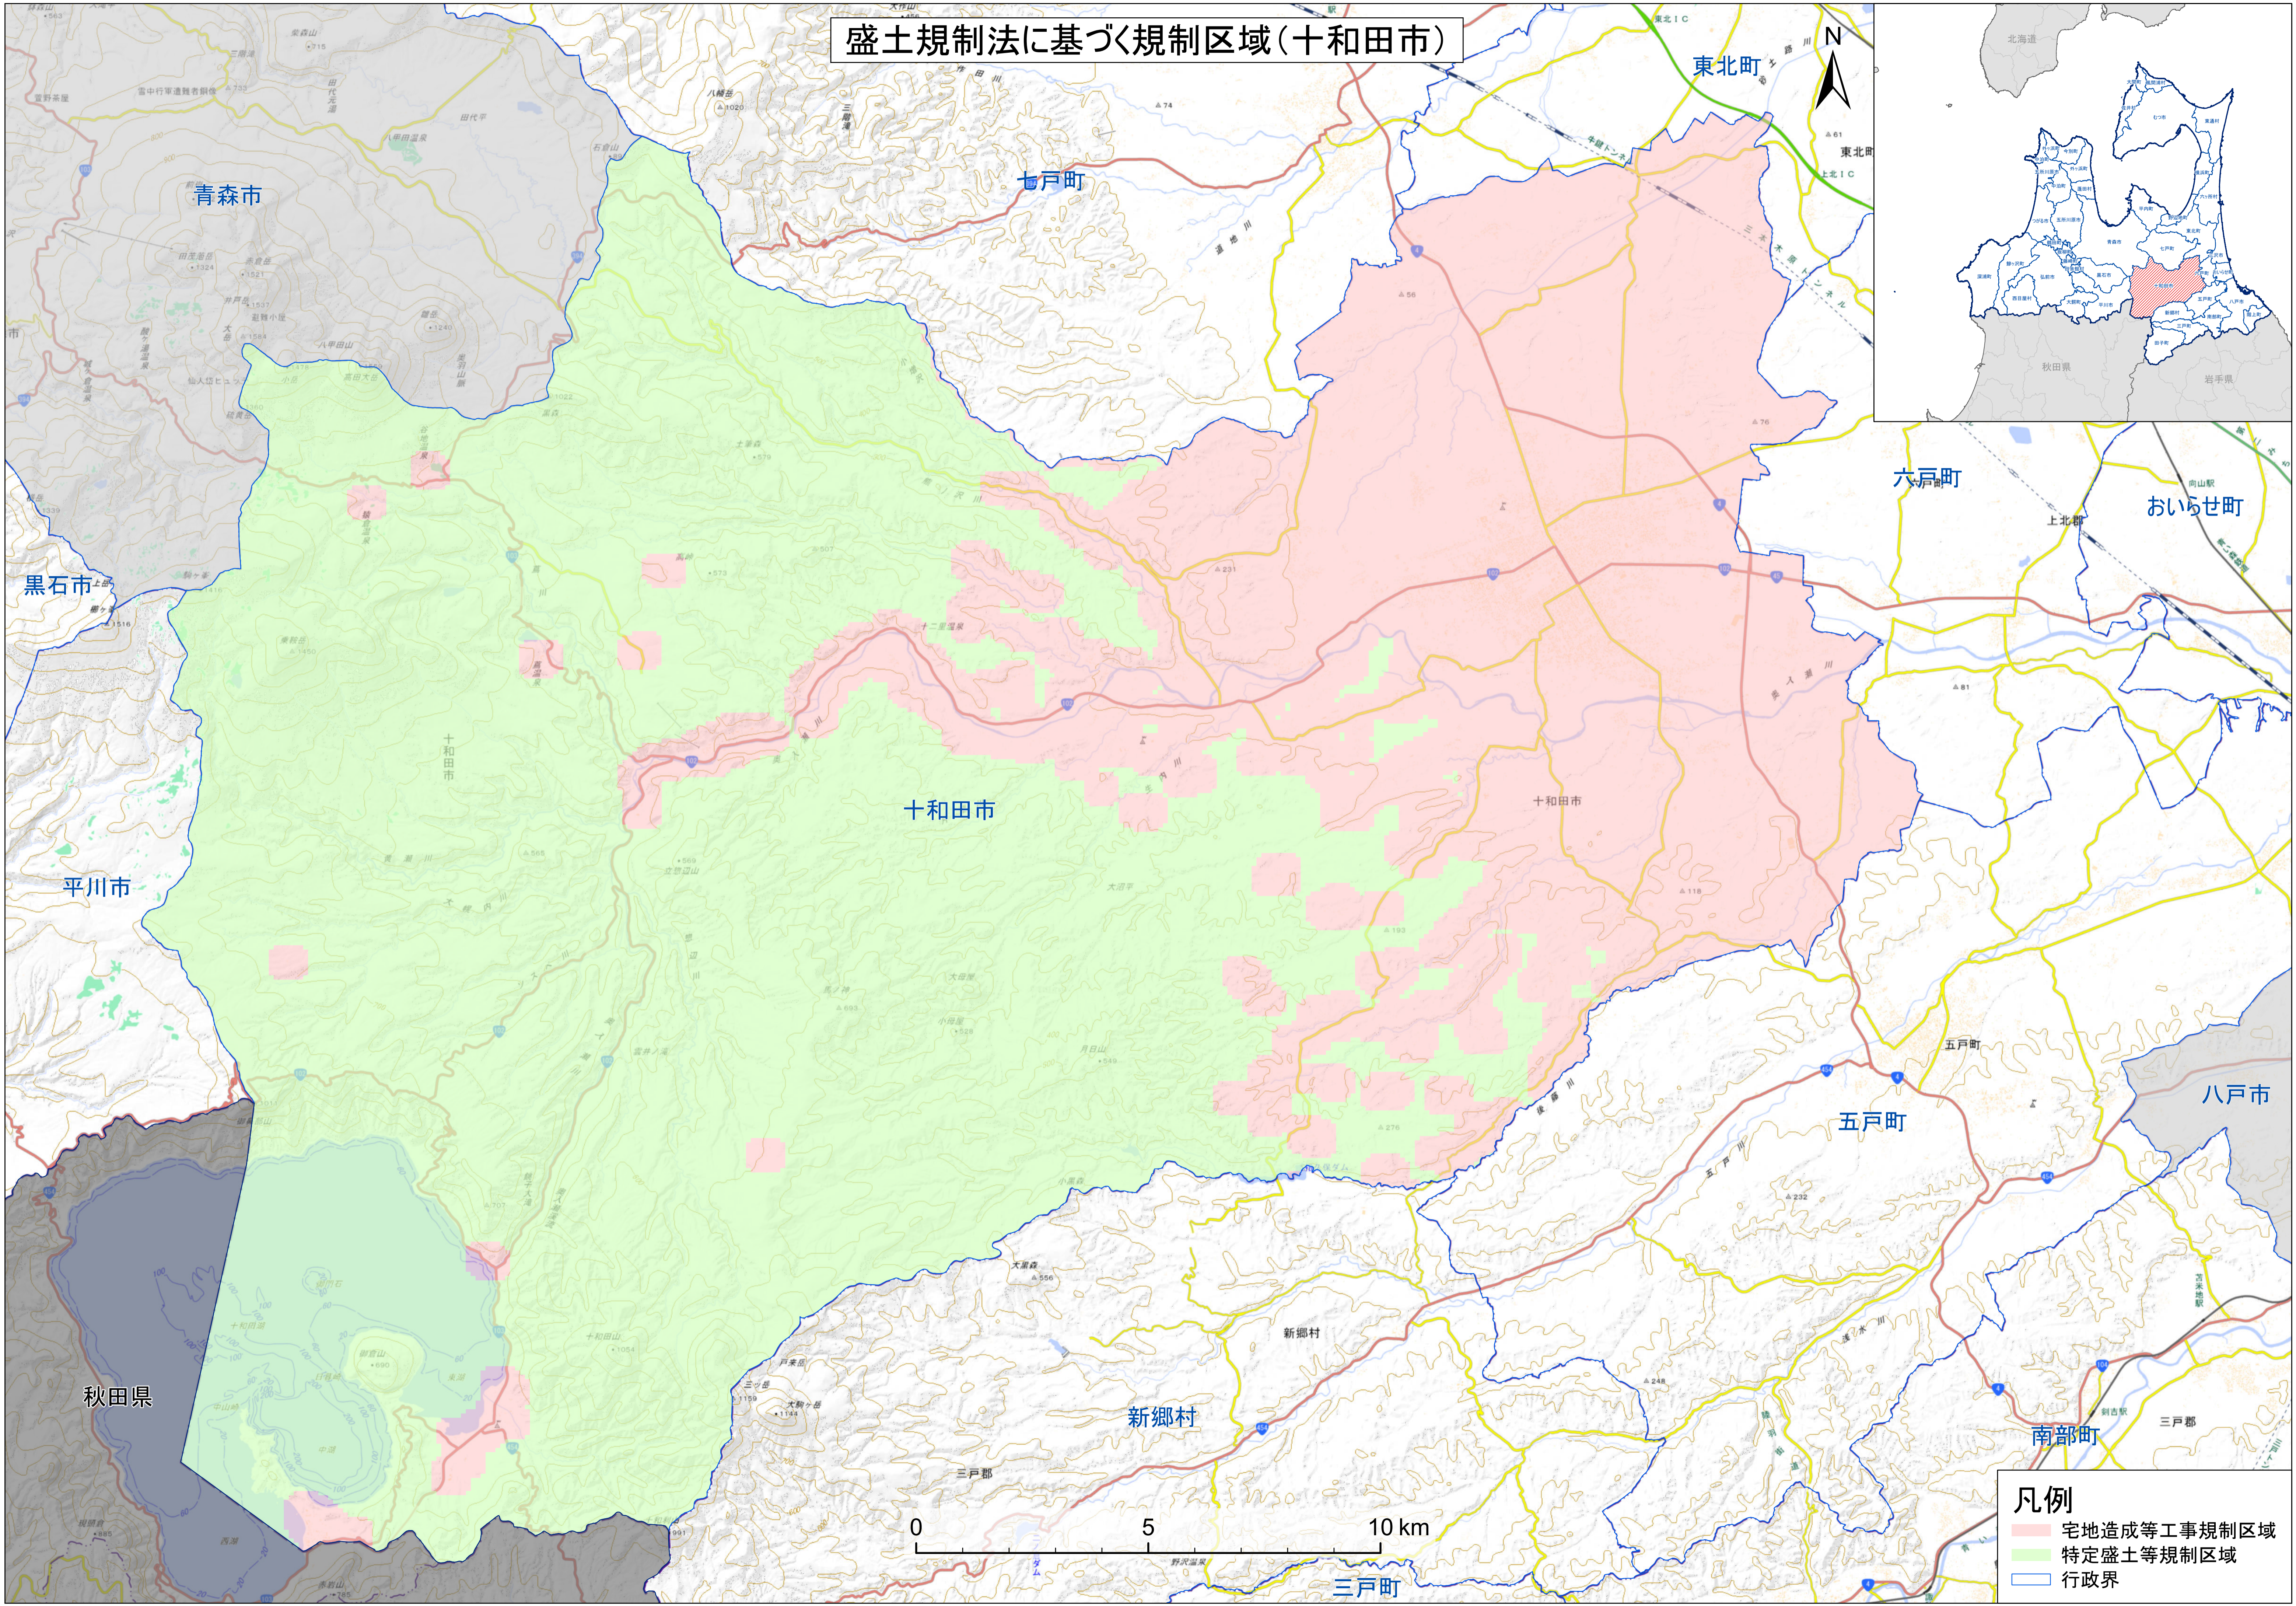

盛土規制法に基づく規制区域(十和田市)

- 凡例**
- 宅地造成等工事規制区域
 - 特定盛土等規制区域
 - 行政界

「測量法に基づく国土地理院長承認(複製)R 6JHF 403」「本製品を複製する場合には、国土地理院の長の承認を得なければならない。」