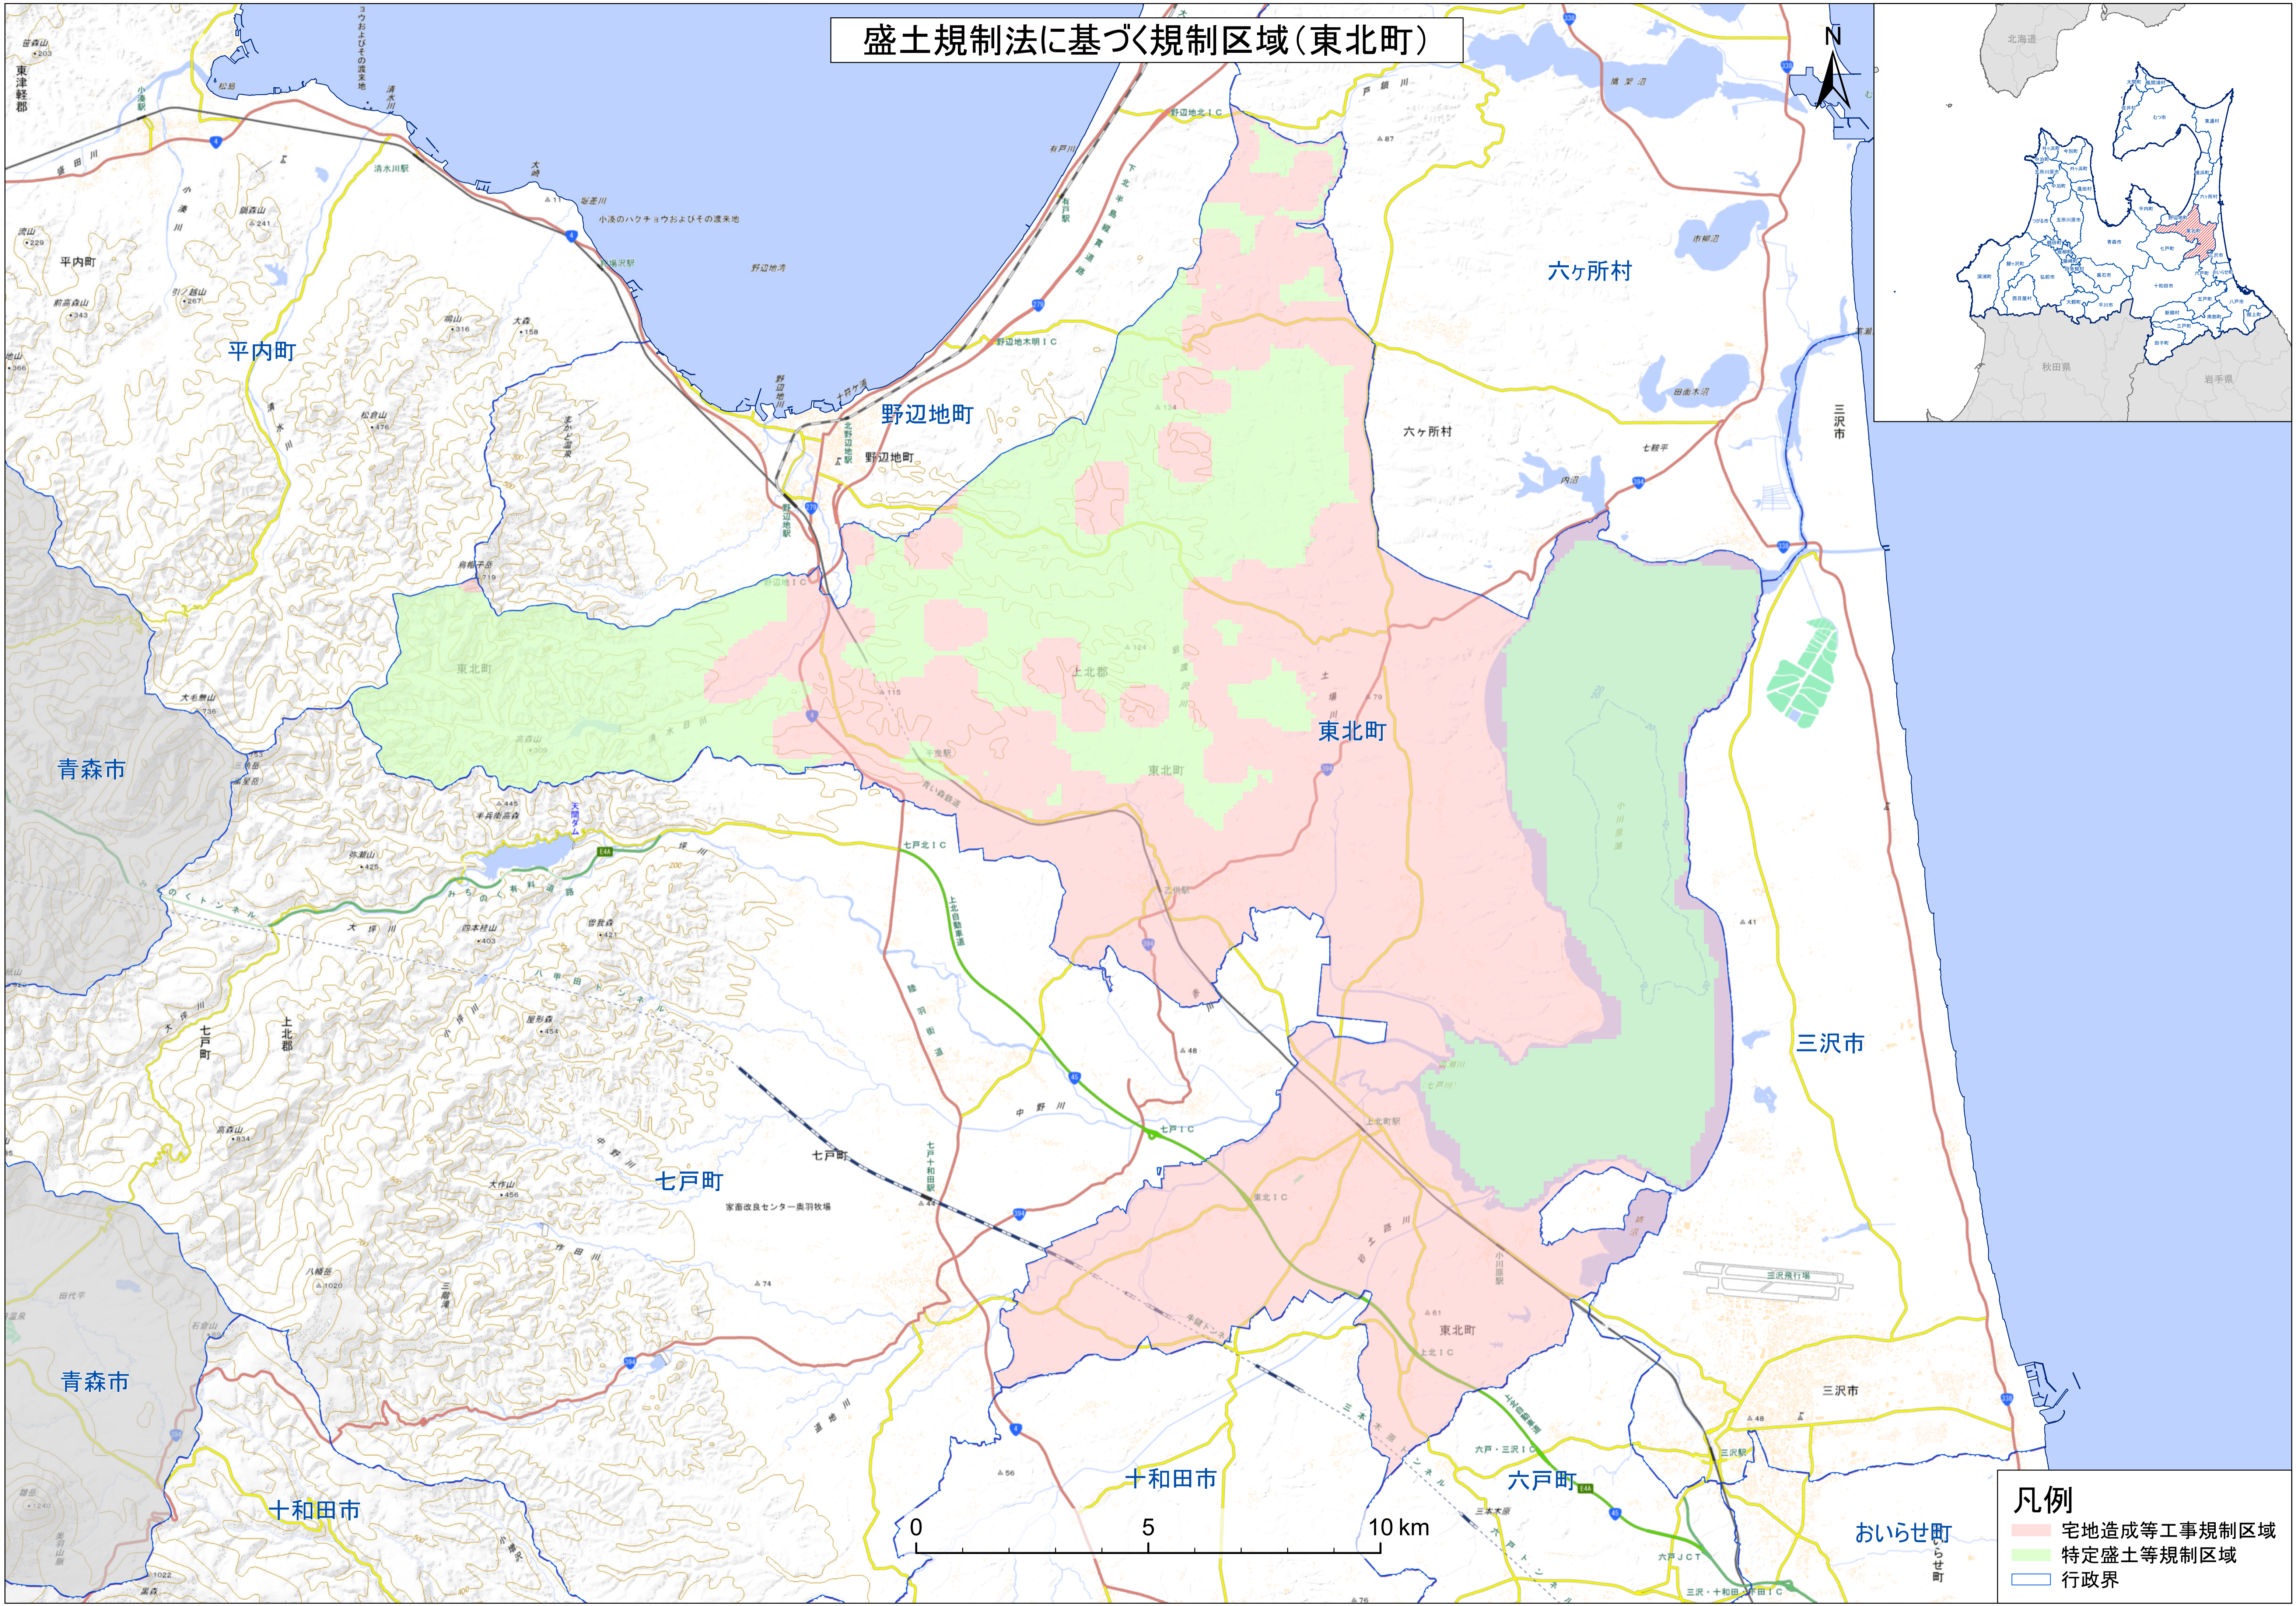

盛土規制法に基づく規制区域(東北町)

- 凡例**
- 宅地造成等工事規制区域
 - 特定盛土等規制区域
 - 行政界

「測量法に基づく国土地理院長承認(複製)R 6JHF 403」 「本製品を複製する場合には、国土地理院の長の承認を得なければならない。」