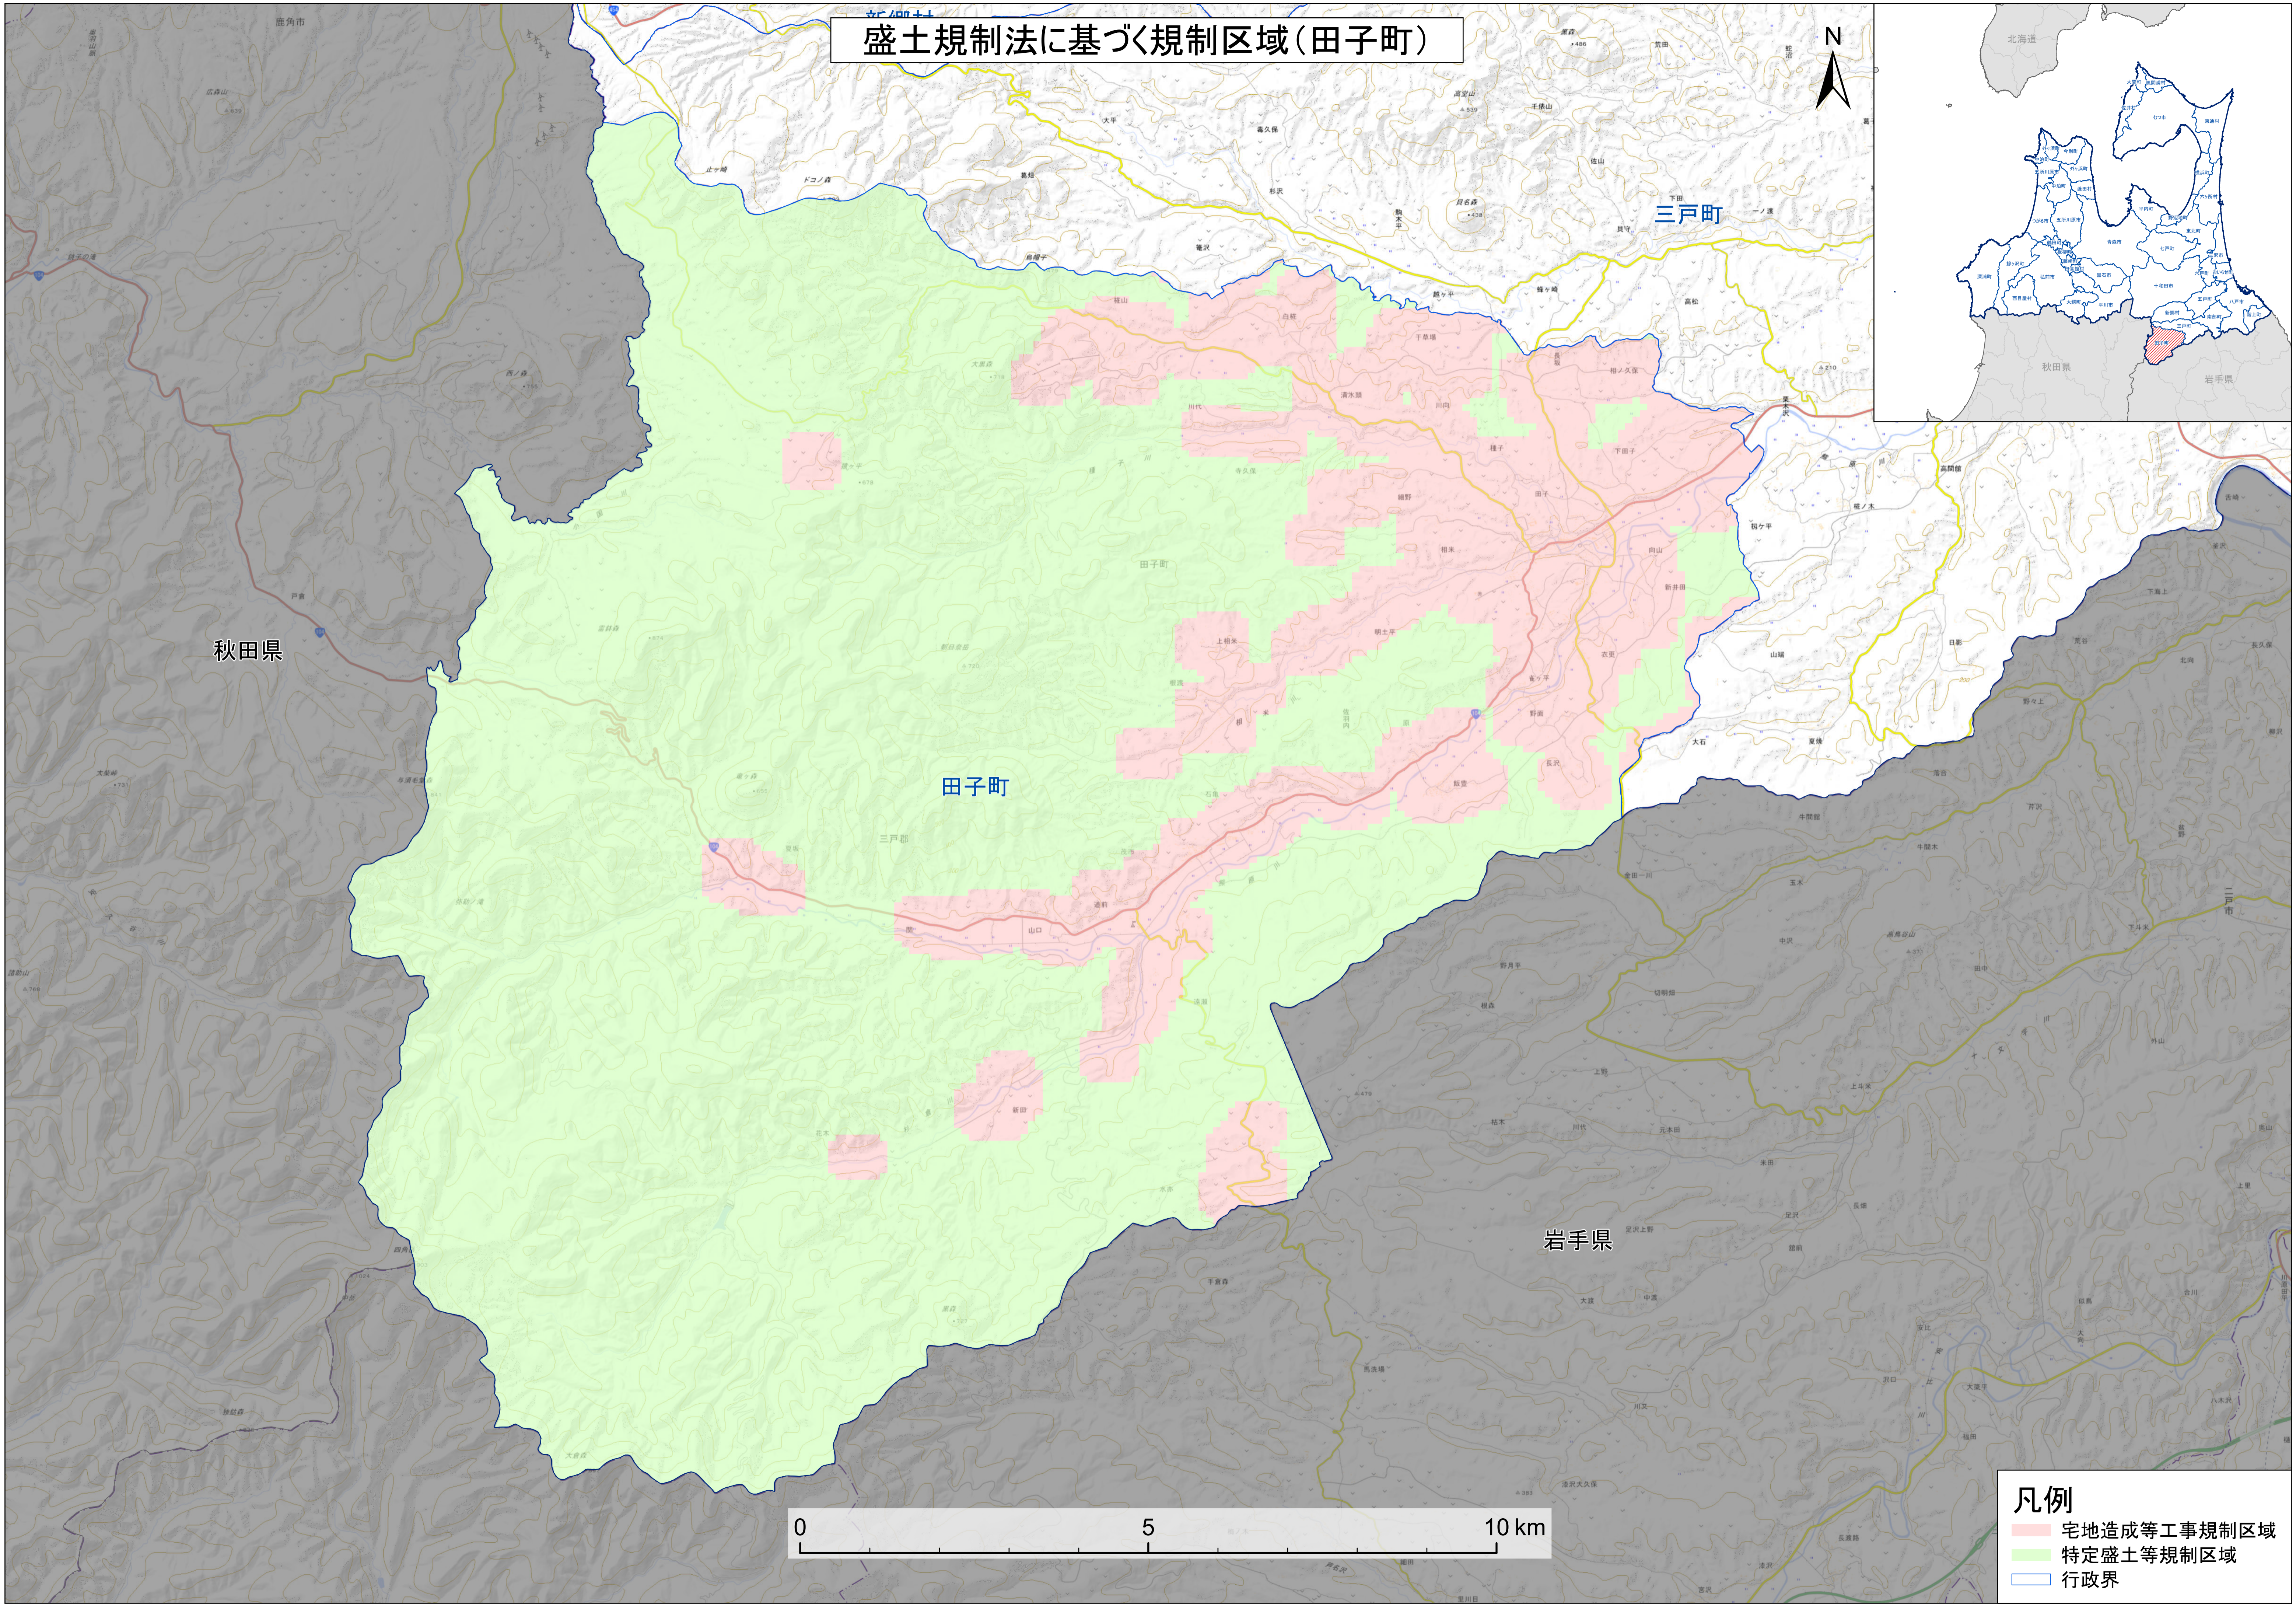

# 盛土規制法に基づく規制区域(田子町)

- 凡例**
- 宅地造成等工事規制区域
  - 特定盛土等規制区域
  - 行政界

「測量法に基づく国土地理院長承認(複製)R 6JHF 403」「本製品を複製する場合には、国土地理院の長の承認を得なければならない。」