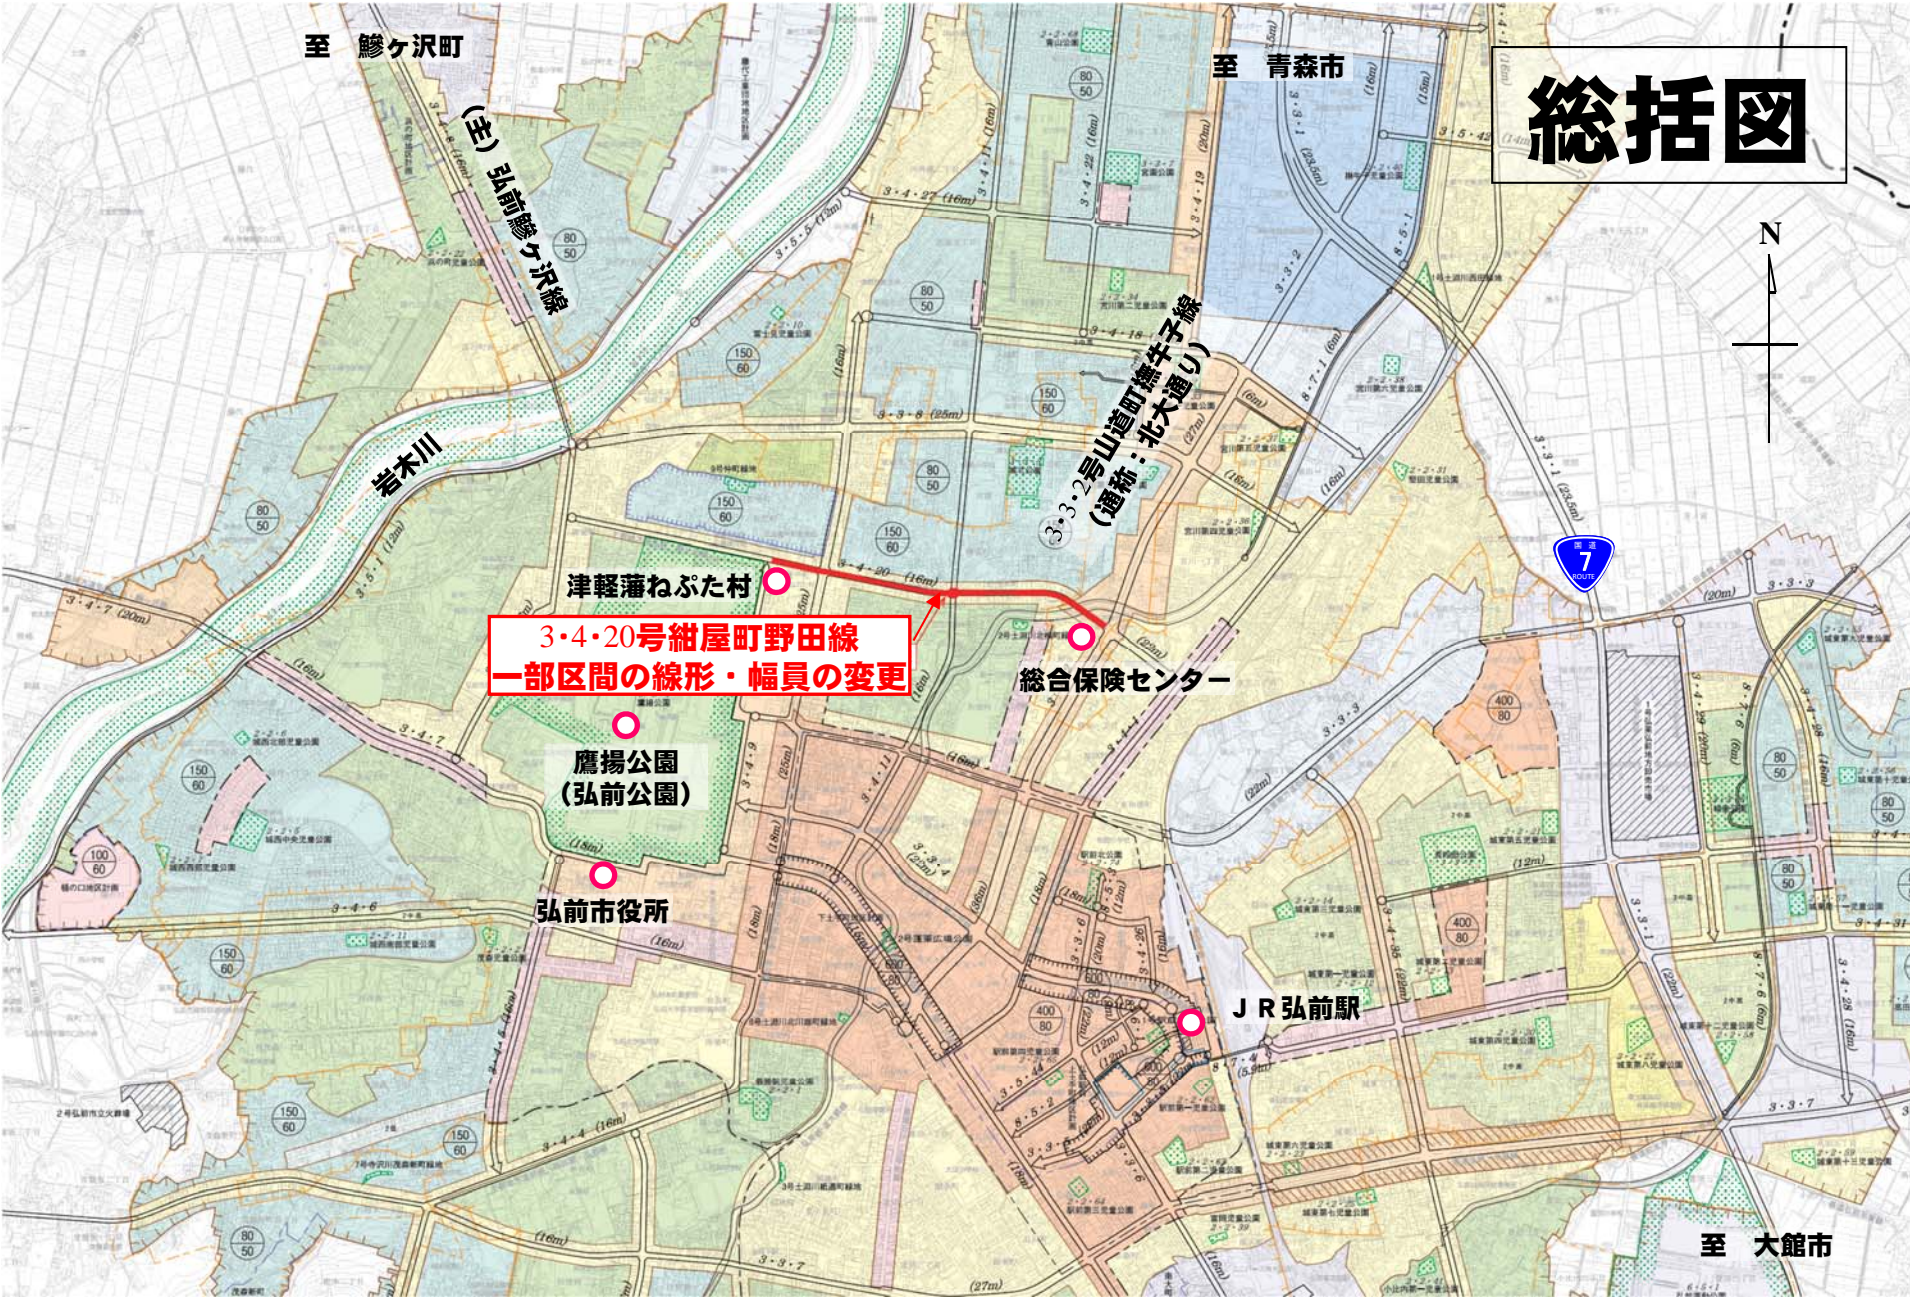

# 総括図

至 鱒ヶ沢町

至 青森市

至 大館市

(主) 弘前鱒ヶ沢線

3・3・2号山道町橋下子線  
(通称: 北大通り)

3・4・20号紺屋町野田線  
一部区間の線形・幅員の変更

津軽藩ねぶた村

総合保険センター

鷹揚公園  
(弘前公園)

弘前市役所

JR弘前駅