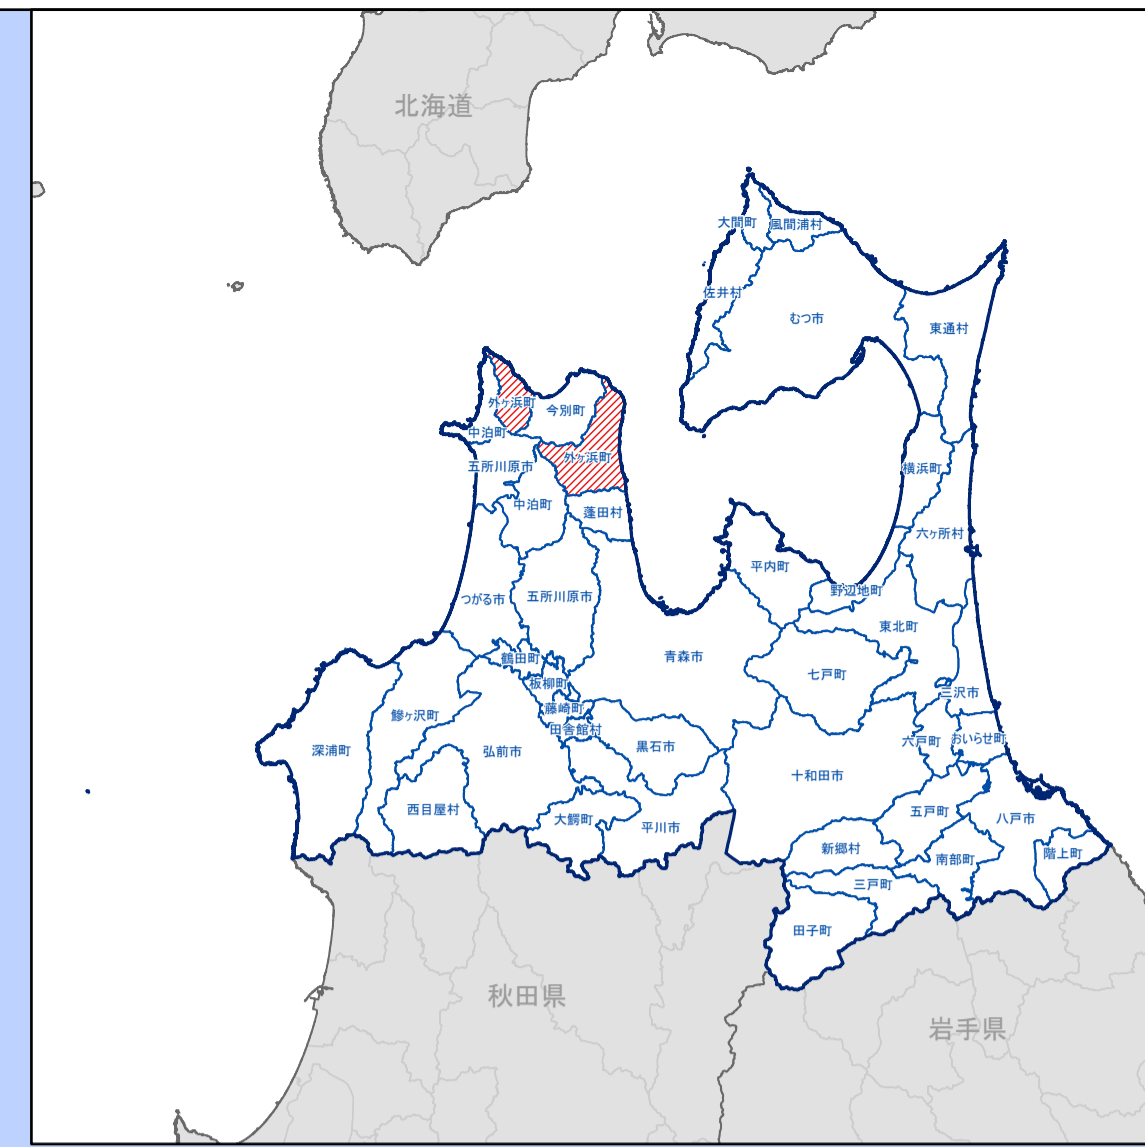

# 盛土規制法に基づく規制区域(外ヶ浜町)

- 凡例**
- 宅地造成等工事規制区域
  - 特定盛土等規制区域
  - 行政界