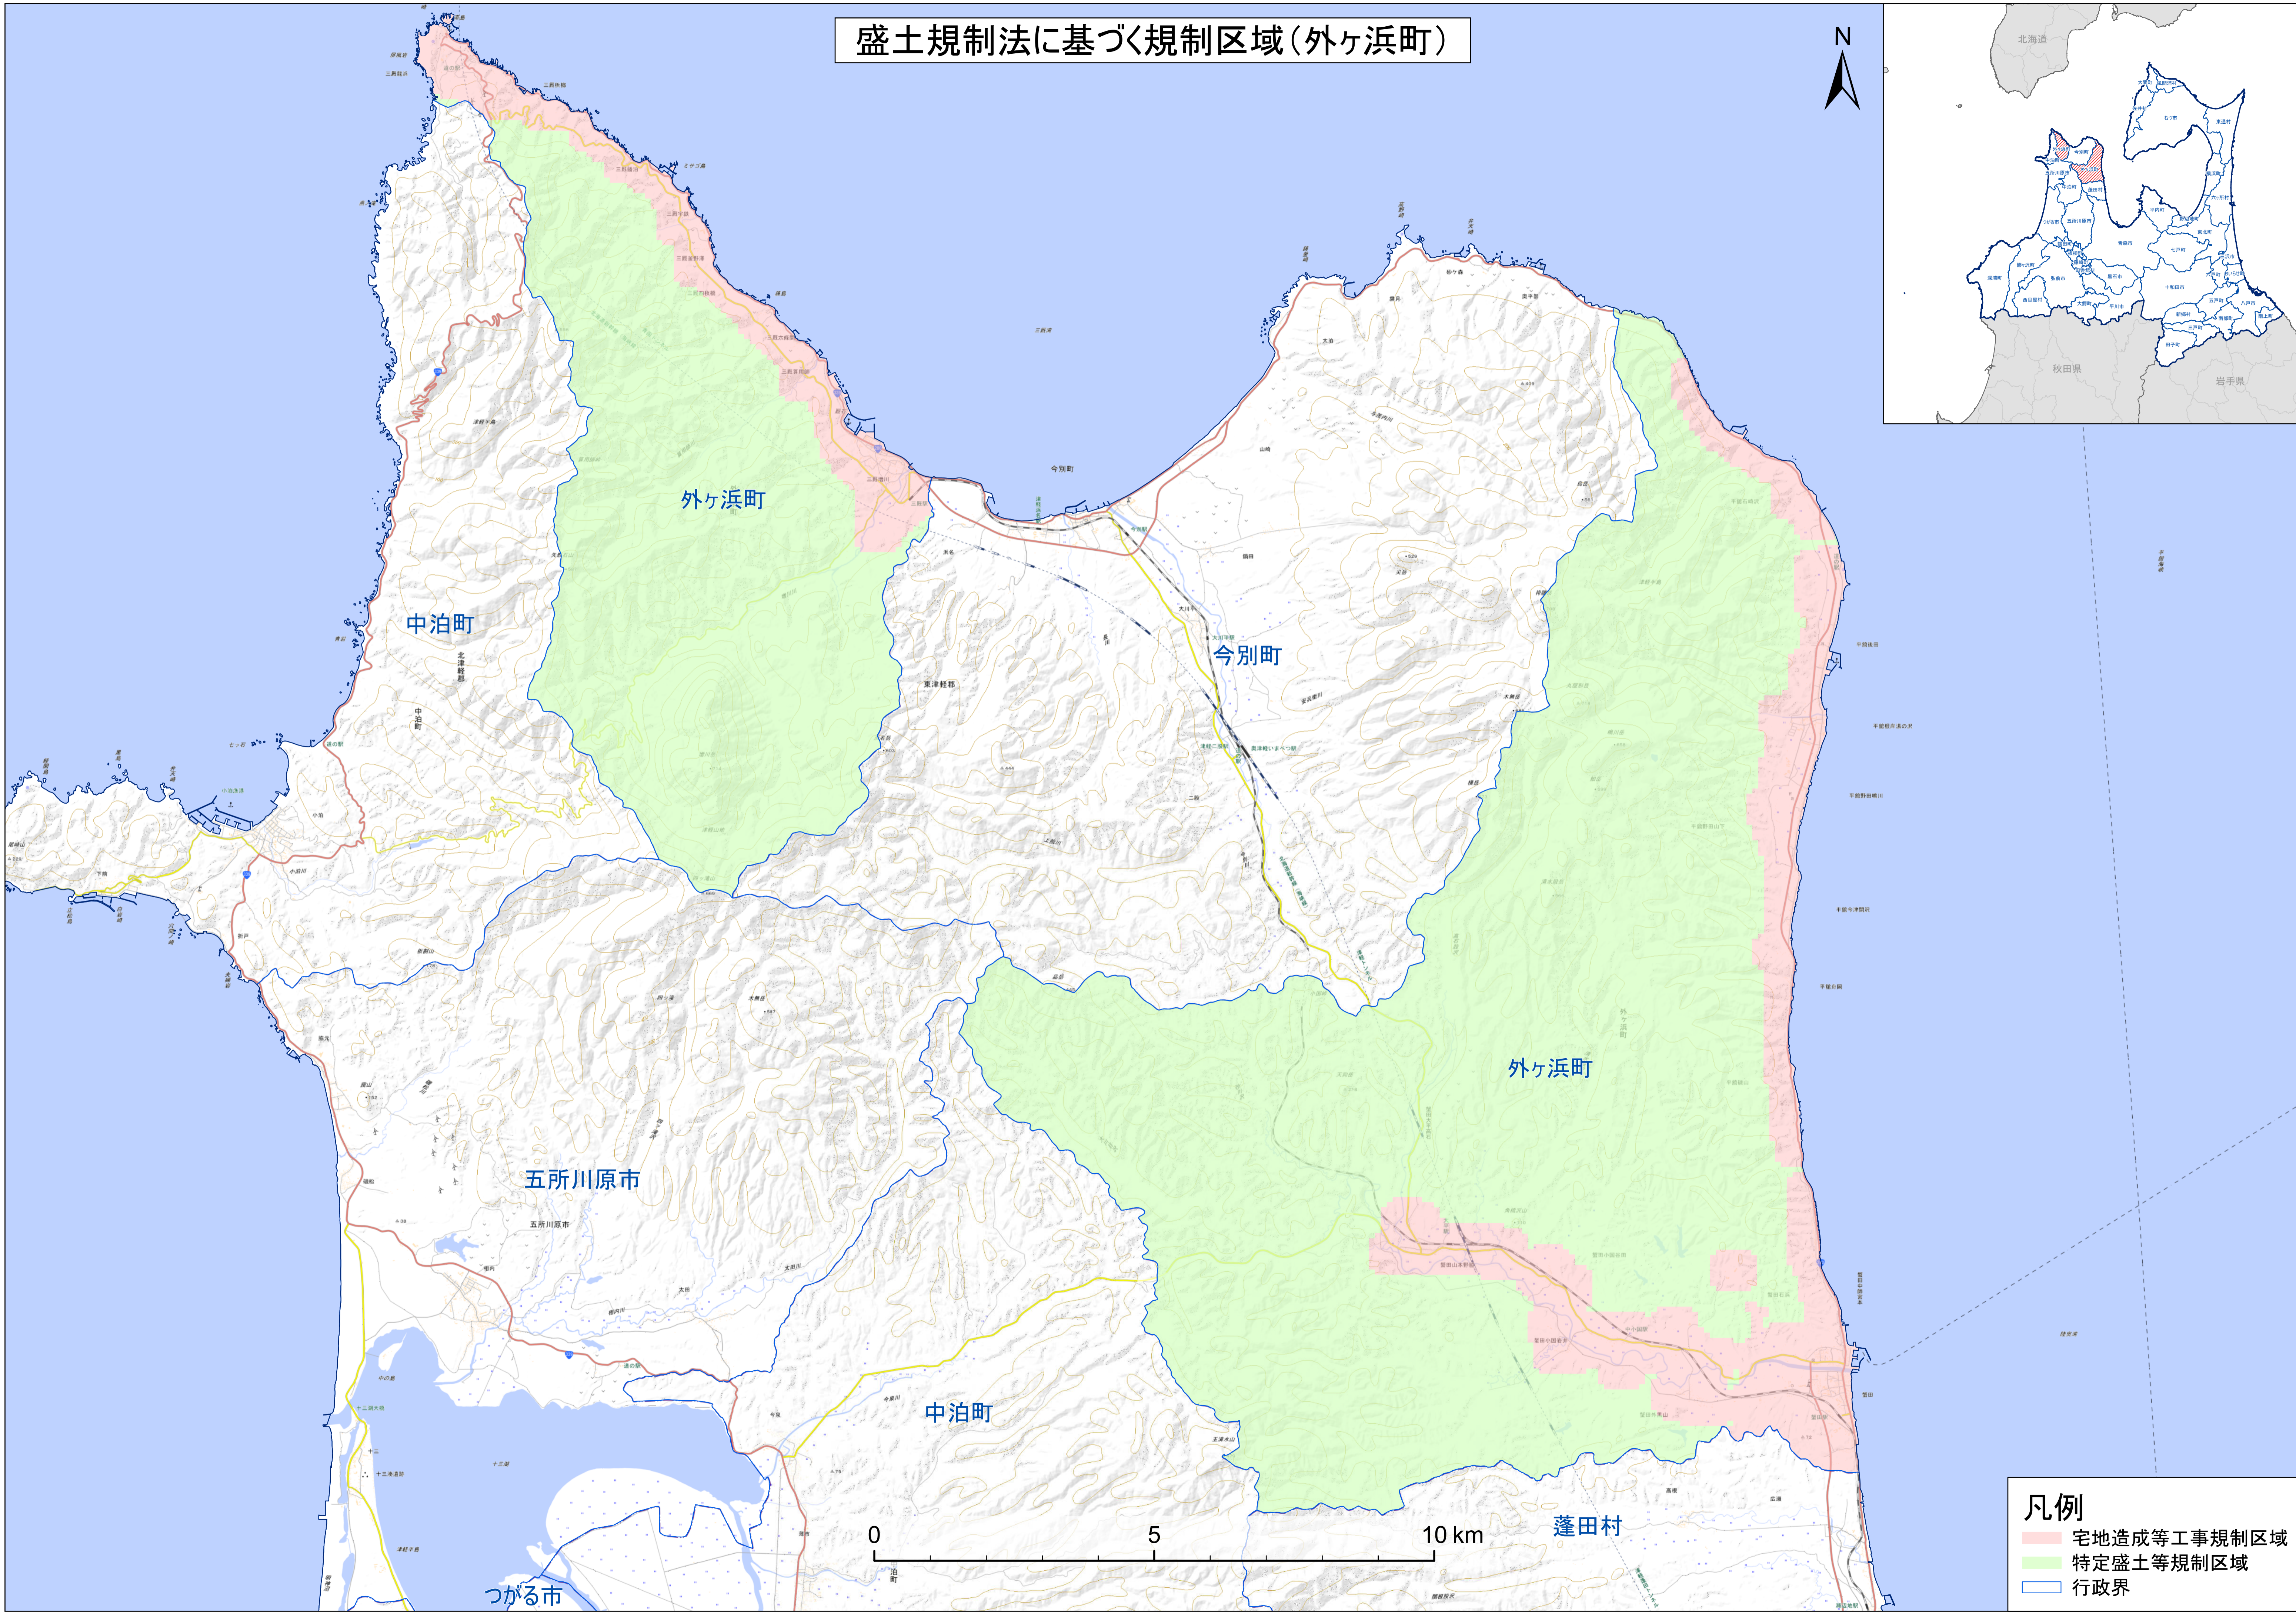

# 盛土規制法に基づく規制区域(外ヶ浜町)

- 凡例**
- 宅地造成等工事規制区域
  - 特定盛土等規制区域
  - 行政界