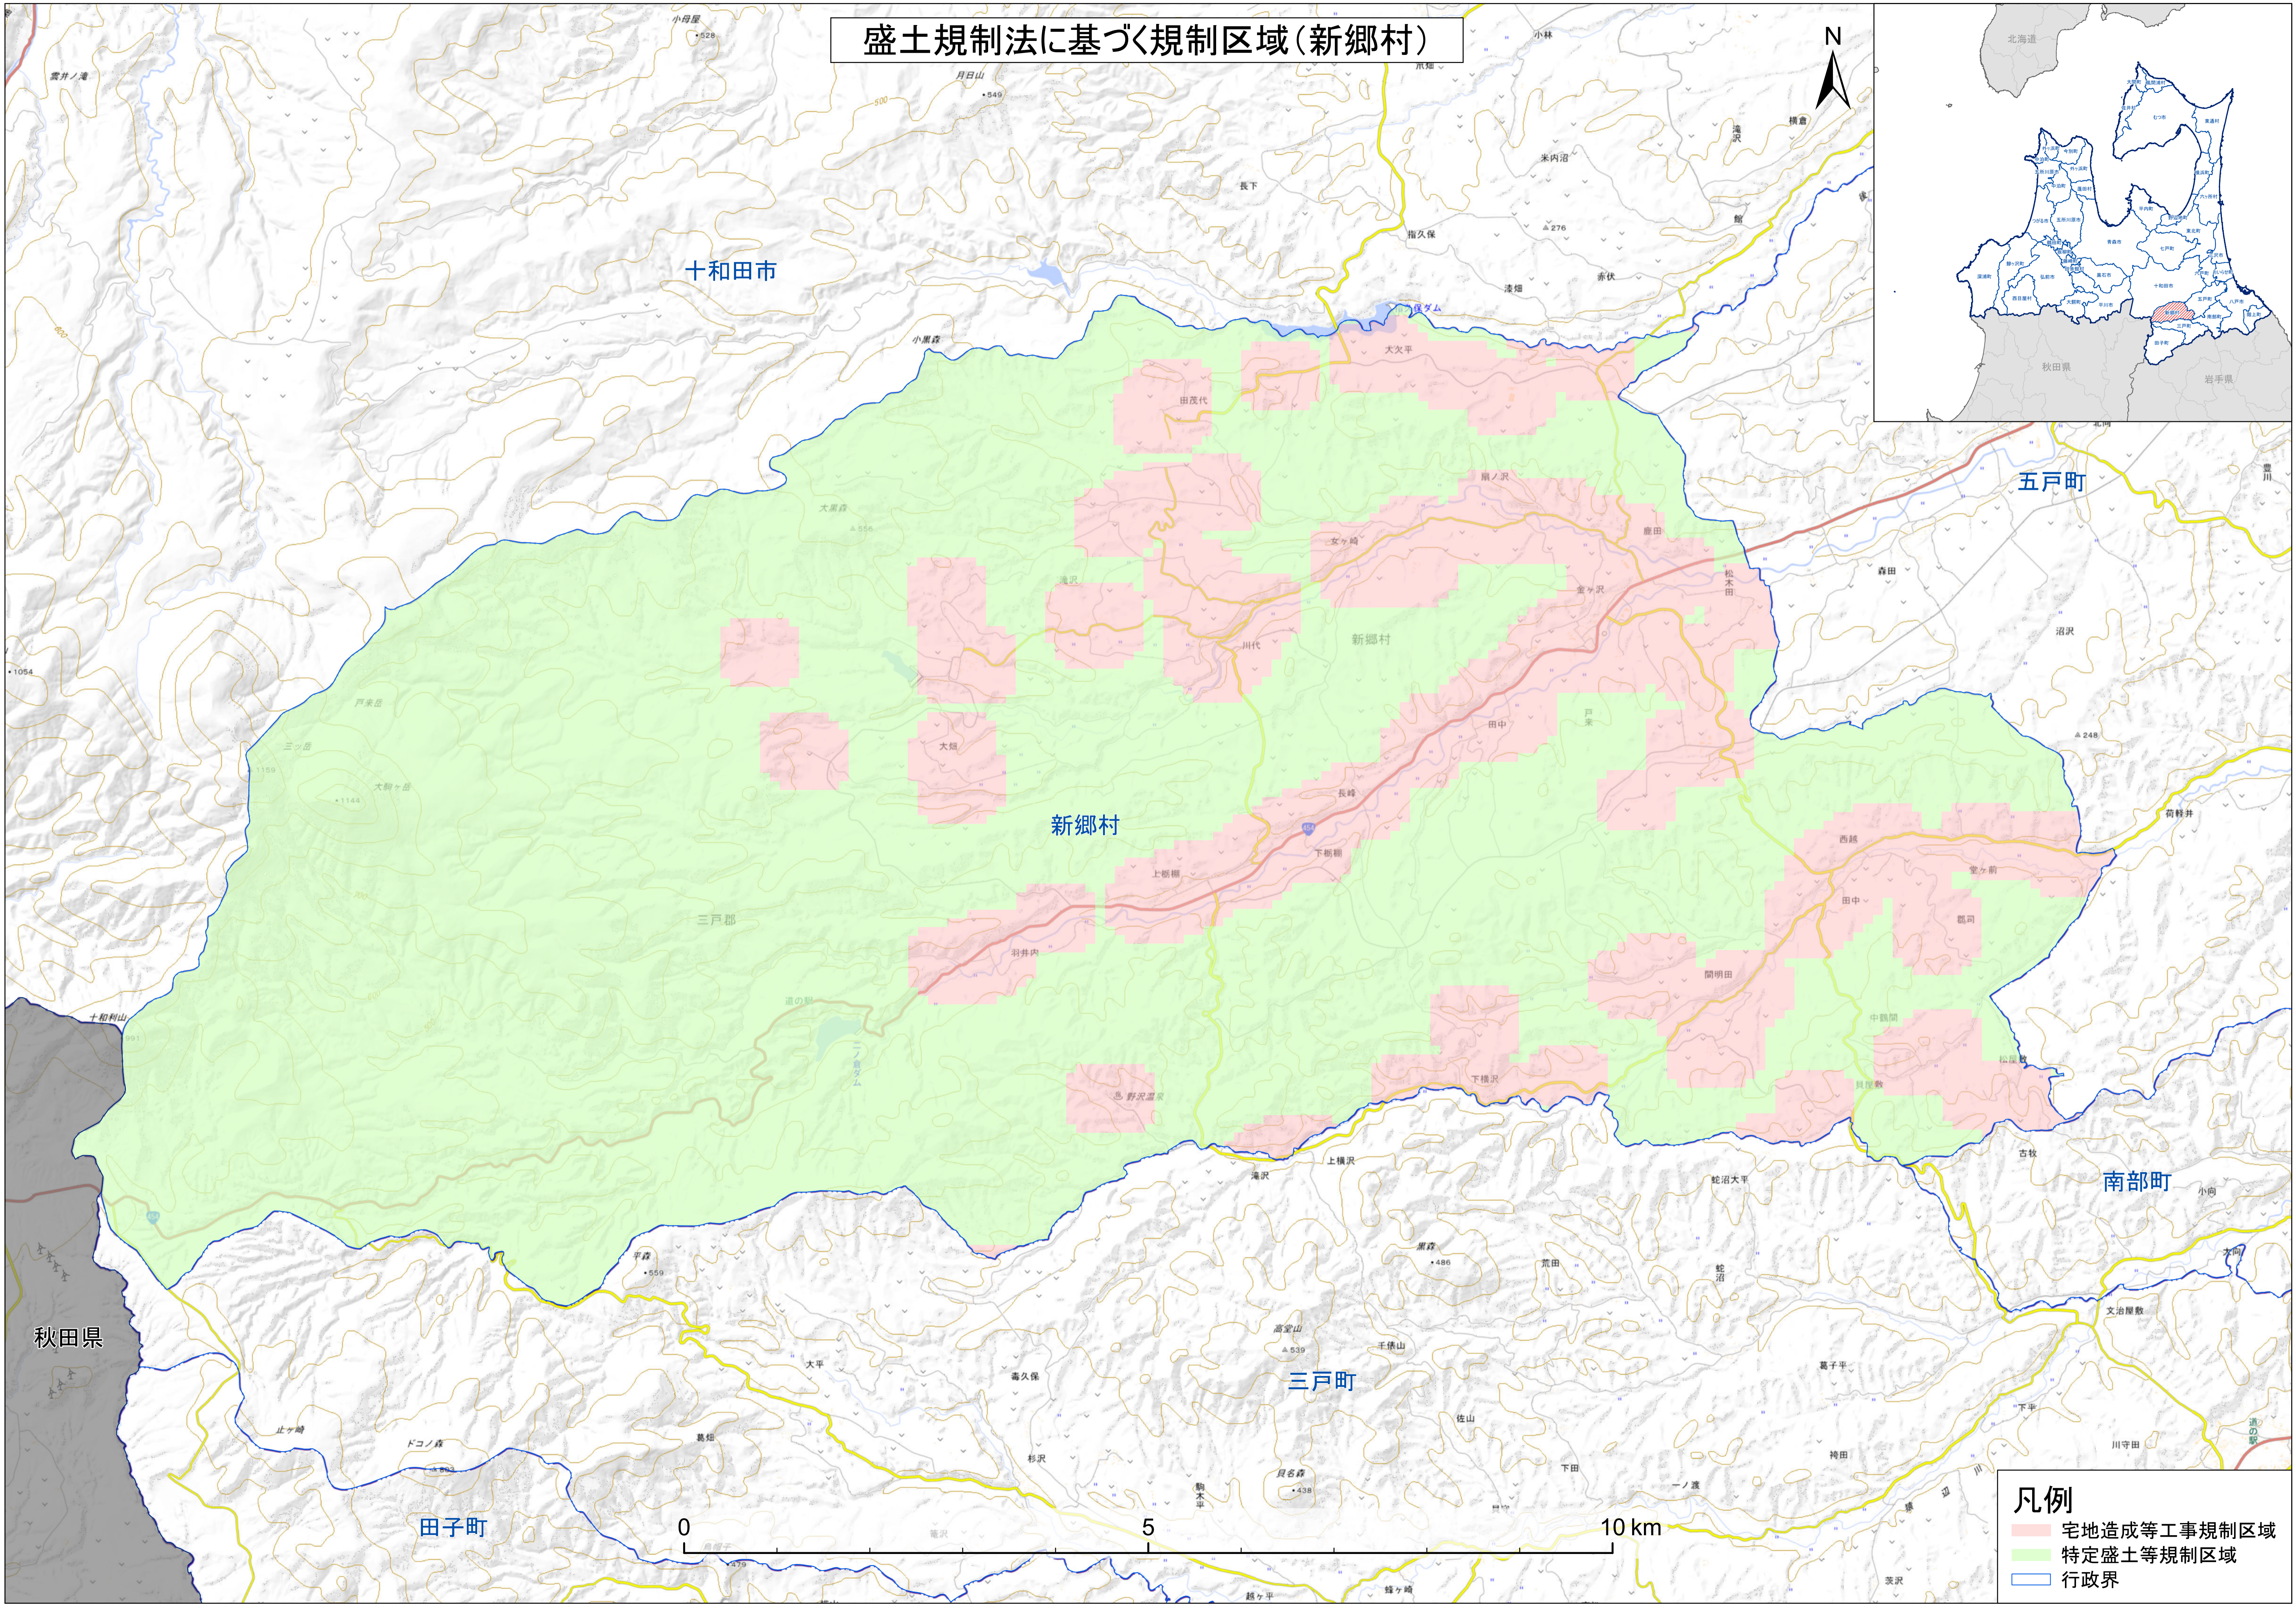

# 盛土規制法に基づく規制区域(新郷村)

- 凡例**
- 宅地完成等工事規制区域
  - 特定盛土等規制区域
  - 行政界

「測量法に基づく国土地理院長承認(複製)R 6JHF 403」「本製品を複製する場合には、国土地理院の長の承認を得なければならない。」