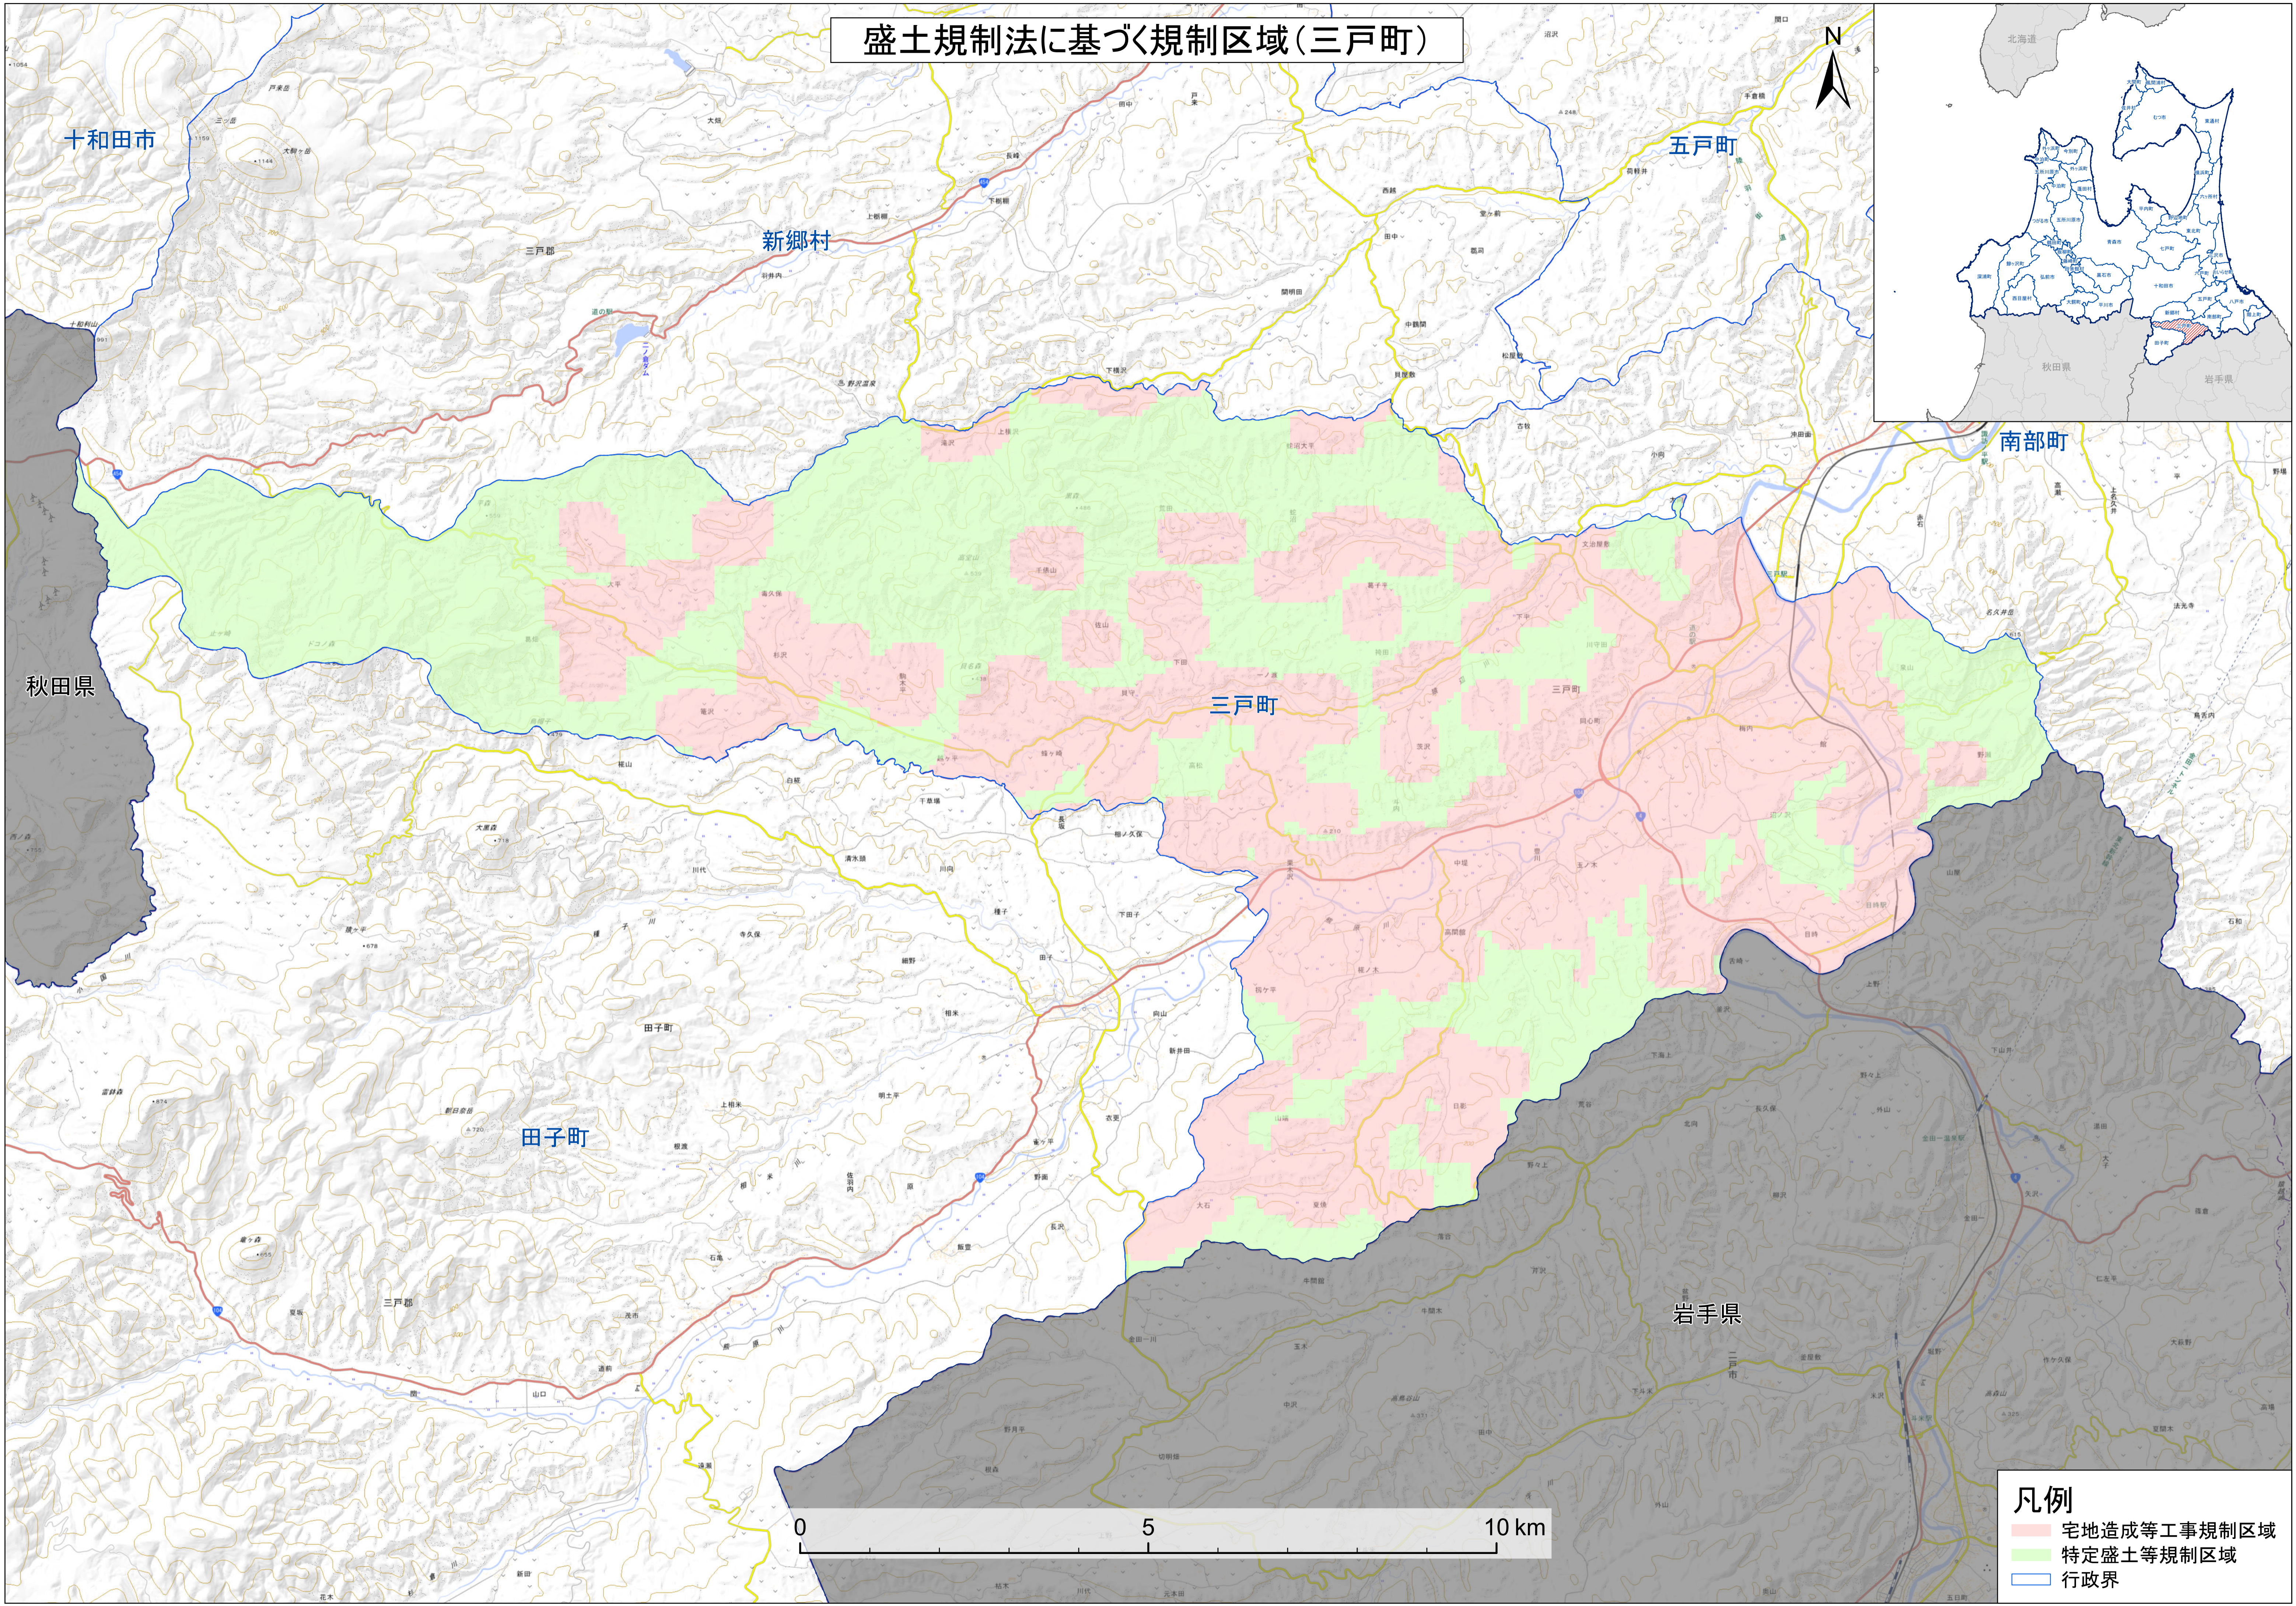

盛土規制法に基づく規制区域(三戸町)

- 凡例**
- 宅地造成等工事規制区域
 - 特定盛土等規制区域
 - 行政界

「測量法に基づく国土地理院長承認(複製)R 6JHF 403」「本製品を複製する場合には、国土地理院の長の承認を得なければならない。」