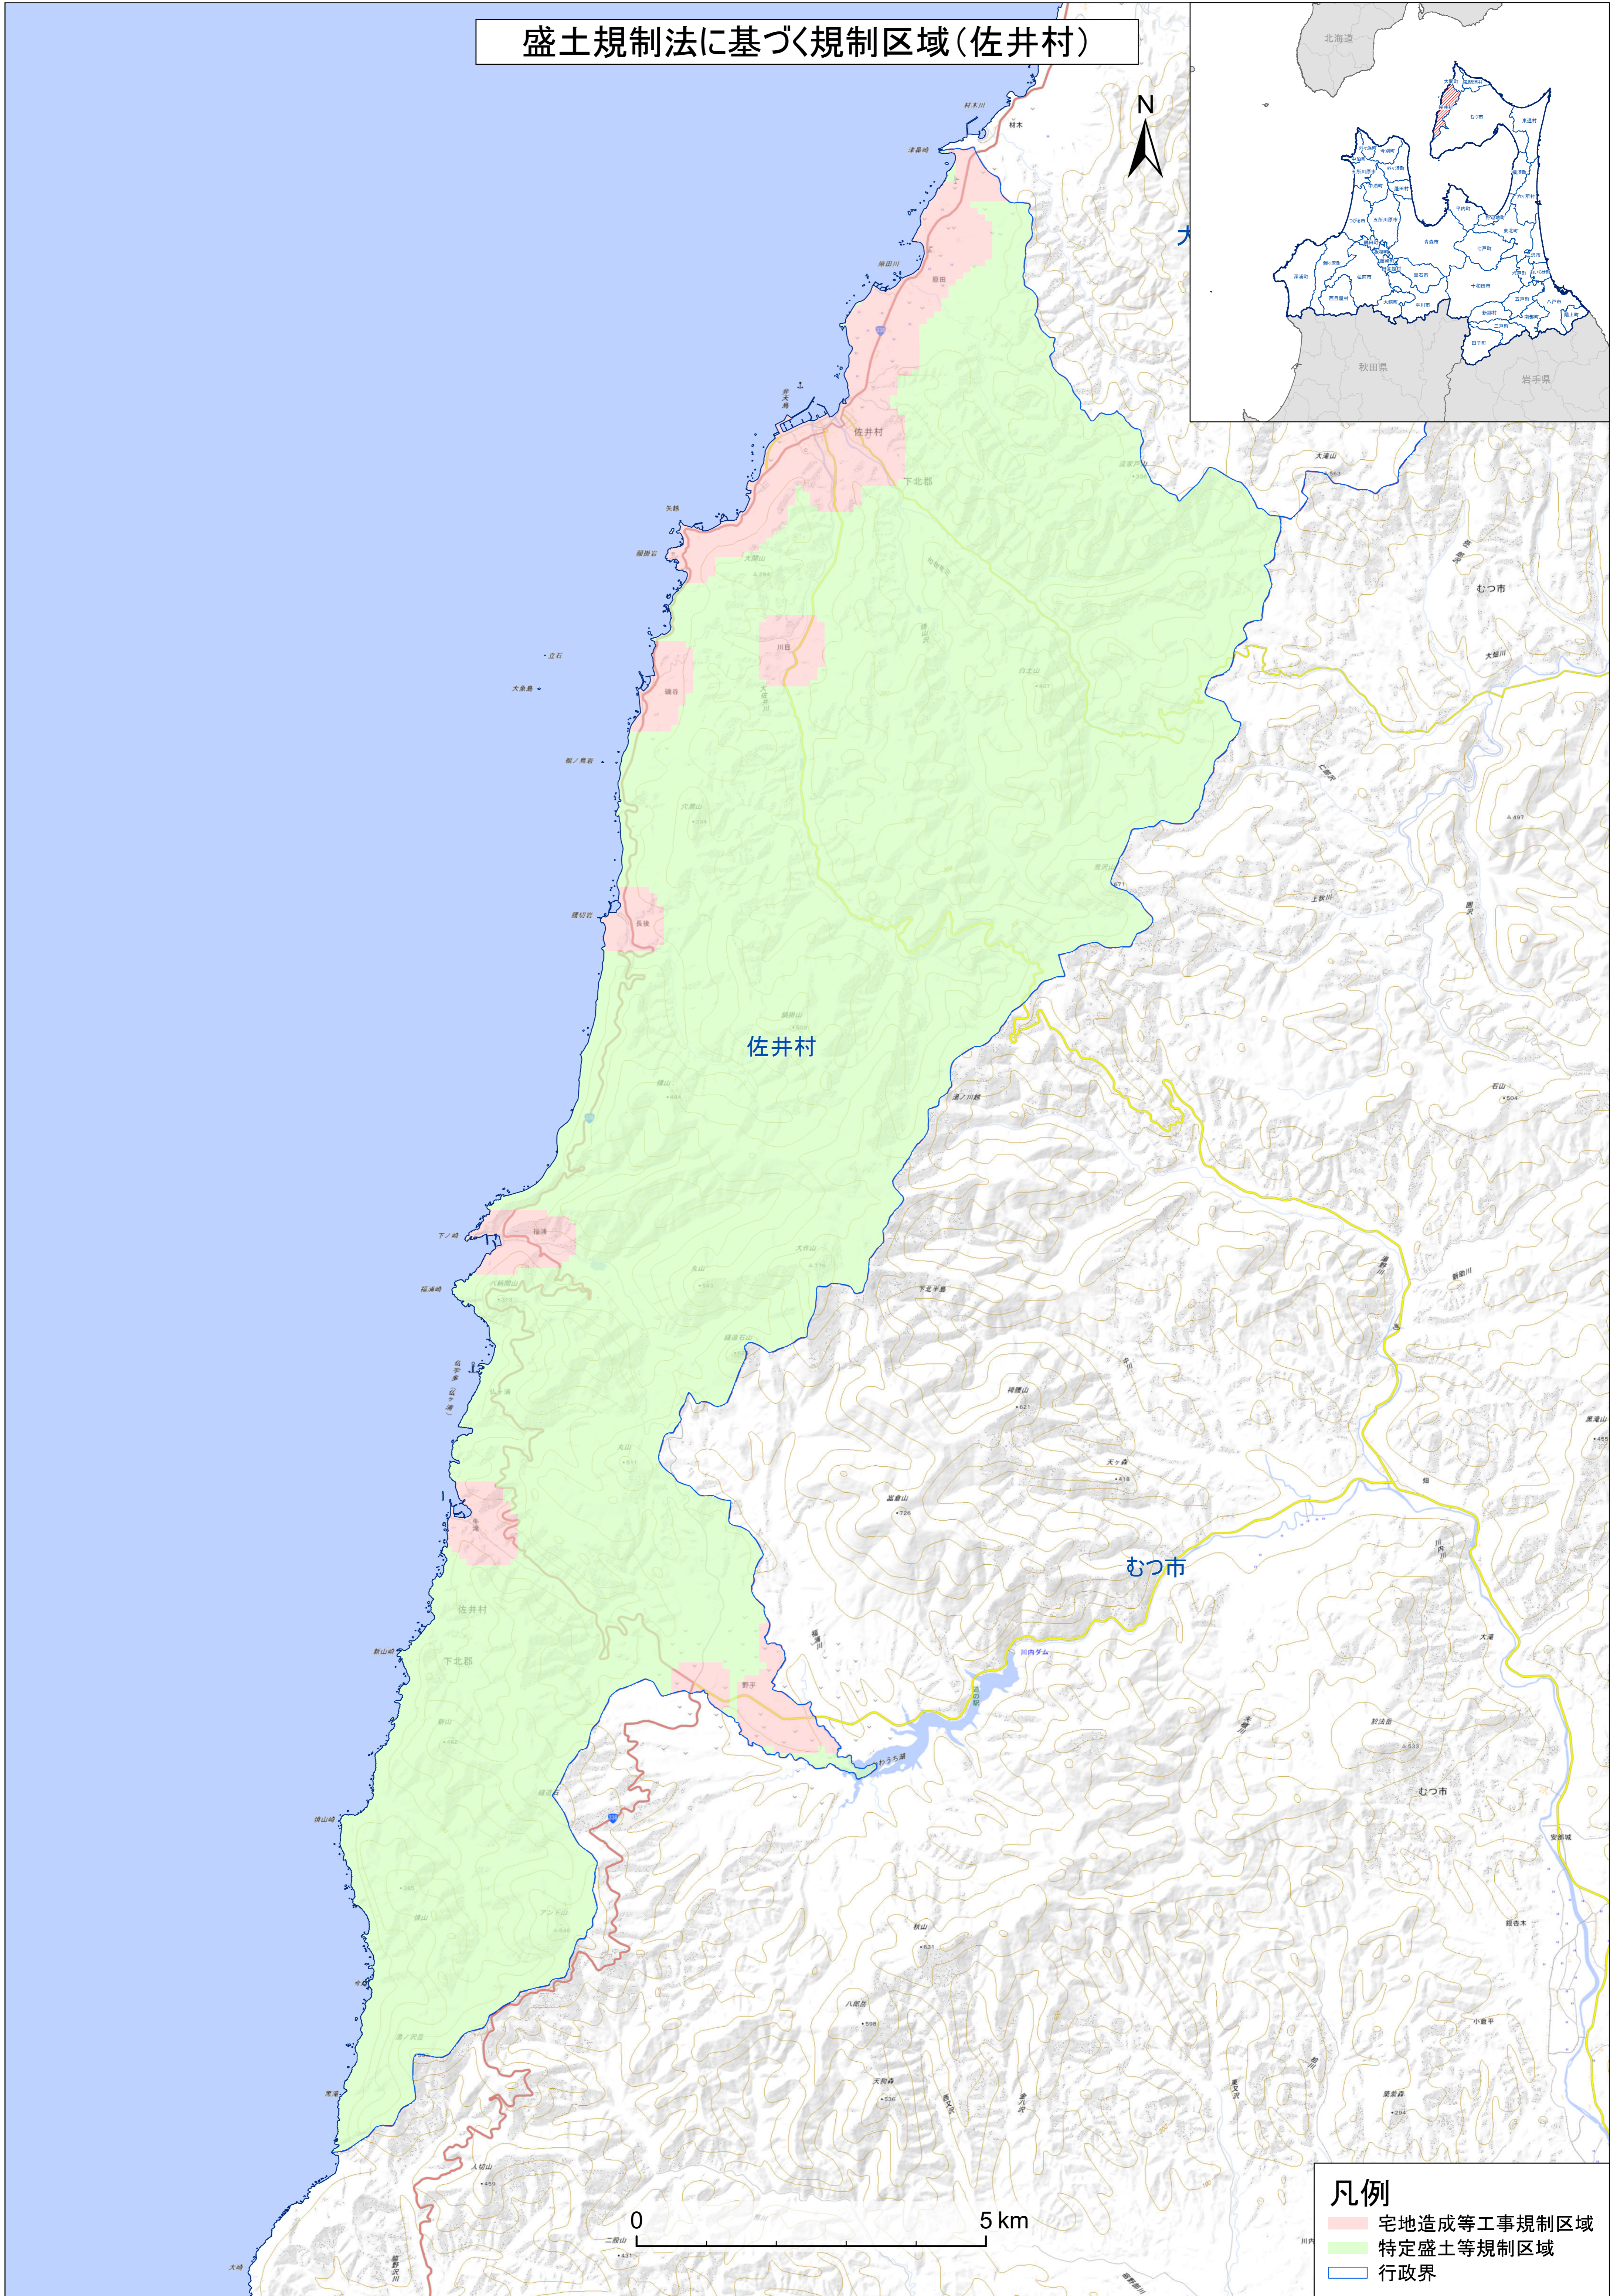

盛土規制法に基づく規制区域(佐井村)

- 凡例**
- 宅地造成等工事規制区域
 - 特定盛土等規制区域
 - 行政界