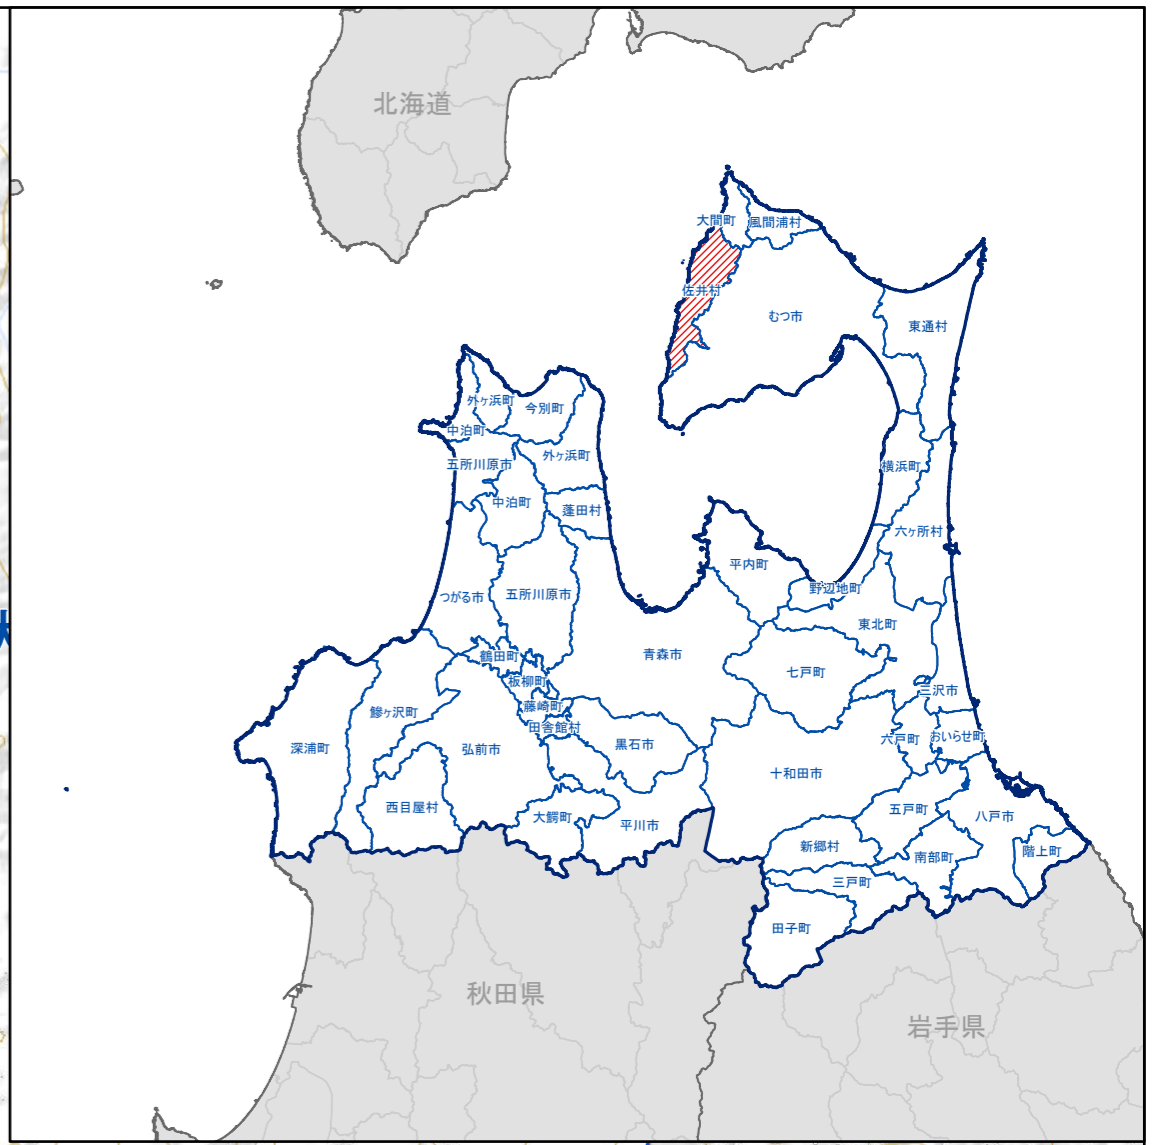

盛土規制法に基づく規制区域(佐井村)

- 凡例**
- 宅地造成等工事規制区域
 - 特定盛土等規制区域
 - 行政界