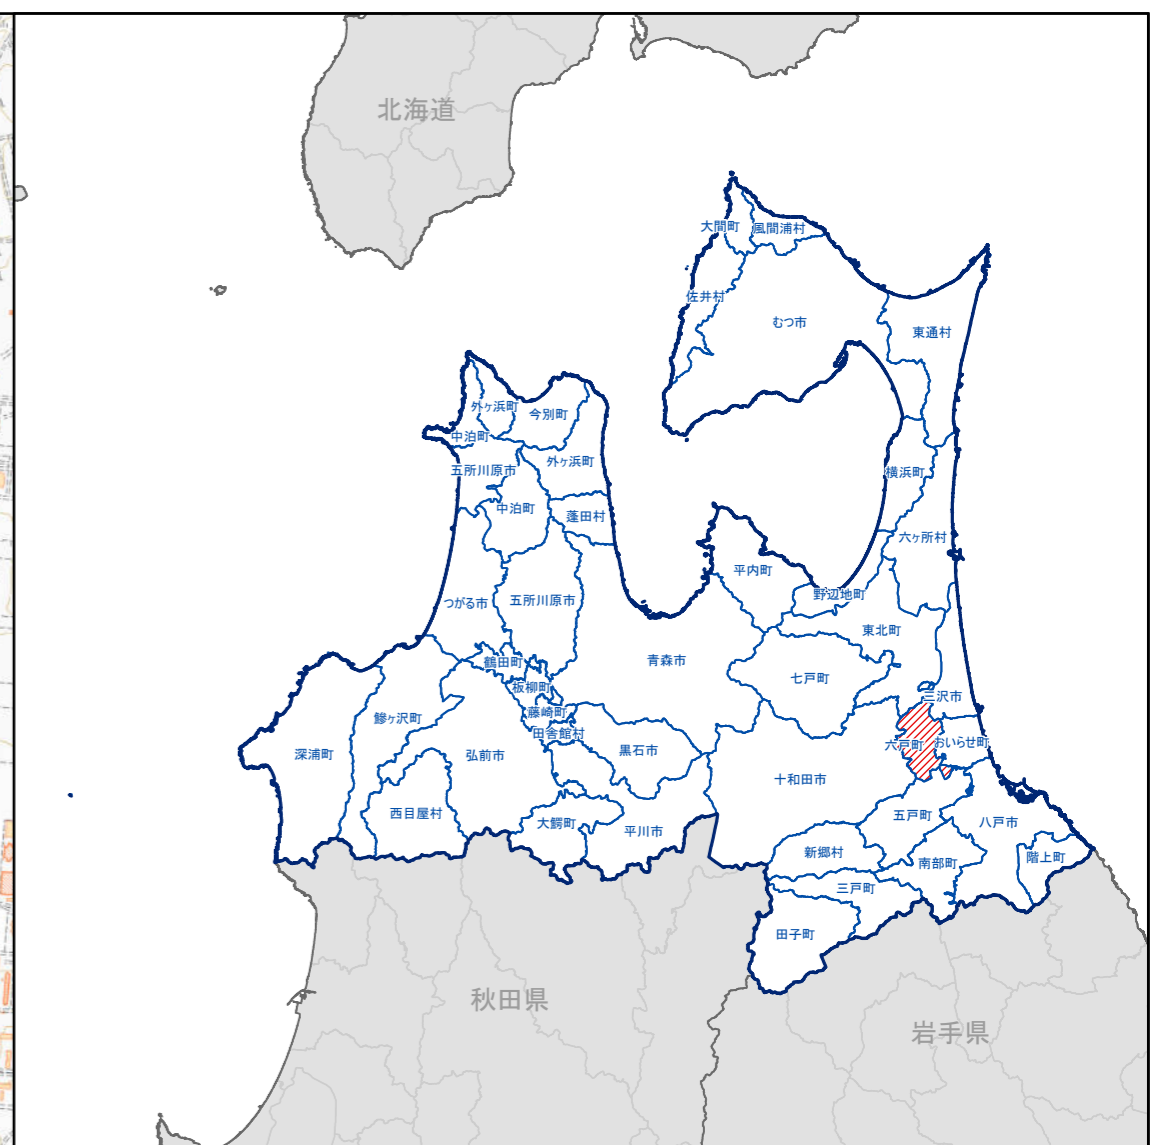

盛土規制法に基づく規制区域(六戸町)

- 凡例**
- 宅地完成等工事規制区域
 - 特定盛土等規制区域
 - 行政界