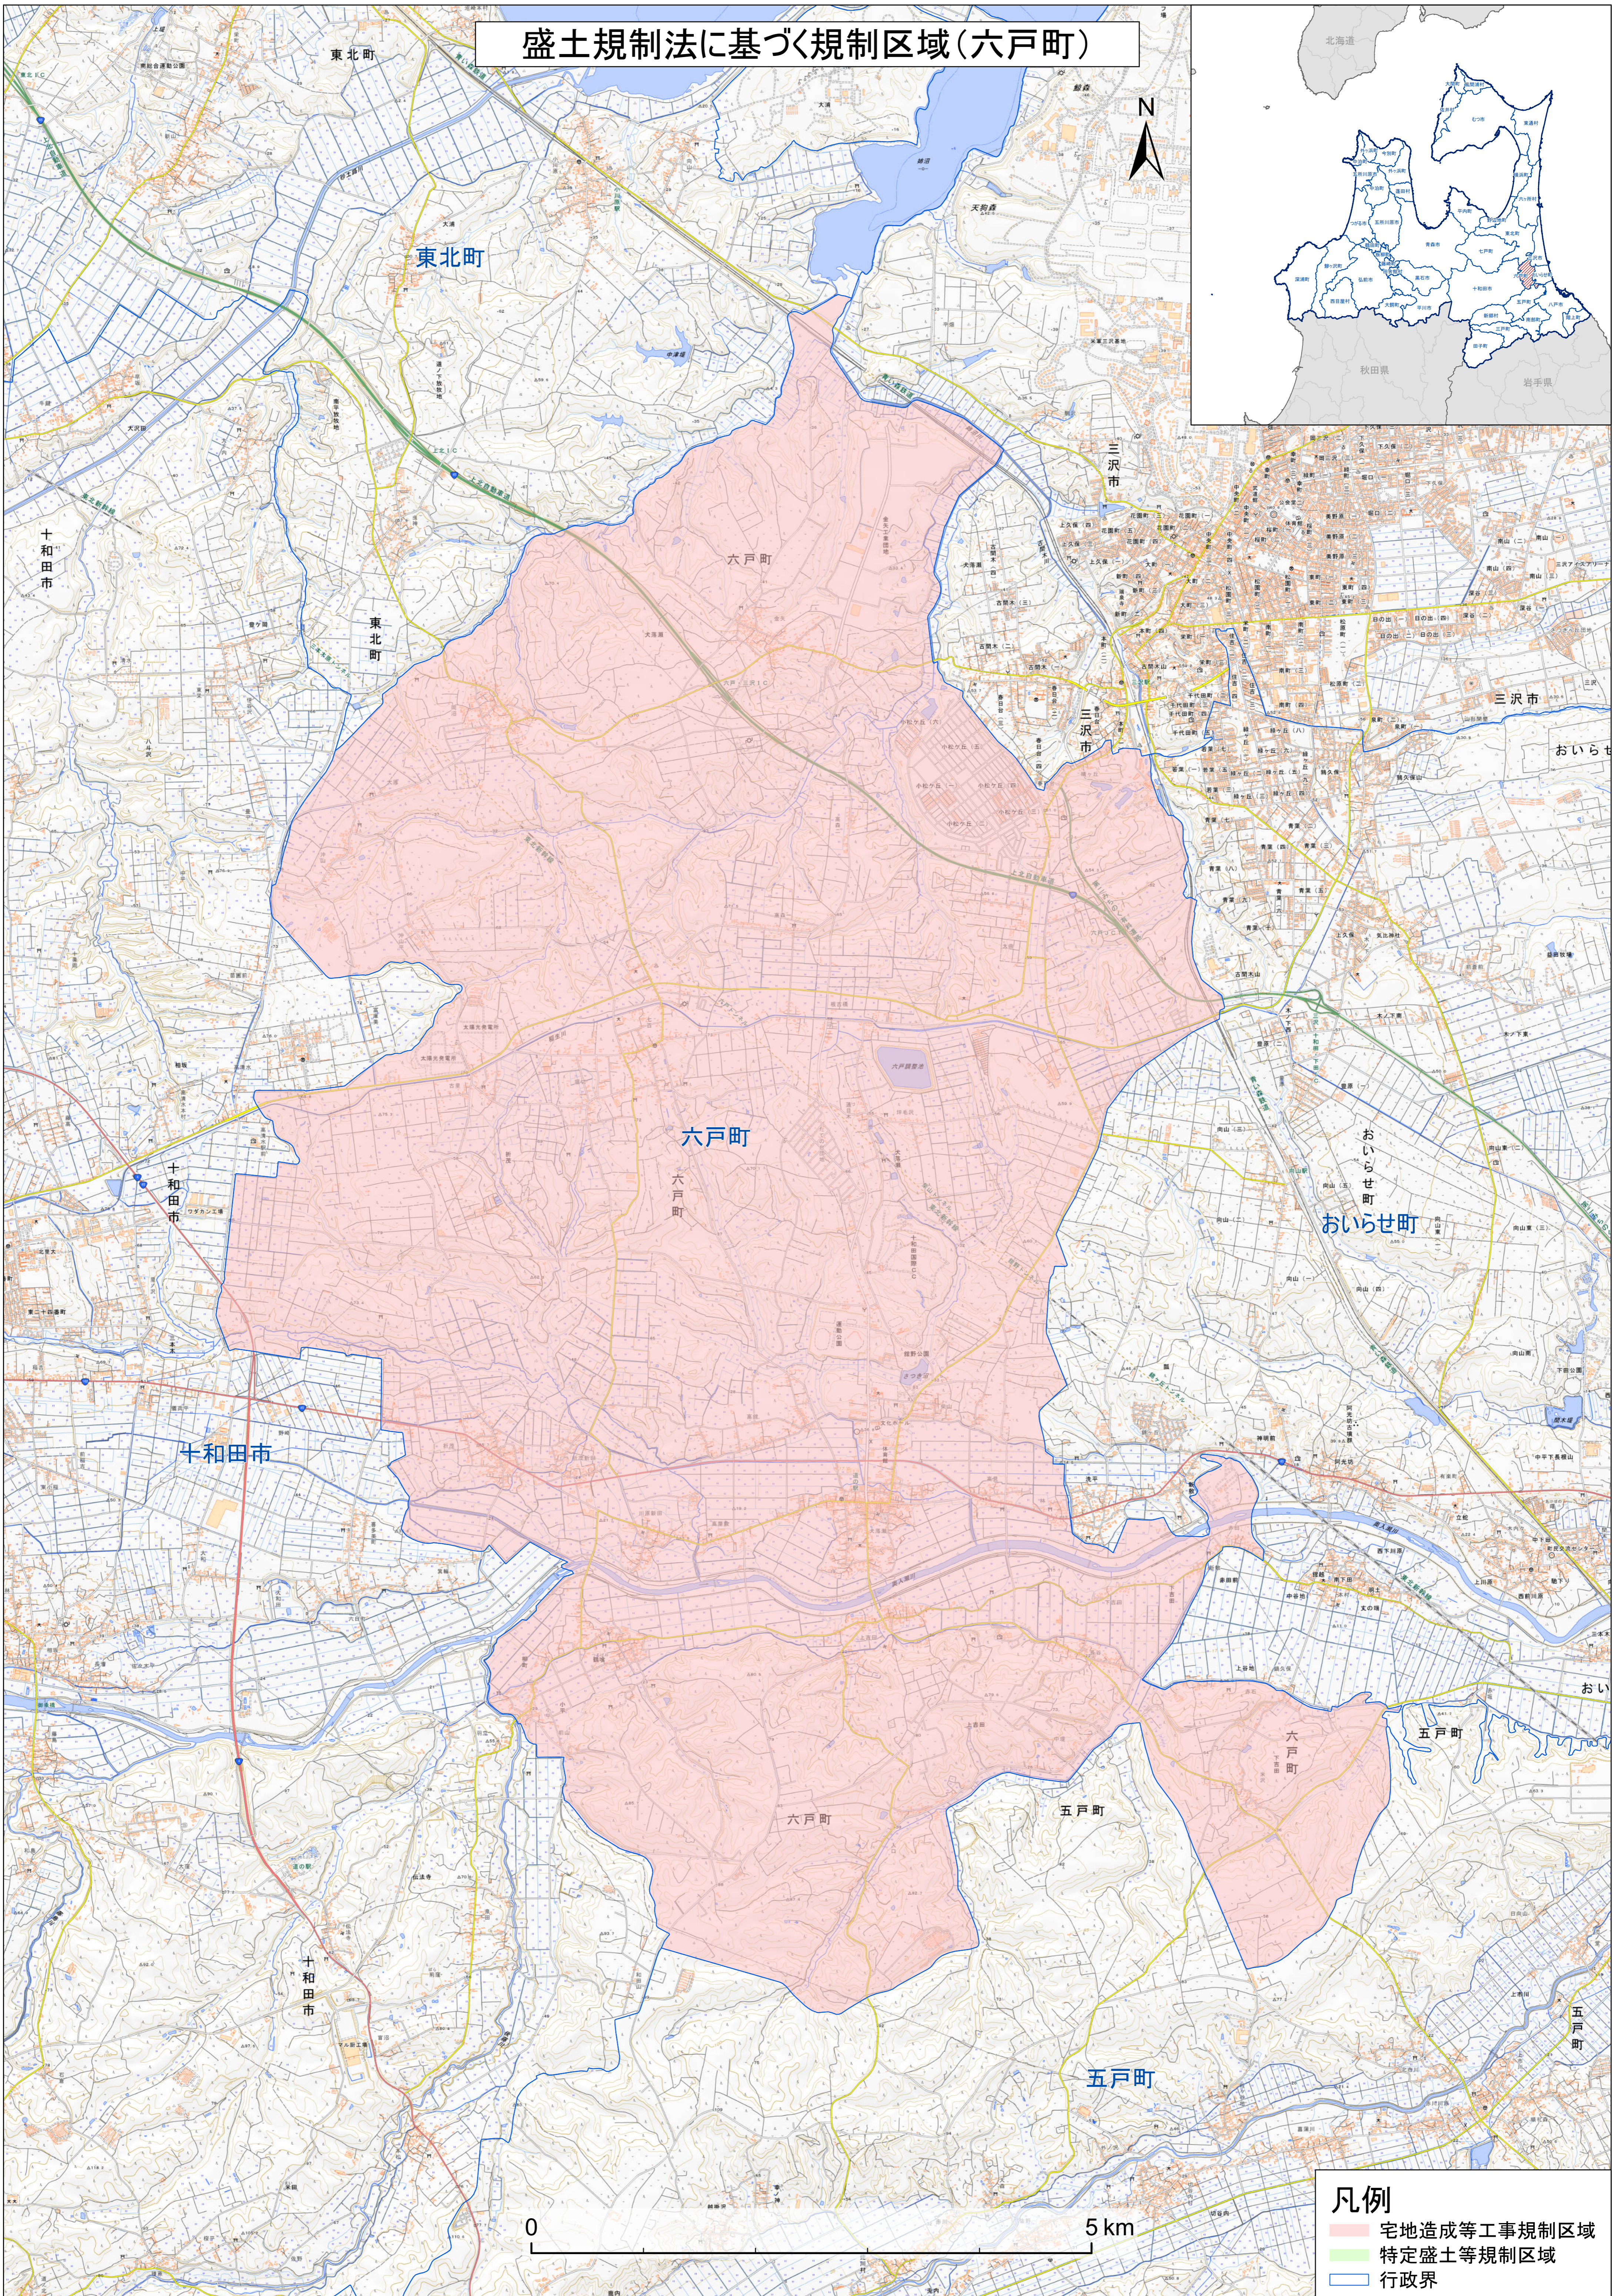

盛土規制法に基づく規制区域(六戸町)

- 凡例**
- 宅地完成等工事規制区域
 - 特定盛土等規制区域
 - 行政界