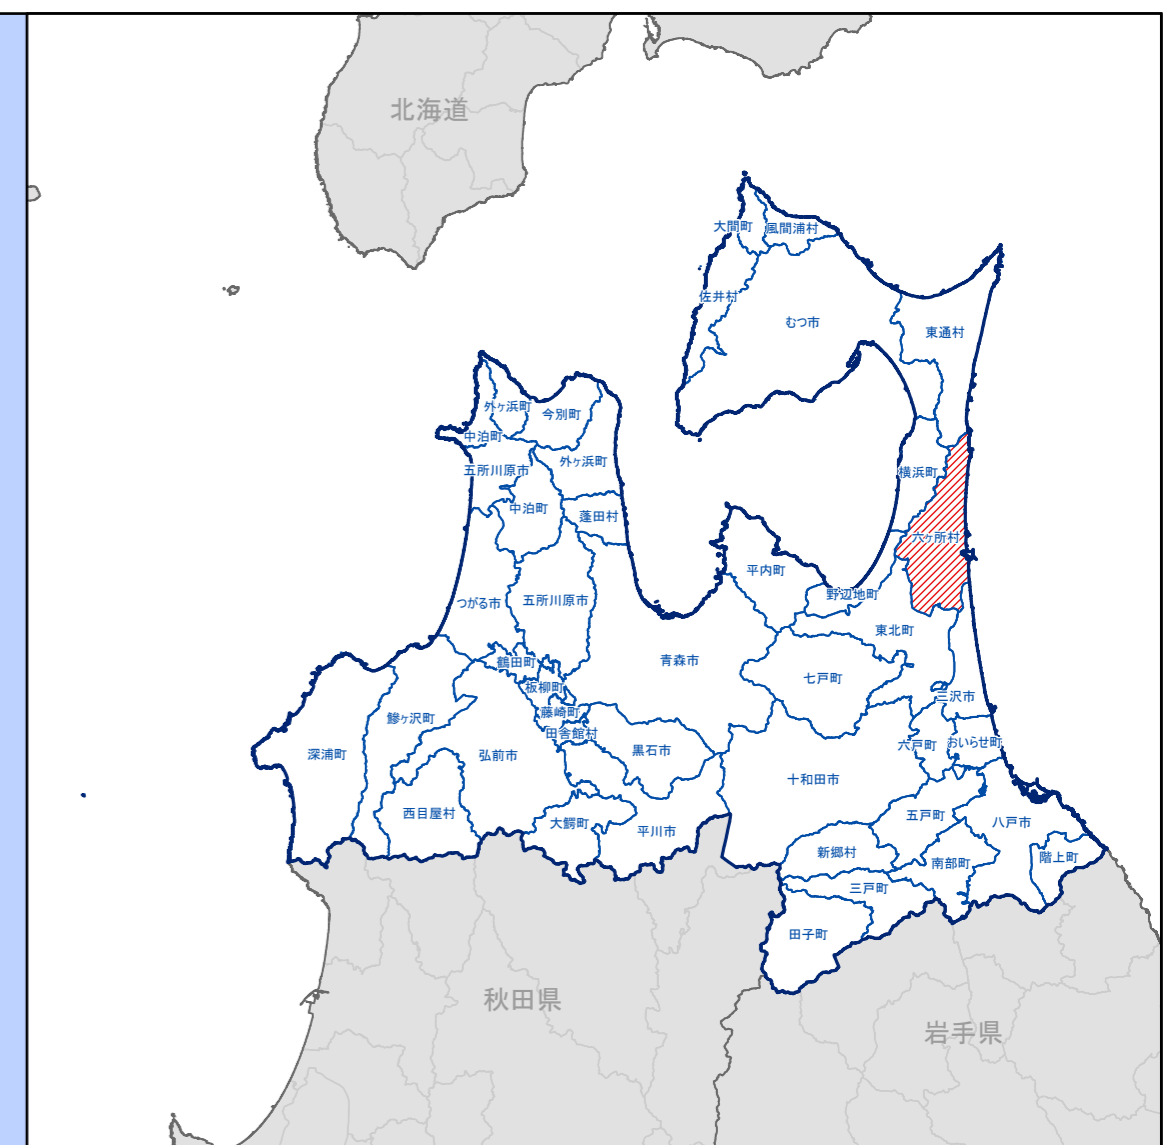

# 盛土規制法に基づく規制区域(六ヶ所村)

- 凡例**
- 宅地造成等工事規制区域
  - 特定盛土等規制区域
  - 行政界