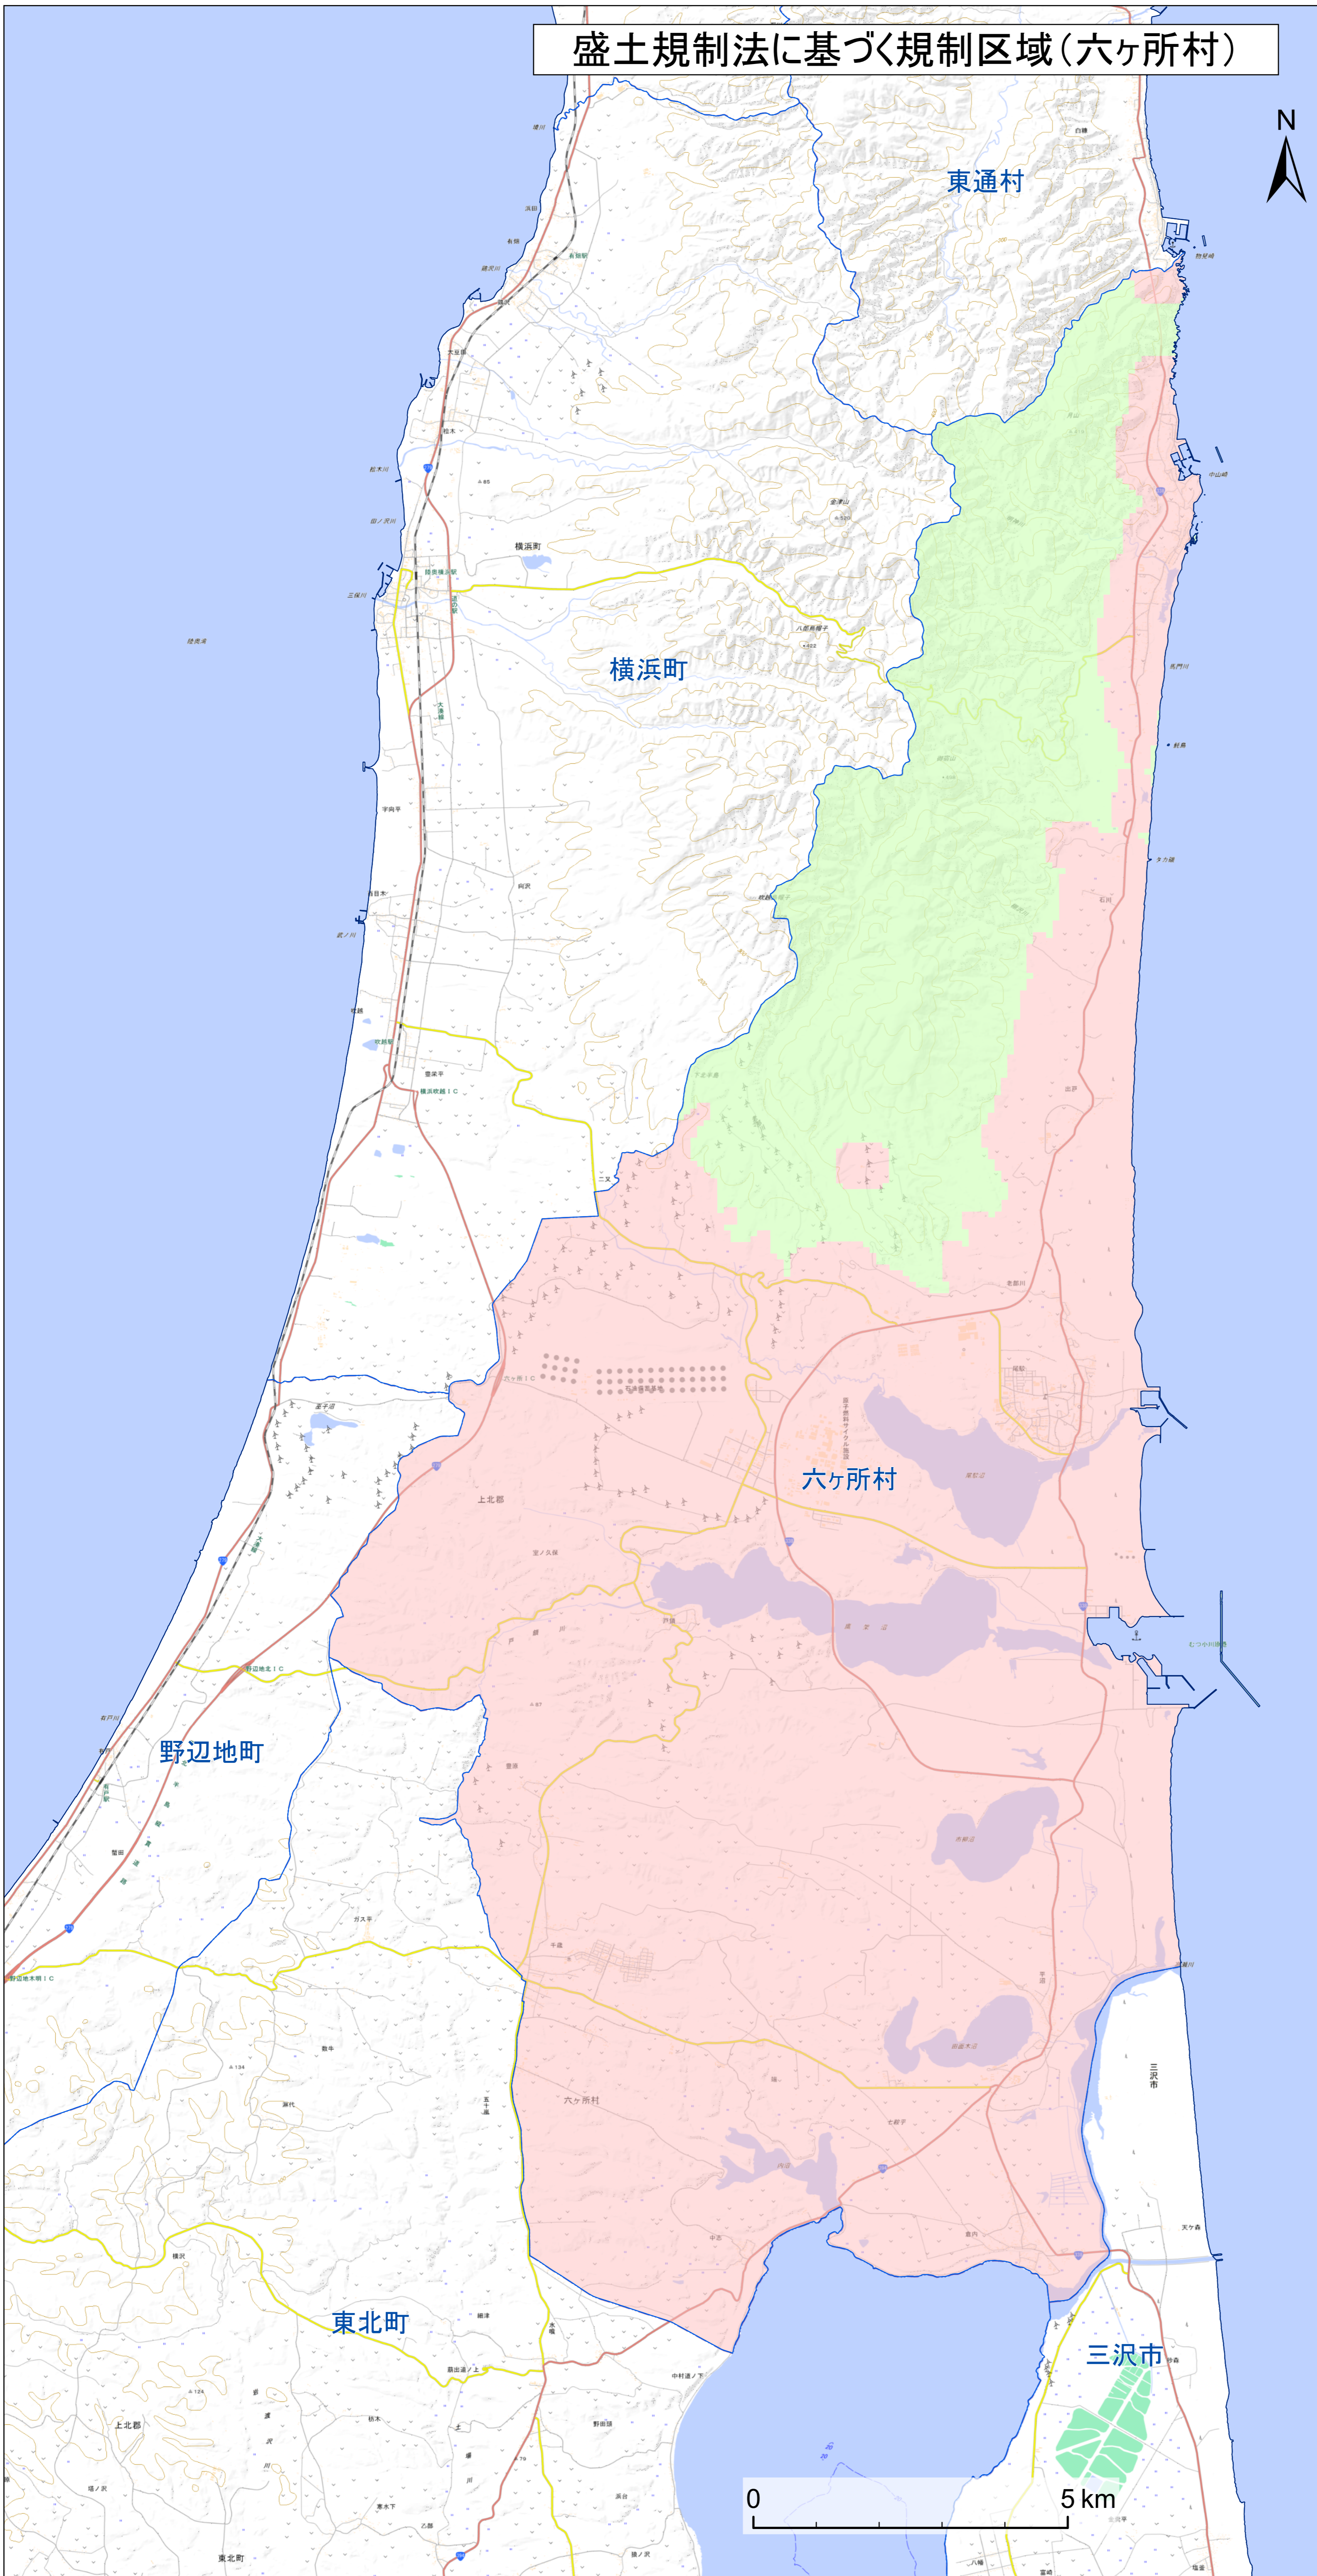

# 盛土規制法に基づく規制区域(六ヶ所村)

- 凡例**
- 宅地造成等工事規制区域
  - 特定盛土等規制区域
  - 行政界