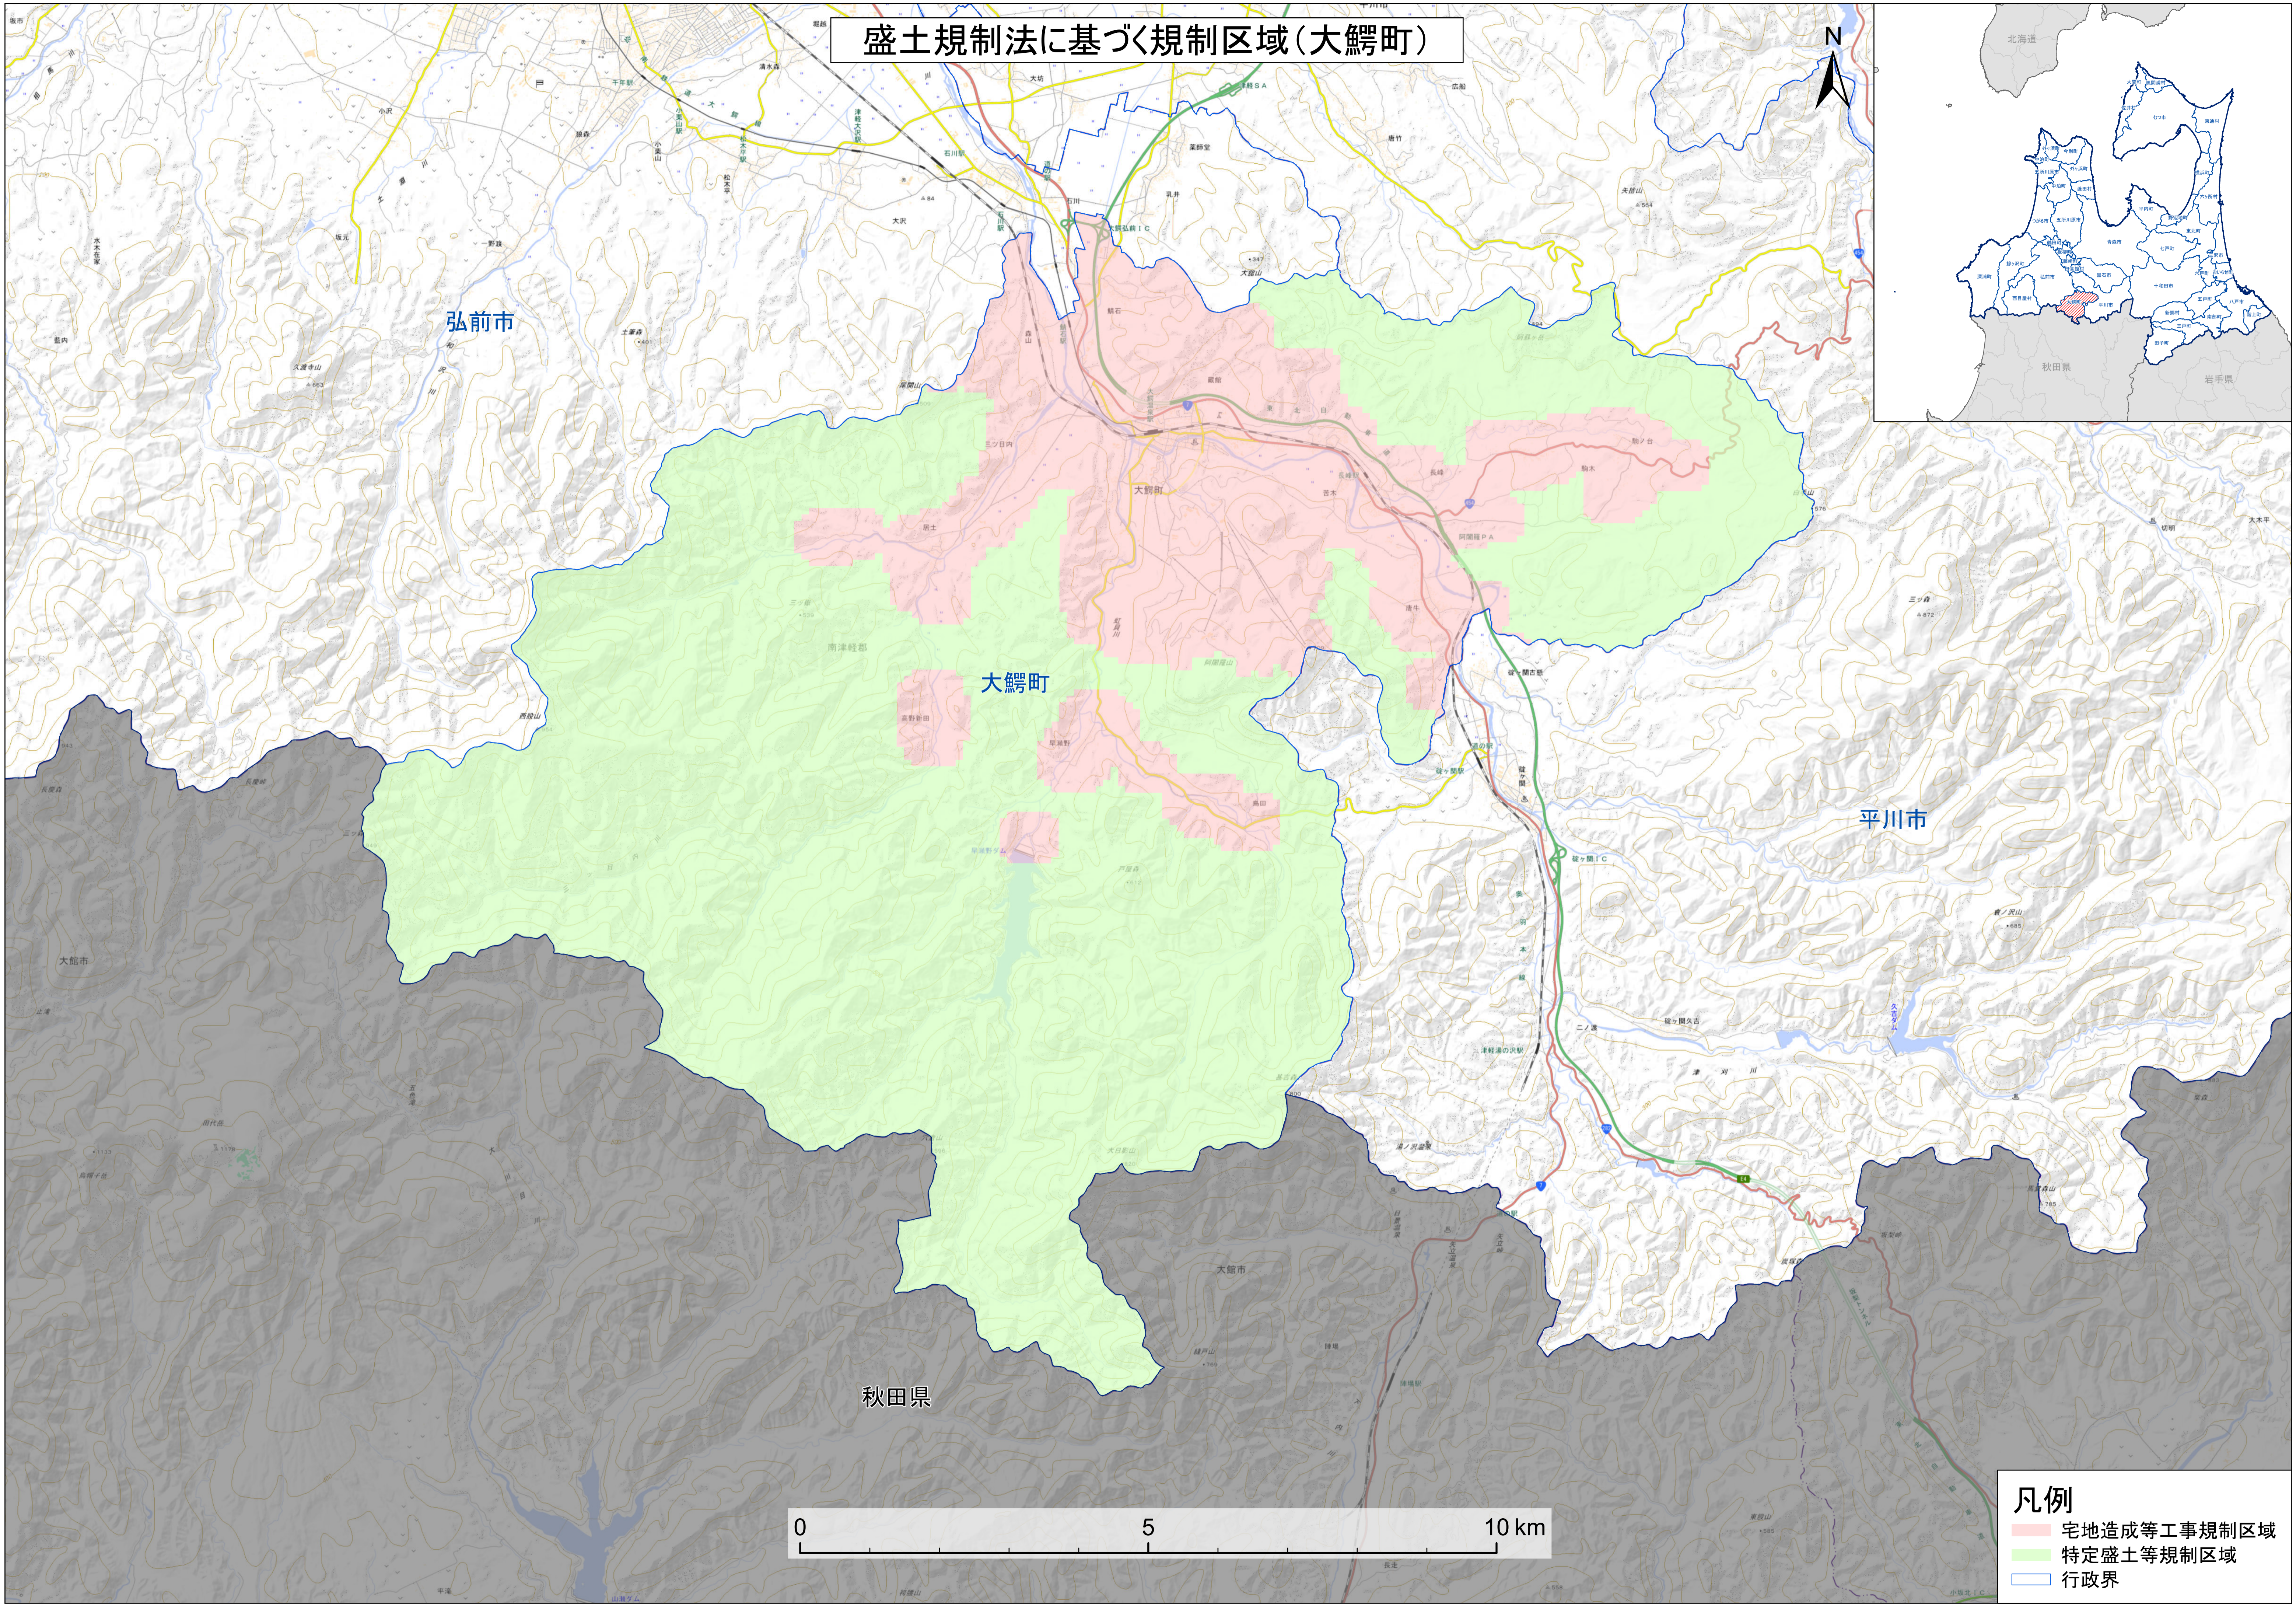

# 盛土規制法に基づく規制区域(大鰐町)

- 凡例**
- 宅地造成等工事規制区域
  - 特定盛土等規制区域
  - 行政界

「測量法に基づく国土地理院長承認(複製)R 6JHF 403」「本製品を複製する場合には、国土地理院の長の承認を得なければならない。」