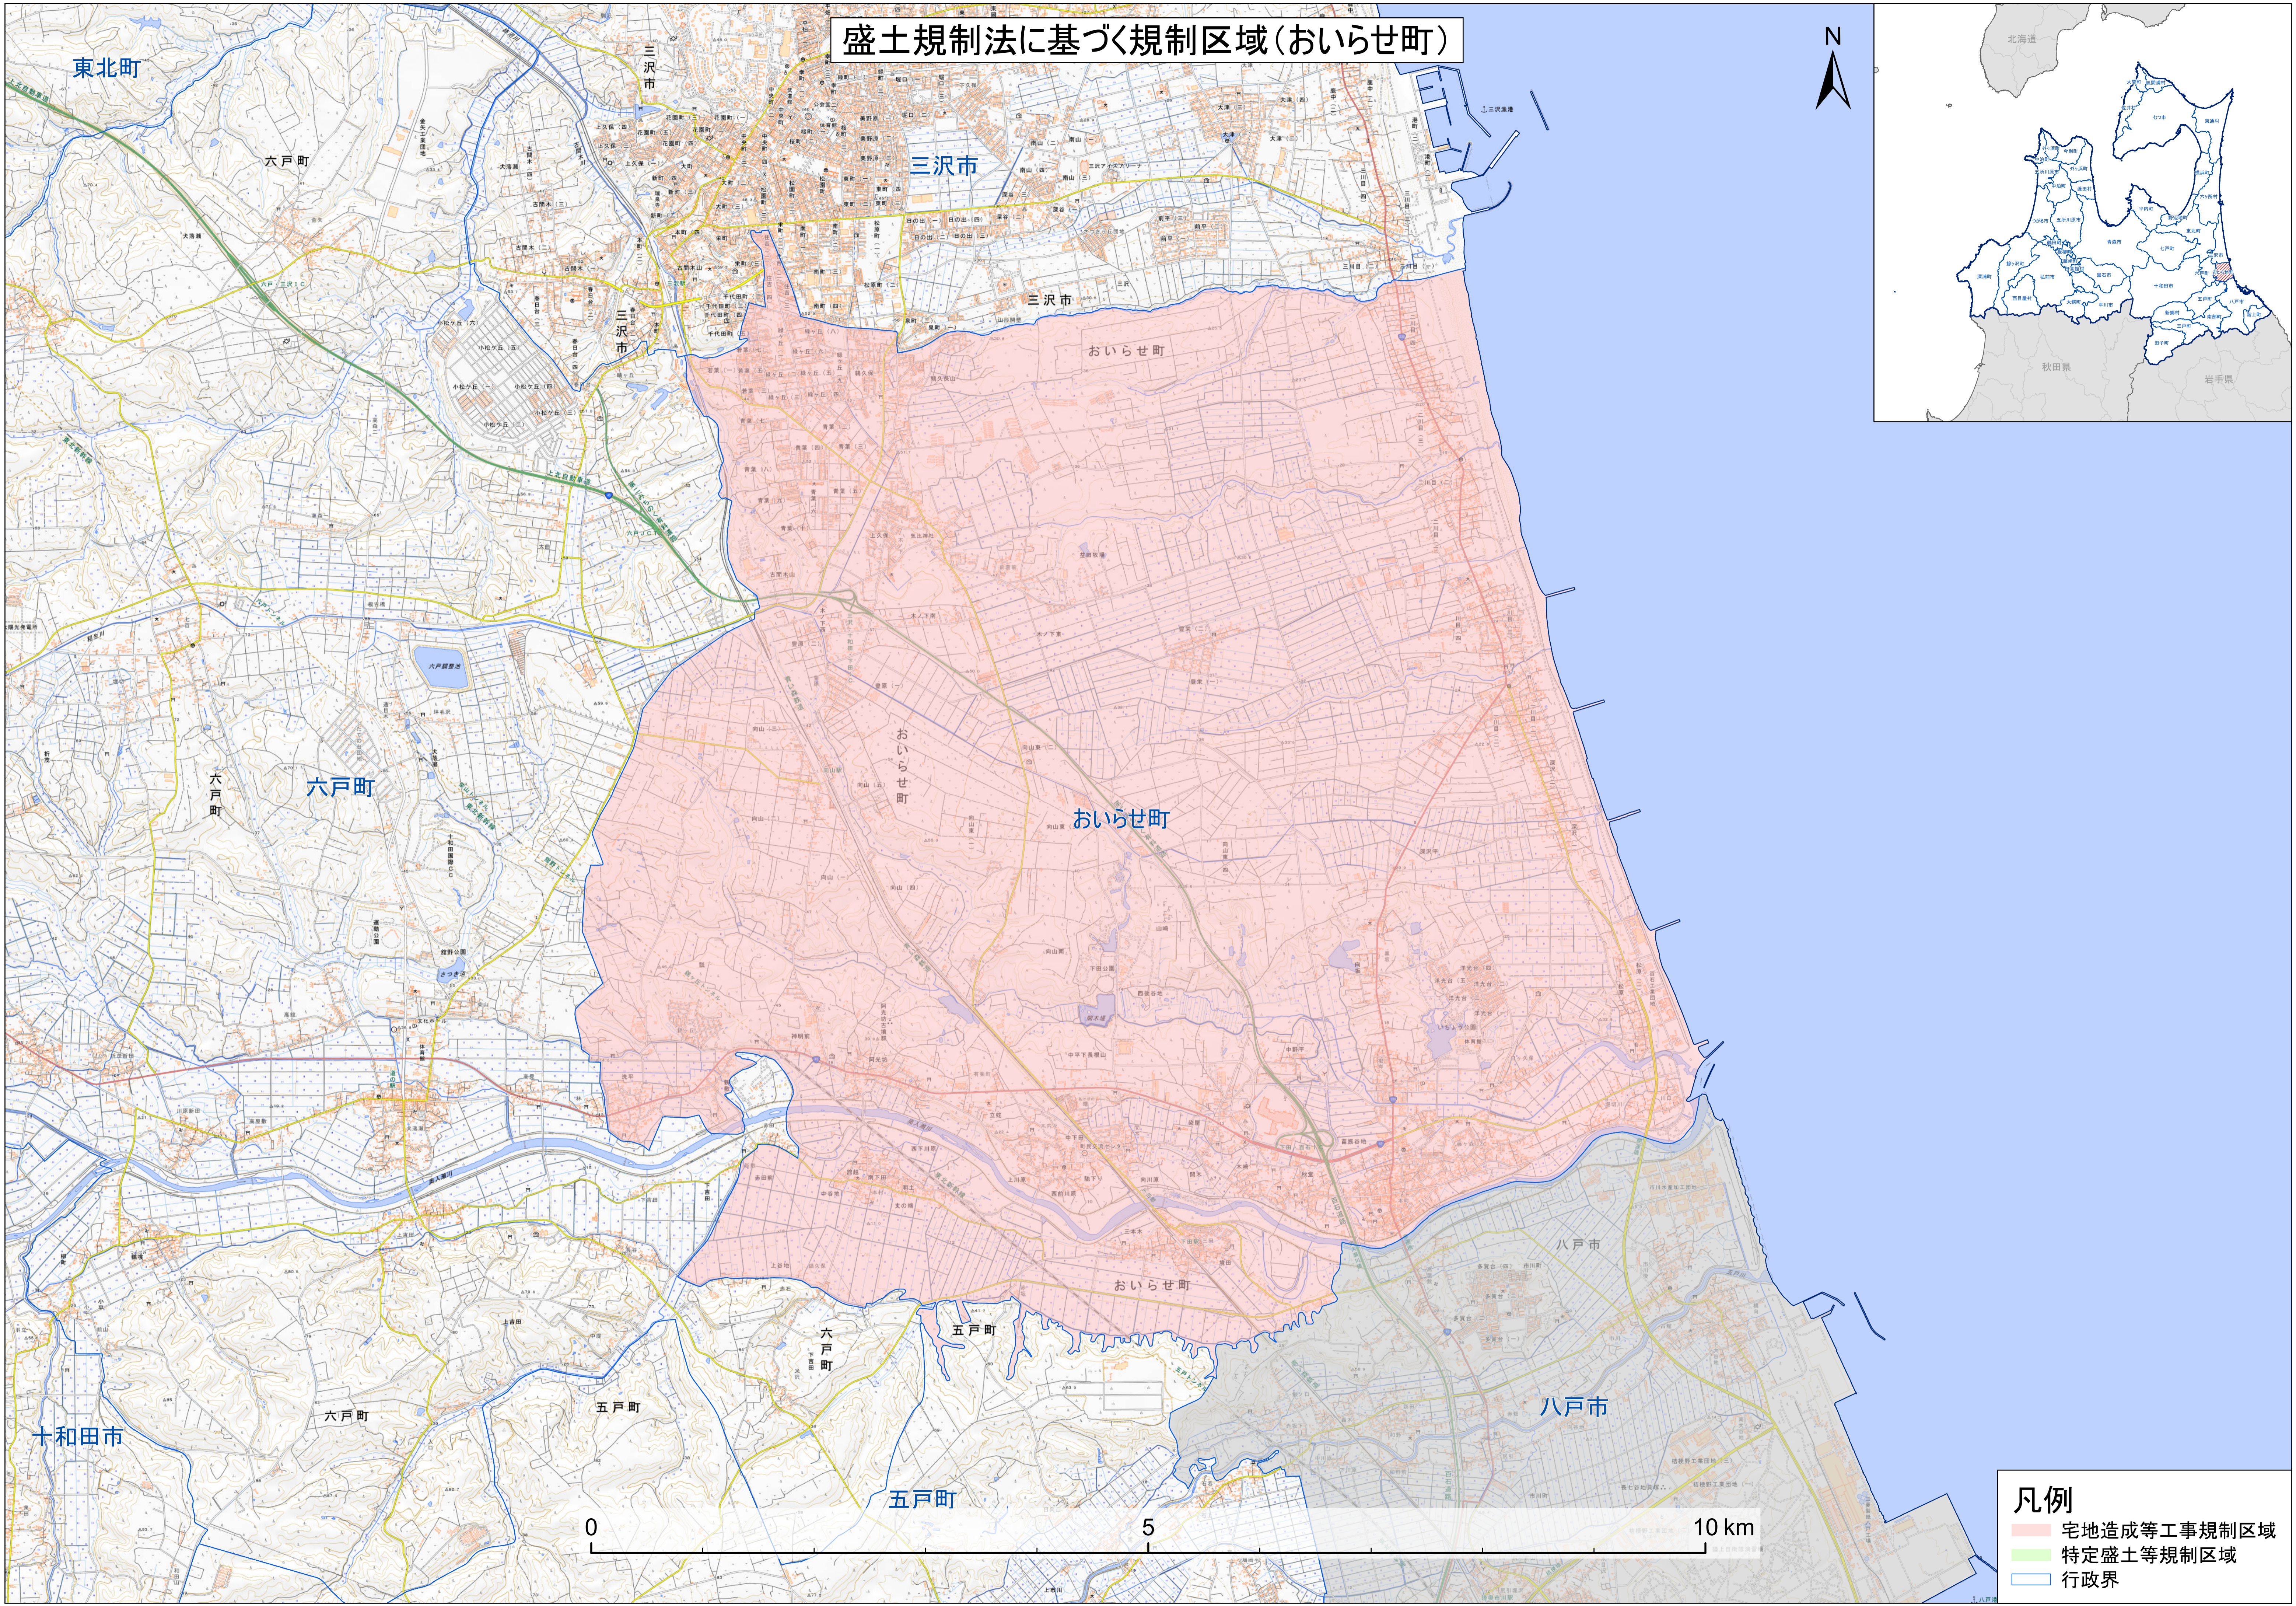

盛土規制法に基づく規制区域(おいらせ町)

- 凡例**
- 宅地完成等工事規制区域
 - 特定盛土等規制区域
 - 行政界

「測量法に基づく国土地理院長承認(複製)R 6JHF 403」「本製品を複製する場合には、国土地理院の長の承認を得なければならない。」