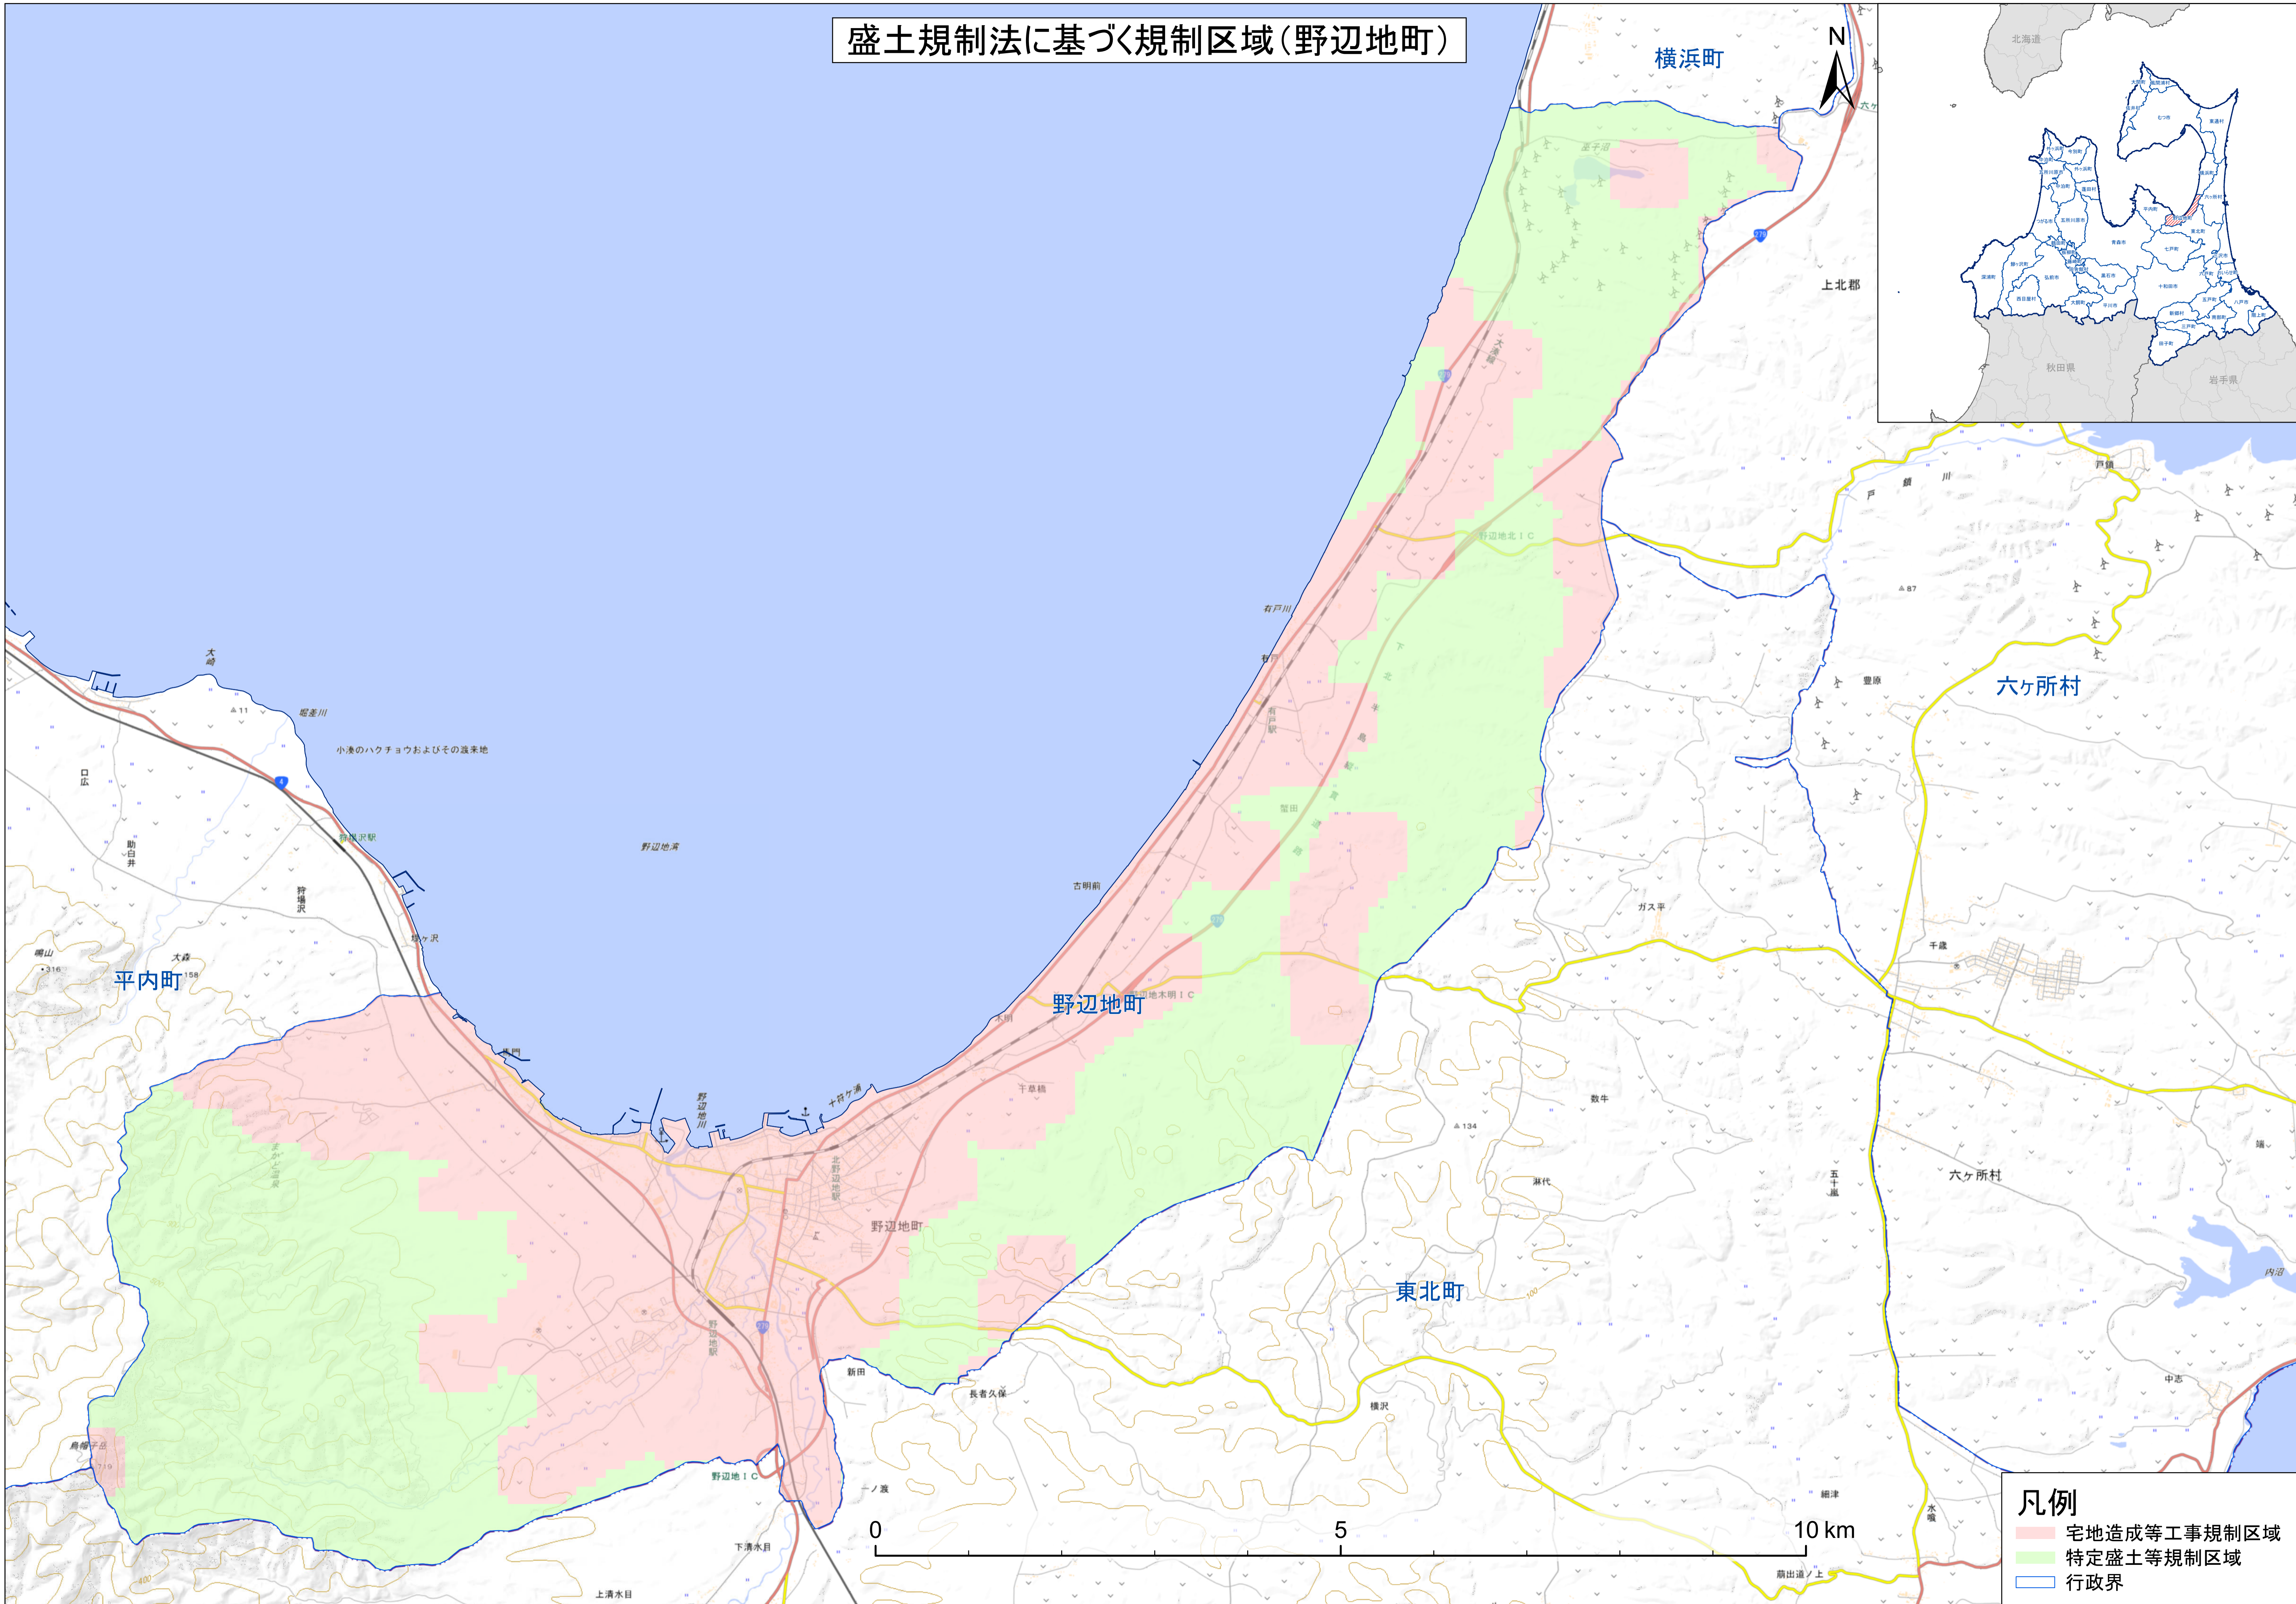

盛土規制法に基づく規制区域(野辺地町)

- 凡例**
- 宅地完成等工事規制区域
 - 特定盛土等規制区域
 - 行政界