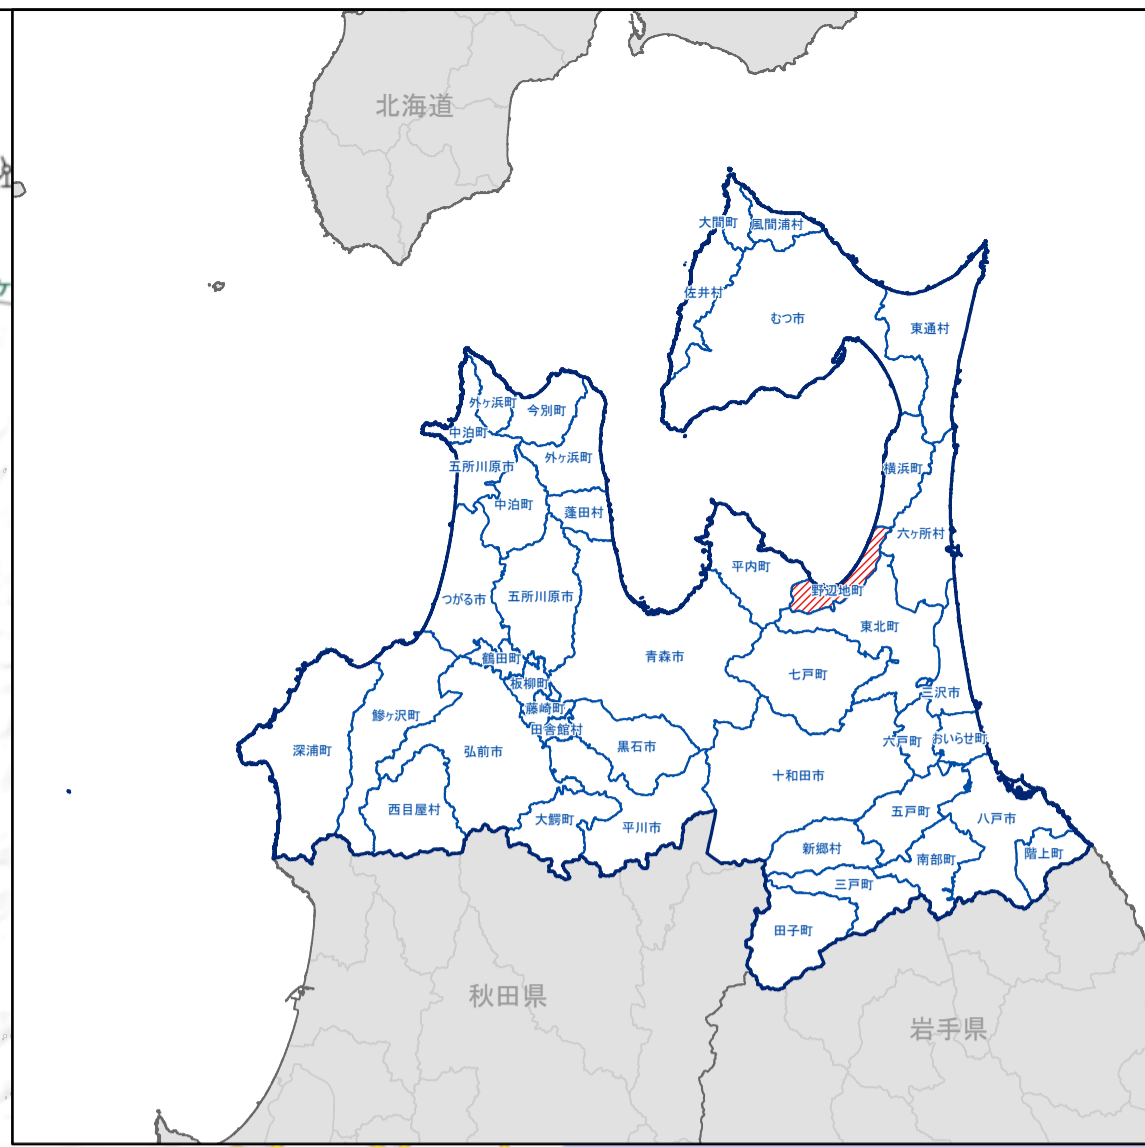

盛土規制法に基づく規制区域(野辺地町)

- 凡例**
- 宅地完成等工事規制区域
 - 特定盛土等規制区域
 - 行政界