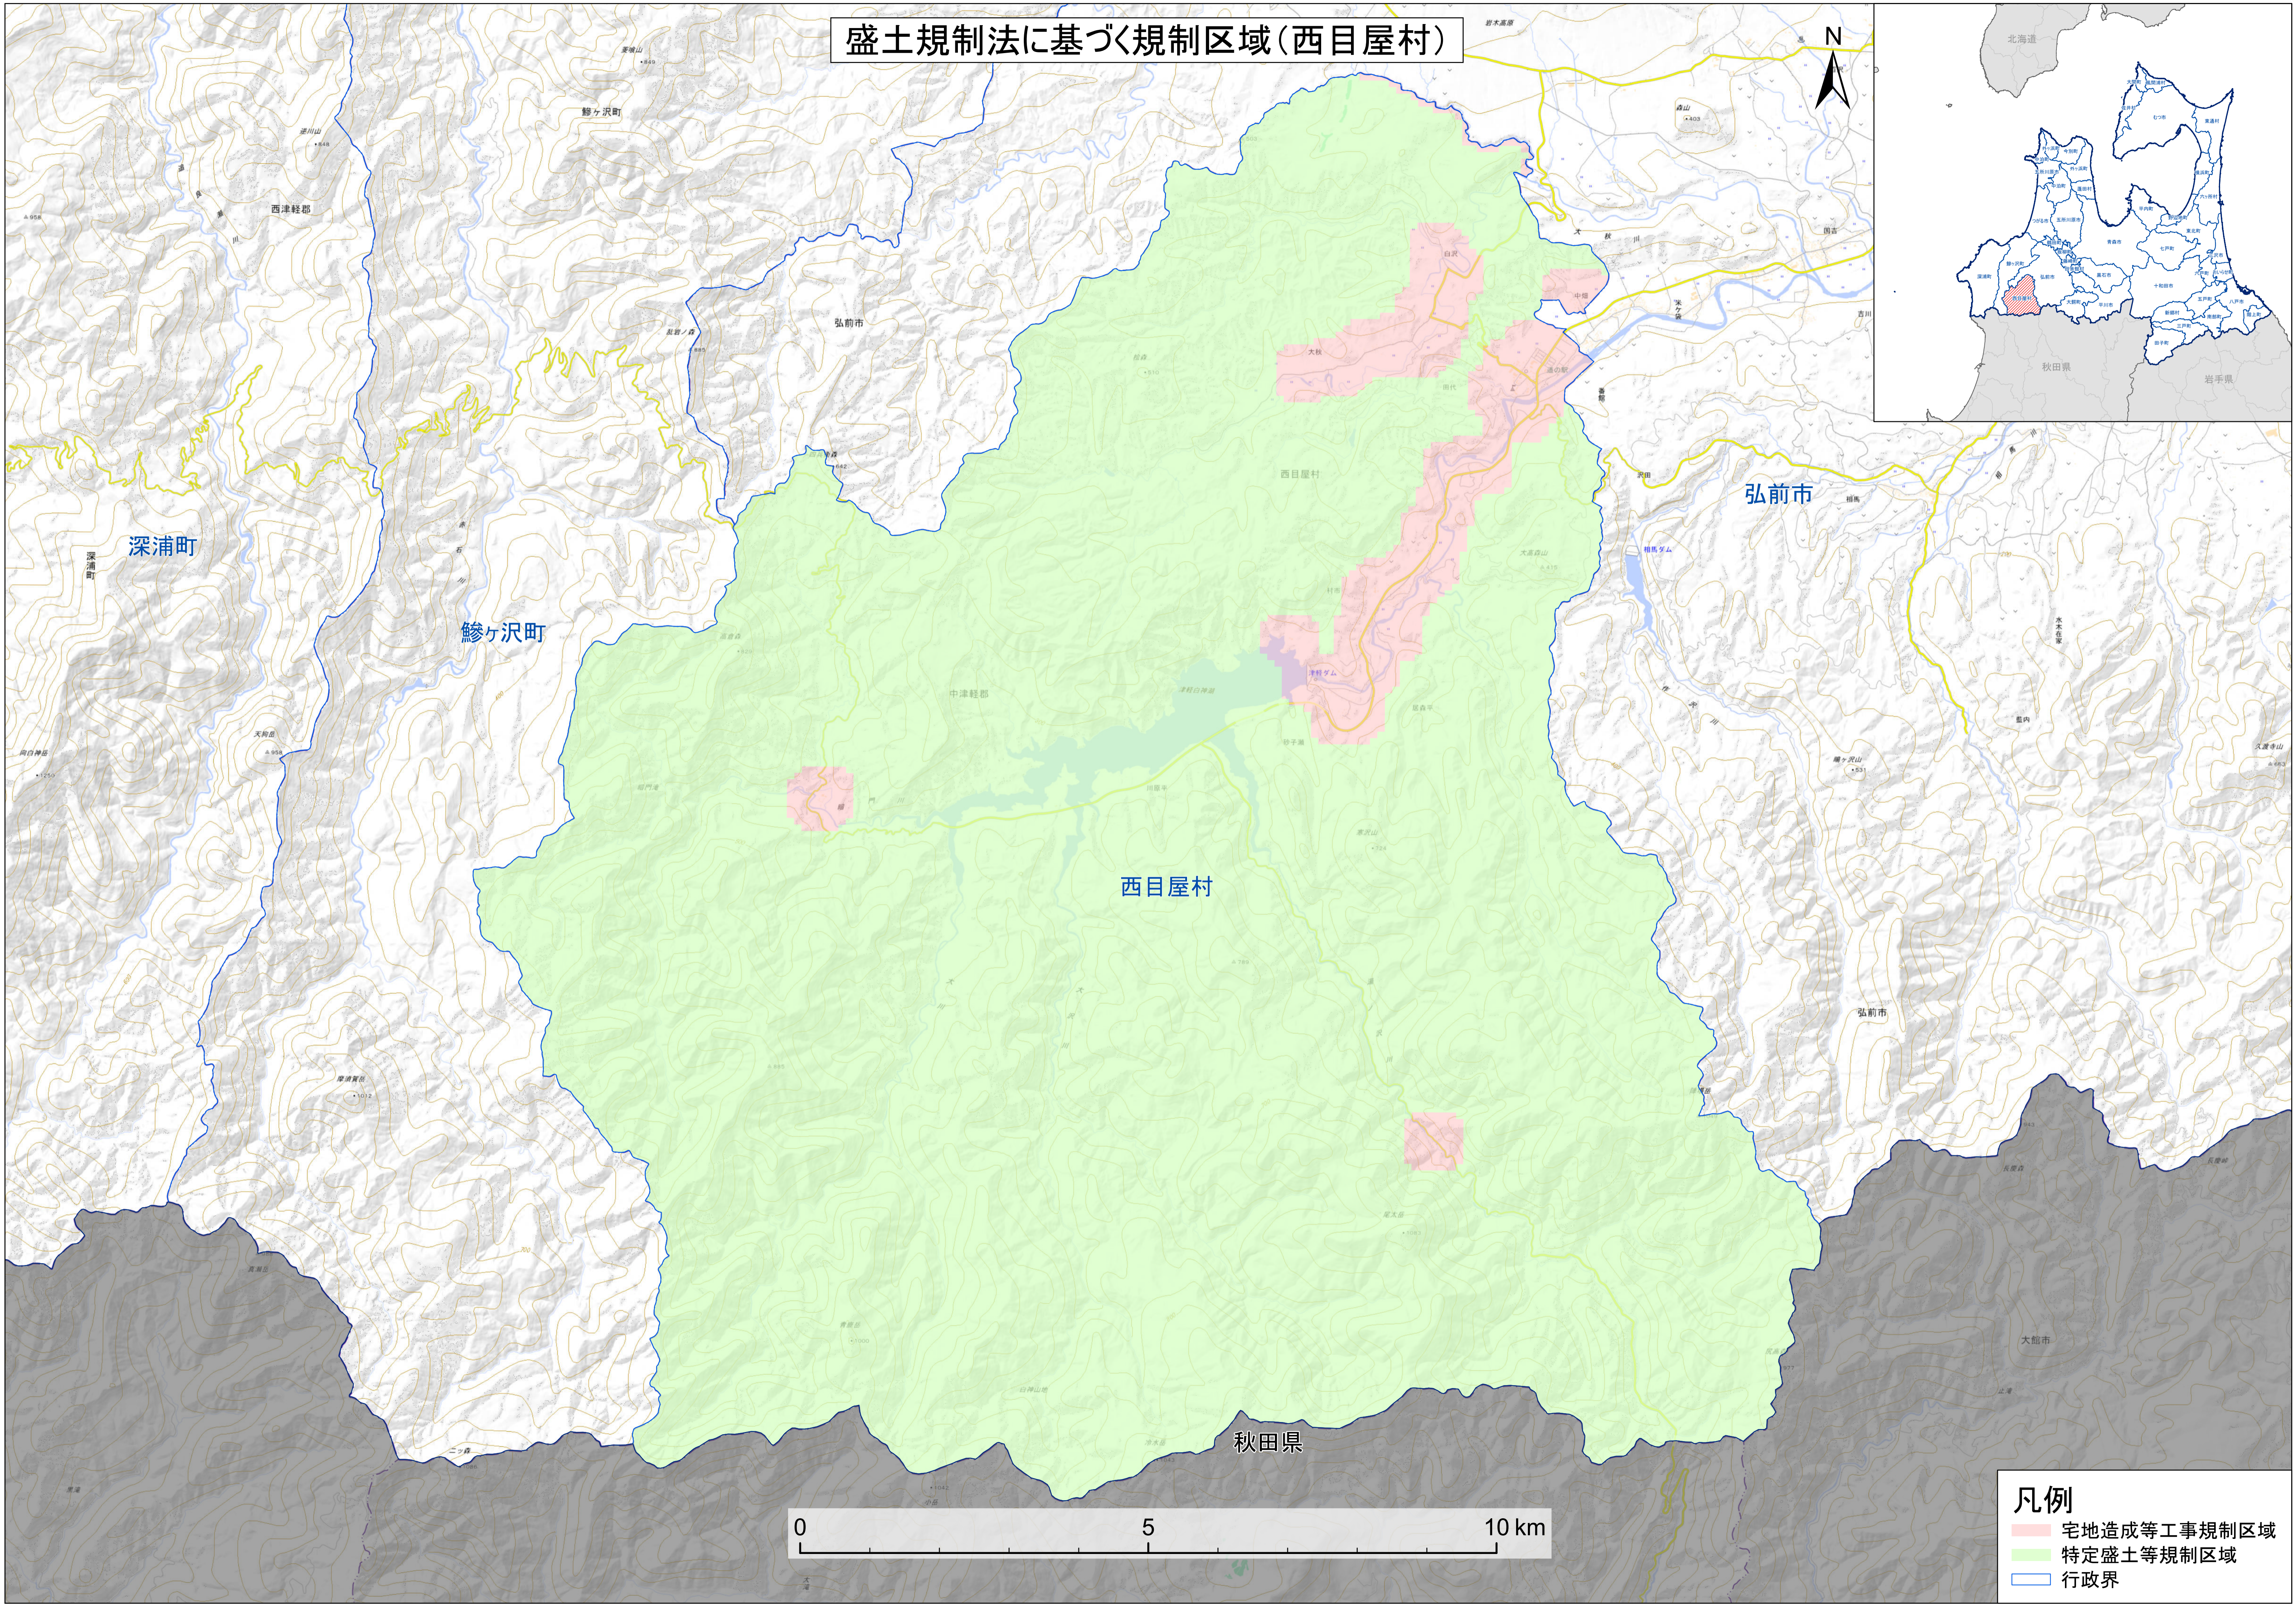

盛土規制法に基づく規制区域(西目屋村)

- 凡例**
- 宅地造成等工事規制区域
 - 特定盛土等規制区域
 - 行政界

「測量法に基づく国土地理院長承認(複製)R 6JHF 403」「本製品を複製する場合には、国土地理院の長の承認を得なければならない。」