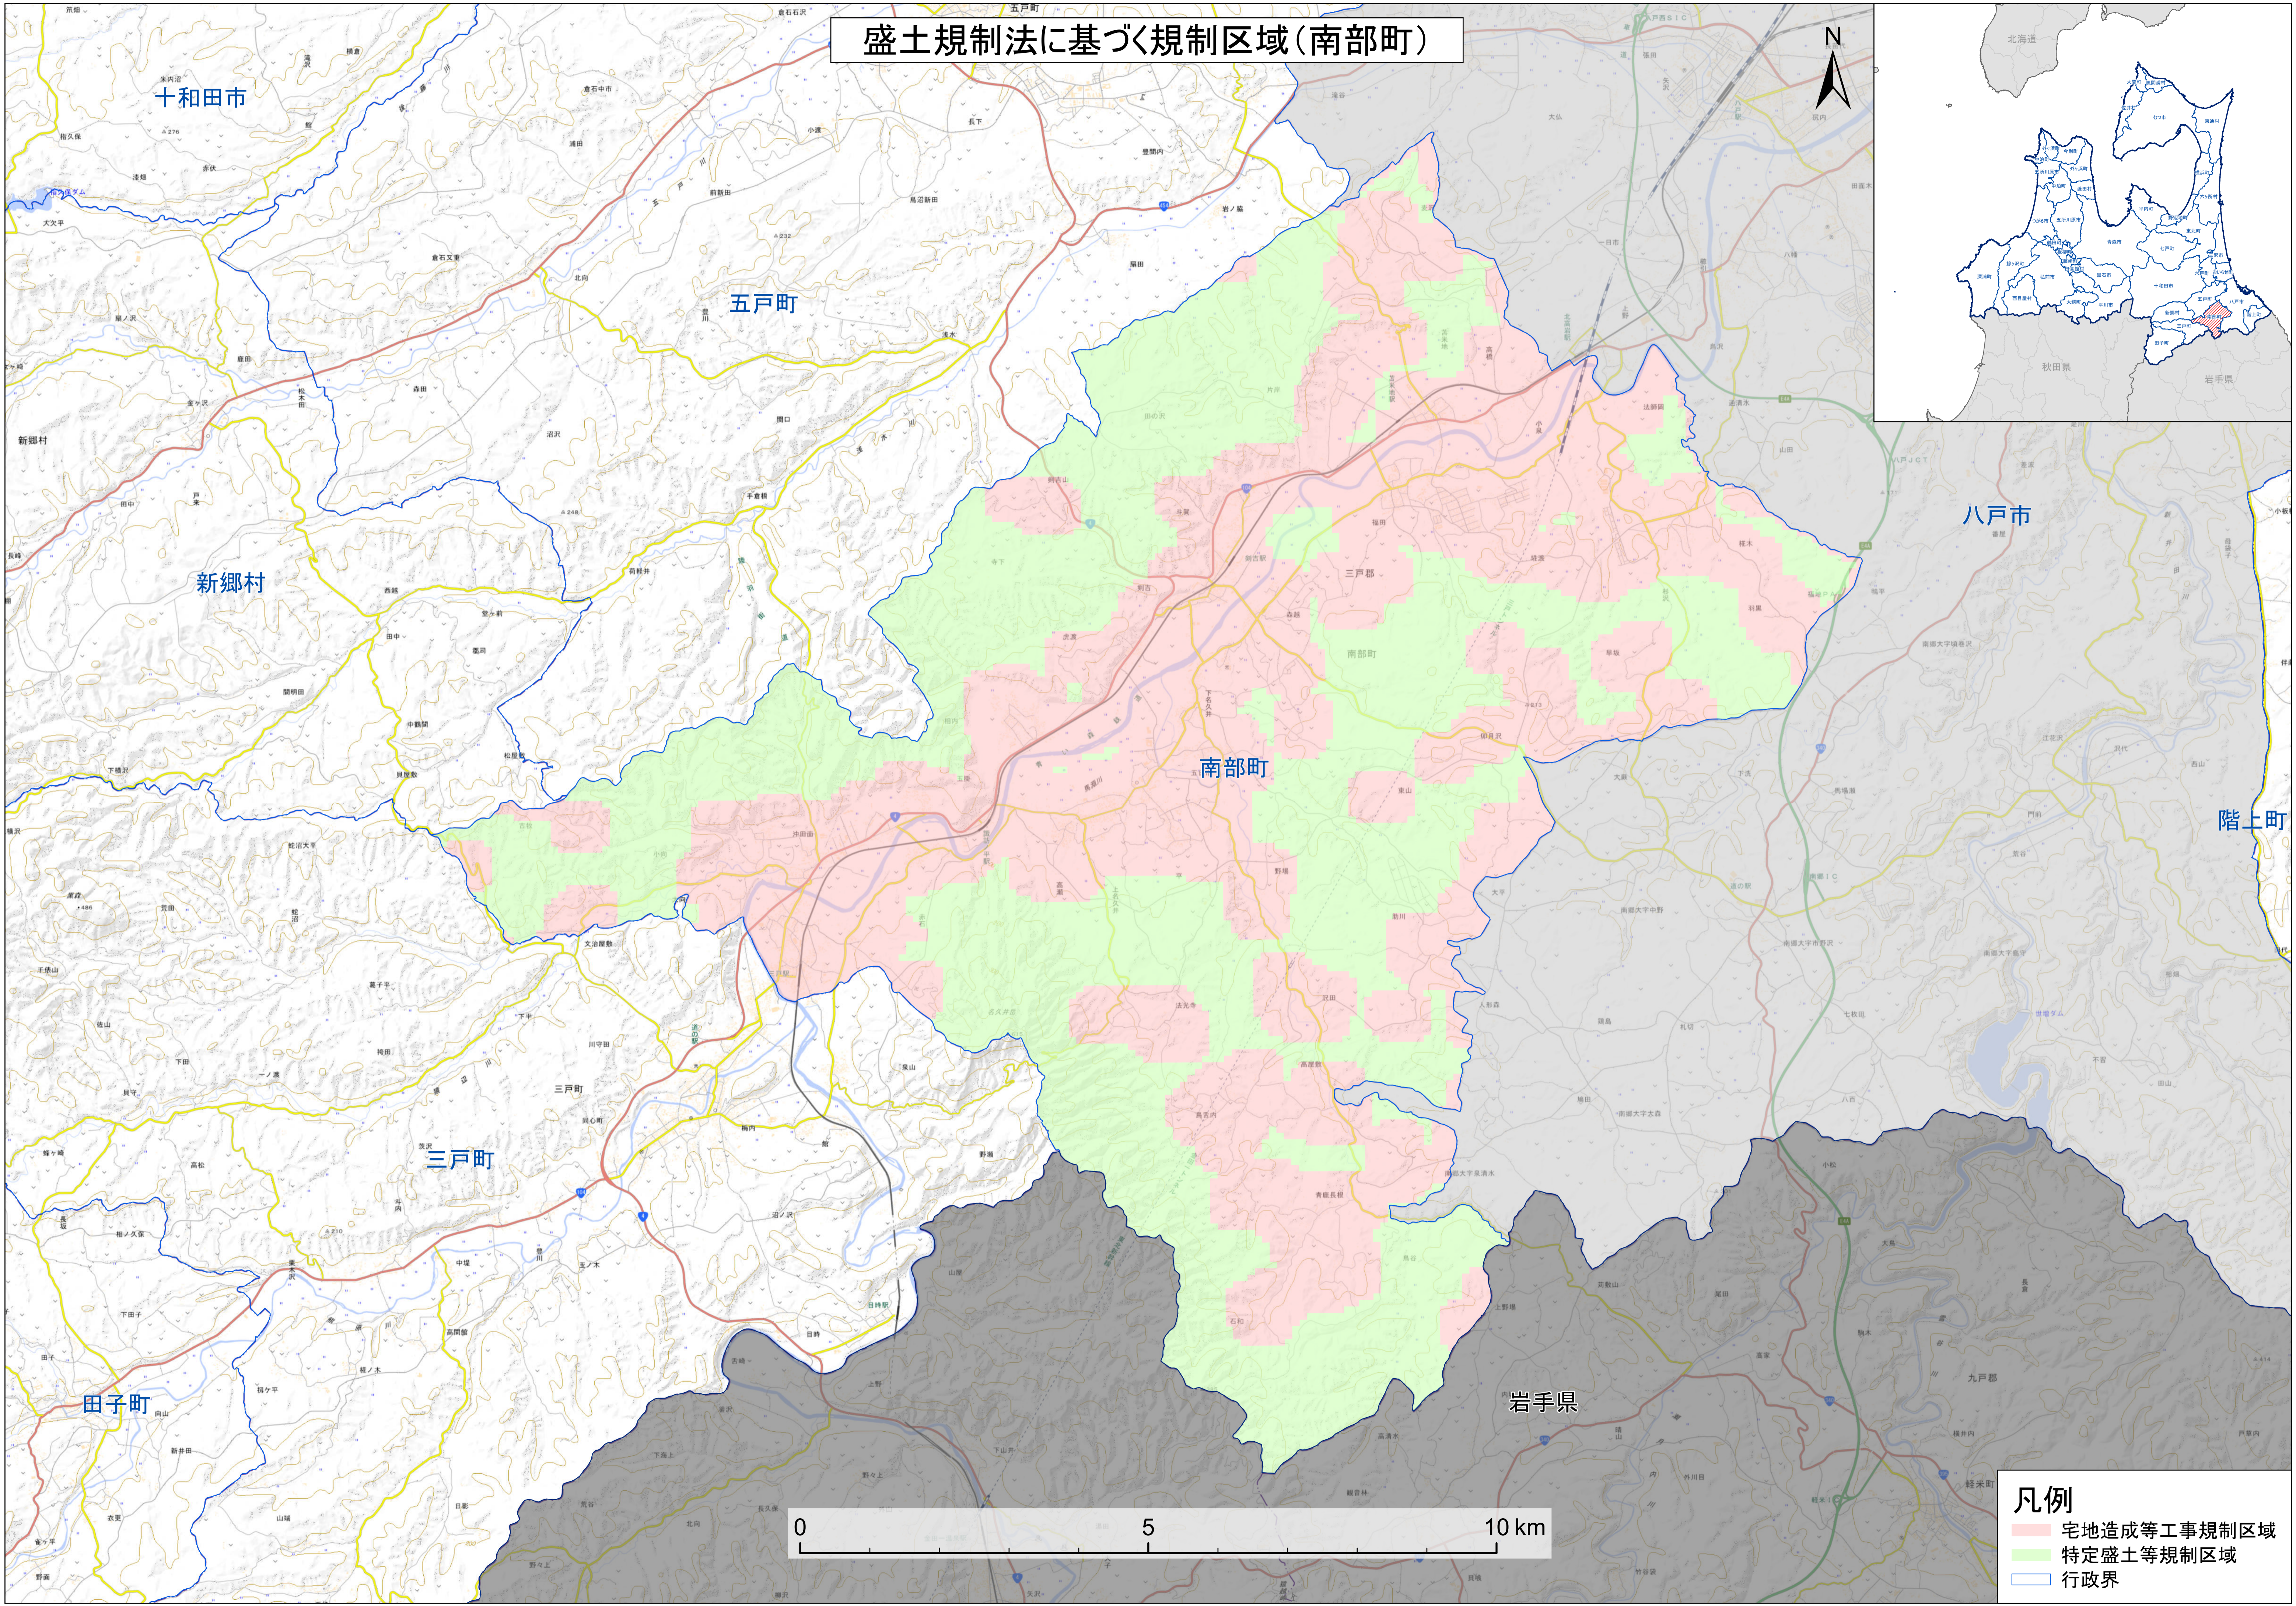

盛土規制法に基づく規制区域(南部町)

- 凡例**
- 宅地造成等工事規制区域
 - 特定盛土等規制区域
 - 行政界