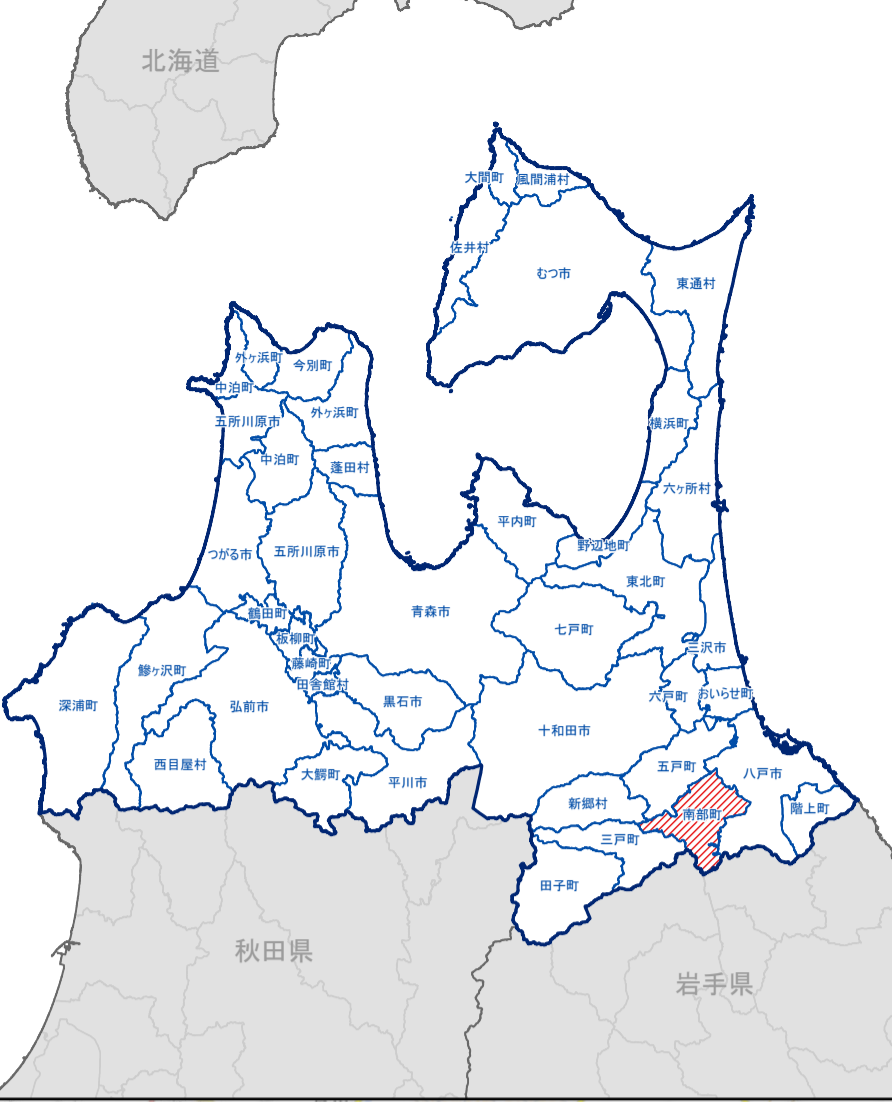

盛土規制法に基づく規制区域(南部町)

- 凡例**
- 宅地造成等工事規制区域
 - 特定盛土等規制区域
 - 行政界