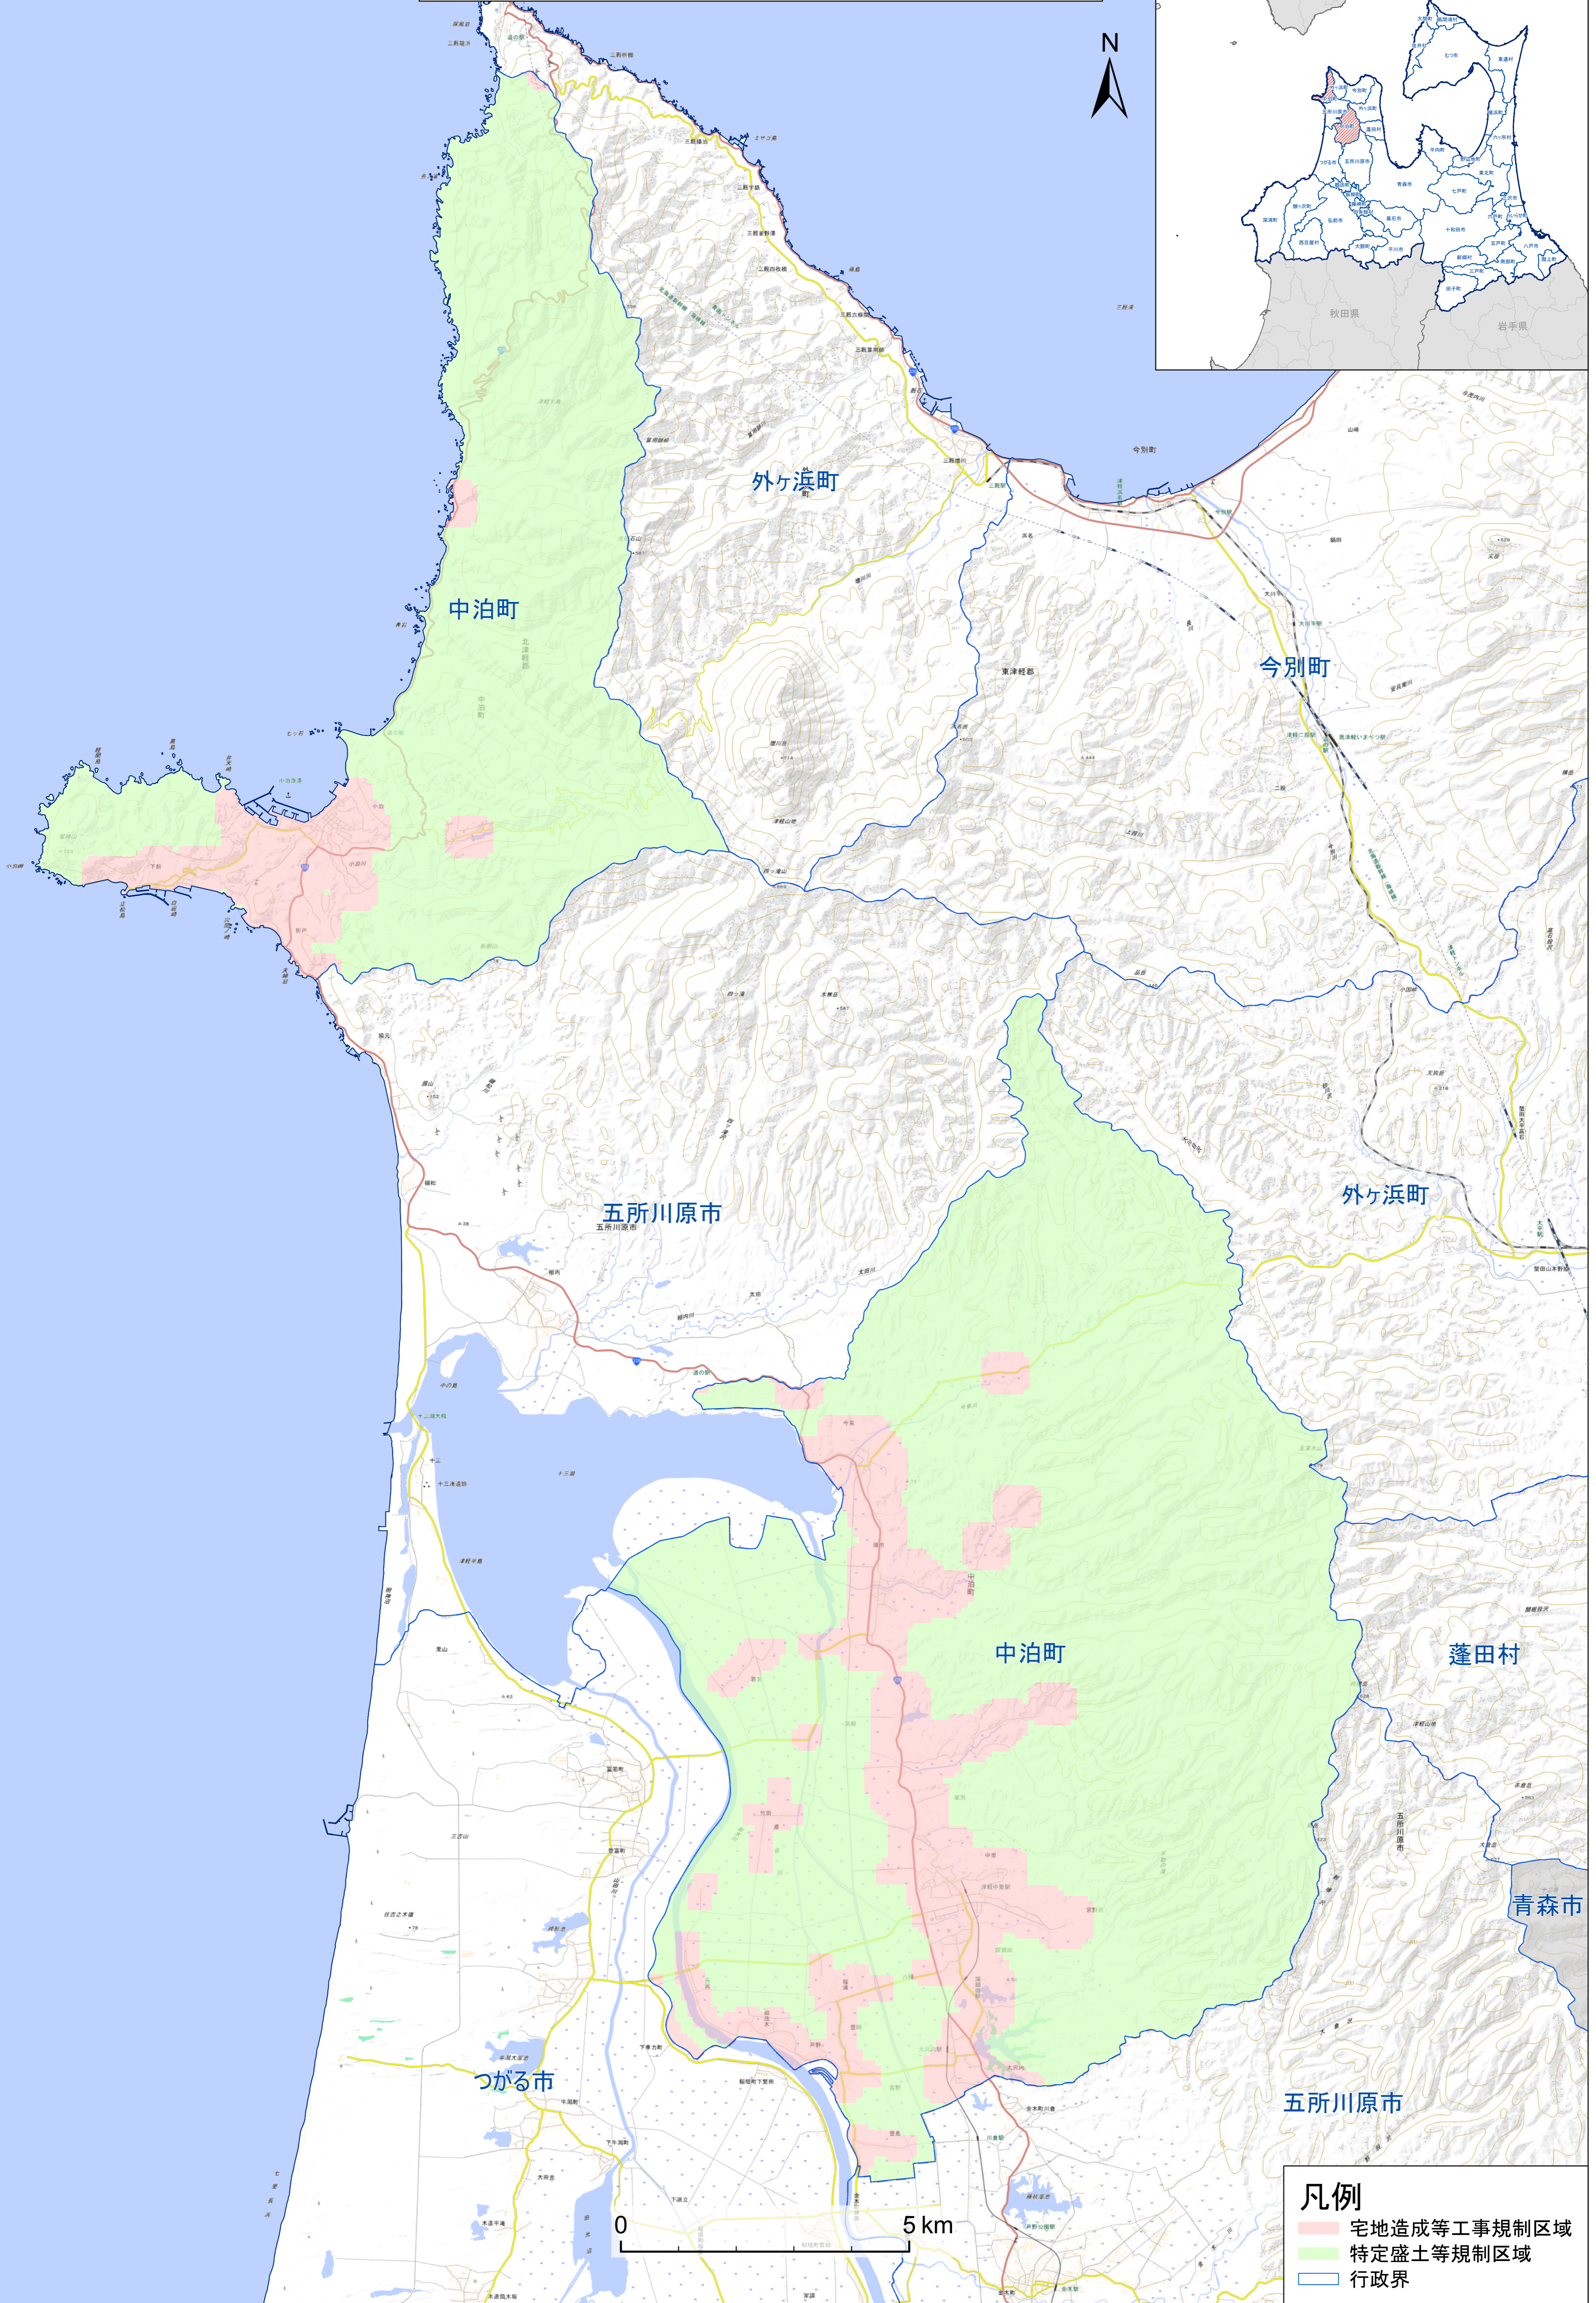

盛土規制法に基づく規制区域(中泊町)

凡例

- 宅地造成等工事規制区域
- 特定盛土等規制区域
- 行政界