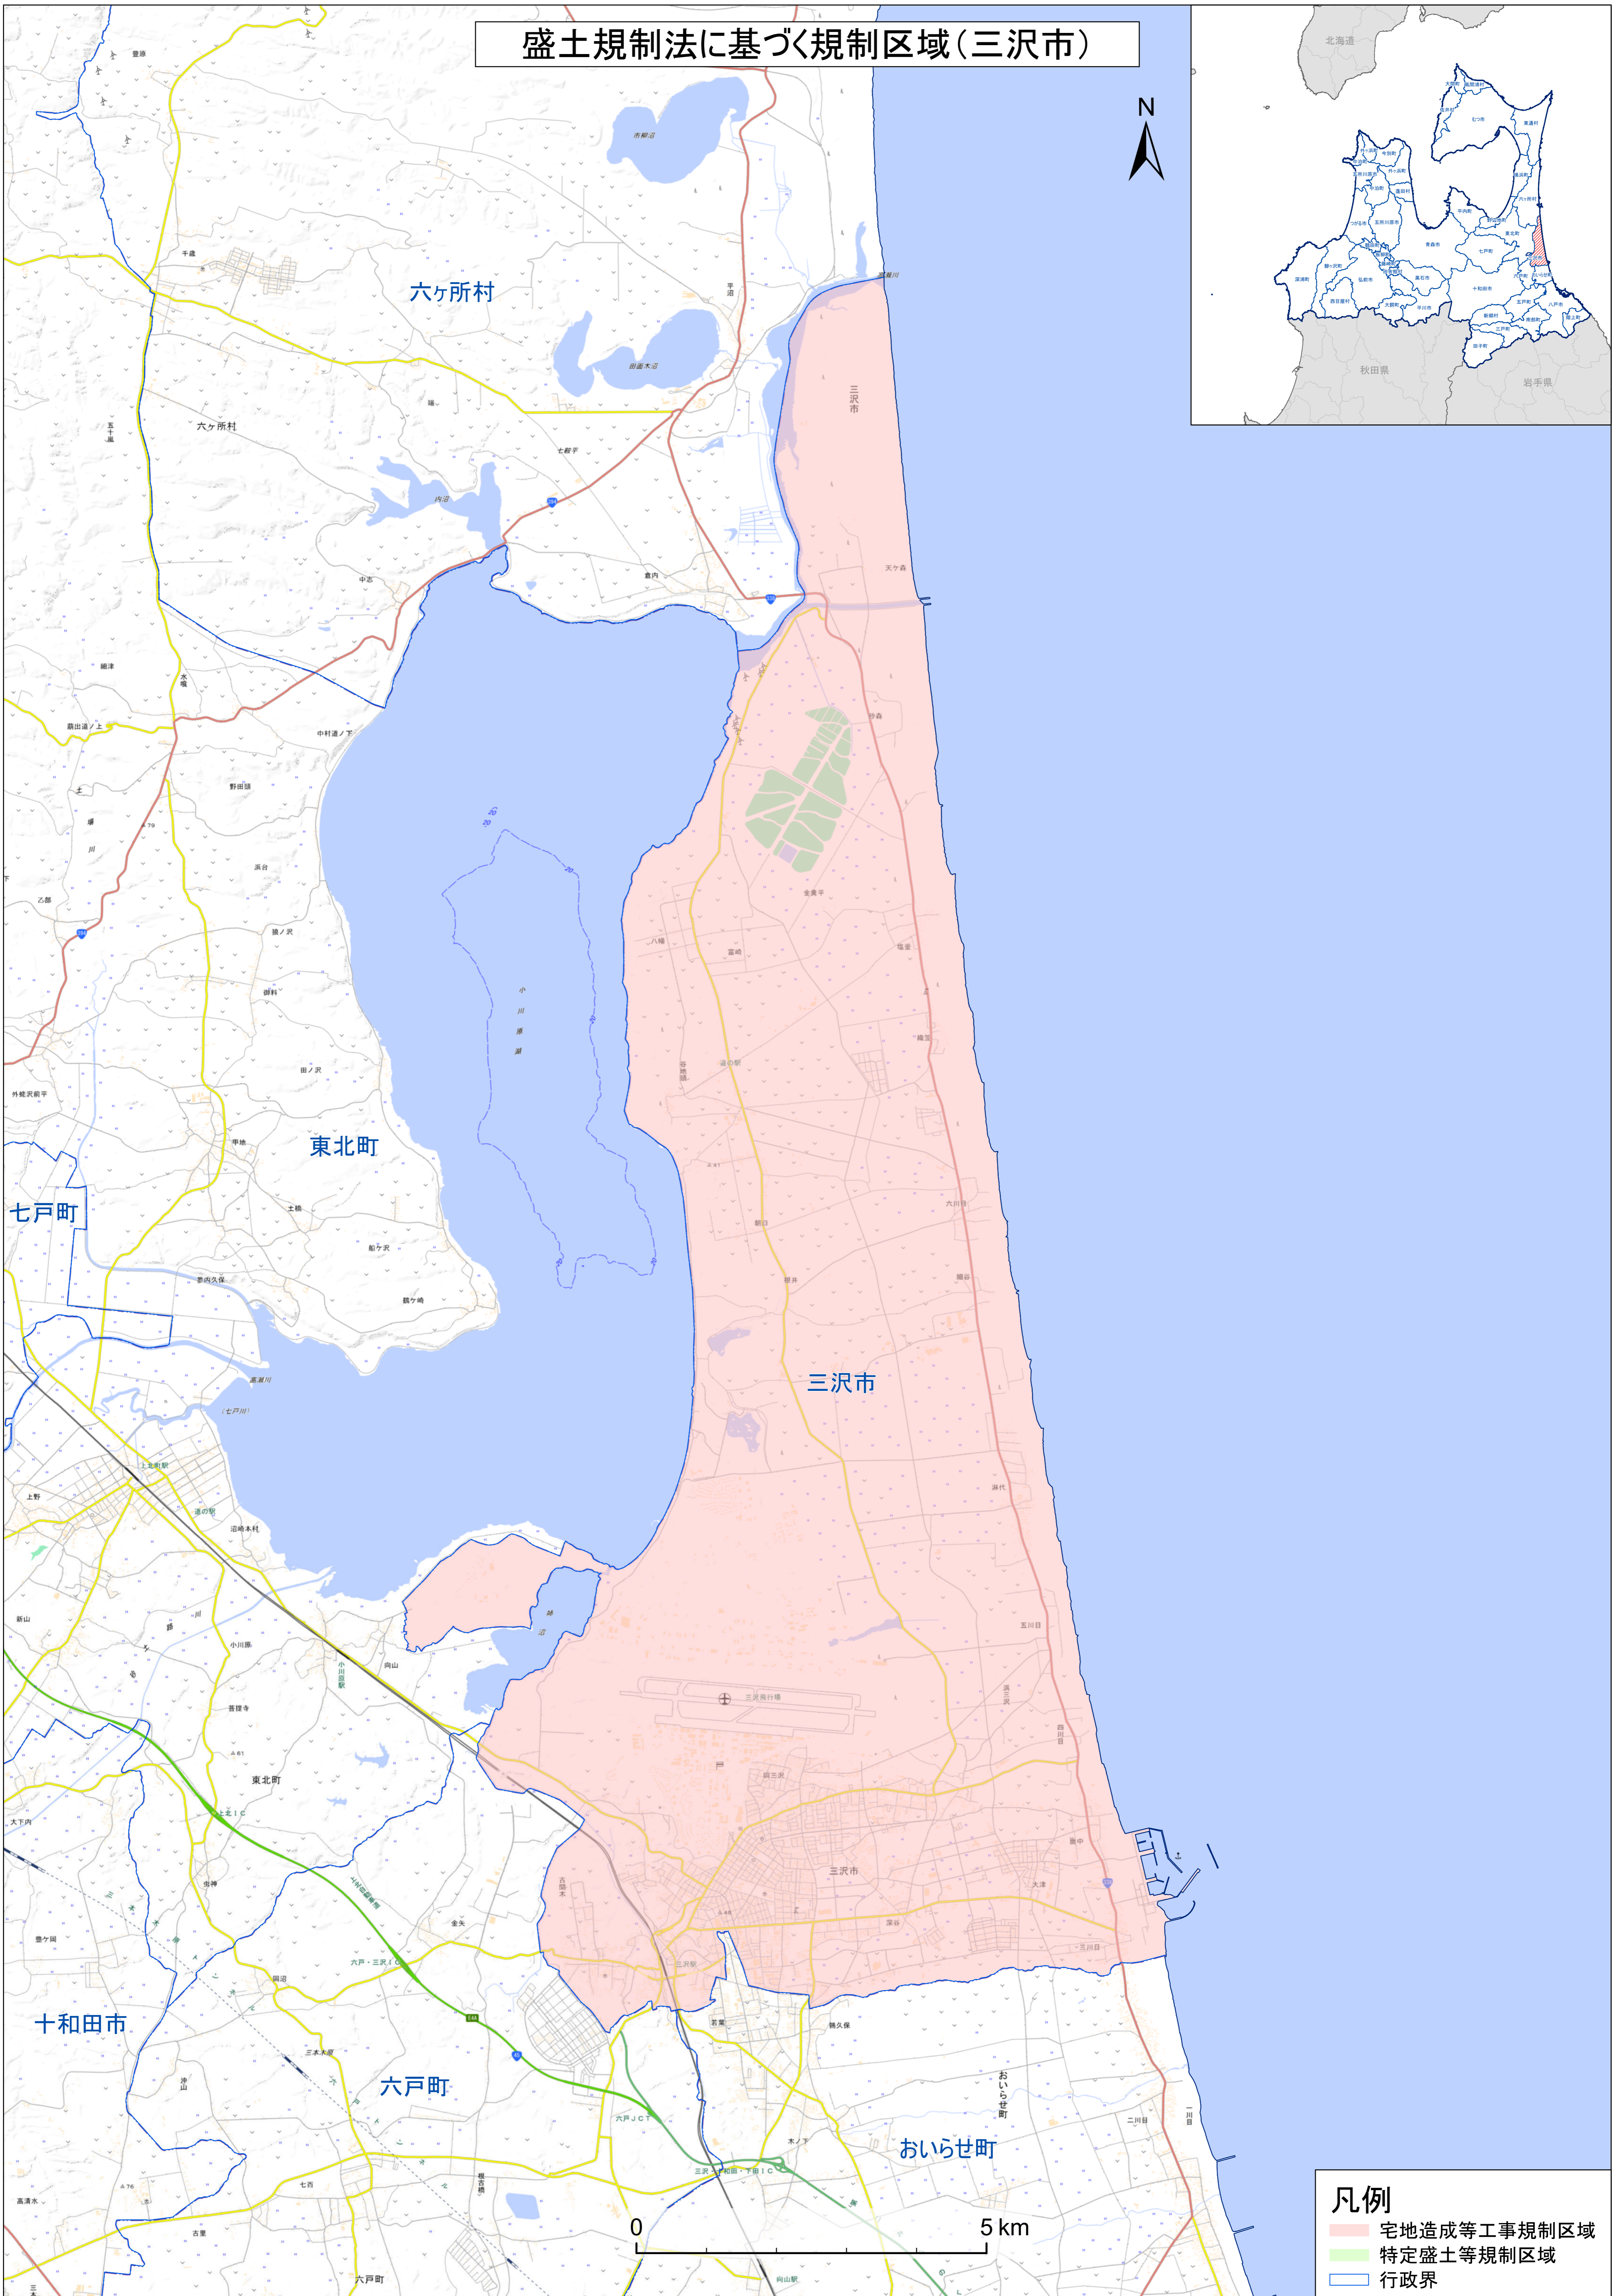

盛土規制法に基づく規制区域(三沢市)

- 凡例**
- 宅地造成等工事規制区域
 - 特定盛土等規制区域
 - 行政界

「測量法に基づく国土地理院長承認(複製)R 6JHf 403」「本製品を複製する場合には、国土地理院の長の承認を得なければならない。」