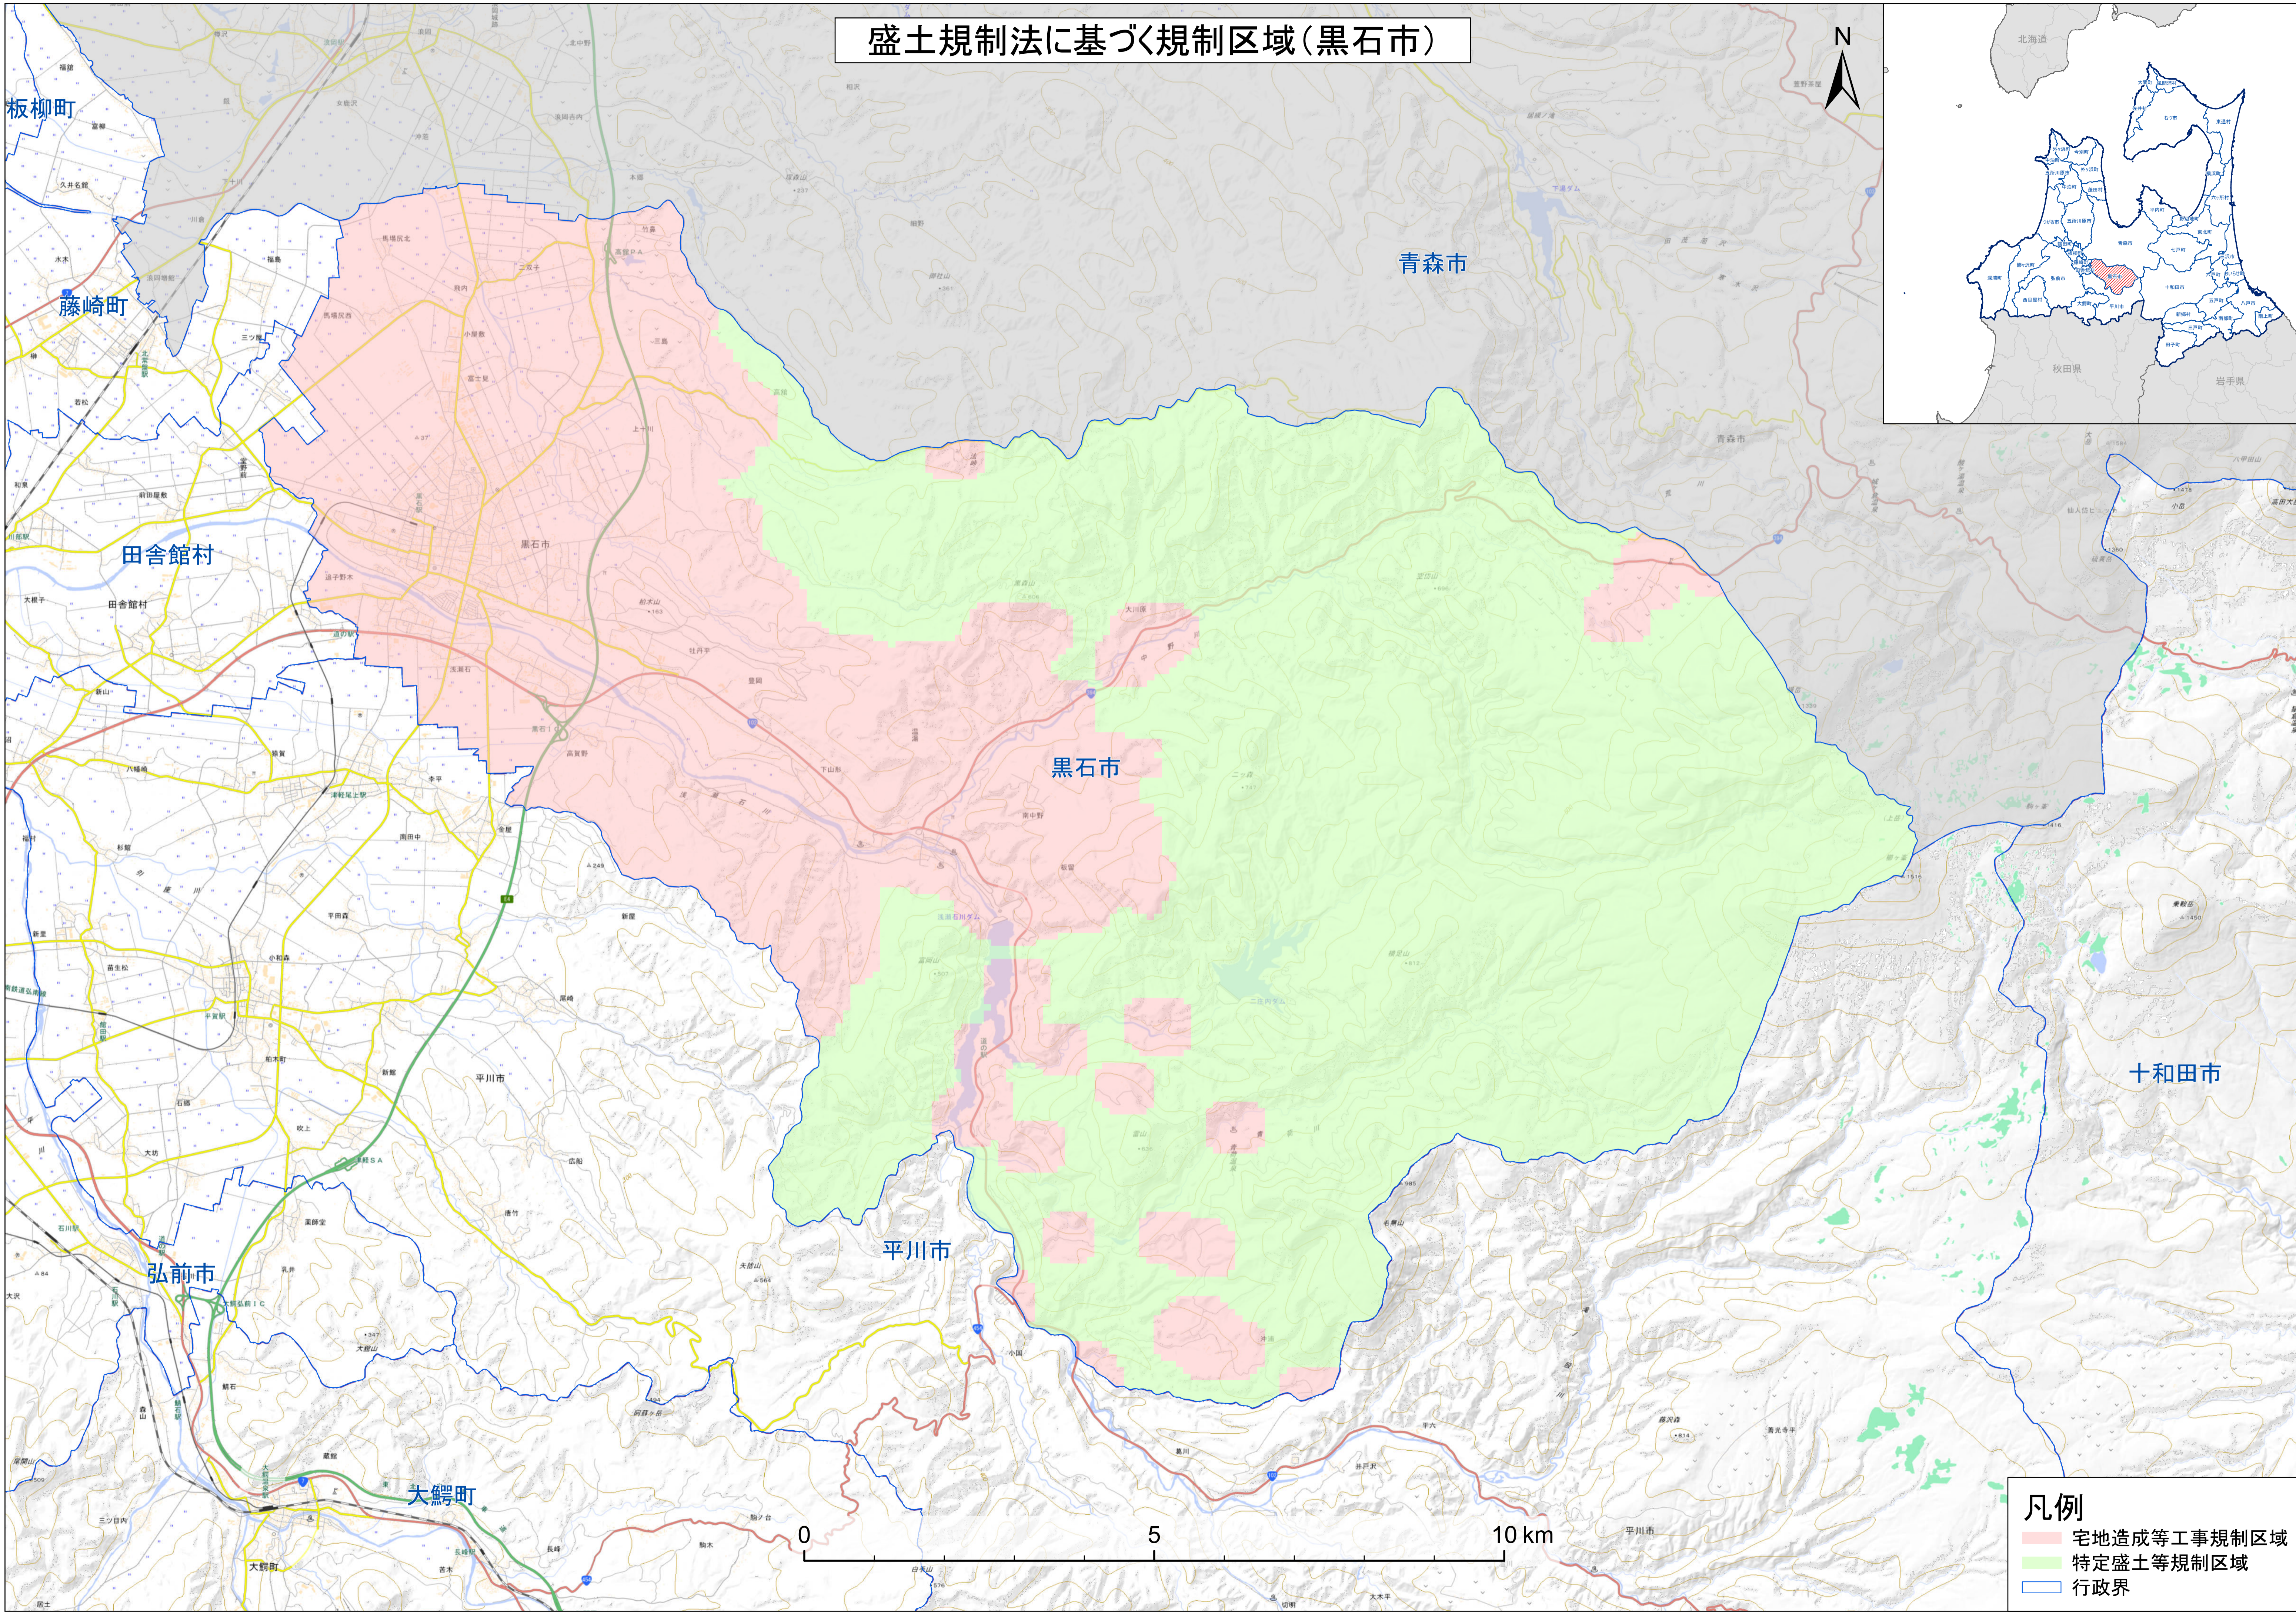

# 盛土規制法に基づく規制区域(黒石市)

- 凡例**
- 宅地完成等工事規制区域
  - 特定盛土等規制区域
  - 行政界