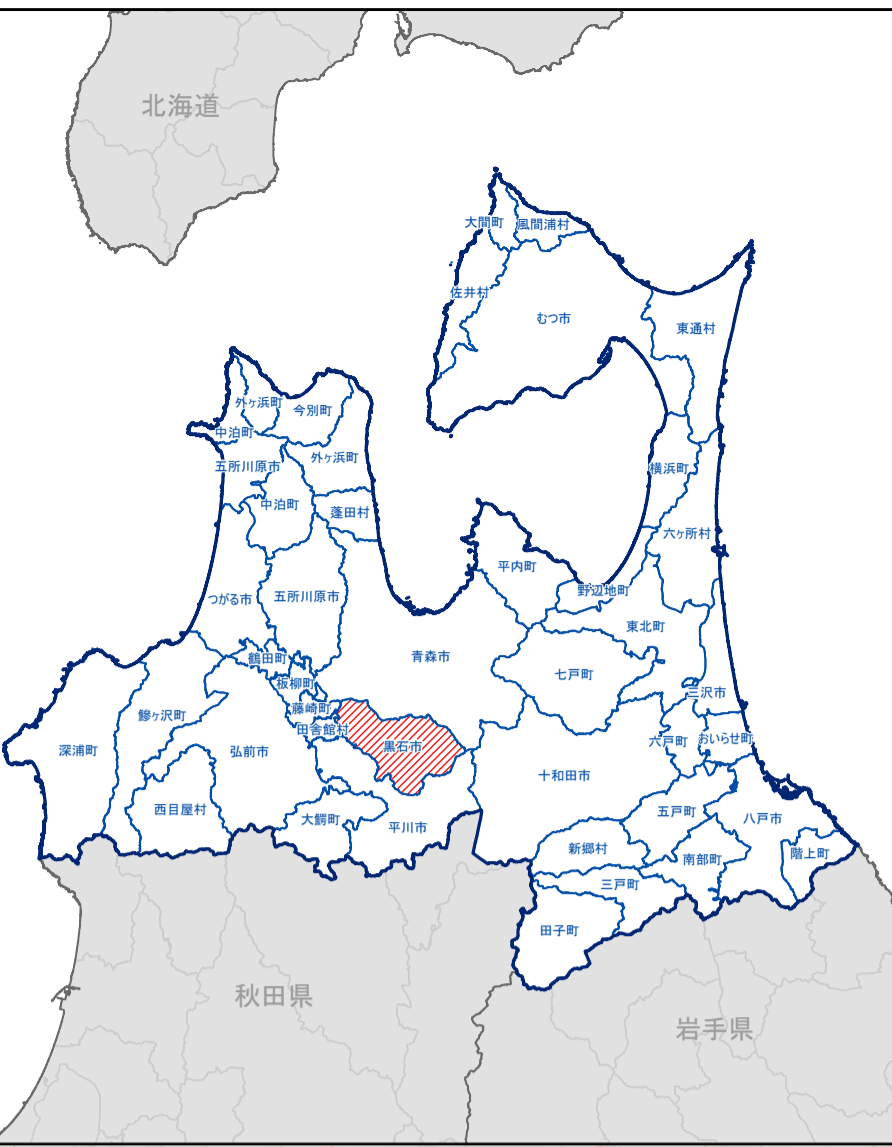

# 盛土規制法に基づく規制区域(黒石市)

- 凡例**
- 宅地完成等工事規制区域
  - 特定盛土等規制区域
  - 行政界