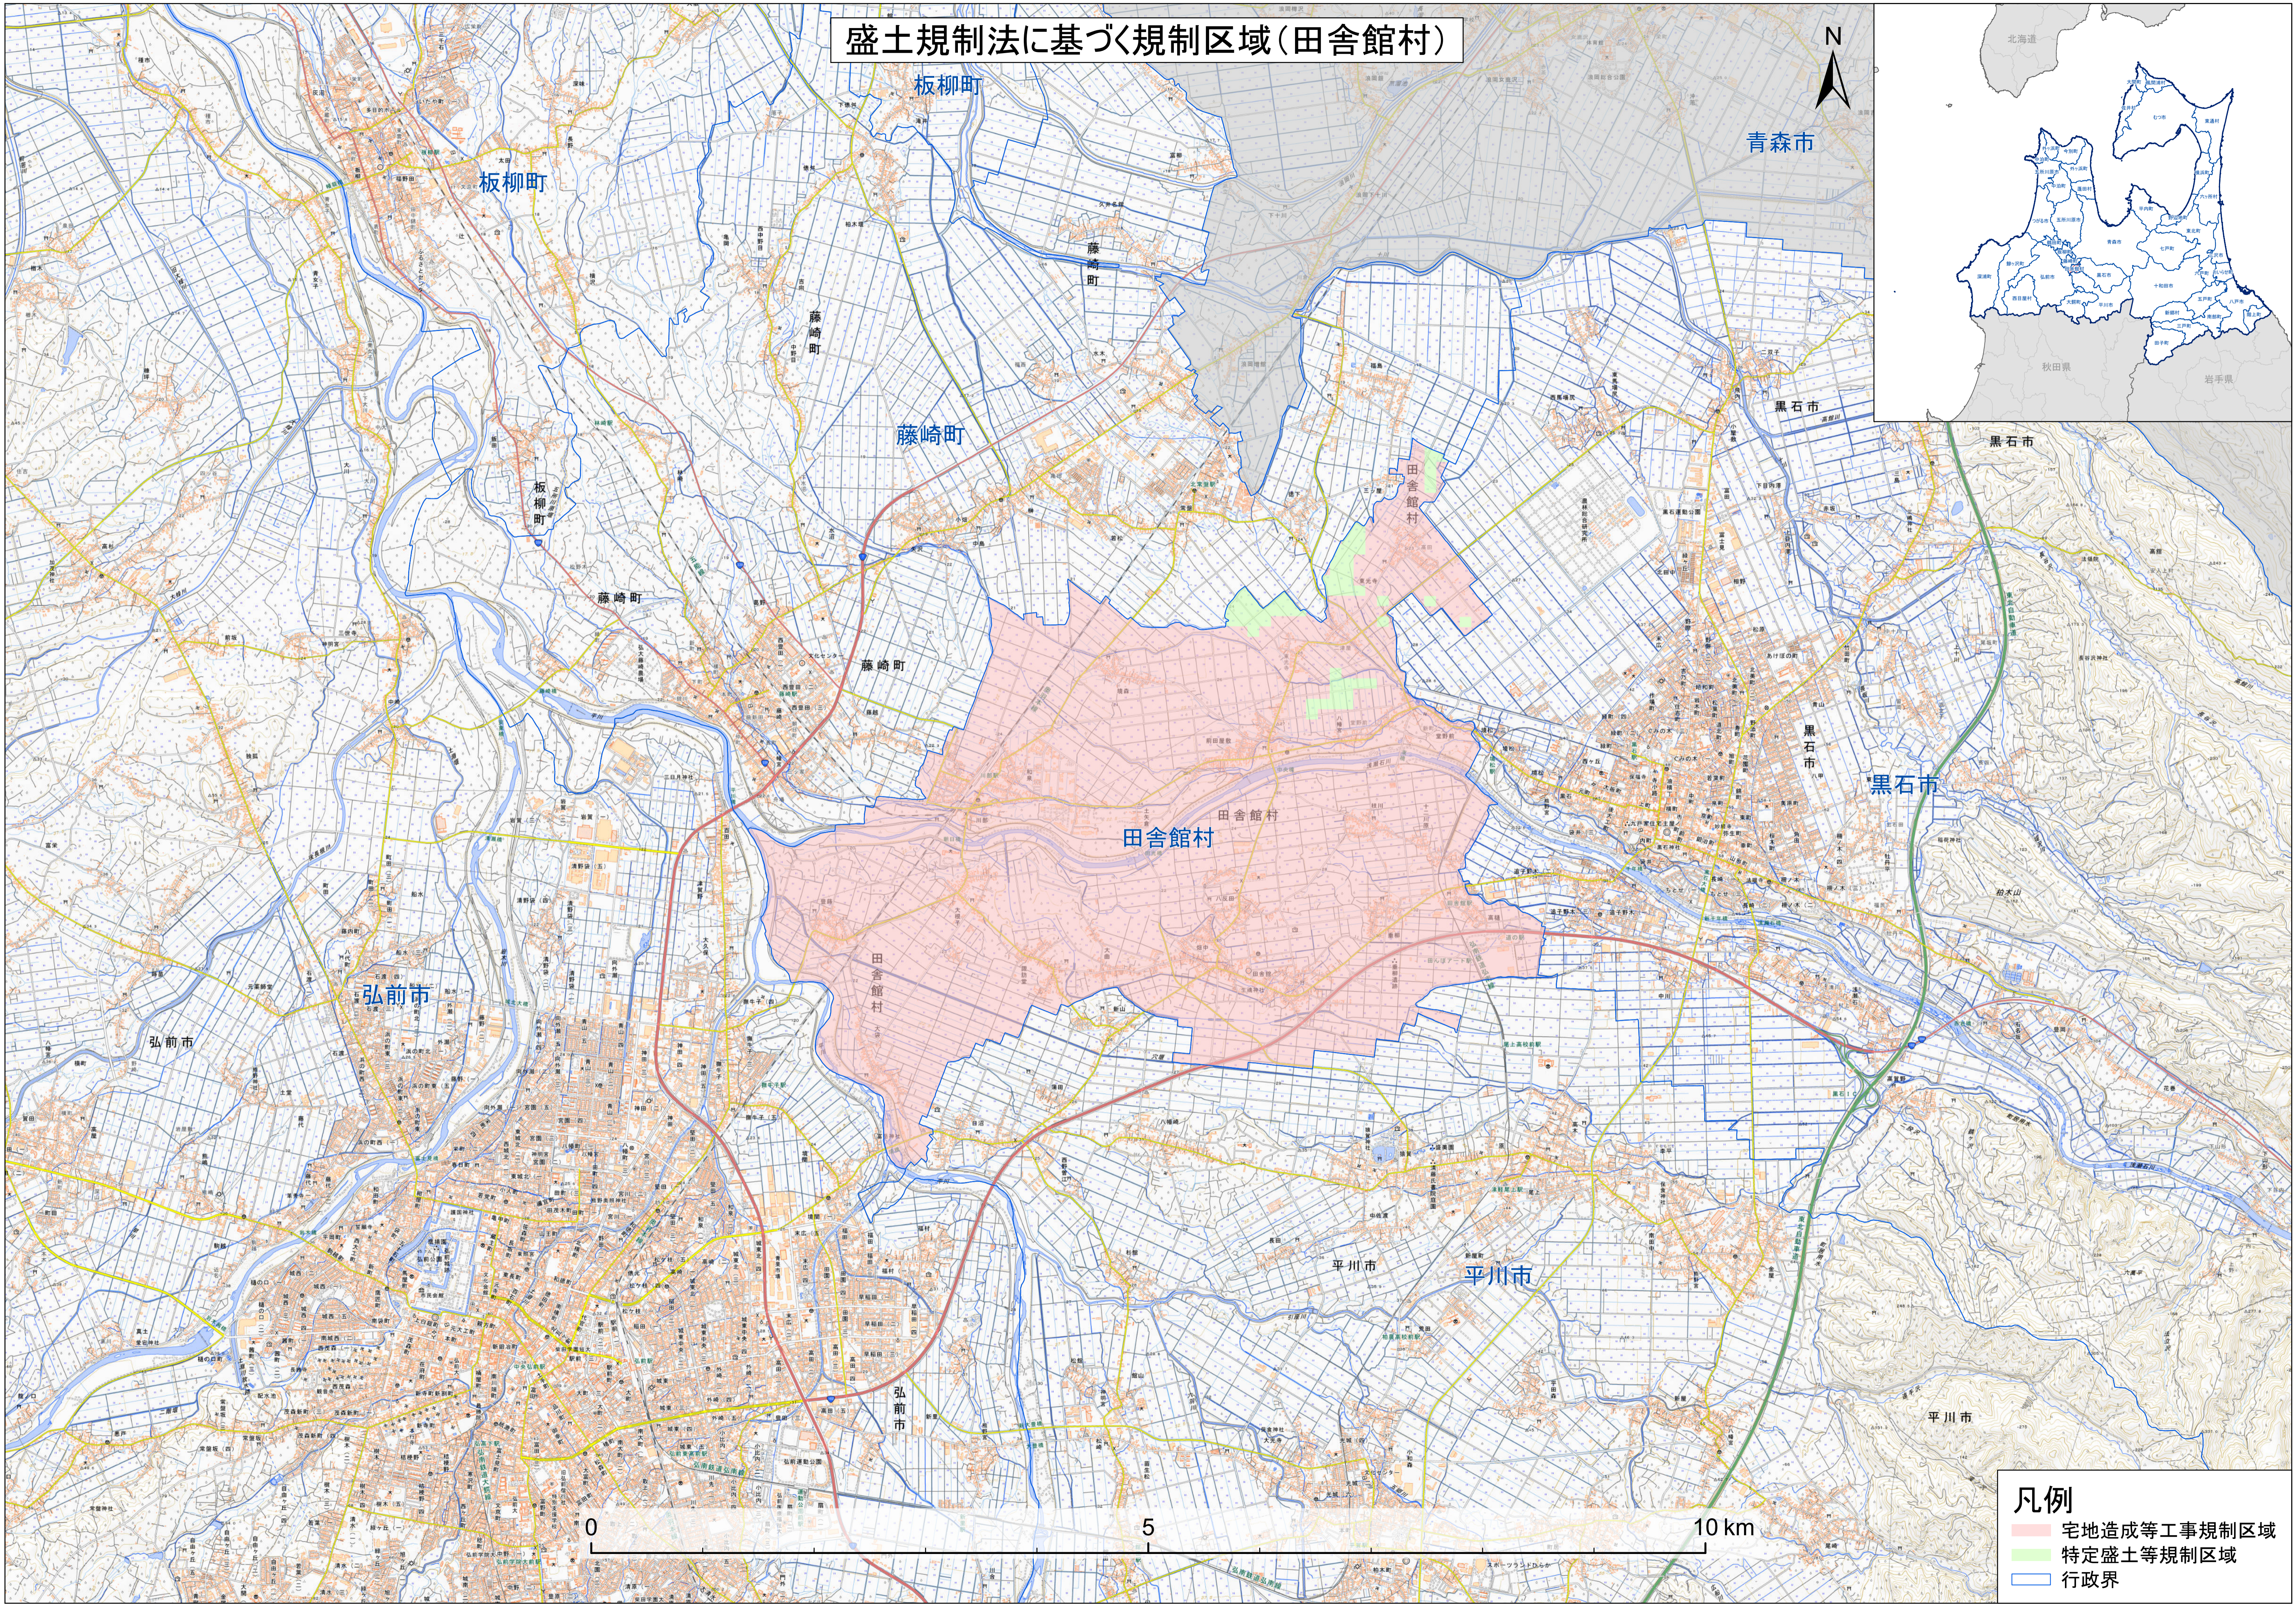

# 盛土規制法に基づく規制区域(田舎館村)

- 凡例**
- 宅地完成等工事規制区域
  - 特定盛土等規制区域
  - 行政界