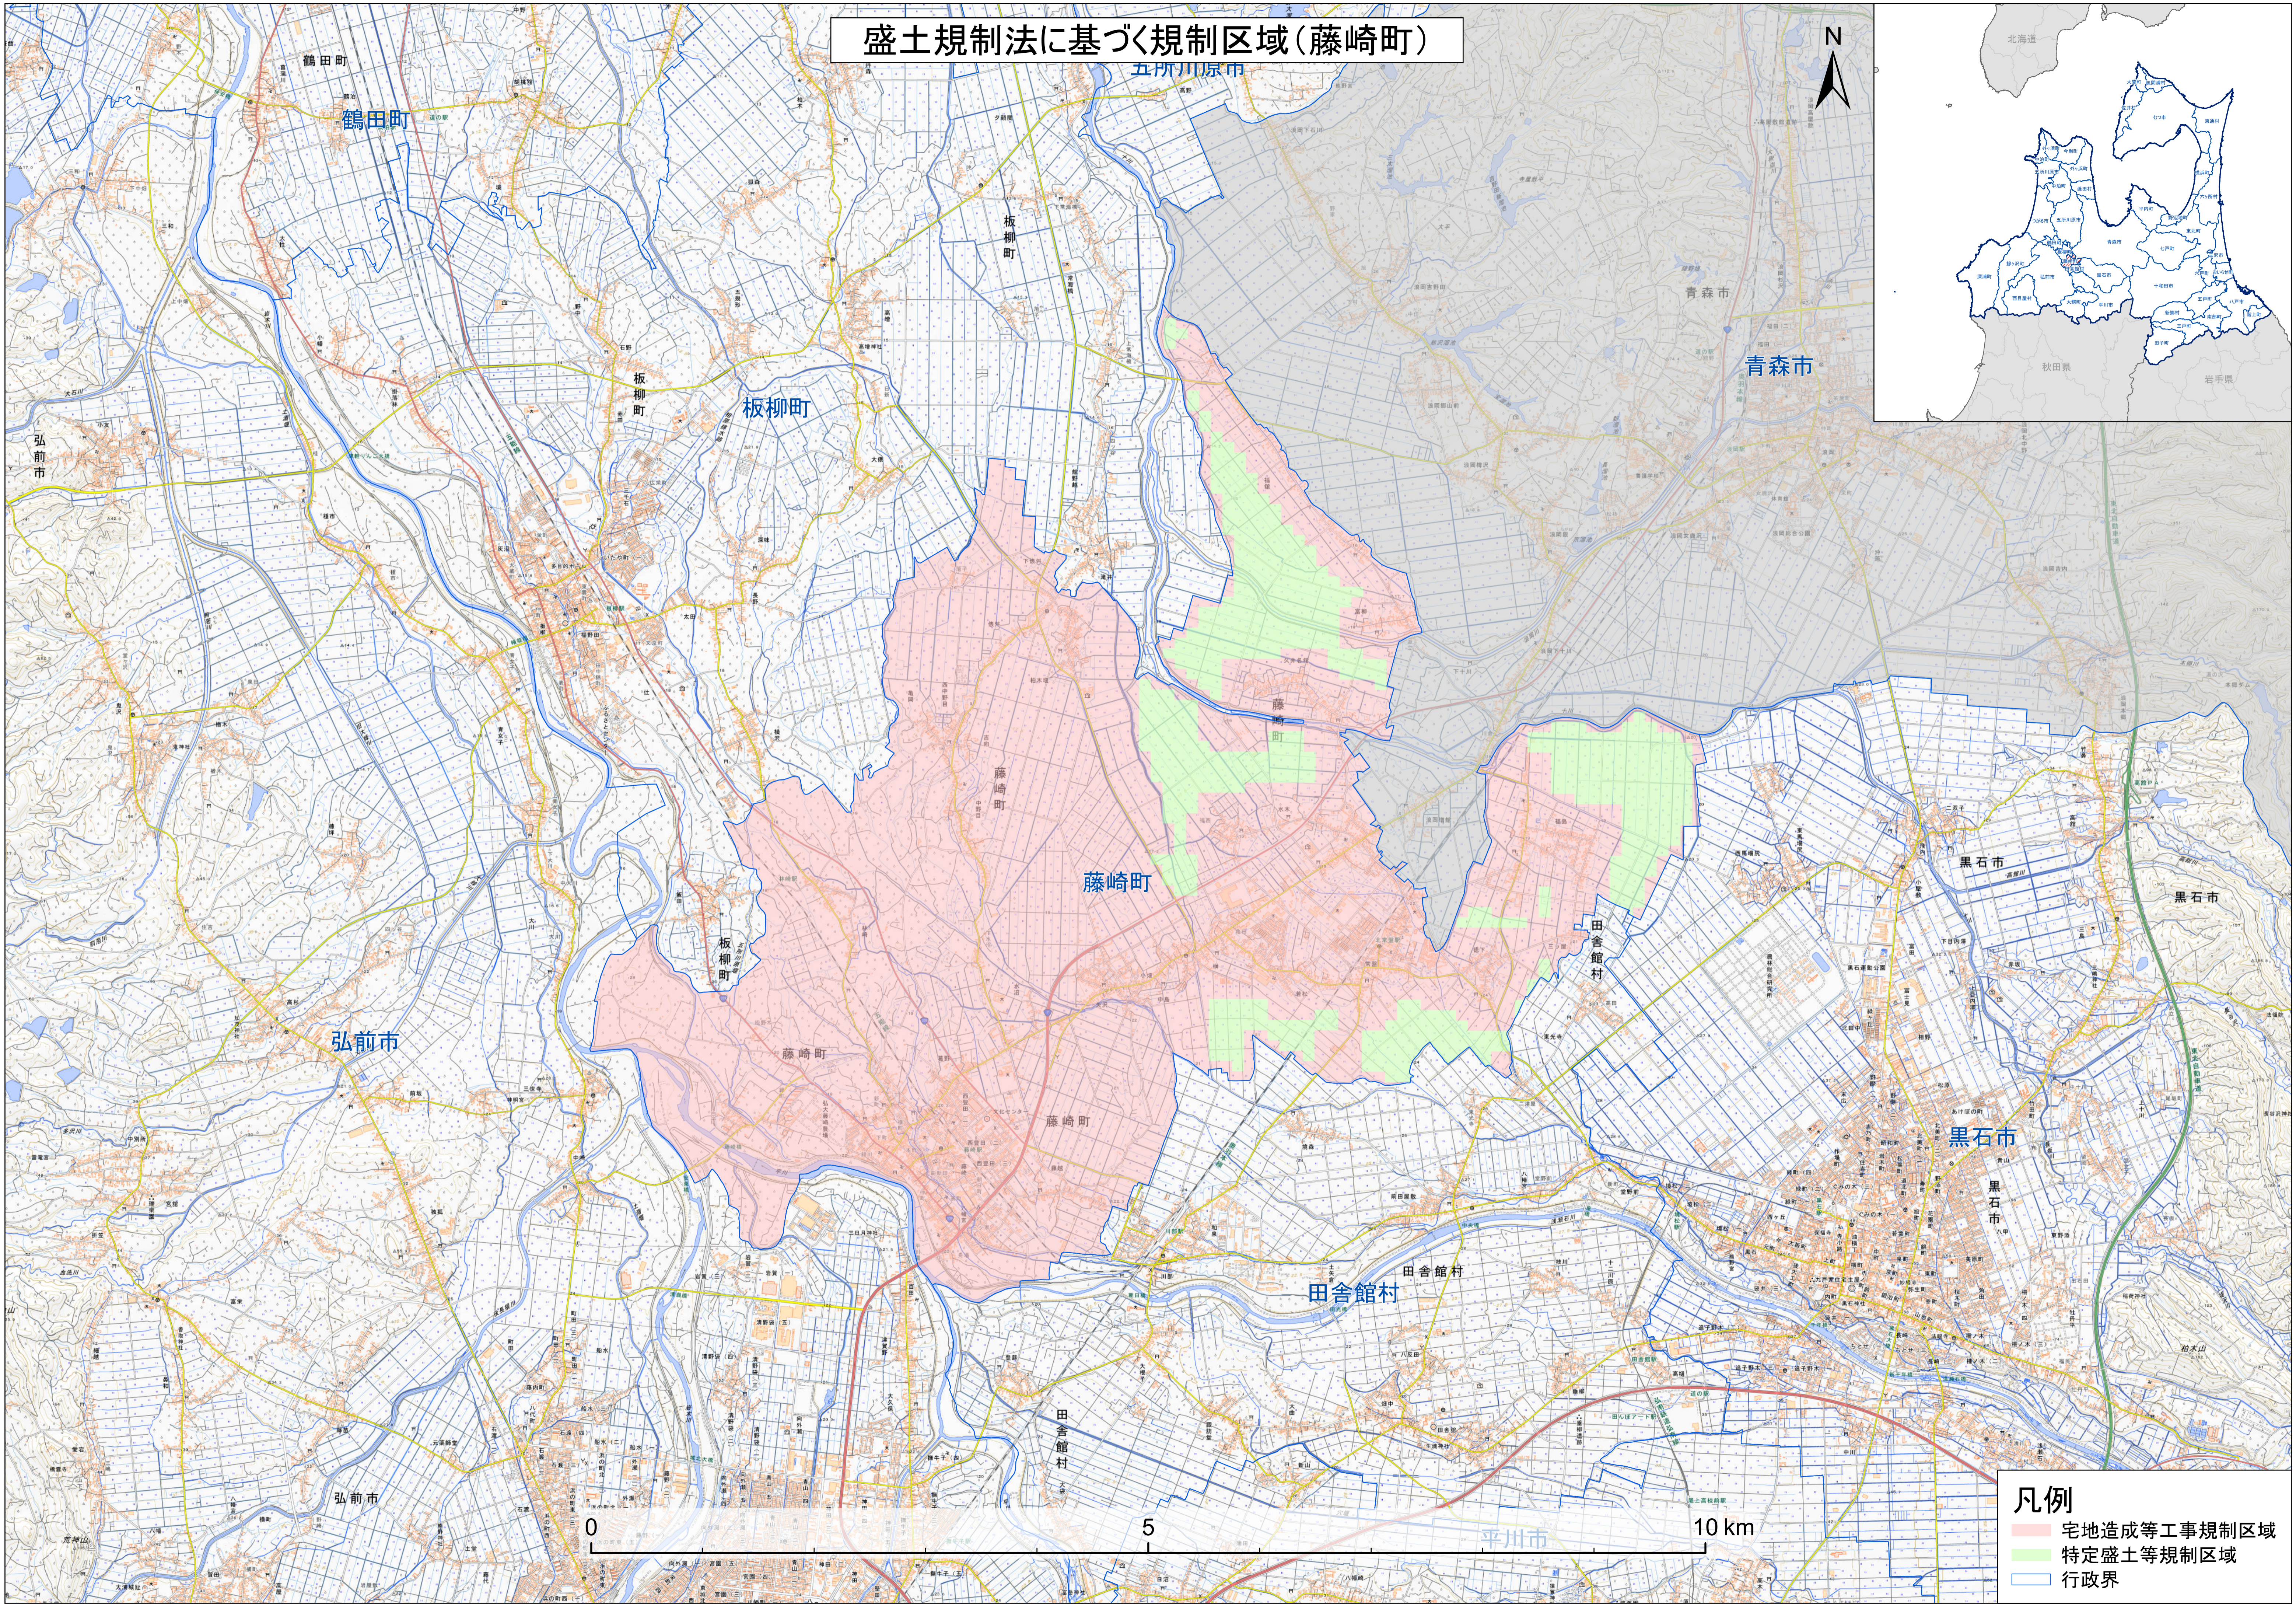

盛土規制法に基づく規制区域(藤崎町)

- 凡例**
- 宅地完成等工事規制区域
 - 特定盛土等規制区域
 - 行政界

「測量法に基づく国土地理院長承認(複製)R 6JHF 403」「本製品を複製する場合には、国土地理院の長の承認を得なければならない。」